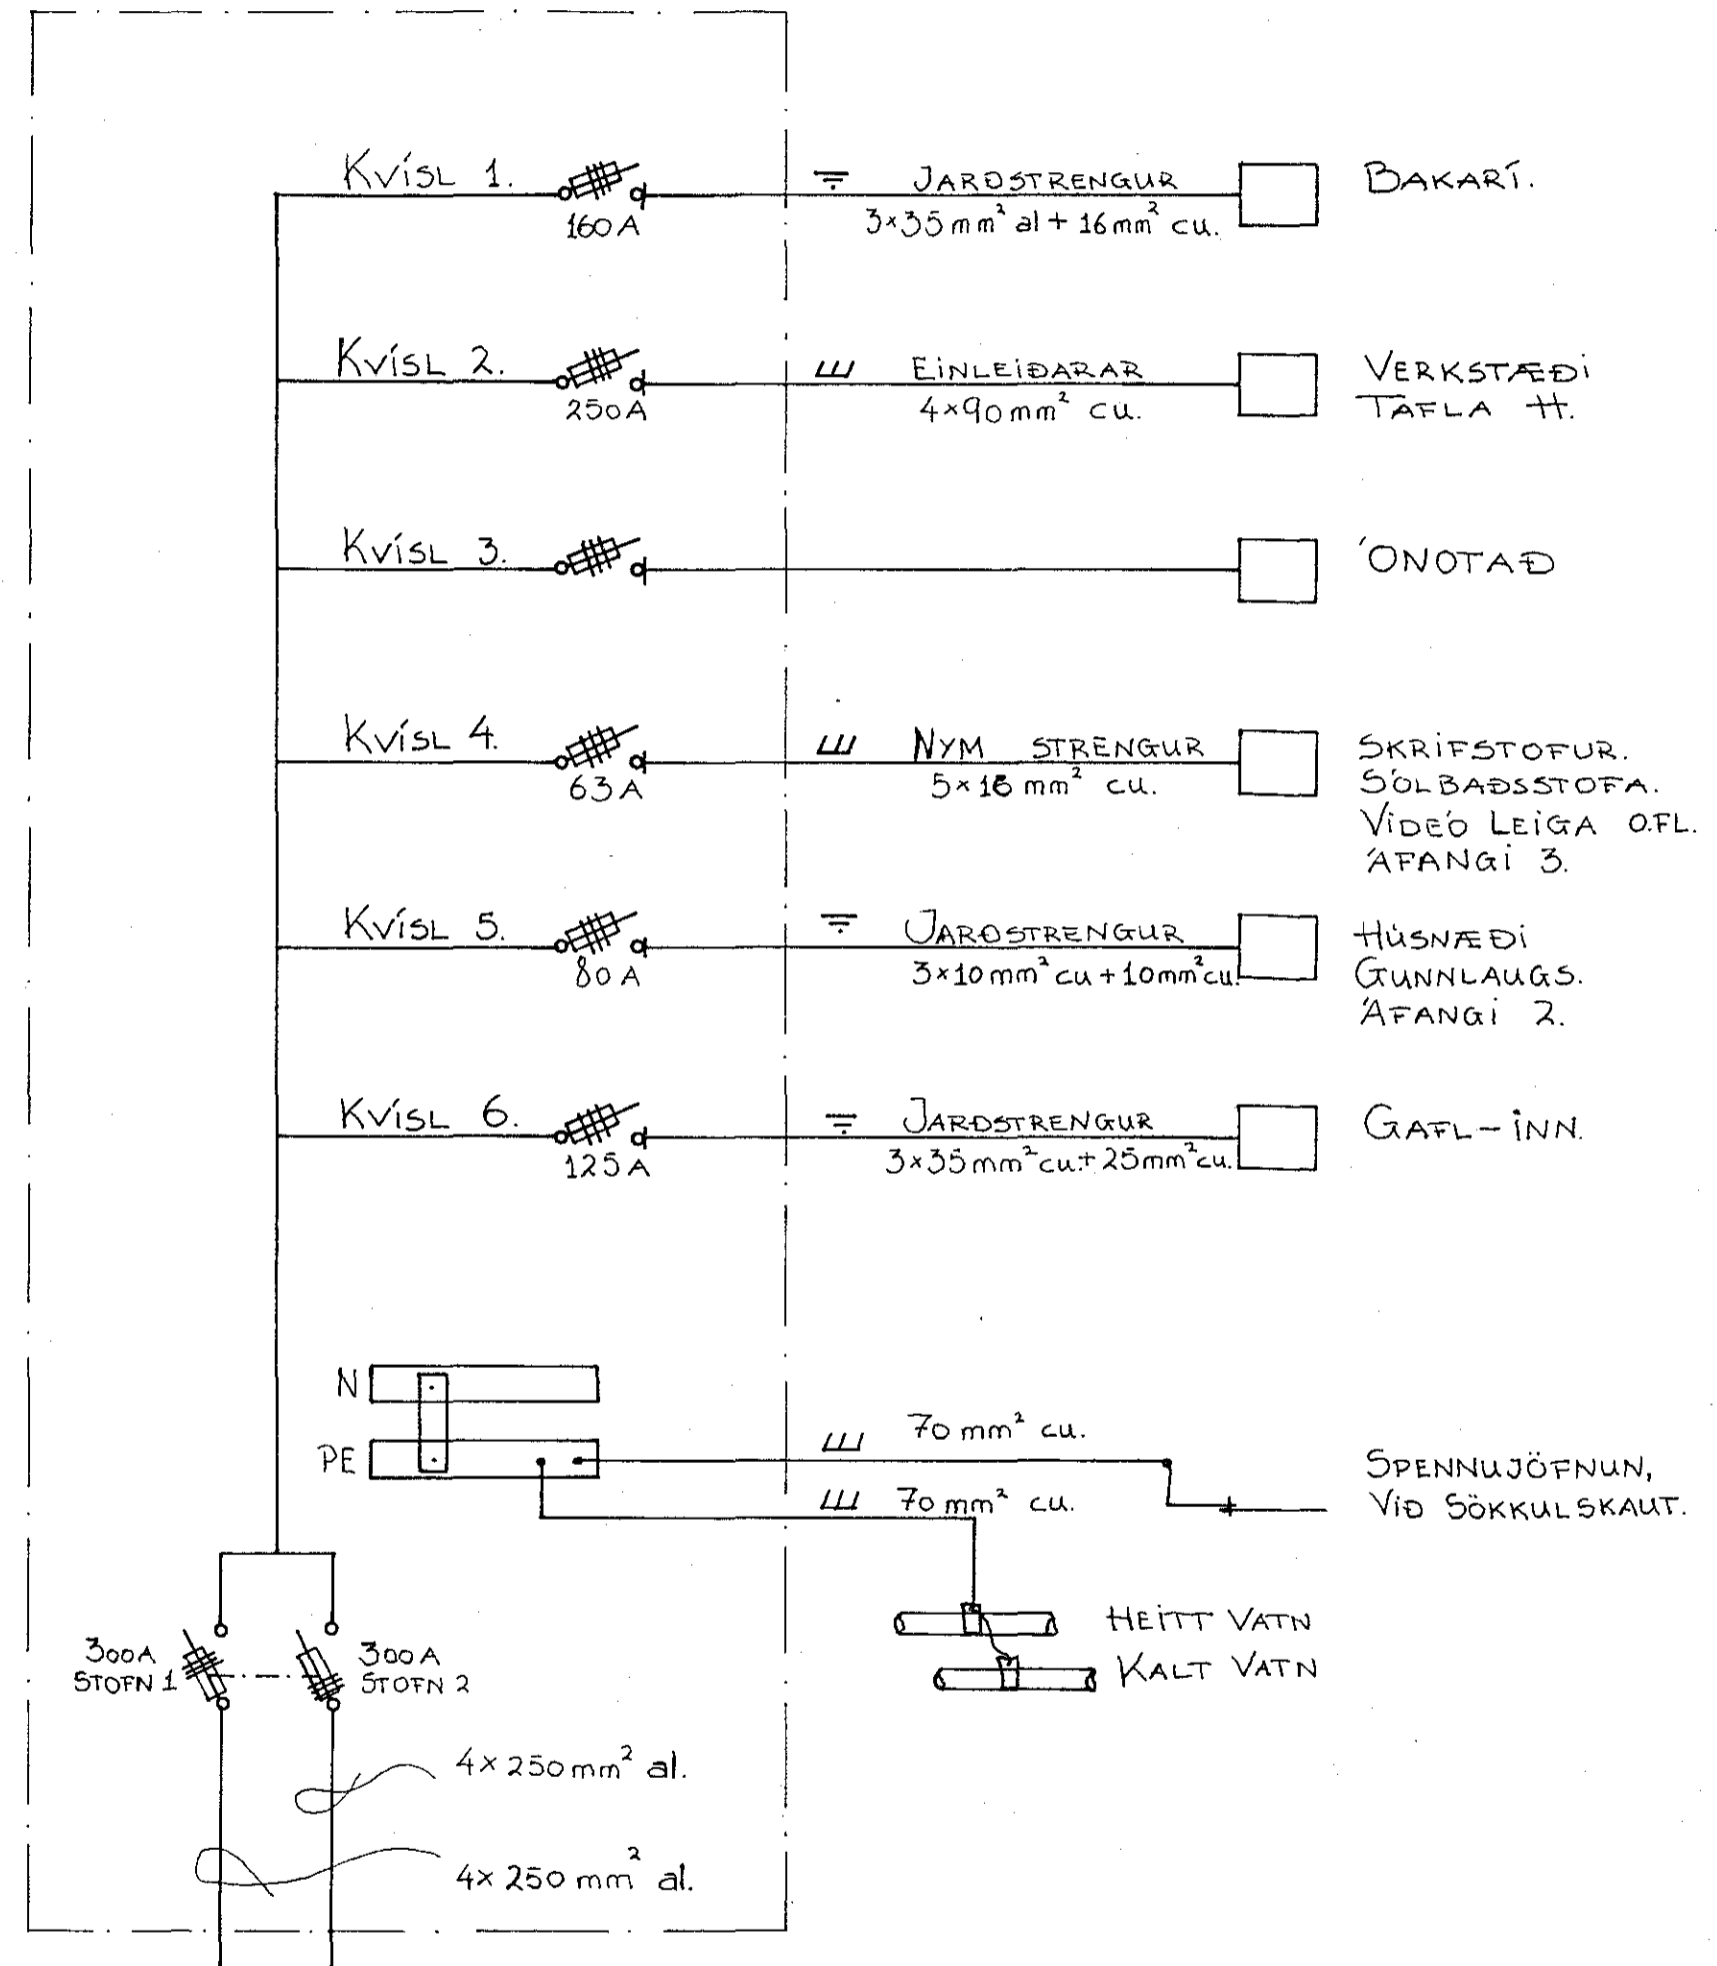

ADALTAFLA.

TAFLA H.

ADALTAFLA.

Július Jóhannesson
Raftæknifræðingur.
Hjallabraut 37. HF.
S. 651280.

DALSHRAUN 13
ADALTAFLA, VIÐ HLÍÐ TÖFLU H.

ÚTG. DAGS.

TEIKNAD HANNAÐ YFIRFARID SAMP.

GEYMSLUNR.

MKV.

TEIKN.NR.

NÆSTA TEIKN.NR.

ÚTG.