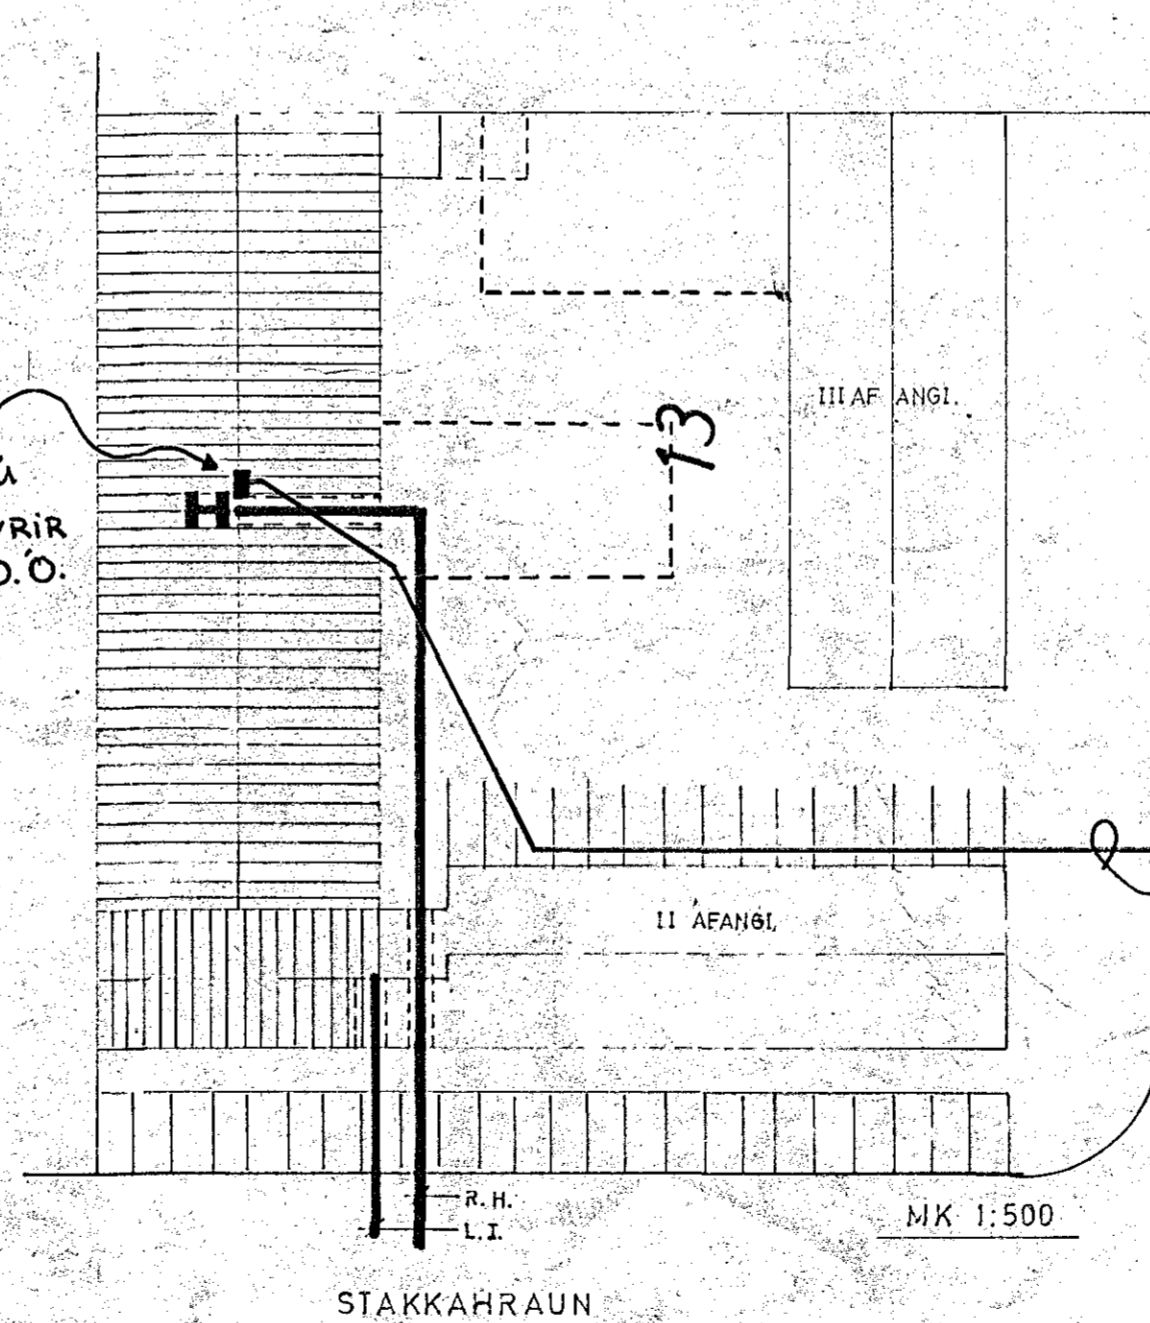

• TENGLAR OG DÖSIR VÍÐ GLUGGA SKULU VERA FAST UNDIR GLUGGA

VINIBYGGINGAR

EFRI HÆÐ

NEDRI HÆÐ

HÆÐ ROFA OG TENGLA SKAL VERA 110 cm NEMA ANNARS SÉ GETIÐ.

EFRI HÆÐ

MK 1:100

NÝ ADALTAFLA
TAFLA H, ER NÚ
GREINATAFLA FYRIR
VERKSTÆÐIO. Þ.O.

DALSHRAUN

BREYTING JÚNÍ 1989.
NÝ HEIMTAUG
3 x 110 mm RÖR
2 x 240 mm² al, FJÖRLEIÐARA JAROSTRENGIR

BREYTINGU GERDI

Julius Johannesson
RAFFTEKNIÞRÆÐINGUR
HJALLABRAUT 37
HAFNARFIRÐI. 5651280
BREYTING DAGS TEIKN SAMB.