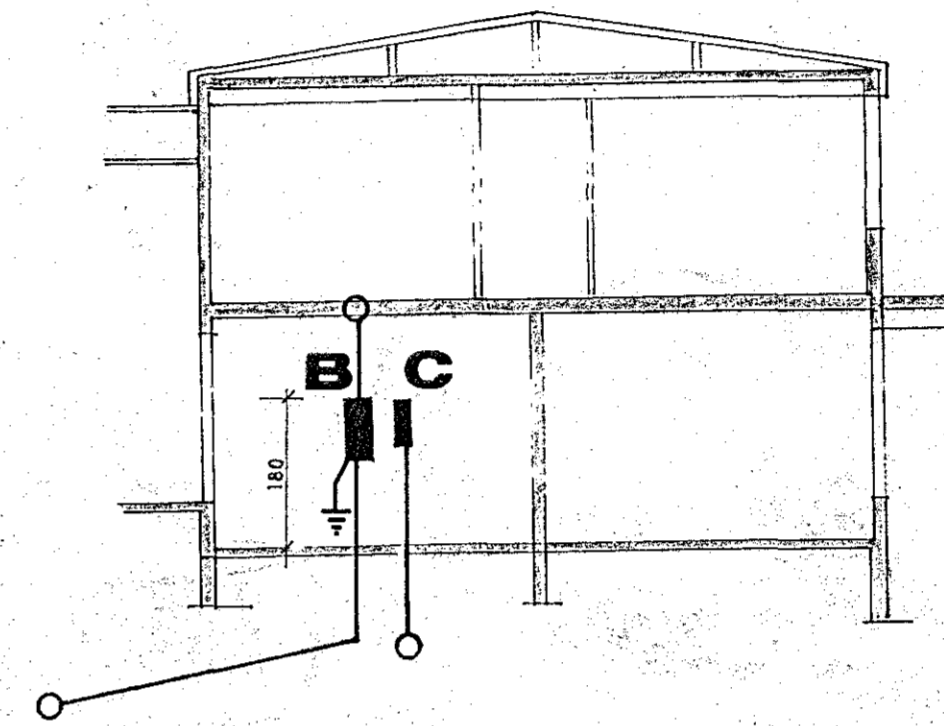

• TENGLAR OG DÖSIR VÍÐ GLUGGA SKULU VERA FAST UNDIR GLUGGA

VINIBYGGINGAR

EFRI HÆÐ

NEDRI HÆÐ

HÆÐ ROFA OG TENGLA SKAL VERA 110 cm NEMA ANNARS SÉ GETIÐ.

EFRI HÆÐ

MK 1:100

NÝ ADALTAFLA
TAFLA H, ER NÚ
GREINATAFLA FYRIR
VERKSTÆÐIO. Þ.O.

DALSHRAUN

BREYTING JÚNÍ 1989.
NÝ HEIMTAUG
3 x 110 mm RÖR
2 x 240 mm² al, FJÖRLEIÐARA JAROSTRENGIR

BREYTINGU GERDI

Julius Johannesson
RAFFTEKNIÞRÆÐINGUR
HJALLABRAUT 37
HAFNARFIRÐI. 5651280
BREYTING DAGS TEIKN SAMB.