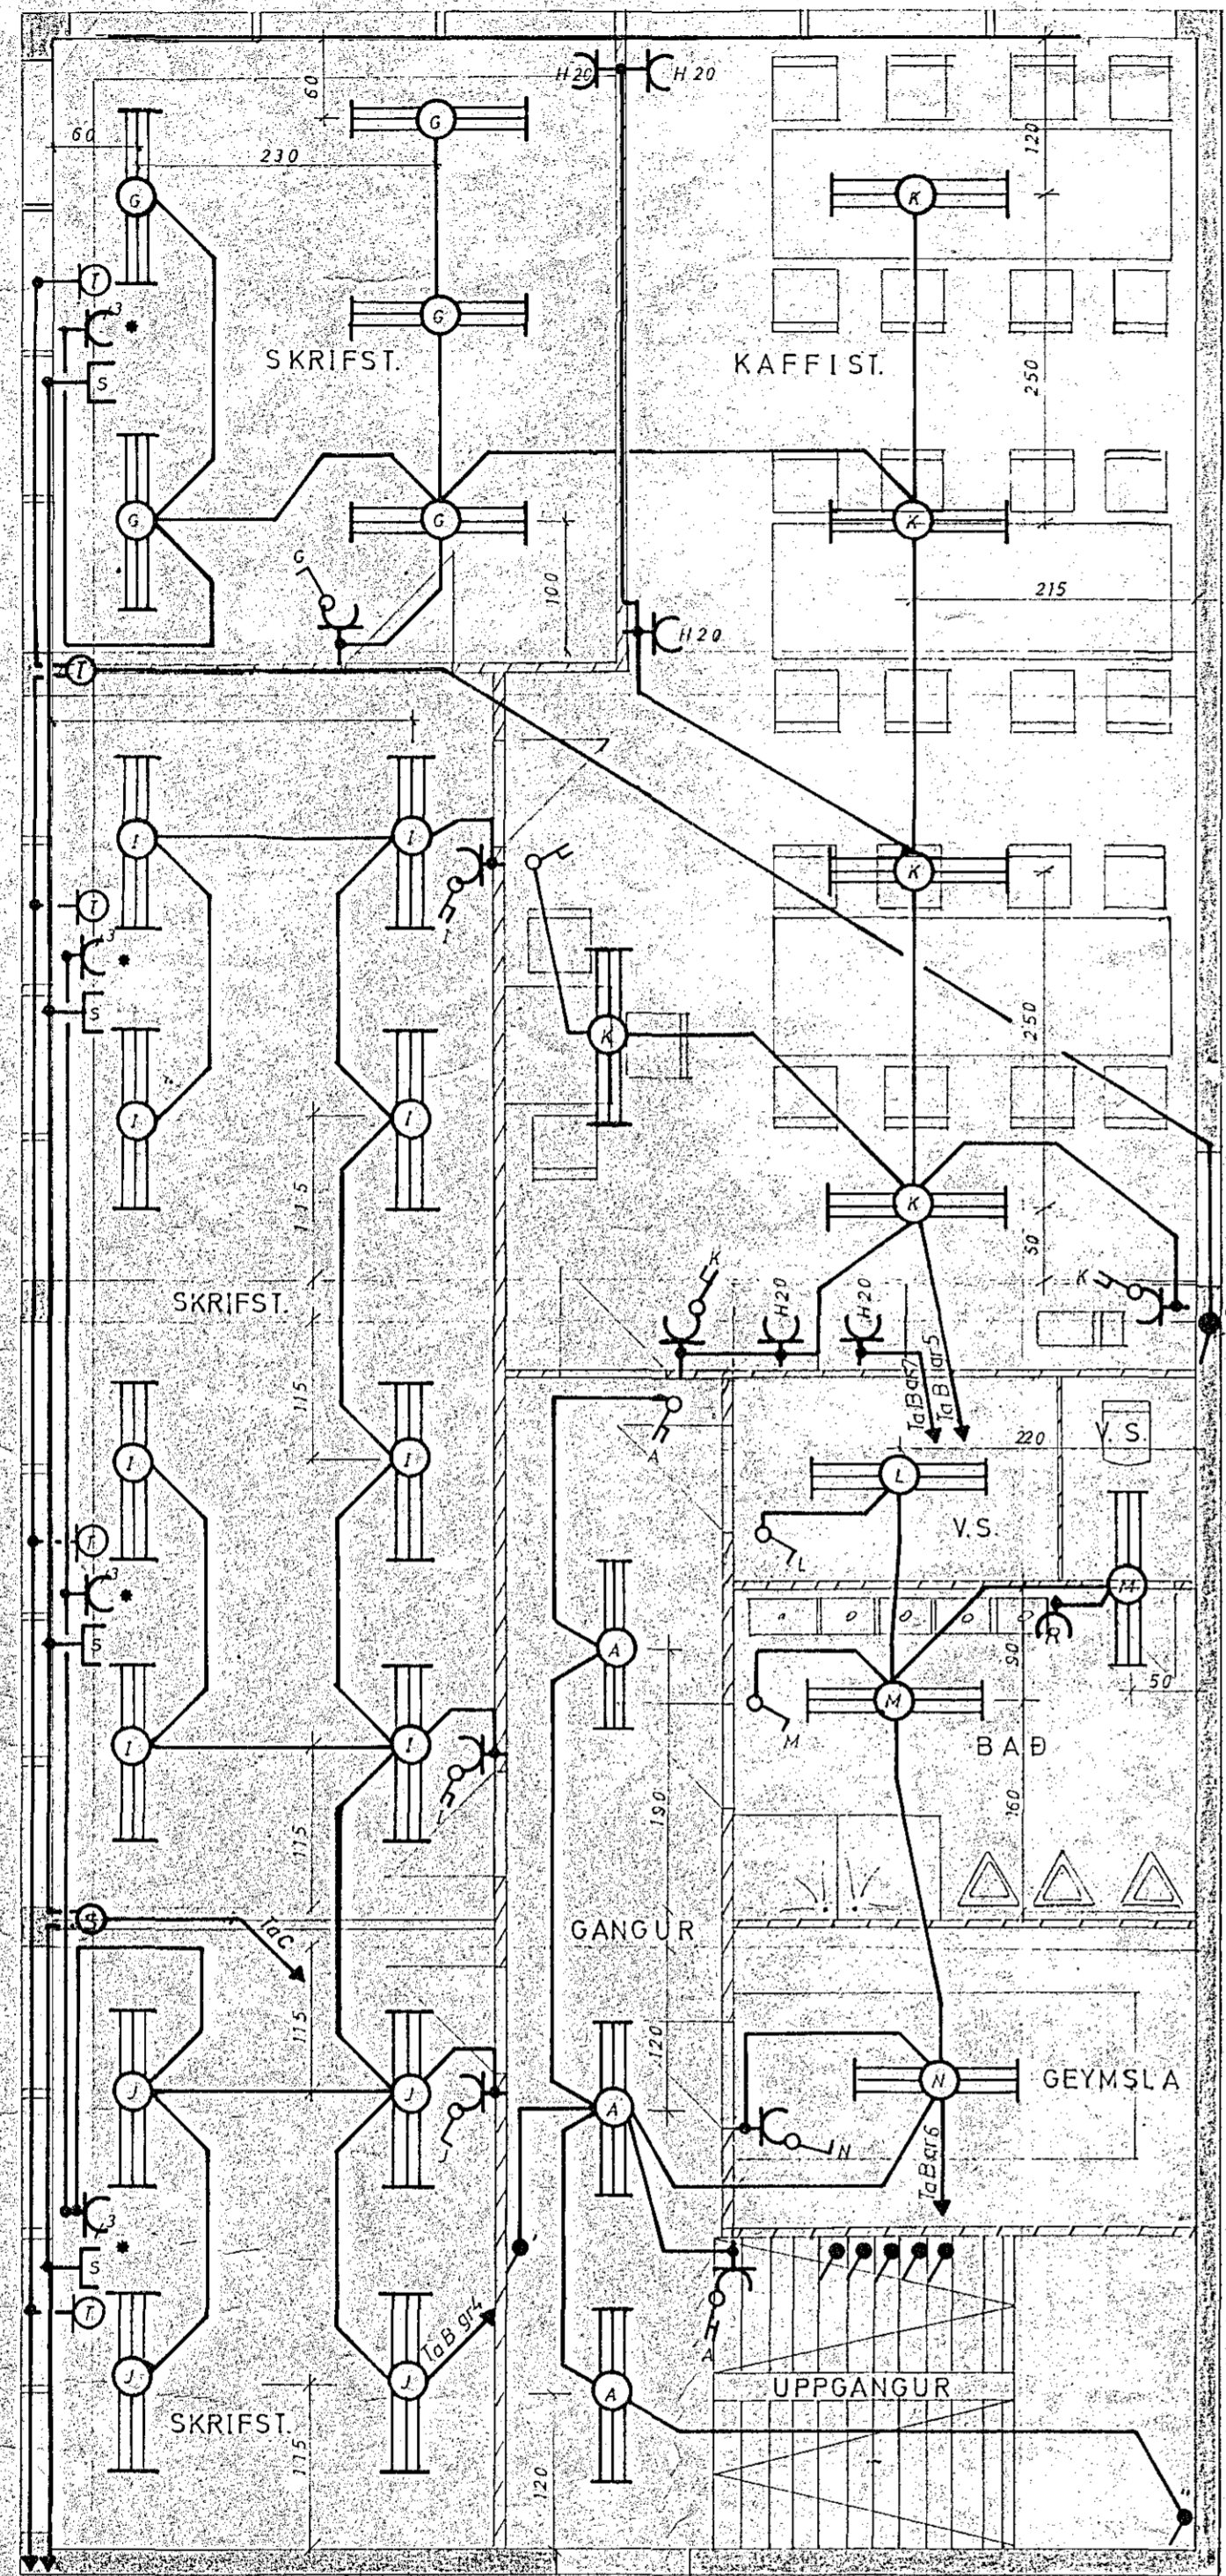

• TENGLAR OG DÖSIR VÍÐ GLUGGA SKULU VERA FAST UNDIR GLUGGA

VINIBYGGINGAR

EFRI HÆÐ

NEDRI HÆÐ

HÆÐ ROFA OG TENGLA SKAL VERA 110 cm NEMA ANNARS SÉ GETIÐ.

EFRI HÆÐ

MK 1:100

NÝ ADALTAFLA
TAFLA H, ER NÚ
GREINATAFLA FYRIR
VERKSTÆÐIO. Þ.O.