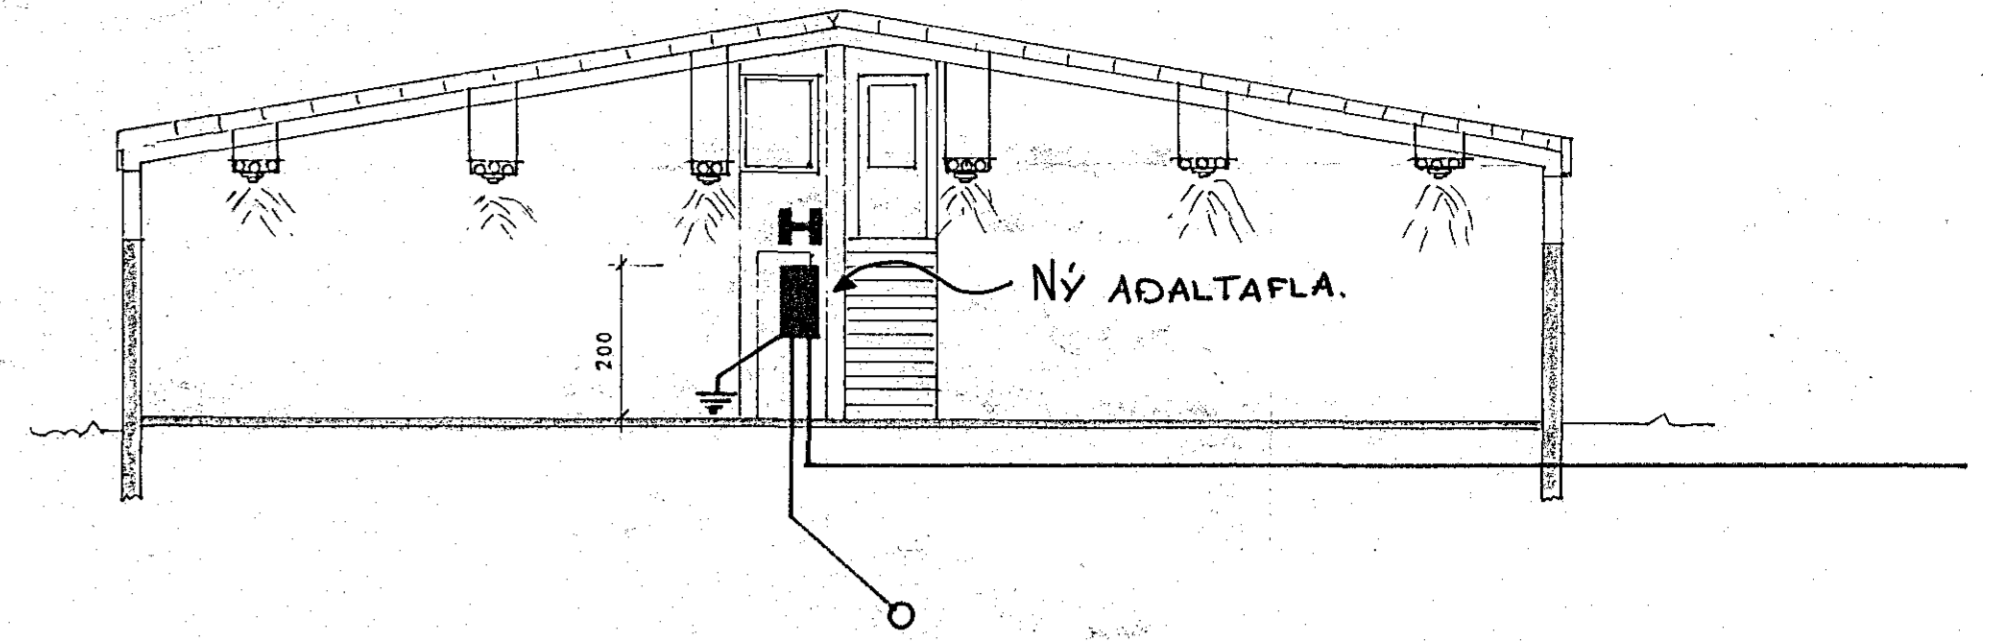

• TENGLAR OG DÖSIR VÍÐ GLUGGA SKULU VERA FAST UNDIR GLUGGA

VINIBYGGINGAR

EFRI HÆÐ

NEDRI HÆÐ

HÆÐ ROFA OG TENGLA SKAL VERA 110 cm NEMA ANNARS SÉ GETIÐ.

EFRI HÆÐ

MK 1:100

NÝ ADALTAFLA
TAFLA H, ER NÚ
GREINATAFLA FYRIR
VERKSTÆÐIO. Þ.O.

DALSHRAUN

BREYTING JÚNÍ 1989.
NÝ HEIMTAUG
3 x 110 mm RÖR
2 x 240 mm² al, FJÖRLEIÐARA JAROSTRENGIR

BREYTINGU GERDI

Julius Johannesson
RAFFTEKNIÞRÆÐINGUR
HJALLABRAUT 37
HAFNARFIRÐI. 5651280
BREYTING DAGS TEIKN SAMB.