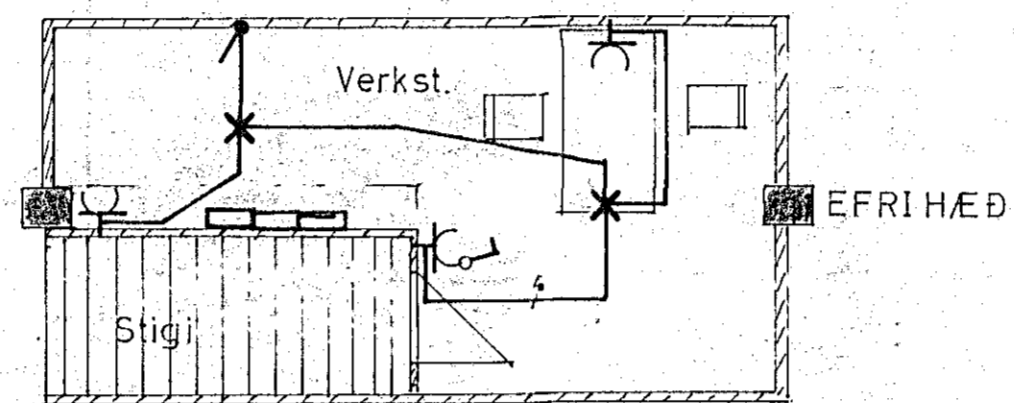

• TENGLAR OG DÖSIR VÍÐ GLUGGA SKULU VERA FAST UNDIR GLUGGA

VINIBYGGINGAR

EFRI HÆÐ

NEDRI HÆÐ

HÆÐ ROFA OG TENGLA SKAL VERA 110 cm NEMA ANNARS SÉ GETIÐ.

EFRI HÆÐ

MK 1:100

NÝ ADALTAFLA
TAFLA H, ER NÚ
GREINATAFLA FYRIR
VERKSTÆÐIO. Þ.O.

DALSHRAUN

BREYTING JÚNÍ 1989.
NÝ HEIMTAUG
3 x 110 mm RÖR
2 x 240 mm² al, FJÖRLEIÐARA JAROSTRENGIR

BREYTINGU GERDI

Julius Johannesson
RAFFTEKNIÞRÆÐINGUR
HJALLABRAUT 37
HAFNARFIRÐI. 5651280
BREYTING DAGS TEIKN SAMB.