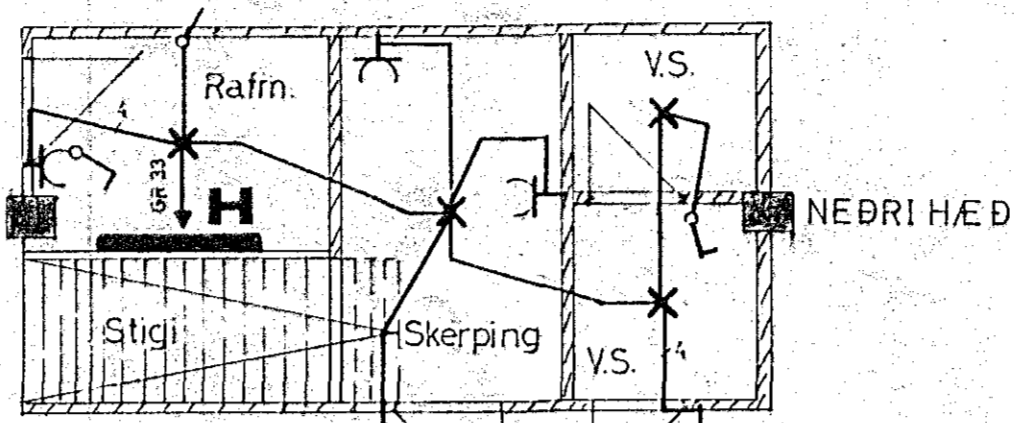

• TENGLAR OG DÖSIR VÍÐ GLUGGA SKULU VERA FAST UNDIR GLUGGA

VINIBYGGINGAR

EFRI HÆÐ

NEDRI HÆÐ

HÆÐ ROFA OG TENGLA SKAL VERA 110 cm NEMA ANNARS SÉ GETIÐ.

EFRI HÆÐ

MK 1:100

NÝ ADALTAFLA
TAFLA H, ER NÚ
GREINATAFLA FYRIR
VERKSTÆÐIO. Þ.O.

DALSHRAUN

BREYTING JÚNÍ 1989.
NÝ HEIMTAUG
3 x 110 mm RÖR
2 x 240 mm² al, FJÖRLEIÐARA JAROSTRENGIR

BREYTINGU GERDI

Julius Johannesson
RAFFTEKNIÞRÆÐINGUR
HJALLABRAUT 37
HAFNARFIRÐI. 5651280
BREYTING DAGS TEIKN SAMB.