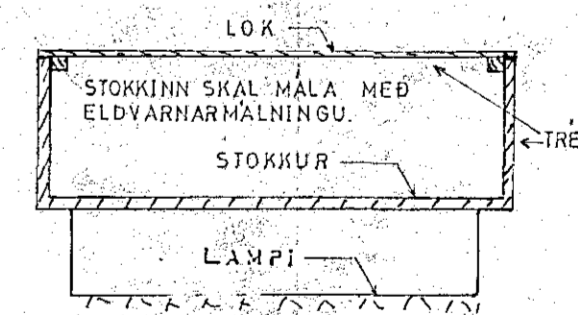

BREYTINGU GERDI

Julius Johannesson
RAFFTEKNIÞRÆÐINGUR
HJALLABRAUT 37
HAFNARFIRÐI. 5651280
BREYTING DAGS TEIKN SAMB.

DAGS.	NAFN	KV.ÞR.
FRDR	1989	1:50
TEKN		
SAM		

TRESMÍÐJA BJÖRNS ÓLAFSSONAR
RAFLOGN - AFSTADA - SNID

W. V. S.
I. I. I. I.

Nr.