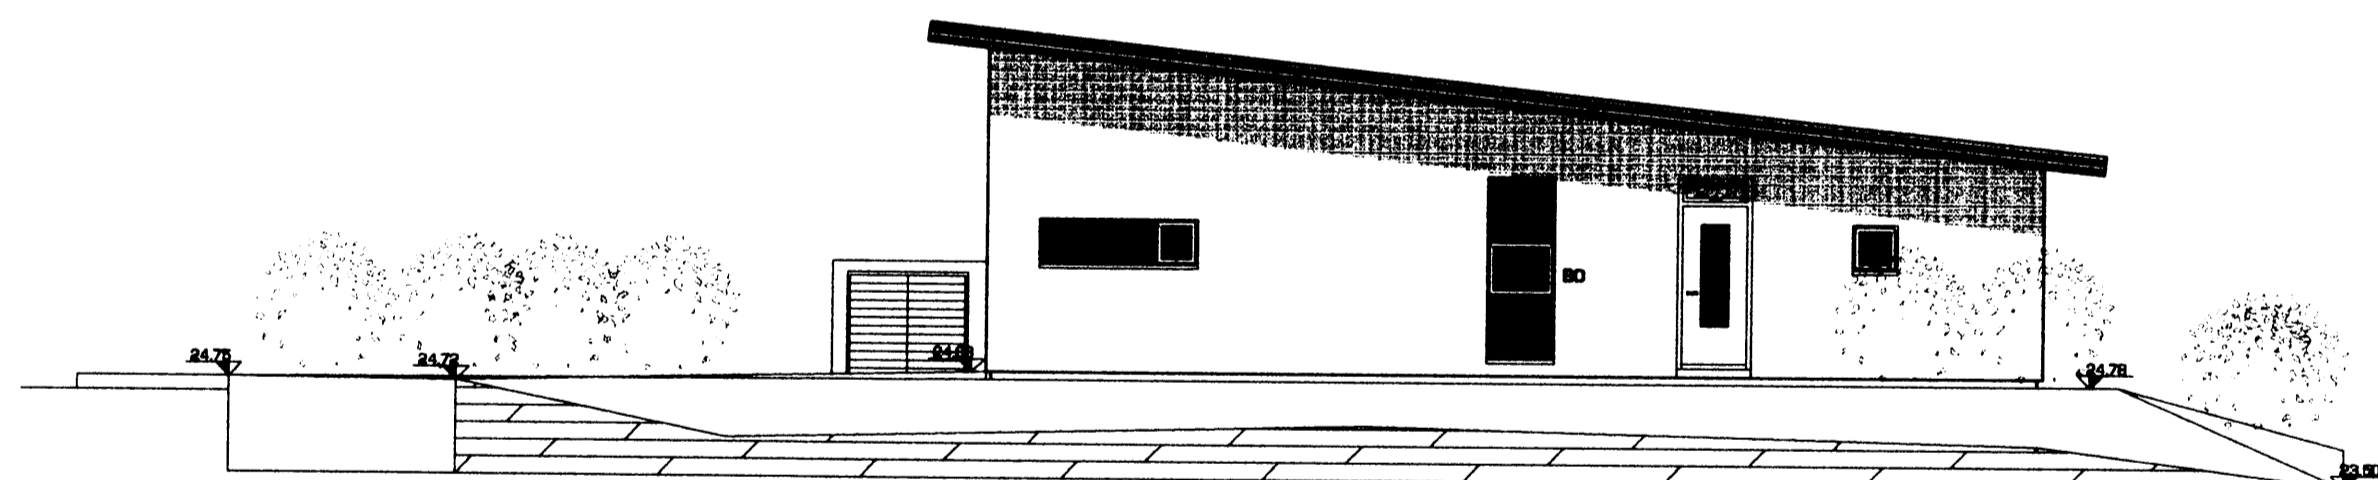

Samþykkt þann

28 JUN 2006

Byggingafulltrúinn / Hárfarirði  
F.h. Jón Sigurðsson

ÚTLIT SUÐURHLÍÐAR 1:100

SNID A-A 1:100

SNID B-B 1:100

ÚTLIT NORÐURHLÍÐAR 1:100

ÚTLIT AUSTURHLÍÐAR 1:100

ÚTLIT VESTURHLÍÐAR 1:100

Úr Gildi

Breytingar:

21.06.2006 - Fataherbergi fellt út, hjónaherbergi stækkað, gluggi færður

Halti verks:

GLITVELLIR 21  
221 HAFNARFJÖRÐUR

Tekning:

ÚTLIT OG SNID