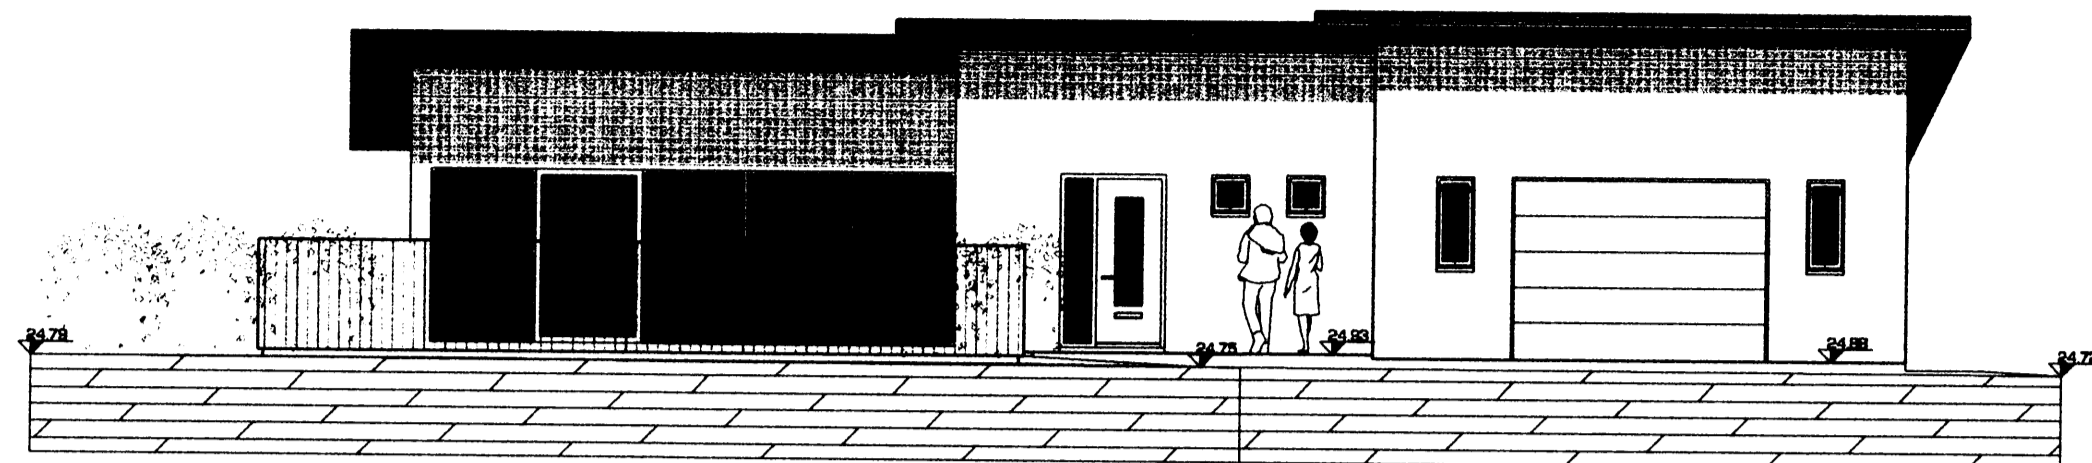

Samþykkt þann

28 JUN 2006

Byggingafulltrúinn / Hárfarirði  
F.h. Jón Sigurðsson

ÚTLIT SUÐURHLÍÐAR 1:100

SNID A-A 1:100

SNID B-B 1:100

ÚTLIT NORÐURHLÍÐAR 1:100

ÚTLIT AUSTURHLÍÐAR 1:100

ÚTLIT VESTURHLÍÐAR 1:100

Úr Gildi

Breytingar:

21.06.2006 - Fataherbergi fellt út, hjónaherbergi stækkað, gluggi færður

Halti verks:

GLITVELLIR 21  
221 HAFNARFJÖRÐUR

Tekning:

ÚTLIT OG SNID