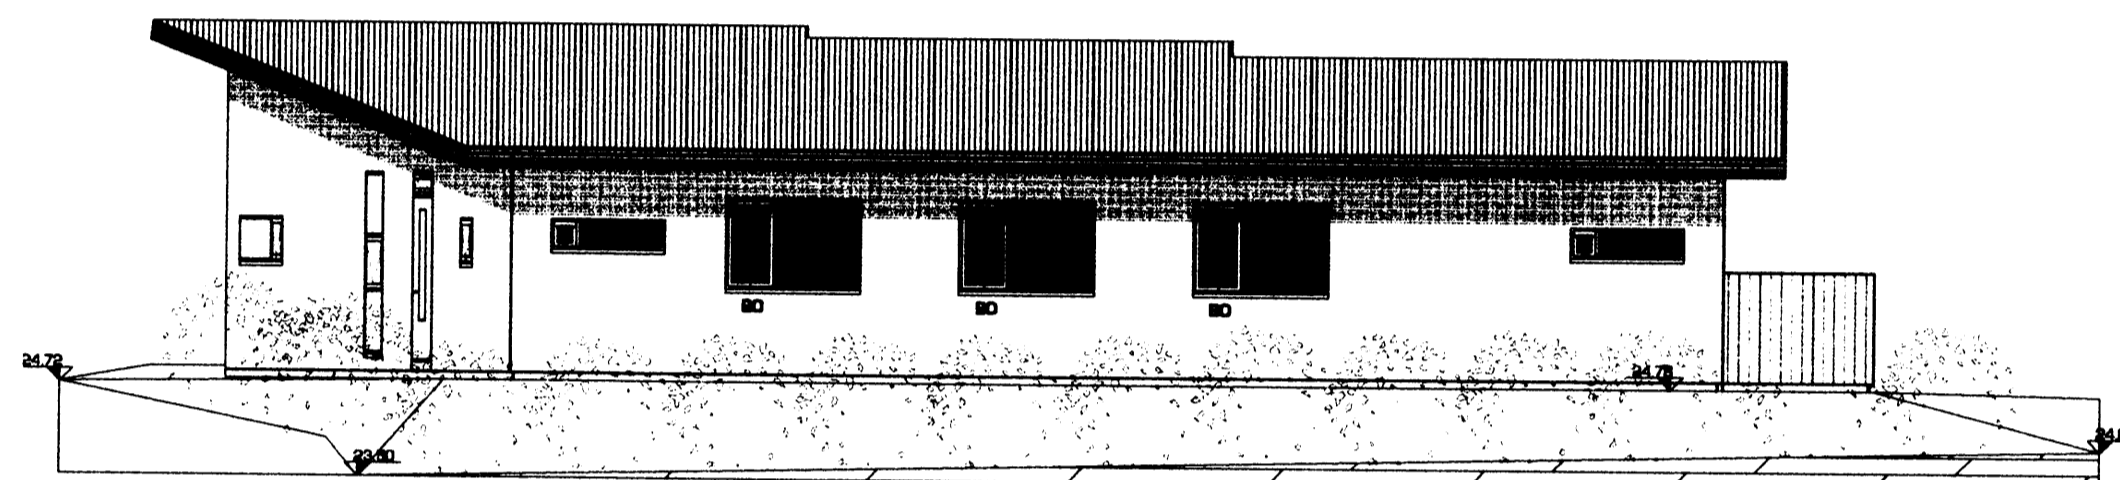

Samþykkt þann

28 JUN 2006

Byggingafulltrúinn / Hárfarirði  
F.h. Jón Sigurðsson

ÚTLIT SUÐURHLÍÐAR 1:100

SNID A-A 1:100

SNID B-B 1:100

ÚTLIT NORÐURHLÍÐAR 1:100

ÚTLIT AUSTURHLÍÐAR 1:100

ÚTLIT VESTURHLÍÐAR 1:100

Úr Gildi

Breytingar:

21.06.2006 - Fataherbergi fellt út, hjónaherbergi stækkað, gluggi færður

Halti verks:

GLITVELLIR 21  
221 HAFNARFJÖRÐUR

Tekning:

ÚTLIT OG SNID