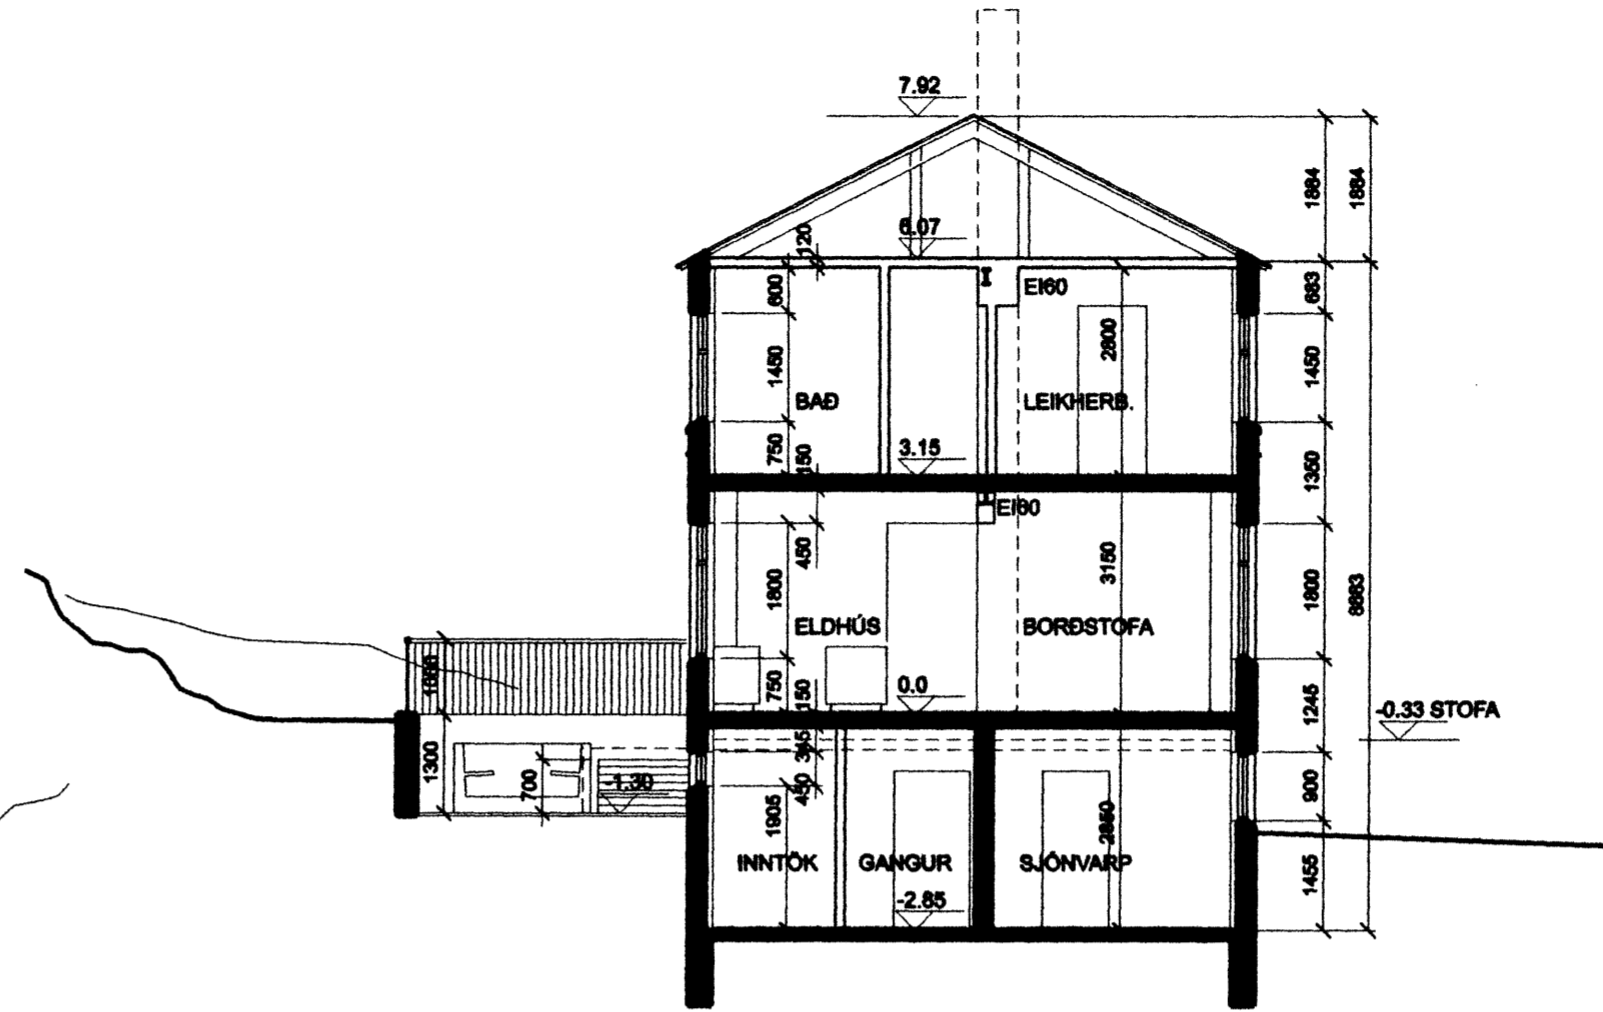

GRUNNMYND 2. HÆÐAR

SNEIÐING A

GRUNNMYND KJALLARA

SNEIÐING B

BREYTT:  
MKV: 1:100, 1:500  
MÁN. JANÚAR 2006  
TEIKNUN : Óaá lgs

*Ólafur*  
04.05.2019

AUSTURGATA 11 HAFNARFIRÐI  
BYGGINGANEFNDARTEIKNINGAR  
GRUNNMYNDR OG SNEIÐING