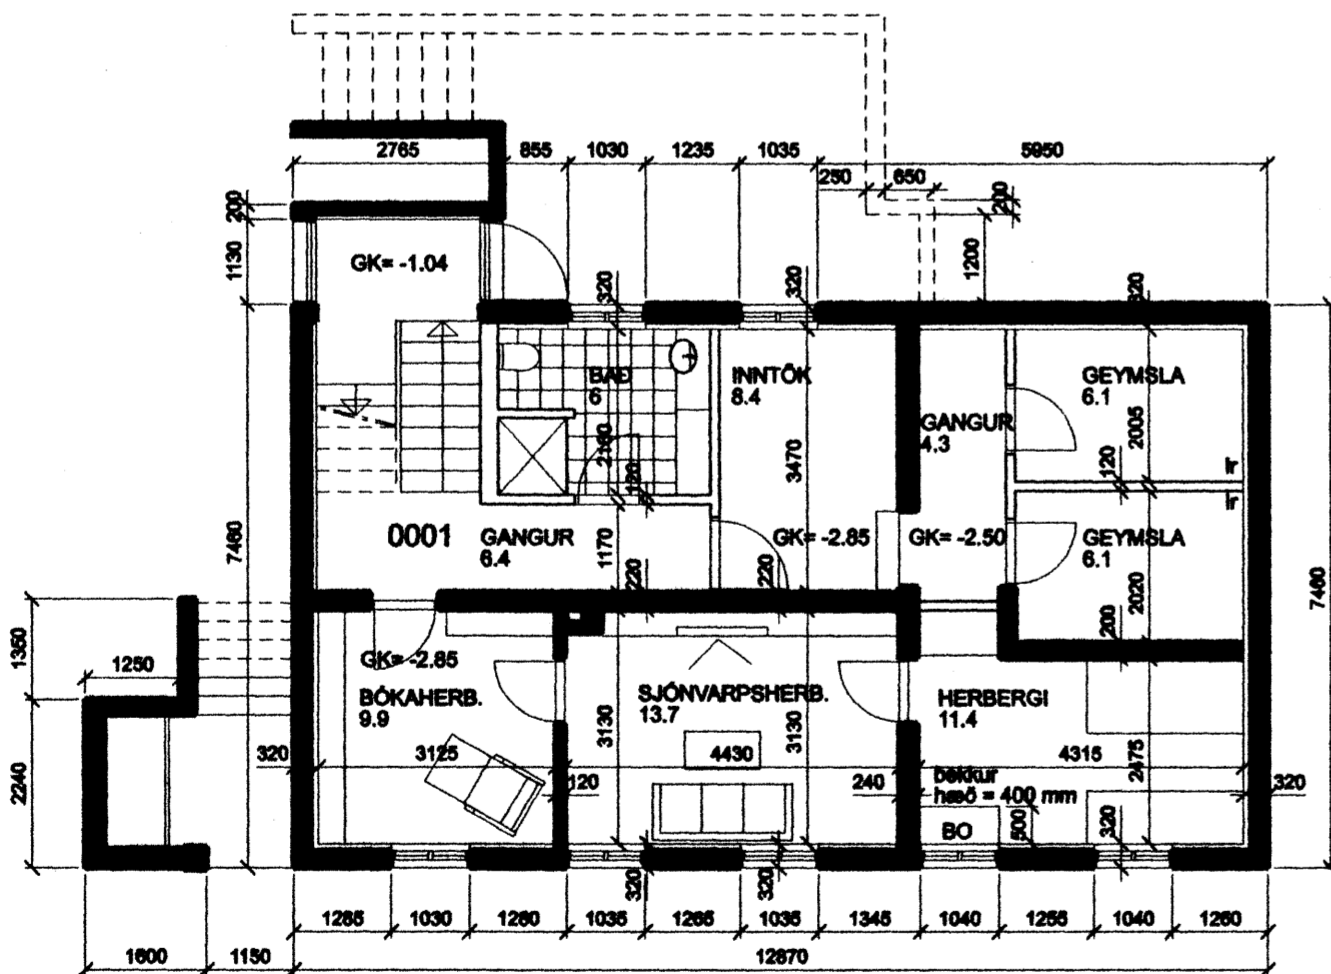

GRUNNMYND 2. HÆÐAR

SNEIÐING A

GRUNNMYND KJALLARA

SNEIÐING B

BREYTT:  
MKV: 1:100, 1:500  
MÁN. JANÚAR 2006  
TEIKNUN : Óaá lgs

*Ólafur*  
04.05.2019

AUSTURGATA 11 HAFNARFIRÐI  
BYGGINGANEFNDARTEIKNINGAR  
GRUNNMYNDR OG SNEIÐING