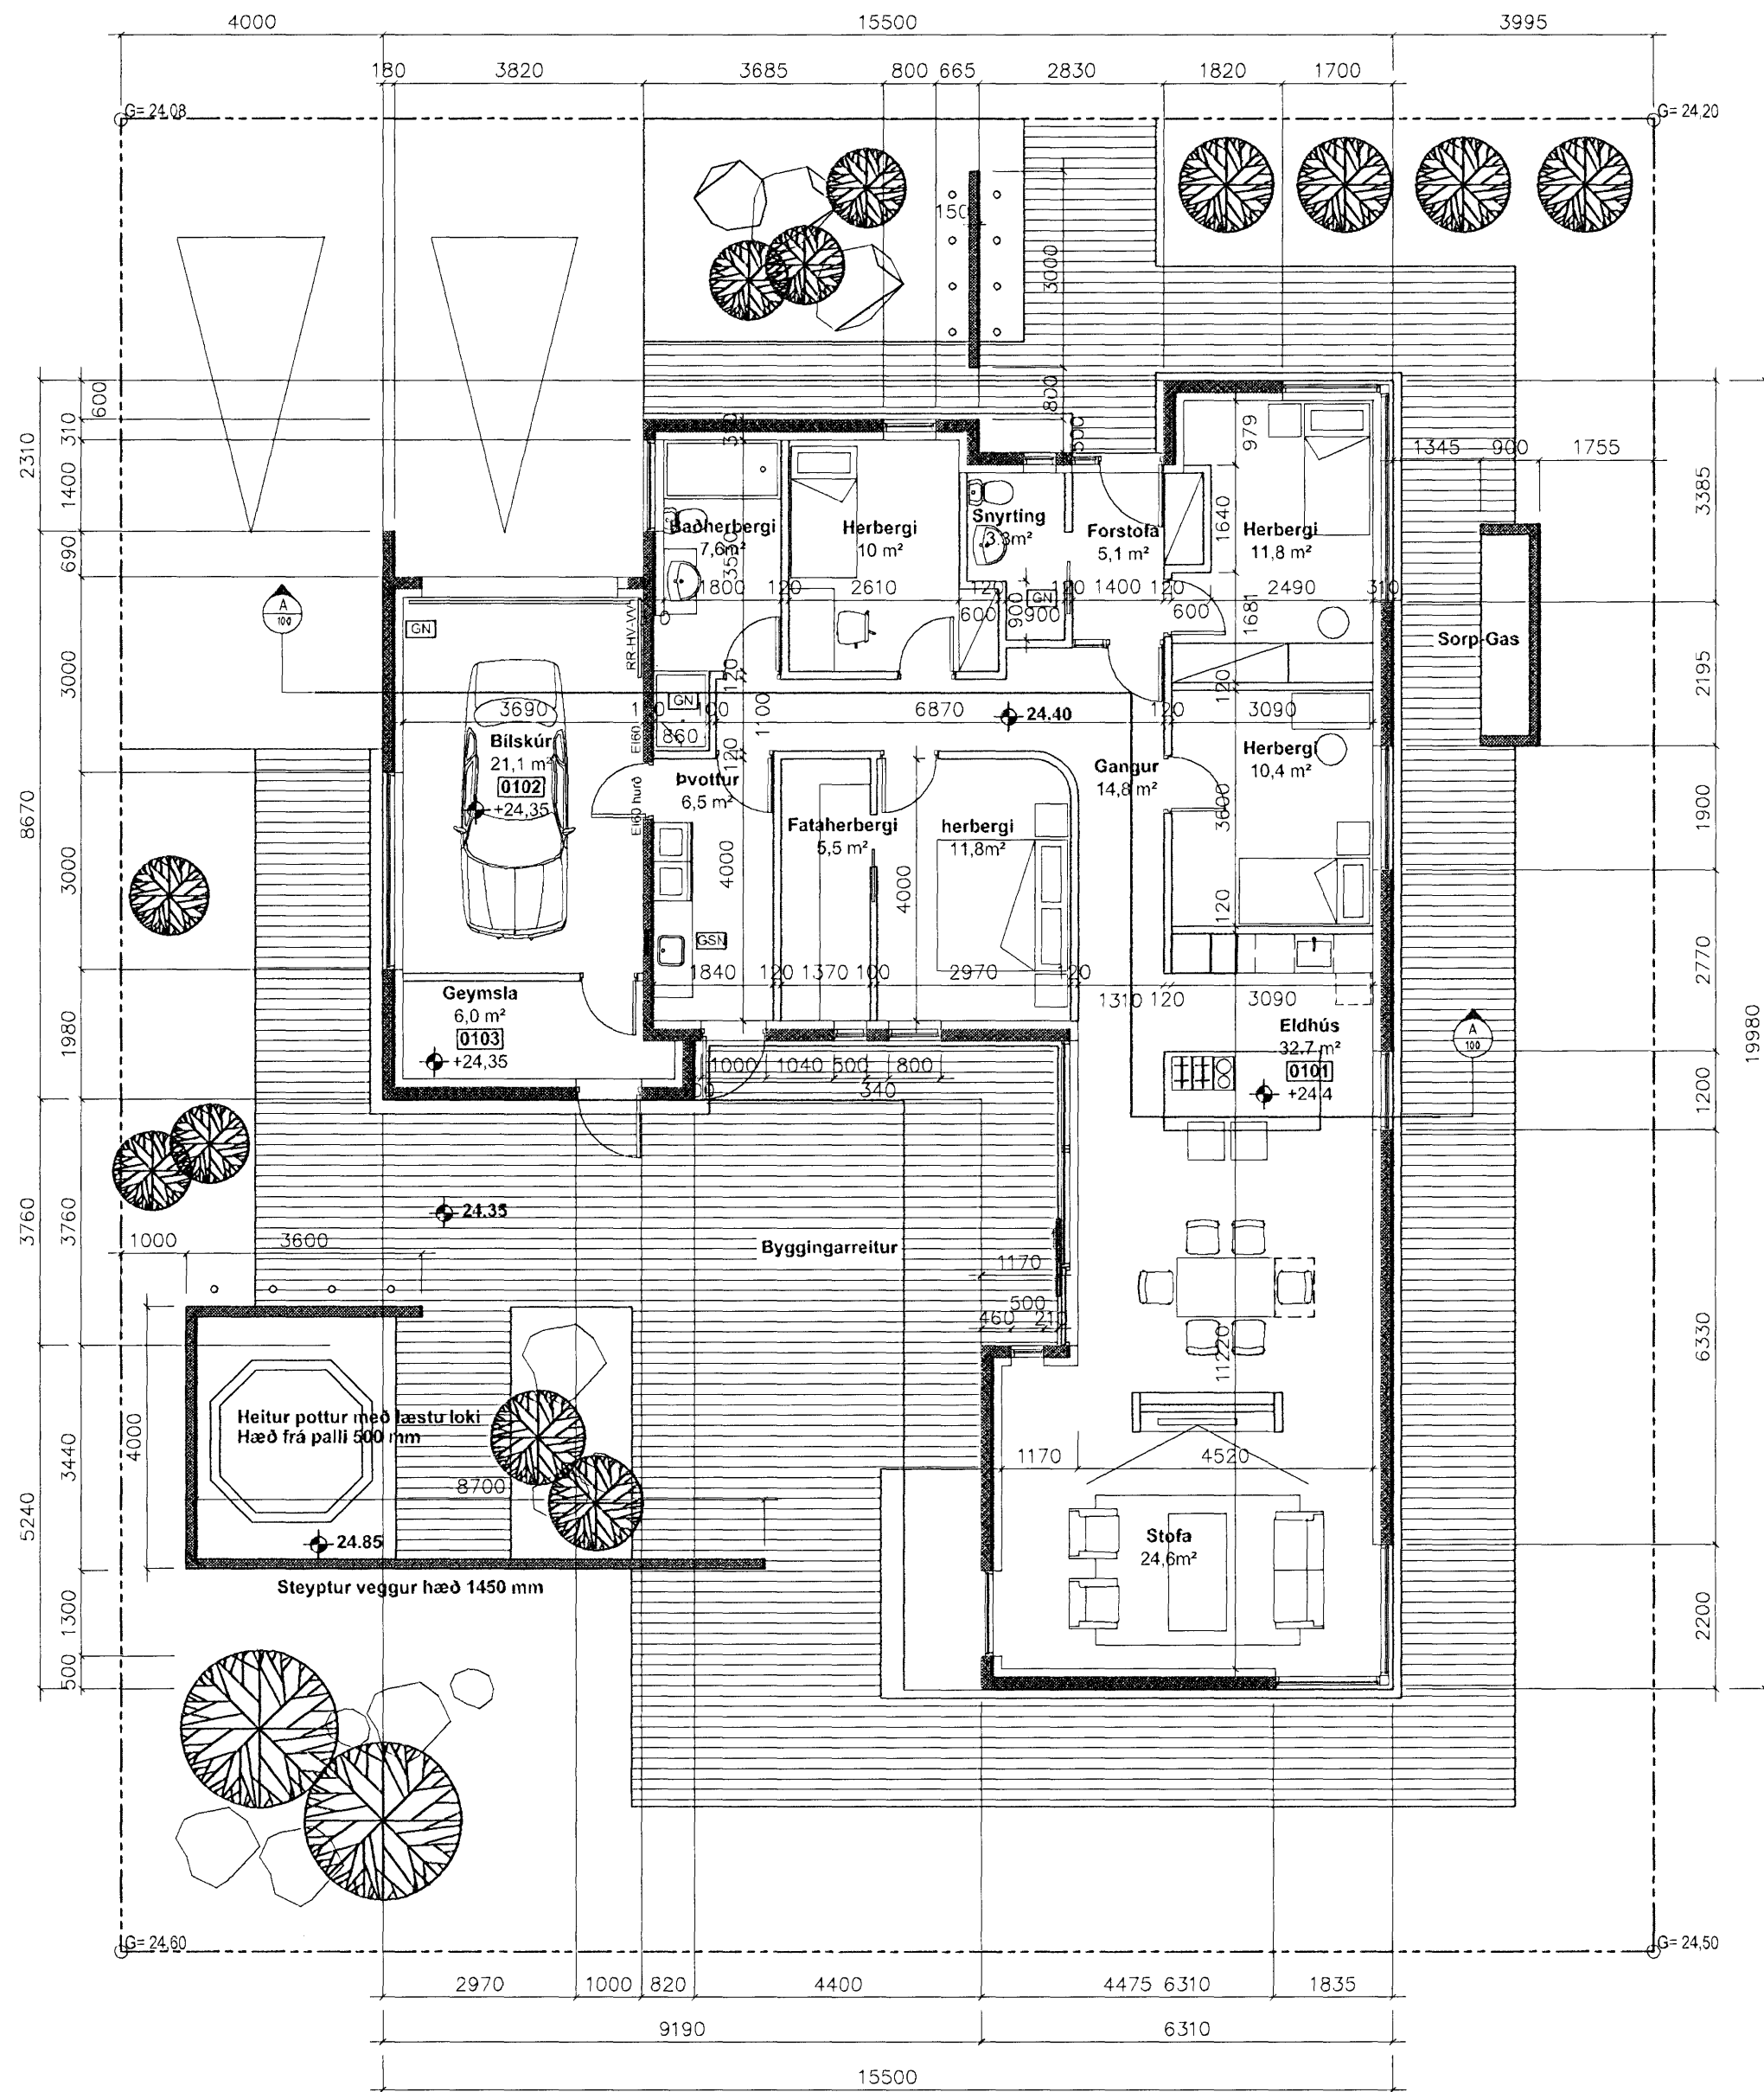

Samþykkt þann
03 JAN. 2007
Byggingafulltrúinn í Hafnarfi 3
F.h. Kristján Þórarinnsson

Grunnmynd 1:100

Ástgís Snjóhólm

Breytt:
101006: bætt vjð texta f. pott-skipulag í eldhúsi

apparat

B. ÖRGVIN SNAEBJÖRNSSON ARKITEKT FAI
270664-5989

ARMÚLI 24 POSTHÓLF 8127 108 REYKJAVÍK
SÍMI: 561 2660 / 898 9407 FAX: 561 2661 APPARAT@APPARAT.IS

VERK: Drekkavellir 15 - Hafnarfjörður

TEIKN: Grunnmynd

VERK NO: 0615 (02)

KVARÐI: 1:100

HANNAÐ: BS TEIKNAD: BS

DAGS: 15.09.06 TEIKN NO: 2.01.01