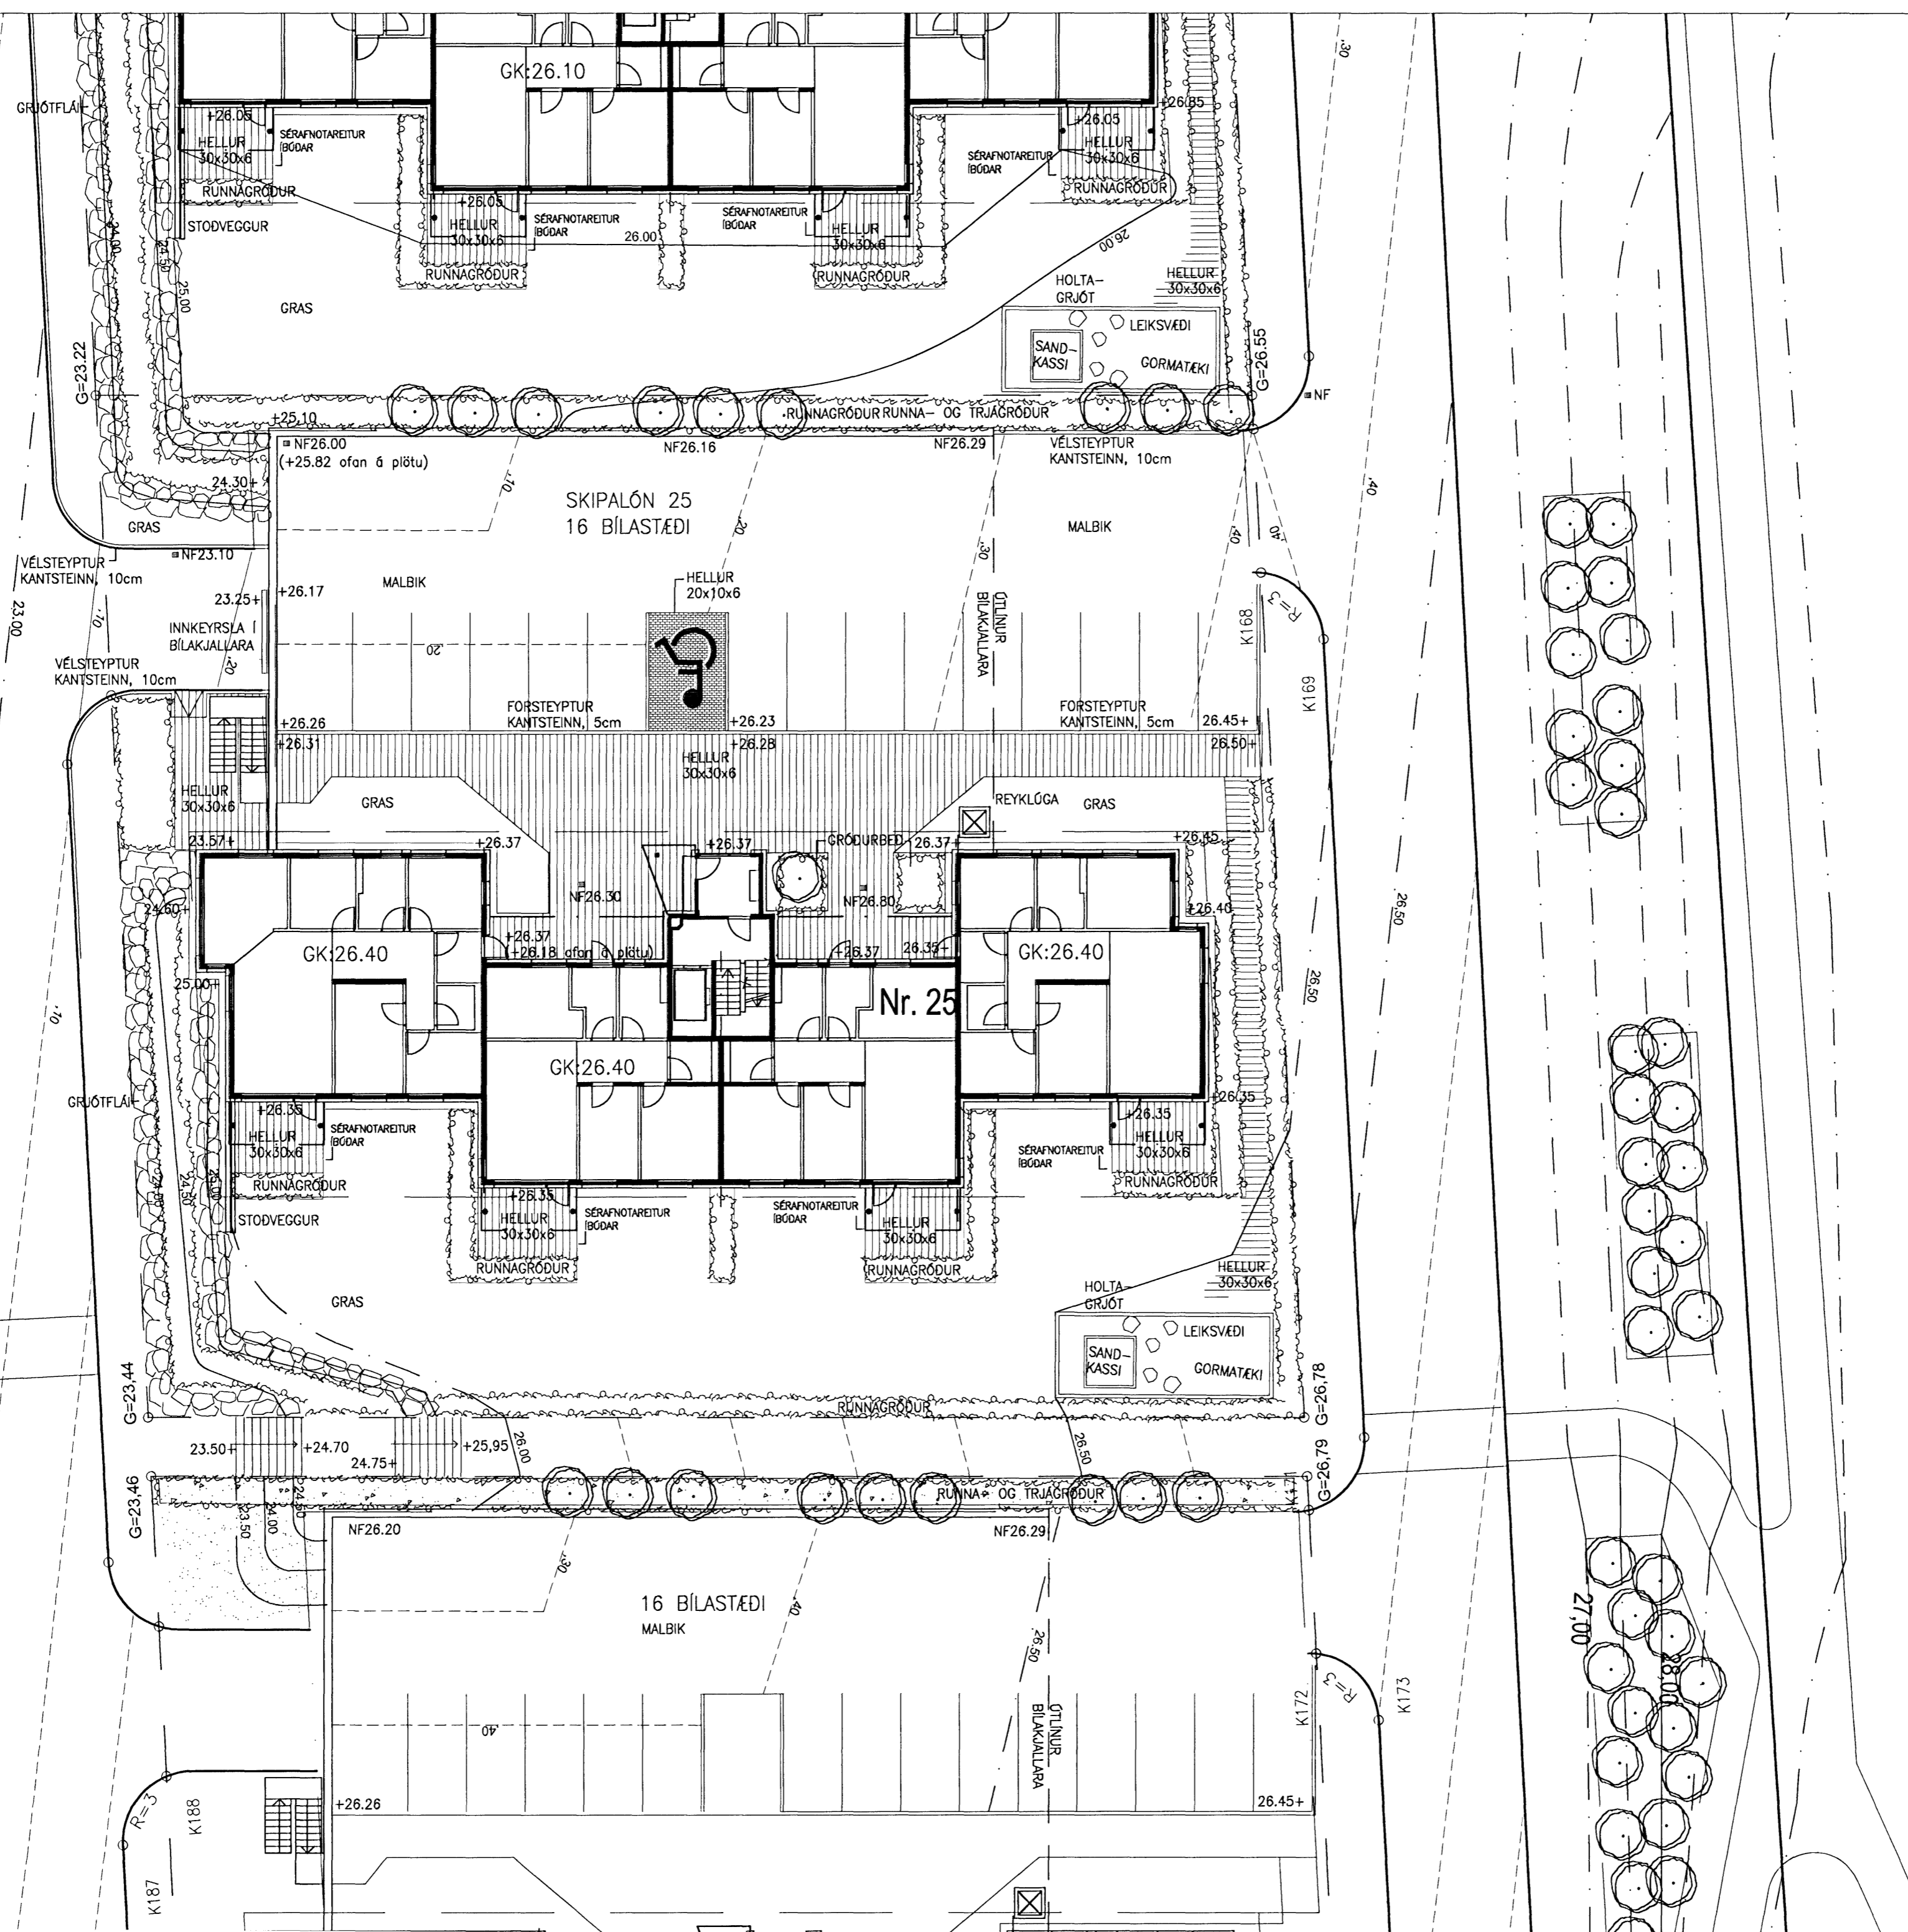

SKIPALÓN 25
SKIPULAG LÓÐAR
FRÁGANGUR YFIRBORÐS

KVARDI-A2:	1:200	TEIKN NR:	
DAGS:	05.12.06.	HANNAÐ:	FK
FLOKKUR:	1400	TEIKNAD:	FK
SKRÁ:		VERKNR:	06122

Þinnur Kristjánsson
2001-01-2039

LANDSLAG TIT
LANDSLAGSARKITEKTARFÉLAG