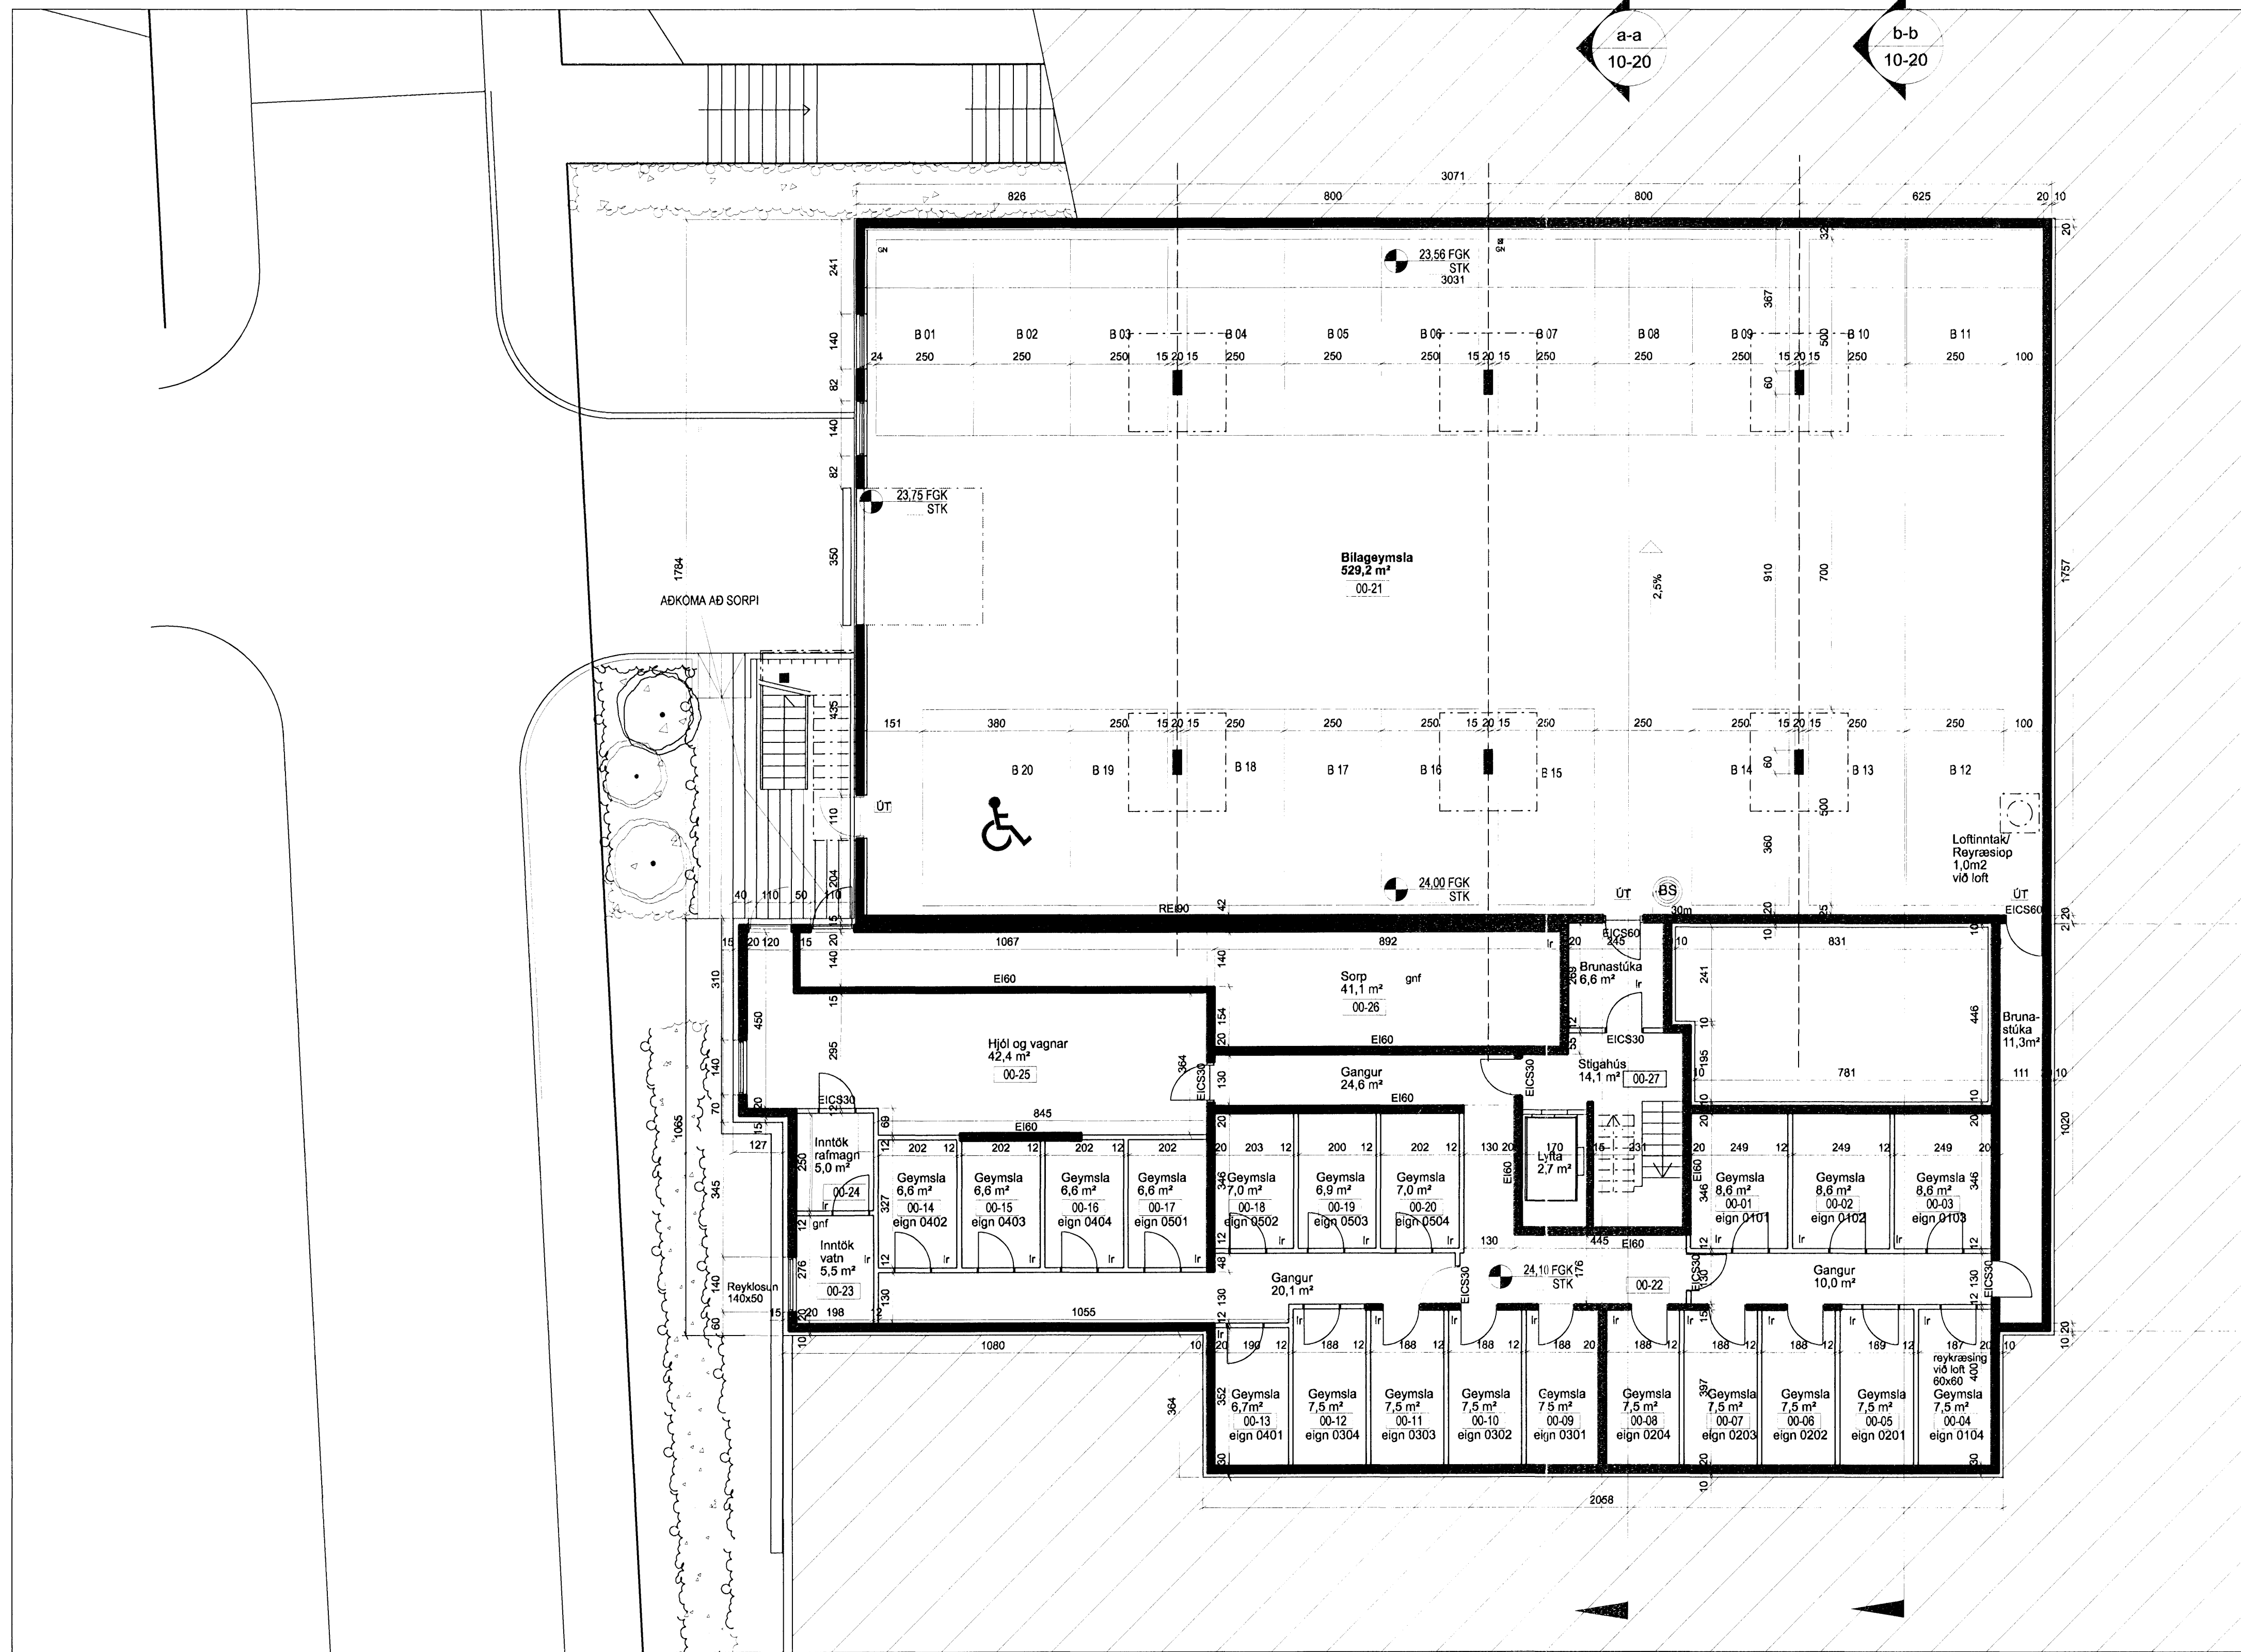

11/12'06

GRUNNMYND 1:100
Kjallari

A	SS	PG	06.12.2006
Byggingarlausnir, útdráttur breytt í bilageymslu	TEKNAÐ	SKAÞYKKT	DAGB
ÚTGAFA	TEKNAÐ	SKAÞYKKT	DAGB
BYGGINGAR	TEKNAÐ	SKAÞYKKT	DAGB

ASK Arkitektar
Geringhú 9
101 Reykjavík
Sími 515 0300
Fax 515 0319
www.ask.is

Antun aðalhönnuðar: *Páll Gunnarsson*
Páll Gunnarsson arkitekti Fél. N. 210552-2199

Skjalnúmer	1:100
VERKEFNI	TEKNAÐ
HEITI TEKINGAR	SS
Grunnmynd kjallari	SS
VERKREIÐ	20.10.2006
0688	10-02
	A