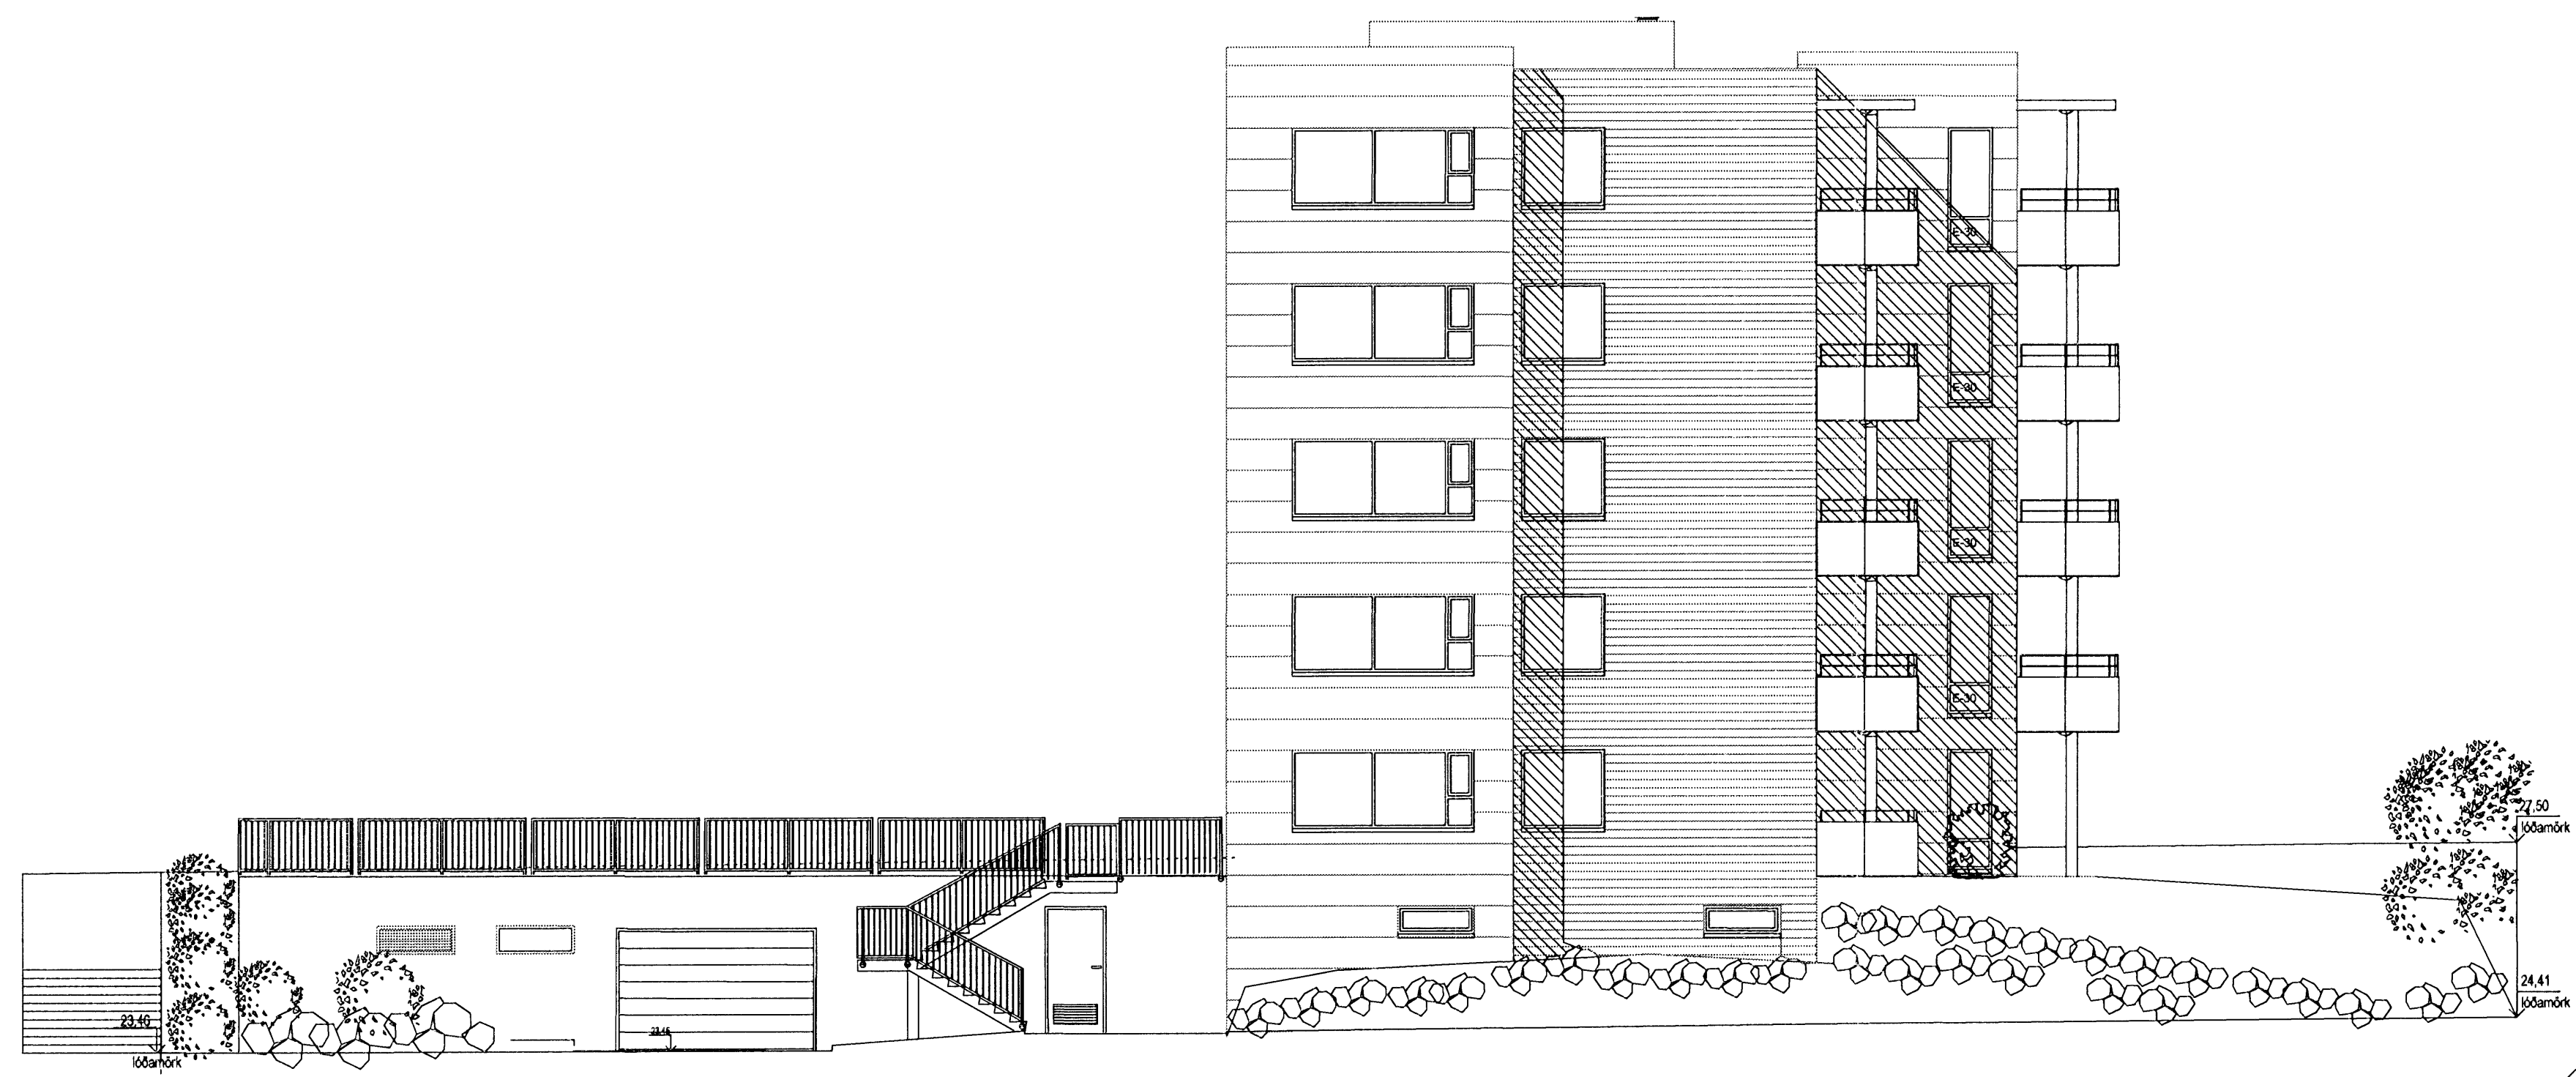

Eignarstjórnir  
 Skjalteikningar  
 20.11.2006  
 Hverfisgata 101, 101 Reykjavík  
 Sími 515 0300  
 Fax 515 0319  
 www.ask.is

ÚTLIT 1:100  
 Norð-vestur hlíð

ÚTLIT 1:100  
 Suð-austur hlíð

A	SS	PG	06.12.2006
Breytt húsnúmer, E30 glén bætt inn	UTGÁFA	TEIKNAD	SAMMYKKT
BREYTINGAR			DAGB