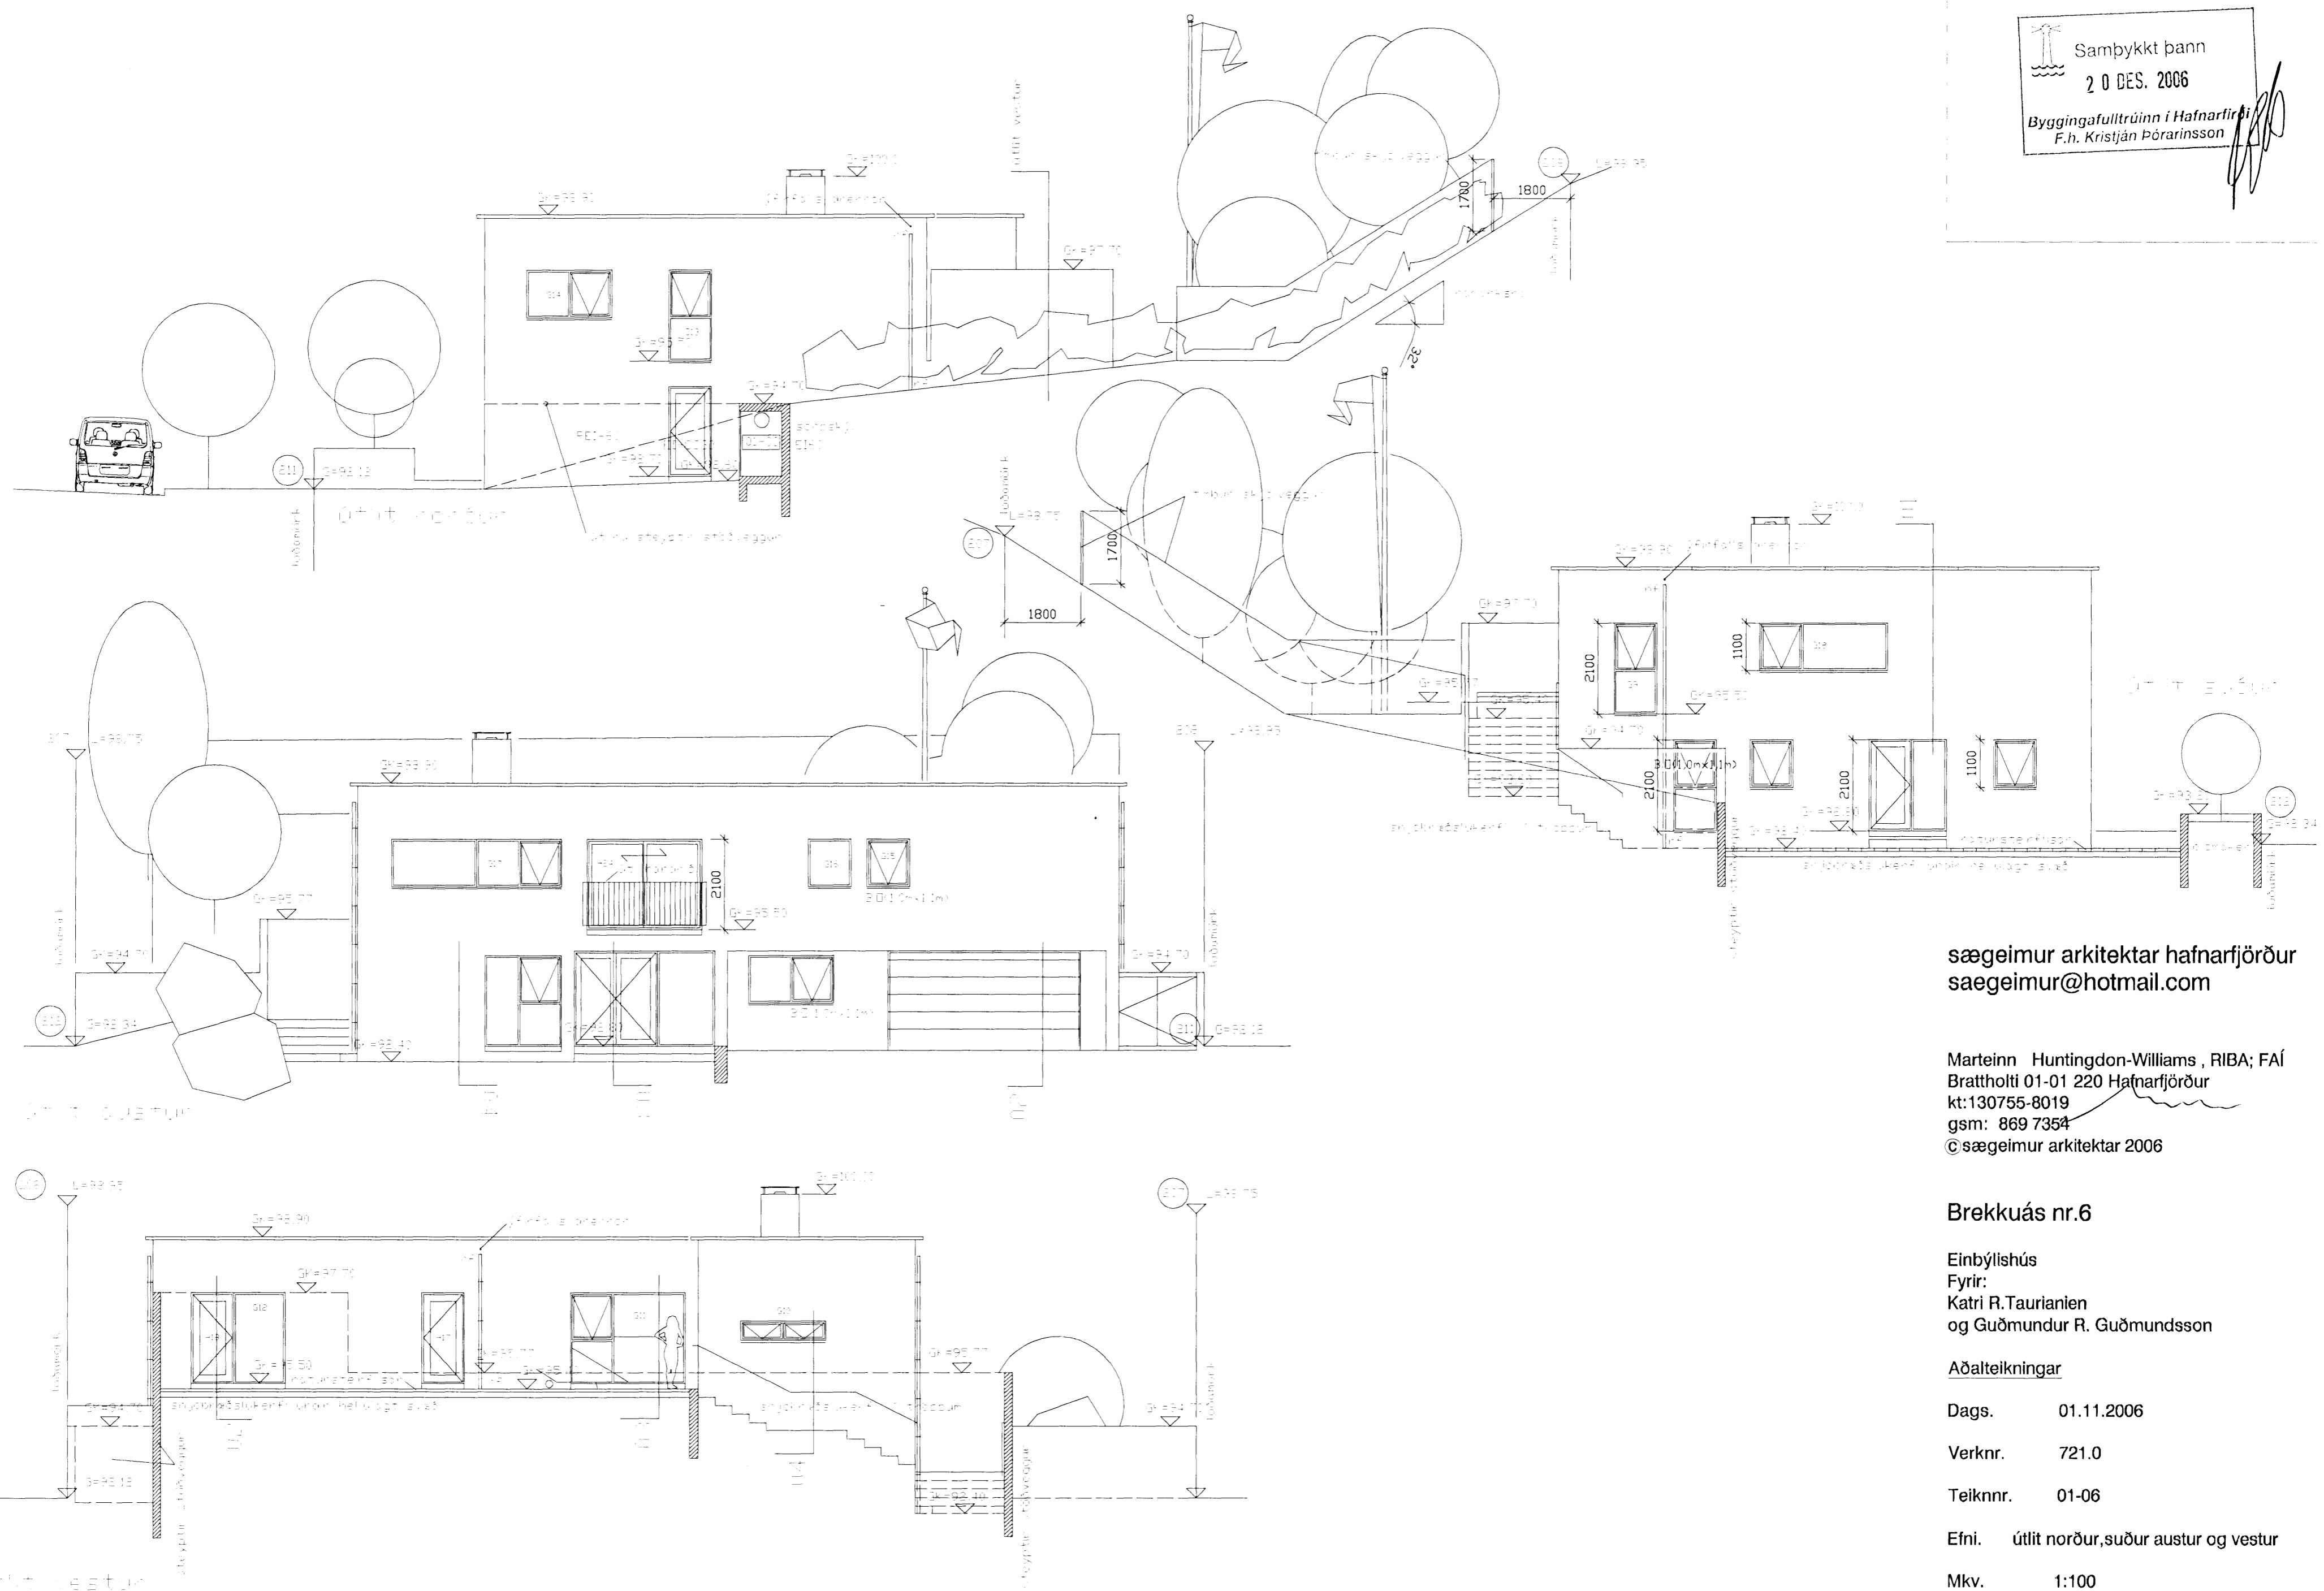

Samþykkt þann
2 0 DES. 2006
Byggingafrúinn í Hafnarfirði
F.h. Kristján Þórarinnsson

sægeimur arkitektar hafnarfjörður
sægeimur@hotmail.com

Marteinn Huntingdon-Williams, RIBA; FAÍ
Brattholti 01-01 220 Hafnarfjörður
kt: 130755-8019
gsm: 869 7354
©sægeimur arkitektar 2006

Brekkuás nr.6

Einbýlishús
Fyrir:
Katri R. Taurianien
og Guðmundur R. Guðmundsson

Aðalteikningar

Dags. 01.11.2006

Verknr. 721.0

Teiknfr. 01-06

Efni. Útlit norður, suður austur og vestur

Mkv. 1:100