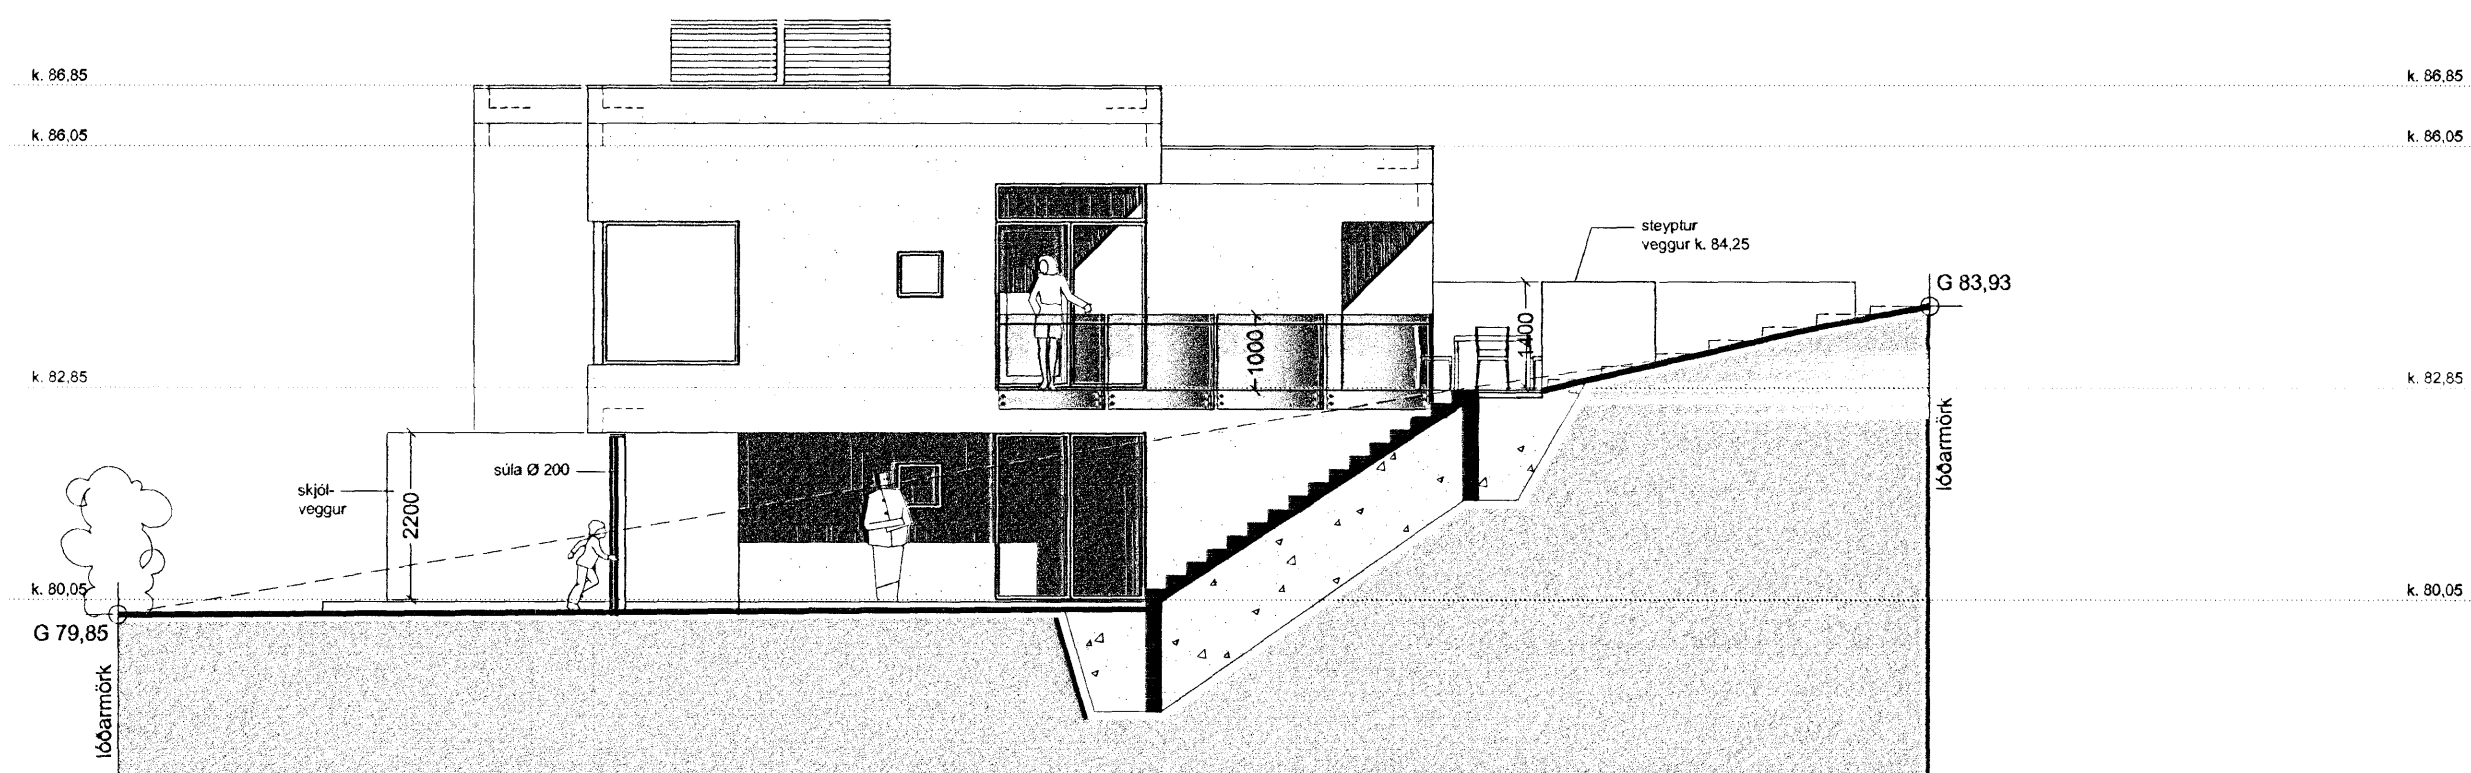

ÚTLIT SUÐUR M 1:100

ÚTLIT VESTUR M 1:100

ÚTLIT NORÐUR M 1:100

Verkheiti:
Hlíðarás 11 - 13, Hafnarfirði
Parhús

Verkhliutí:
Útlit

Teiknínúmer:
1.5

Mælikvarði:
1:100

Teiknað:
RA

Yfirfarir:
Samþykkt

Verknúmer:
06071

Útgáfudagur:
11. desember 2006

Teiknislóð:
V:11-Serbyll06070-Hlíðarás 11-13/06070-teikn/06070-ada/upp/06070-BF-11.12.06/06070-dw

Útprintað:
Dec 11, 2006 - 11:50

Útprintað:
Dec 11, 2006 - 11:50