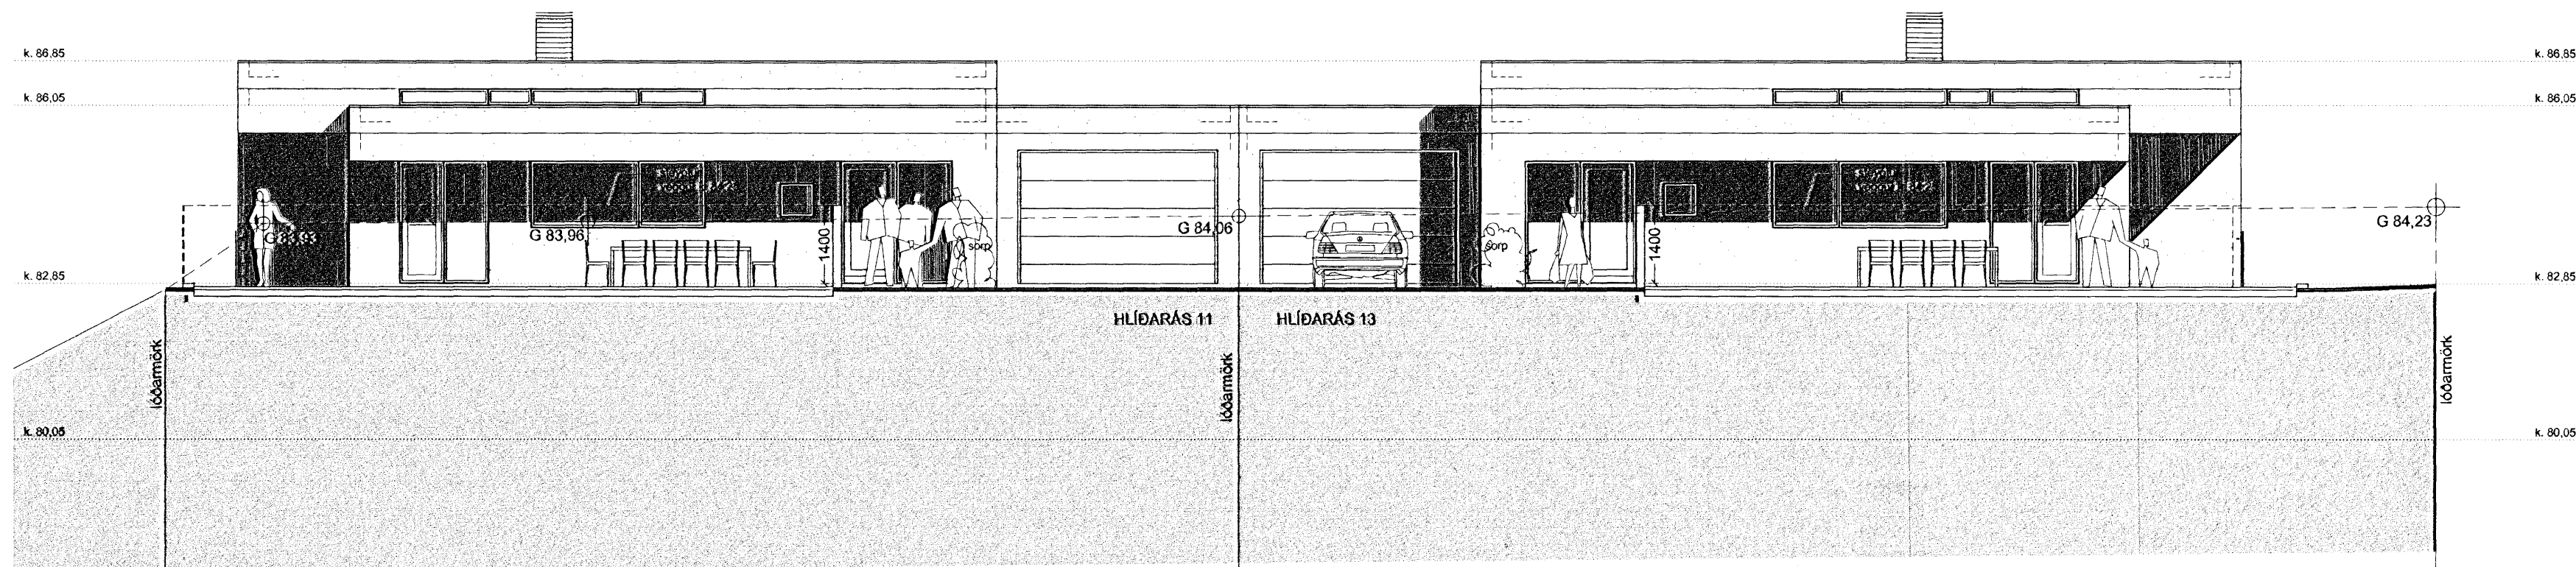

ÚTLIT SUÐUR M 1:100

ÚTLIT VESTUR M 1:100

ÚTLIT NORÐUR M 1:100

Verkheiti:
Hlíðarás 11 - 13, Hafnarfirði
Parhús

Verkhliutí:
Útlit

Teiknínúmer:
1.5

Mælikvarði:
1:100

Teiknað:
RA

Yfirfarir:
Samþykkt

Verknúmer:
06071

Útgáfudagur:
11. desember 2006

Teiknislóð:
V:11-Serbyll06070-Hlíðarás 11-13/06070-teikn/06070-ada/upp/06070-BF-11.12.06/06070-dw

Útprintað:
Dec 11, 2006 - 11:50

Útprintað:
Dec 11, 2006 - 11:50