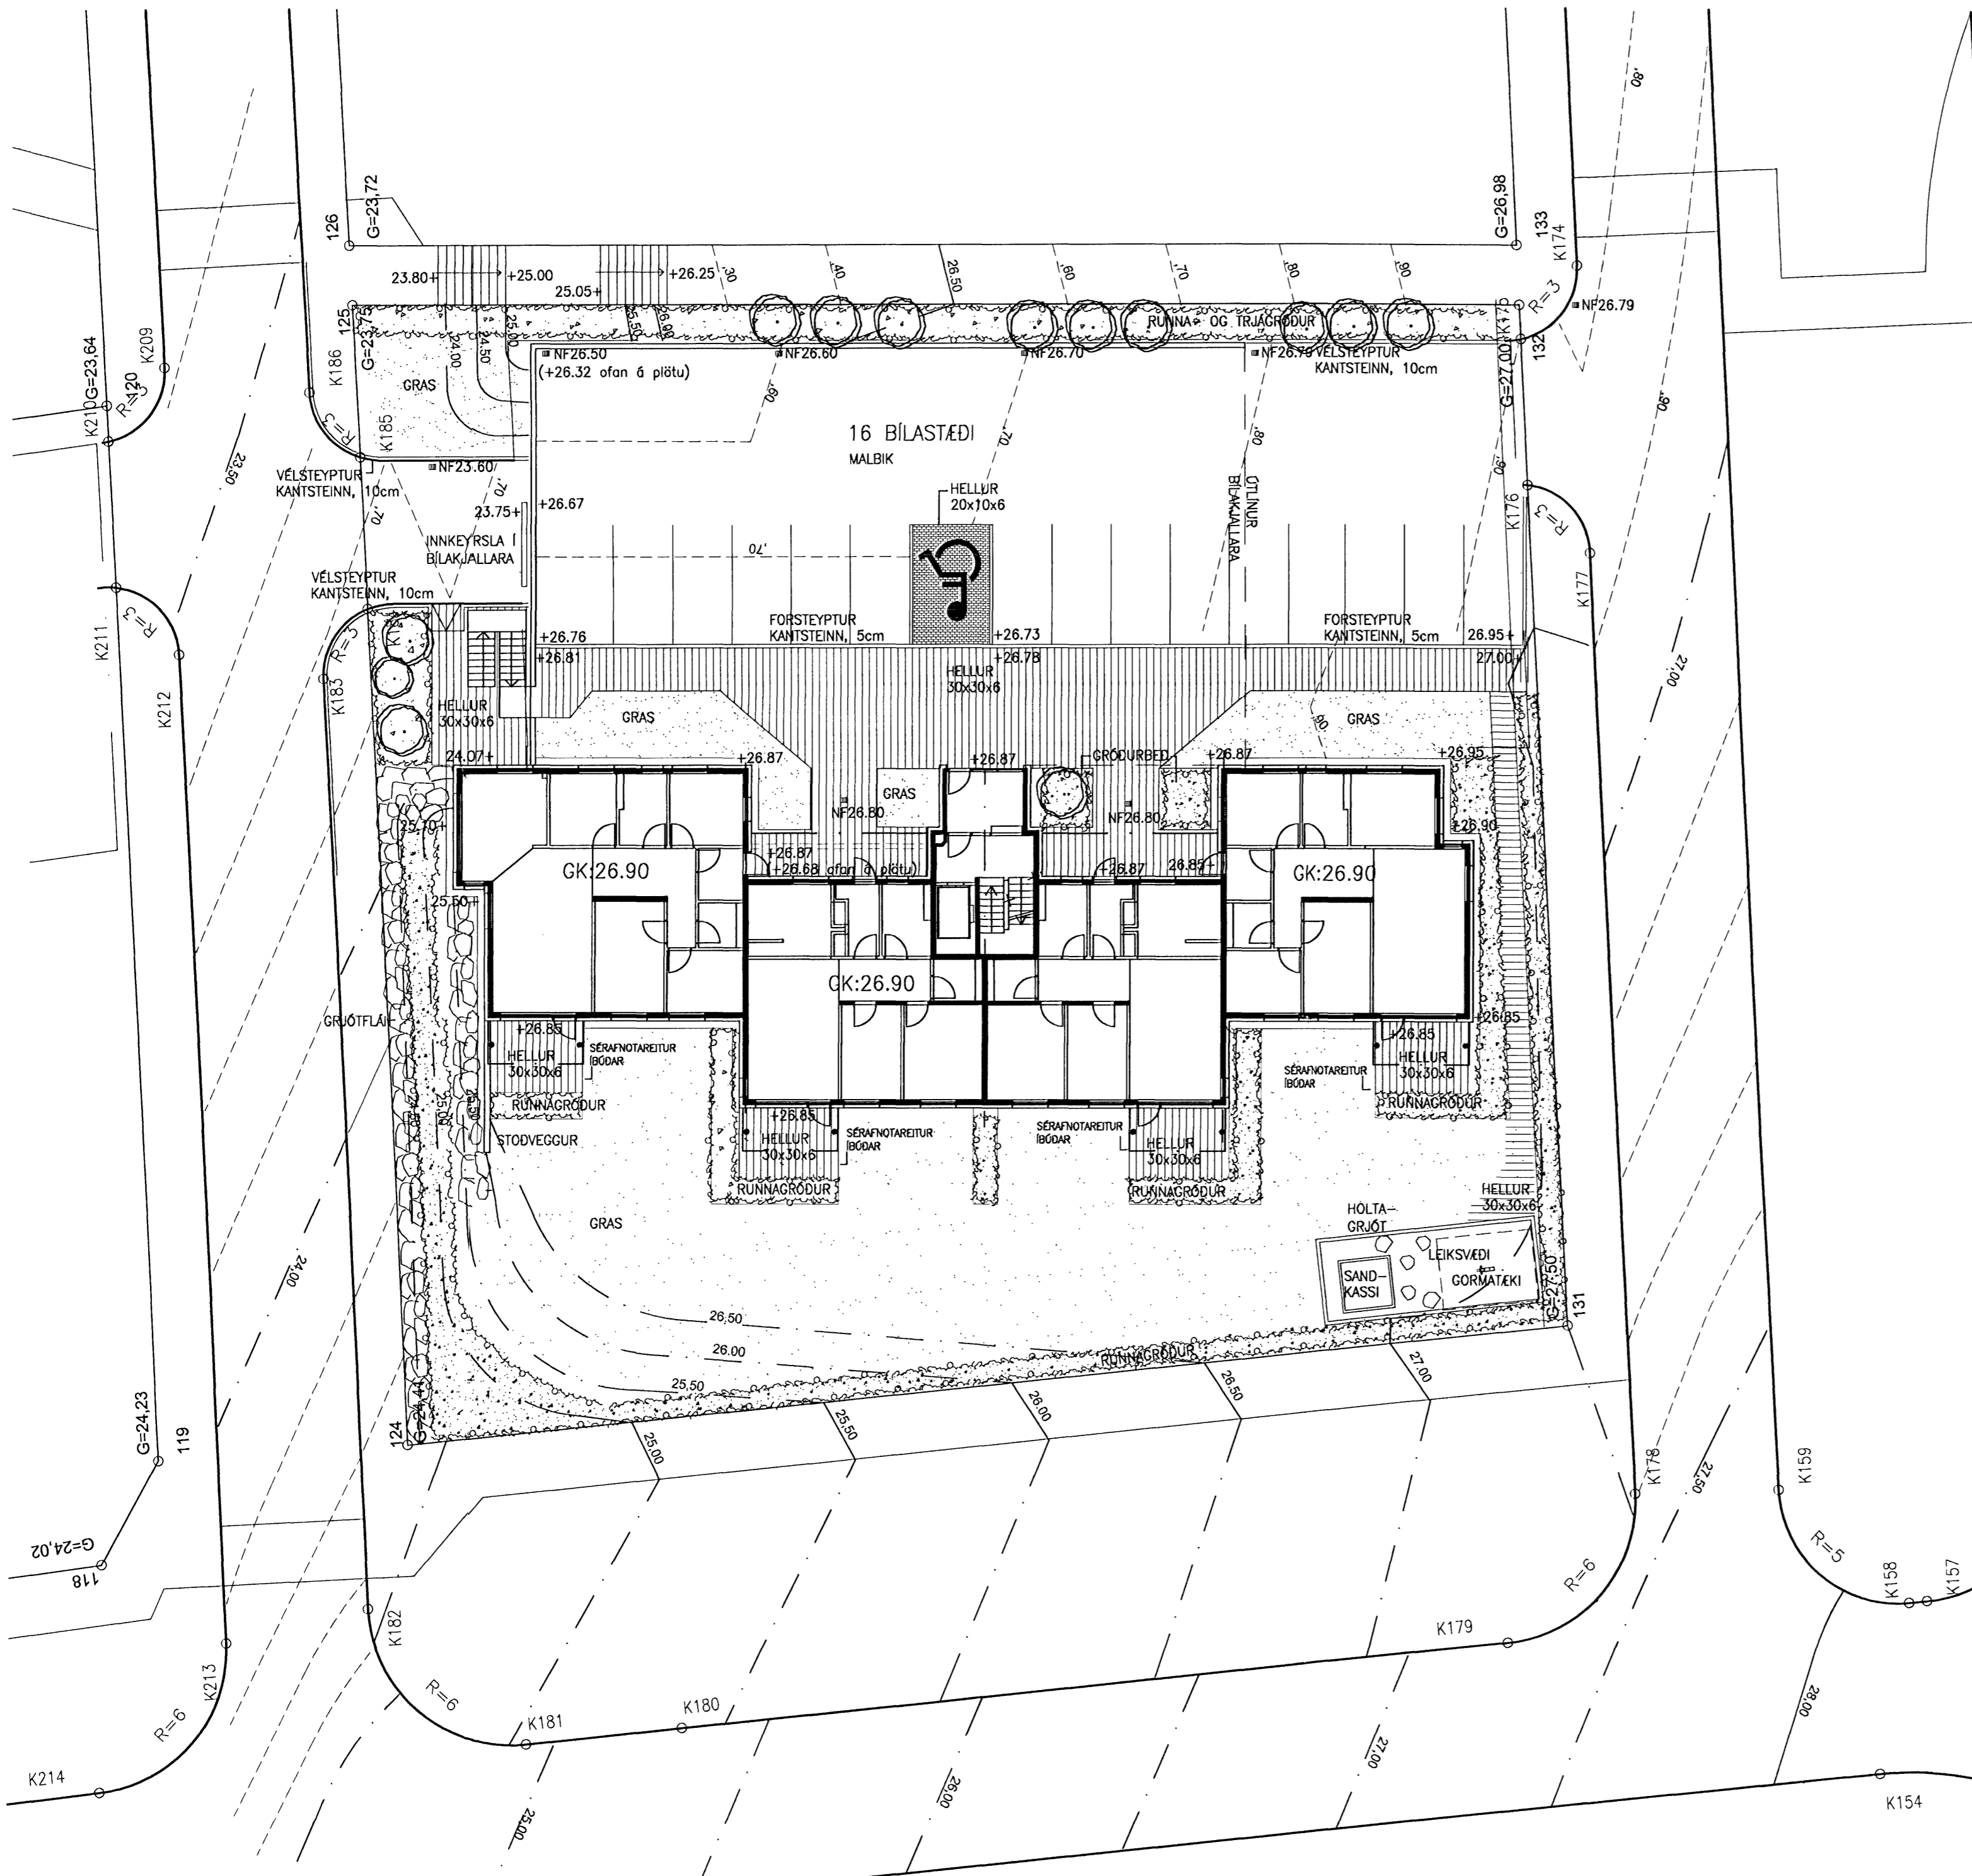

Byggingarfulltrúi
samþykkt erindið.

26.06.2006

Þent skal á að samþykki þessi verður ekki virk
þótt en eltri fjnglysinu er gæskert á töluskipti
á milli og sláttu þetta er í þessum gættu ríkis.
Byggingarfulltrúi s. l. í höfnartíðni
2006.06.26. 11.00.00

SKIPALÓN 21-23
SKIPULAG LÓÐAR
FRÁGANGUR YFIRBORÐS

| | | | |
|------------|---------------|------------|-------|
| KVARÐI-A2: | 1:200 | TEIKN.NR.: | 001 |
| DAGS: | 20.10.2006 | HANNAÐ: | MB/FK |
| FLOKKUR: | 1400 | TEIKNAD: | MB |
| SKRÁ: | 06122-gm2.dwg | VERKNR.: | 06122 |

Áður þess
2006.10.20.09

LANDSLAG EHF
LANDSLAGSARKITEKTARFÍLA