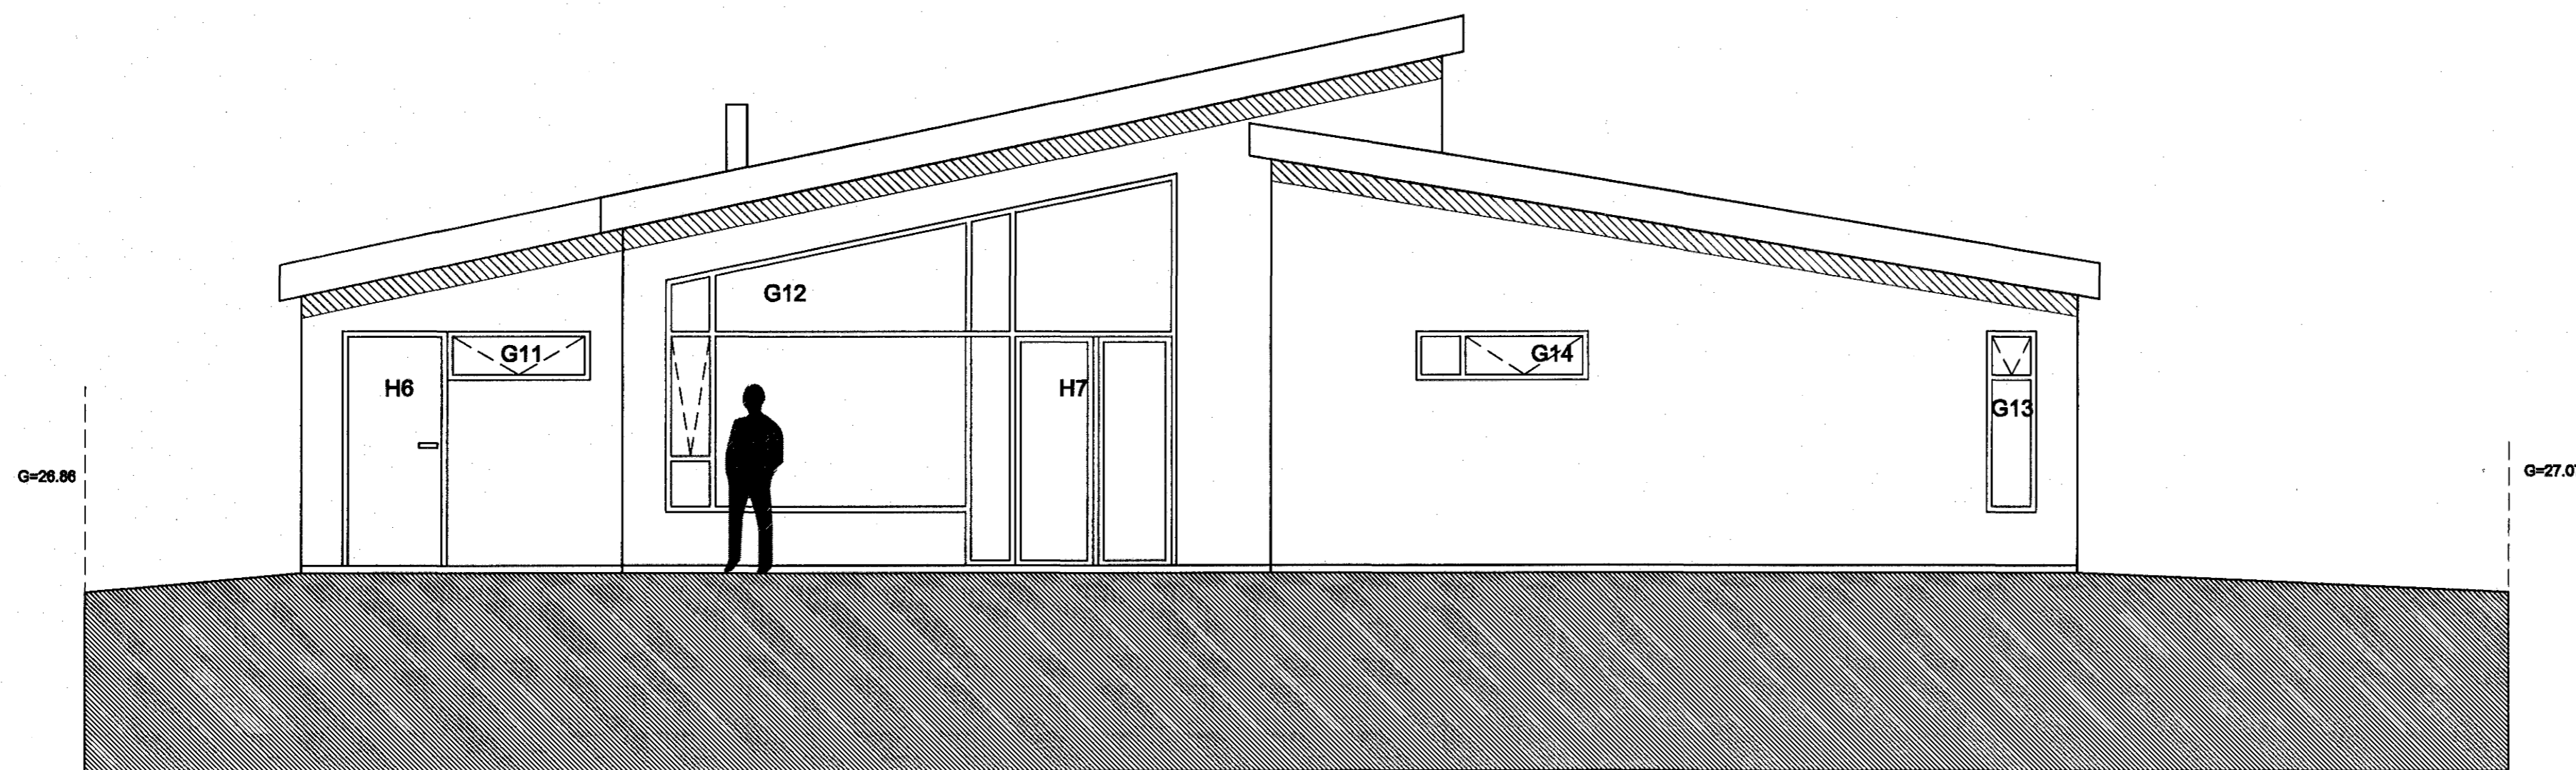

Norður hlíð

Suður hlíð

C:
B:
A:
BREYTINGAR: _____ DAGS: _____

Sampykkt þann
02. NOV. 2006
Byggingafulltrúinn í Hafnarfirði
Fh. Sigurbjartur Halldórsson

GLITVELLIR 50 HAFNARFIRÐI
VERKTEIKNINGAR VERK: 0807 GLIT
KVARÐI: 1:50
DAGS: 17.10.2006
ÚTLIT TEIKN: AGE
SKRÁ: glitvellir
grunnar.dwg