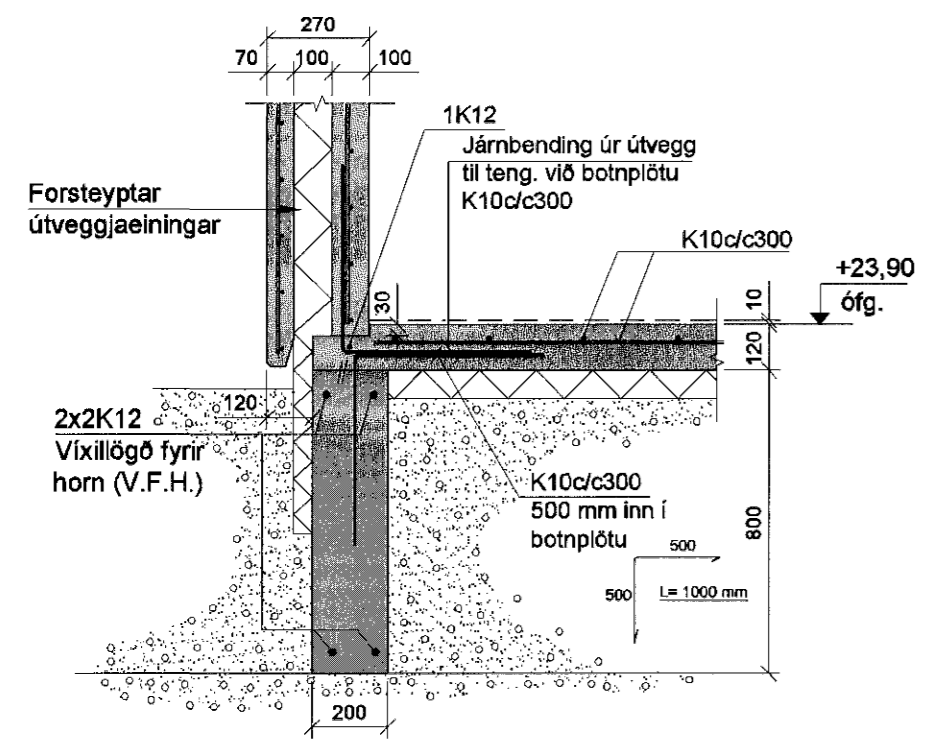

A-102

SNIÐ. 1:20

B-102

SNIÐ. 1:20

C	
B	
A	
Dags:	Breyting:
BREYTINGAR	

 Samþykkt þann

Verkefni: **Glitvellir 7** 30 OKT. 2006

221 Hafnarfirði Engafultrúinn í Hafnarfirði