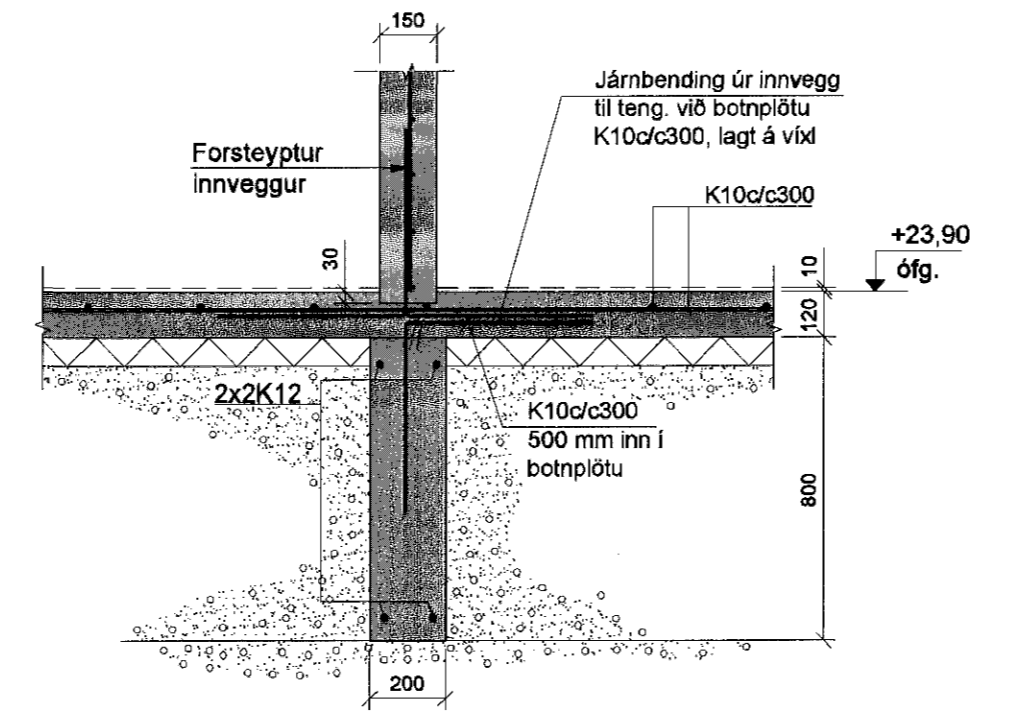

A-102

SNIÐ. 1:20

B-102

SNIÐ. 1:20

C	
B	
A	
Dags:	Breyting:
BREYTINGAR	

 Samþykkt þann

Verkefni: **Glitvellir 7** 30 OKT. 2006

221 Hafnarfirði Engafultrúinn í Hafnarfirði

Hetti teikningar: E.h. Sigurbjartur Halldórsson
Undirstöður, snið.

Verkefni nr: 685

Teikning nr: **102**

Mælikvarði: 1:20 Teiknað: Atli J.

Dags: Sept 2006 Hannað: Sveinn Ingólfsson

VERKHÖNNUN EHF

Sveinn Ingólfsson Verkfræðingur