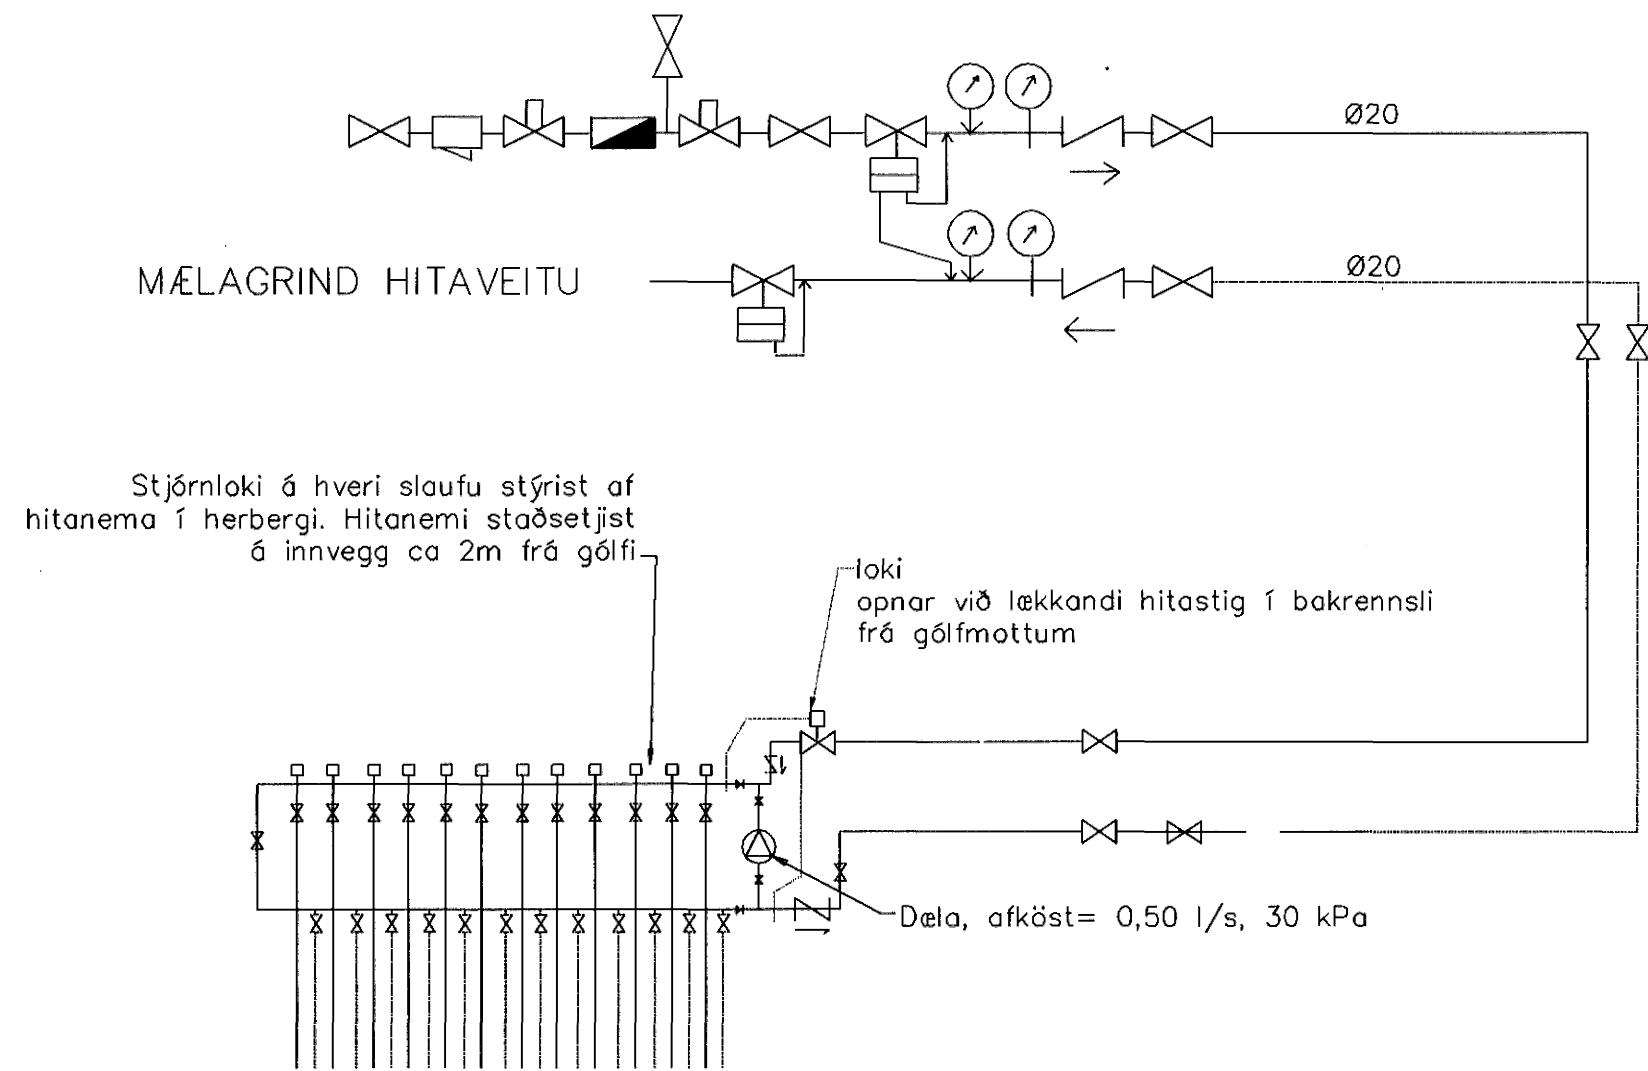

GRUNNMYND 1:50

TENING GÓLFHITA
byggt á kerfi Giacomeni (Húsasmiðjan)

GÓLFHITALAGNIR
20x2.5 Pe-PEX c/c100 OG 150
SJÁ SNID

01	12.10.06	LÖGNUM BREYTT	G.H.
Br.	Dags.	Eðli breytinga	Sign
STRANDGATA 39 HAFNARFIRÐI			
GÓLFHITI 1 TÆKNIPJÓNUSTA 01 NOV. 2006			
MKV.	1:50	Byggingafulltrúinn í Hafnarfirði F.h. Sigurbjartur Halldórsson	
DAGS.	MARS. 2005		
VERK NR.	2601		
TEIKN. NR.	2-03		
HANNAÐ	SIG. ÞORLEIFSS. KT. 241148-3009		
TEIKNAD	G.H.		
YFIRFARIÐ			
TÆKNIPJÓNUSTA SIGURDAR ÞORLEIFSSONAR ehf STRANDGÖTU 11 220 HAFNARFIRÐI Sími 555-4255 FAX 565-2875 E-mail tsth@simnet.is			