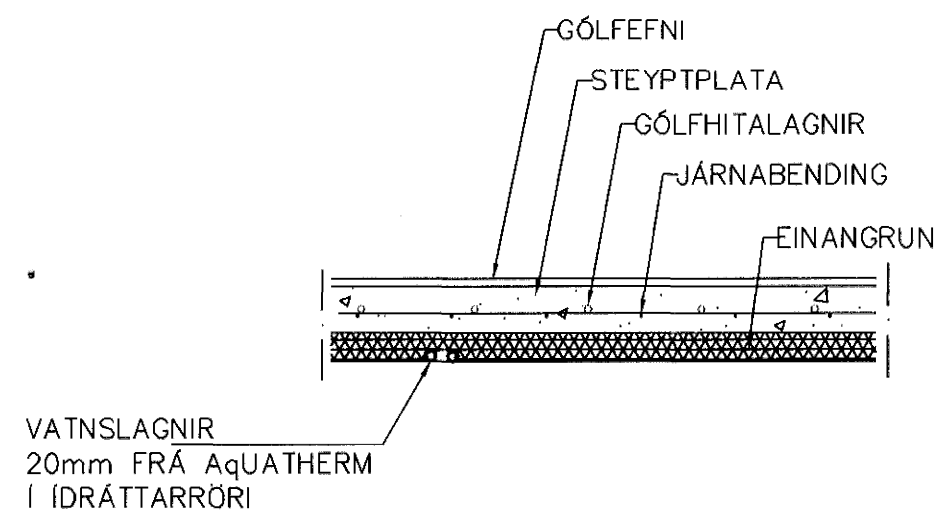

GRUNNMYND 1:50

TENING GÓLFHITA
byggt á kerfi Giacomeni (Húsasmiðjan)

GÓLFHITALAGNIR
20x2.5 Pe-PEX c/c100 OG 150
SJÁ SNID

01	12.10.06	LÖGNUM BREYTT	G.H.
Br.	Dags.	Eðli breytinga	Sign
STRANDGATA 39 HAFNARFIRÐI			
GÓLFHITI 1 TÆKNIPJÓNUSTA 01 NOV. 2006			
MKV.	1:50	Byggingafulltrúinn í Hafnarfirði F.h. Sigurbjartur Halldórsson	
DAGS.	MARS. 2005		
VERK NR.	2601		
TEIKN. NR.	2-03		
HANNAÐ	SIG. ÞORLEIFSS. KT. 241148-3009		
TEIKNAD	G.H.		
YFIRFARIÐ			
TÆKNIPJÓNUSTA SIGURDAR ÞORLEIFSSONAR ehf STRANDGÖTU 11 220 HAFNARFIRÐI Sími 555-4255 FAX 565-2875 E-mail tsth@simnet.is			