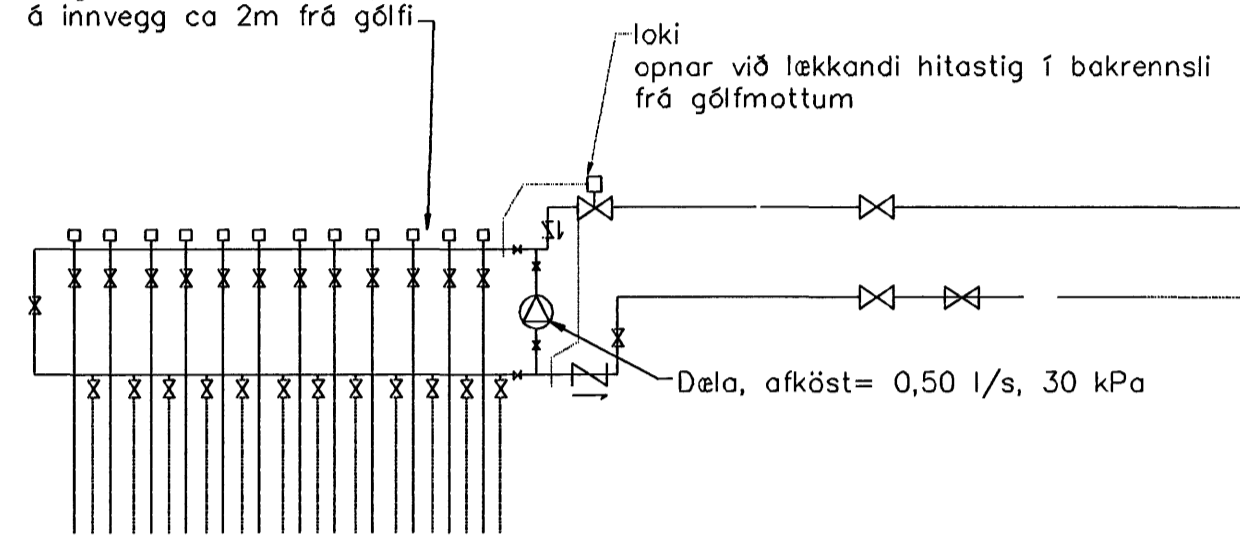

Stjórnloki á hverri slaufu stýrist af hitanema í herbergi. Hitanemi staðsetjst á innvegg ca 2m frá gólfi

TENGING GÓLFHITA byggt á kerfi Giacomini (Húsasmiðjan)

GÓLFHITALAGNIR
20x2.5 Pe-PEX c/c100 OG 150
SJÁ SNIÐ

VATNSLAGNIR 20mm FRÁ AQUATHERM Í IDRÁTTARRÖRI

GRUNNMYND 1:50

01	12.10.06	LÖGNUM BREYTT	G.H.
Br.	Dags.	Eðli breytinga	Sign
STRANDGATA 39 HAFNARFIRÐI			
GÓLFHITI 1 TÆKNIPJÓNUSTAN 01 NOV. 2005			
MKV.	1:50	Byggingafultrúinn í Hafnarfirði F.h. Sigurbjartur Halldórsson	
DAGS.	MARS. 2005		
VERK NR.	2601		
TEIKN. NR.	2-03		
HANNAÐ	SIG. ÞORLEIFSS. KT. 241148-3009		
TEIKNAÐ	G.H.		
YFIRFARIÐ			
TÆKNIPJÓNUSTA SIGURDAR ÞORLEIFSSONAR ehf STRANDGÖTU 11 220 HAFNARFIRÐI Sími 555-4255 FAX 565-2875 E-mail tsth@simnet.is			