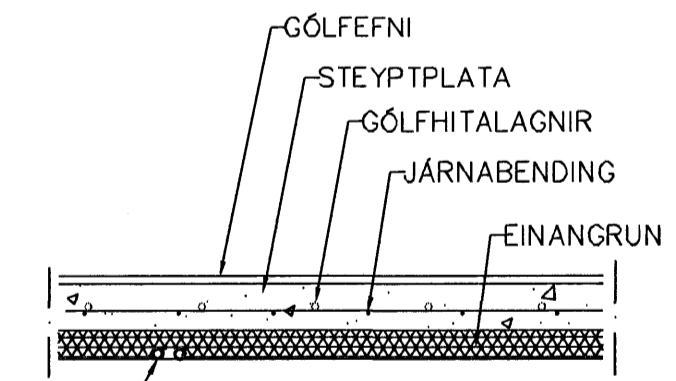

Stjórnloki á hverri slaufu stýrist af hitanema í herbergi. Hitanemi staðsetjst á innvegg ca 2m frá gólfi

TENGING GÓLFHITA byggt á kerfi Giacomini (Húsasmiðjan)

GÓLFHITALAGNIR
20x2.5 Pe-PEX c/c100 OG 150
SJÁ SNIÐ

VATNSLAGNIR 20mm FRÁ AQUATHERM Í IDRÁTTARRÖRI

GRUNNMYND 1:50

01	12.10.06	LÖGNUM BREYTT	G.H.
Br.	Dags.	Eðli breytinga	Sign
STRANDGATA 39 HAFNARFIRÐI			
GÓLFHITI 1 TÆKNIPJÓNUSTAN 01 NOV. 2005			
MKV.	1:50	Byggingafultrúinn í Hafnarfirði F.h. Sigurbjartur Halldórsson	
DAGS.	MARS. 2005		
VERK NR.	2601		
TEIKN. NR.	2-03		
HANNAÐ	SIG. ÞORLEIFSS. KT. 241148-3009		
TEIKNAÐ	G.H.		
YFIRFARIÐ			
TÆKNIPJÓNUSTA SIGURDAR ÞORLEIFSSONAR ehf STRANDGÖTU 11 220 HAFNARFIRÐI Sími 555-4255 FAX 565-2875 E-mail tsth@simnet.is			