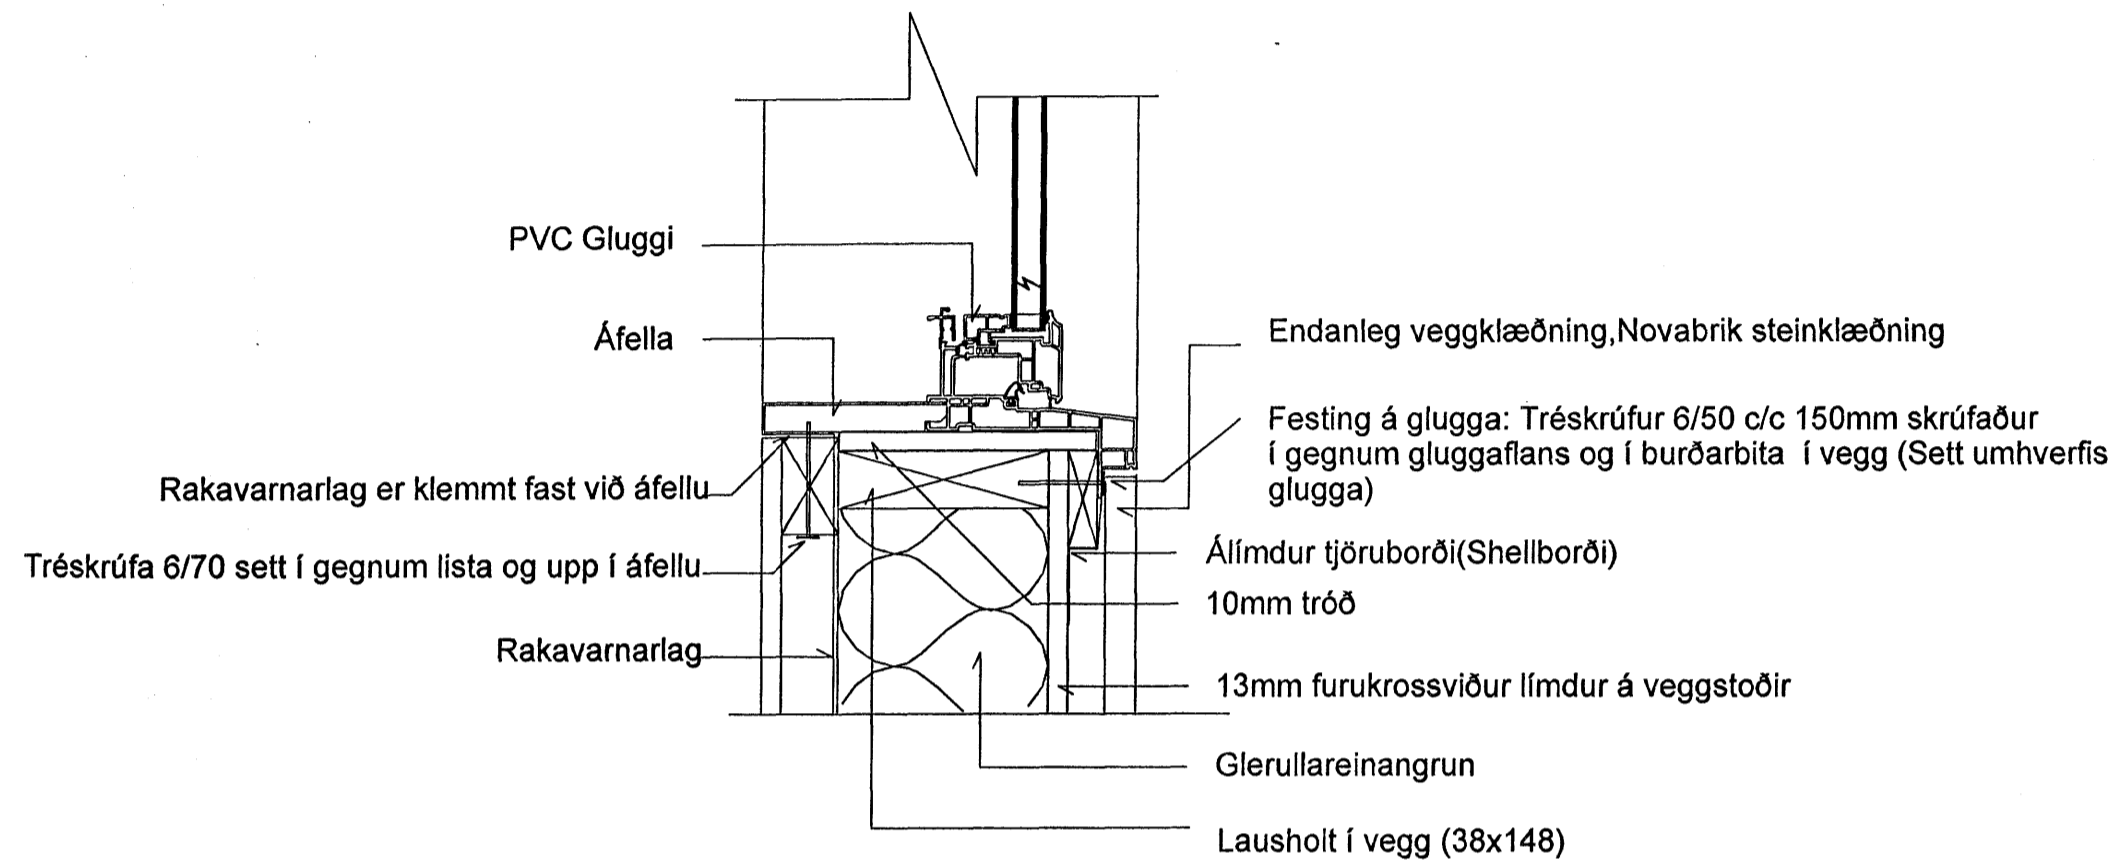

LÓDRÉTTIR SKURÐIR 1:10

LÓDRÉTTUR SKURÐUR Í MÆNI, 1:10

LÓDRÉTTUR SKURÐUR Í GLUGGA 1:5

ELDVARNAVEGGUR EI-60, MILLI ÍBÚÐAR OG BÍLSKÚRS  
LÓDRÉTTUR SKURÐUR 1:10

Sampykkt þann  
20 MARS 2007  
Byggingafultrúinn í Hafnarfirði  
F.h. Sigurbjartur Halldórsson