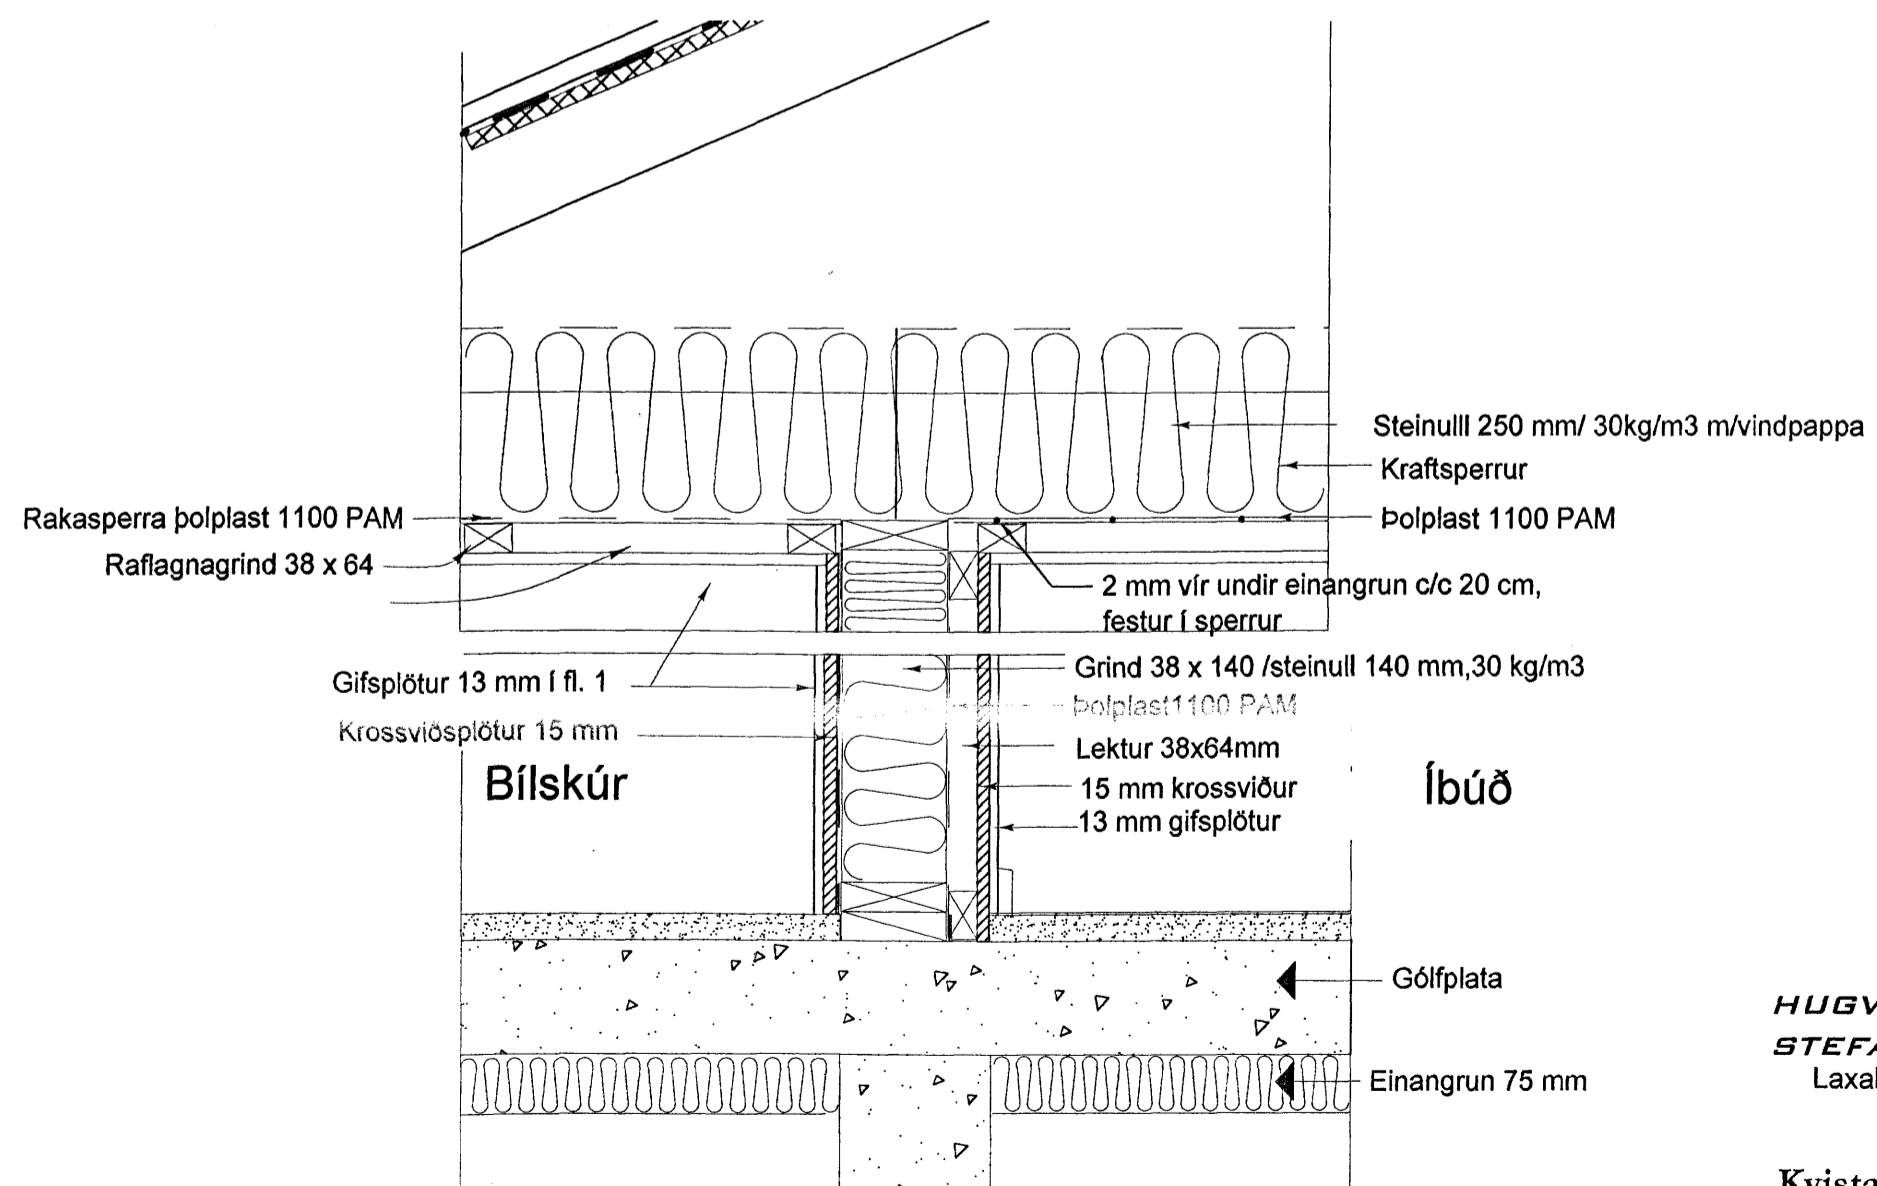

LÓDRÉTTIR SKURÐIR 1:10

LÓDRÉTTUR SKURÐUR Í MÆNI, 1:10

LÓDRÉTTUR SKURÐUR Í GLUGGA 1:5

ELDVARNAVEGGUR EI-60, MILLI ÍBÚÐAR OG BÍLSKÚRS  
LÓDRÉTTUR SKURÐUR 1:10

Sampykkt þann  
20 MARS 2007  
Byggingafultrúinn í Hafnarfirði  
F.h. Sigurbjartur Halldórsson