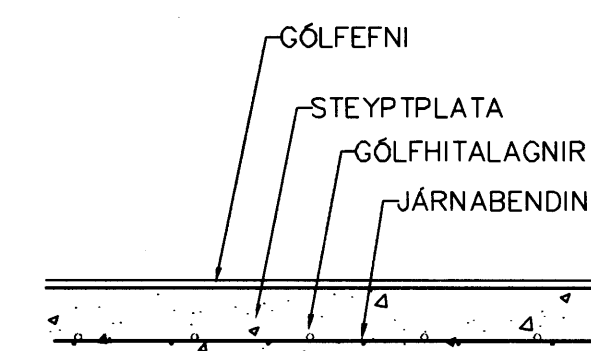

GÓLFHITALAGNIR  
20x2.5 Pe-PEX c/c100 OG 150  
SJÁ SNÍÐ

GRUNNMYND 3 HÆÐAR 1:50

LAGNIR, SNÍÐ, 1:20

Sambýkt þann  
14. MARS 2007

Byggingafráttálm (Hafnarfirði)  
E.h. Sigurbjartur Halldórsson

Br.	Dags.	Eðli breytinga	Sign

GLITVELLIT 3  
HAFNARFIRÐI

GÓLFHITALAGNIR 3 HÆÐAR

MKV. 1:50 1:20
DAGS. JAN. 2007
VERK NR. 2626
TEIKN. NR. 2-07
HANNAÐ SIG. ÞORLEIFSS. KT. 241148-3009
TEIKNAD G.H.
YFIRFARIÐ
TEKNIÞJÓNUSTA SIGURDAR ÞORLEIFSSONAR ehf STRANDGÖTU 11 220 HAFNARFIRÐI SÍMI 555-4255 FAX 565-2875 E-mail tsth@simnet.is