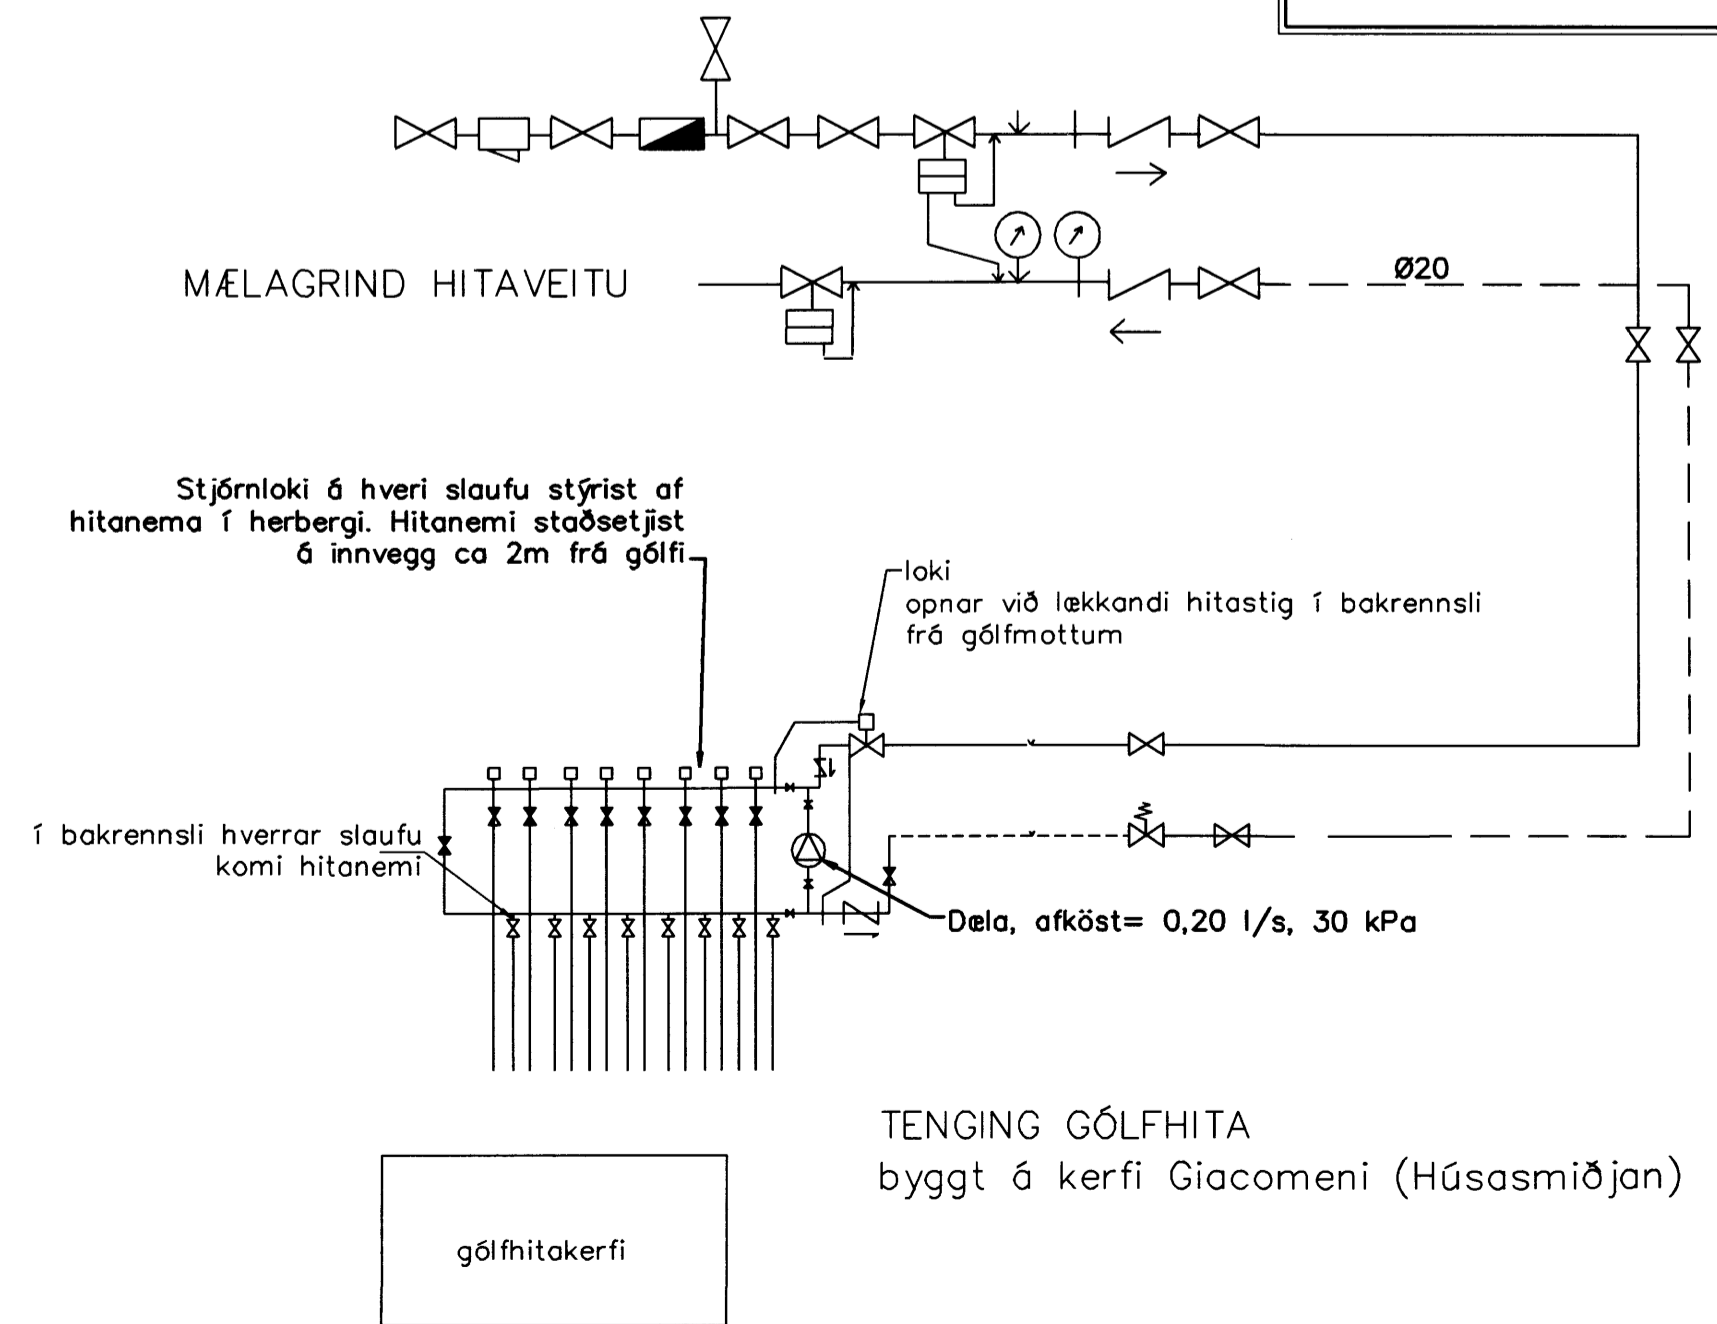

LAGNIR, SNID, 1:20

GÓLFHITALAGNIR  
20x2.5 Pe-PEX c/c100 OG 150  
SJÁ SNID

GRUNNMYND 2 HÆÐAR 1:50

TENGING GÓLFHITA  
byggt á kerfi Giacomini (Húsasmiðjan)

Samþykkt þann  
4 MARS 2007  
Byggingafulltrúðinn í Hafnarfirði  
Eh. Sigurbjartur Hallgrímsson