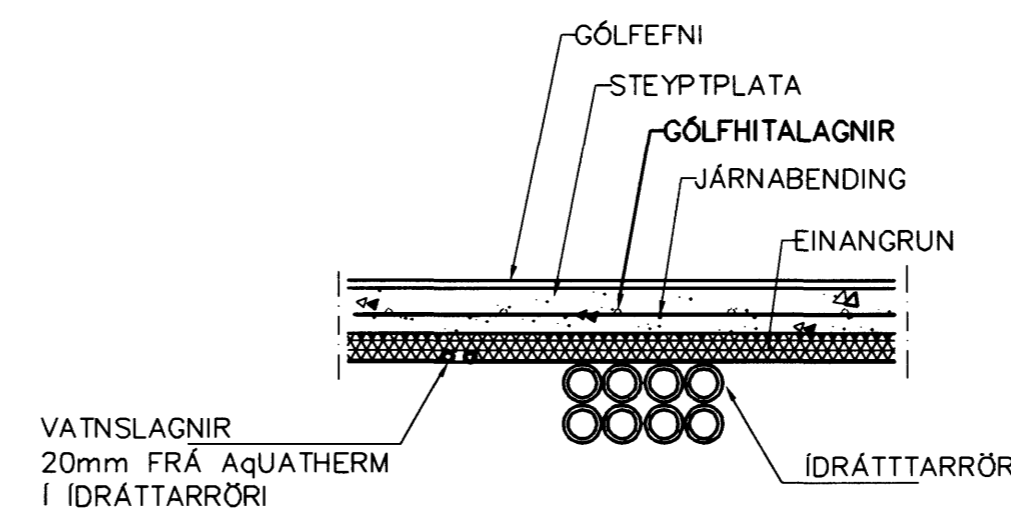

GRUNNMYND 1 HÆÐAR 1:50

LAGNIR, SNID, 1:20

GÓLFHITALAGNIR
20x2.5 Pe-PEX c/c100 OG 150
SJÁ SNID

Samþykkt þann
14. Mars 2006
Byggingaáttíðingunni í Hafnarfirði
E.h. Sigurbjartur Halldórsson

Br.	Dags.	Eðli breytinga	Sign.