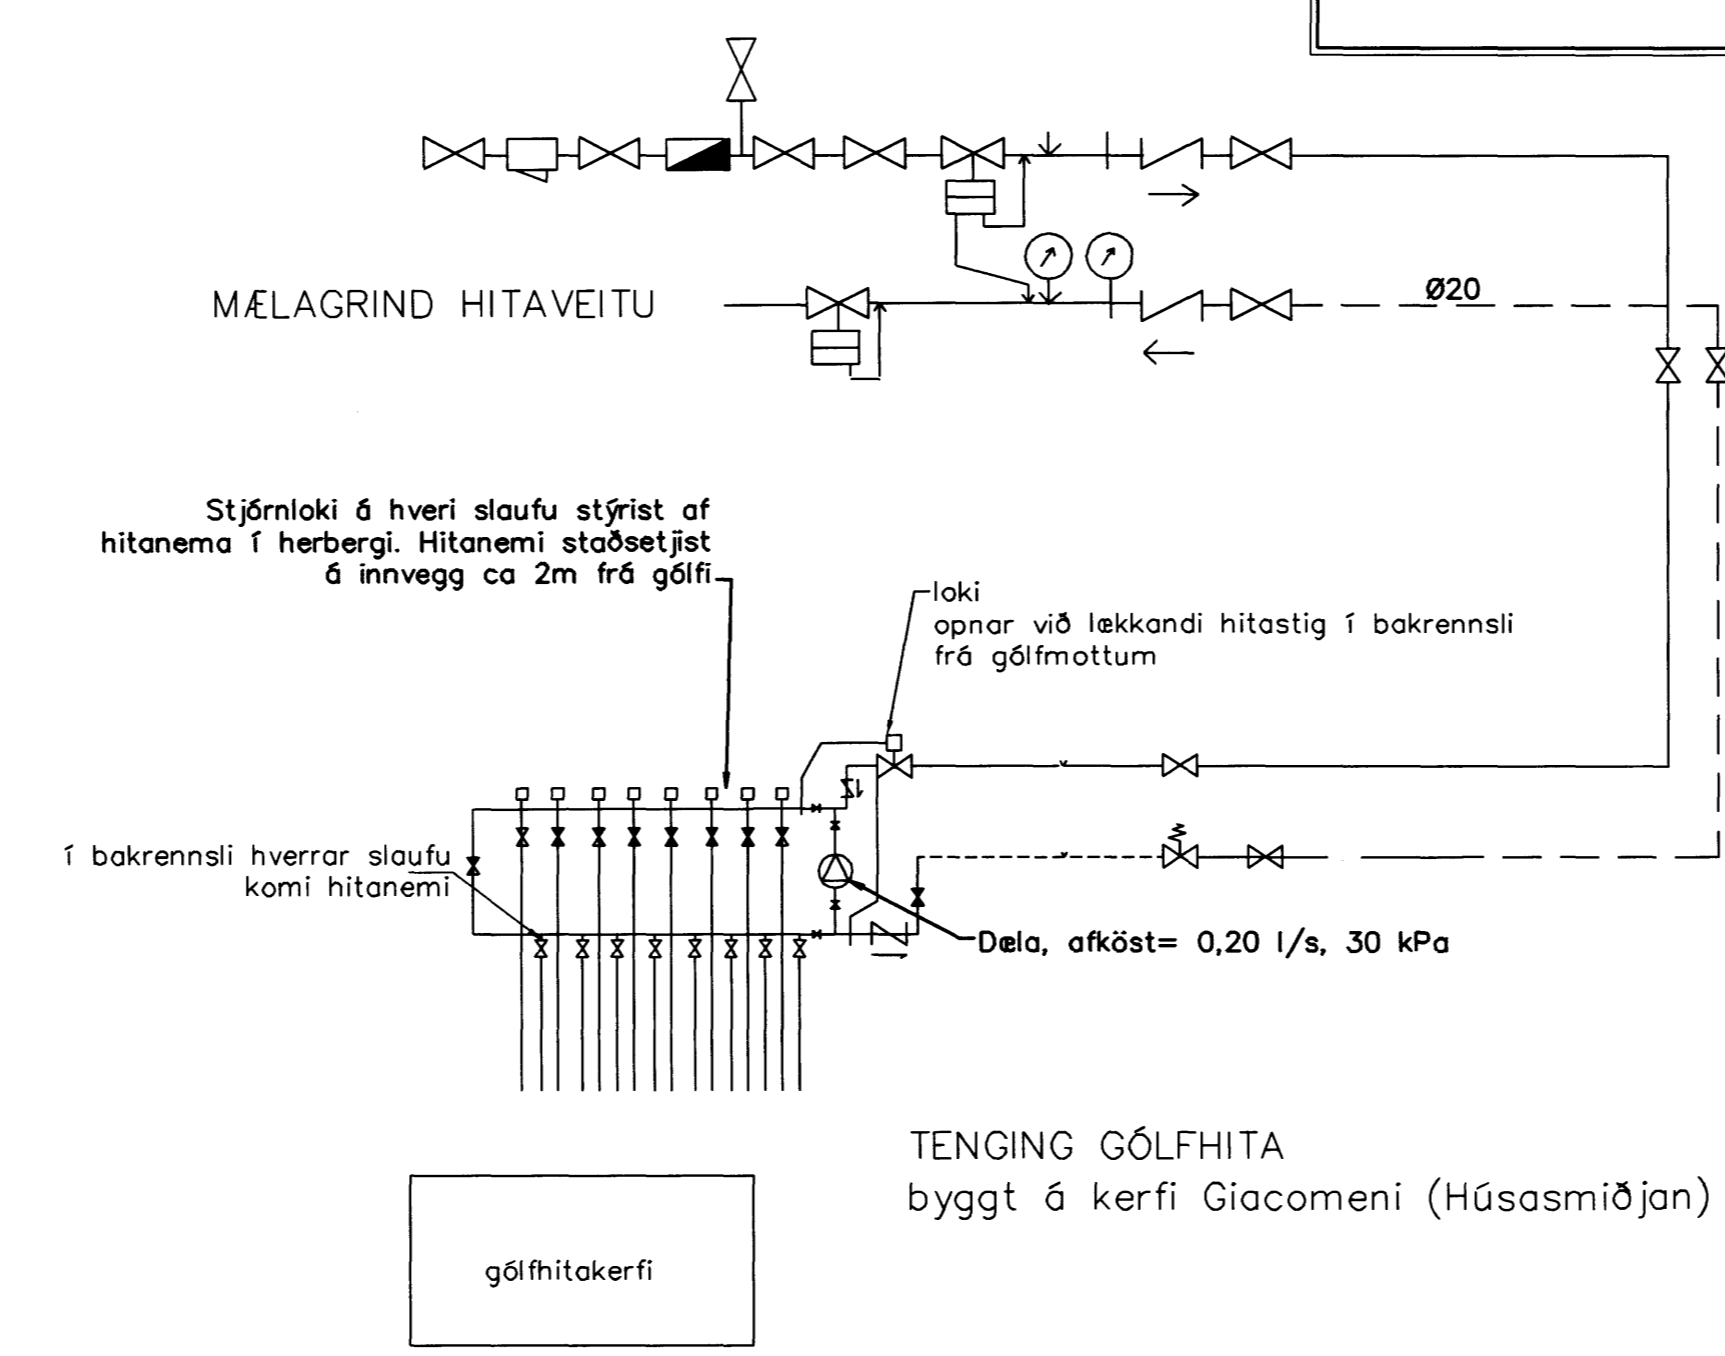

LAGNIR, SNID, 1:20

GÓLFHITALAGNIR
20x2.5 Pe-PEX c/c100 OG 150
SJÁ SNID

GRUNNMYND 2 HÆÐAR 1:50

Samþykkt þann
9. JAN. 2007
Byggingatulltrúinn í Hafnarfirði
F.h. Sigurbjartur Halldórsson

Br.	Dags.	Eðli breytinga	Sign.
GLITVELLIT 1 HAFNARFIRÐI			
GÓLFHITALAGNIR 2 HÆÐAR			
MKV. 1:50 1:20			
DAGS. JAN. 2007			
VERK NR. 2615			
TEIKN. NR. 2-06			
HANNAD SIG. ÞORLEIFSS. KT. 241148-3009			
TEIKNAD G.H.			
YFIRFARID			
			
TEKNIJÓNUSTA SIGURDAR ÞORLEIFSSONAR ehf STRANDGÖTU 11 220 HAFNARFIRÐI Sími 555-4255 FAX 565-2875 E-mail tsth@simnet.is			