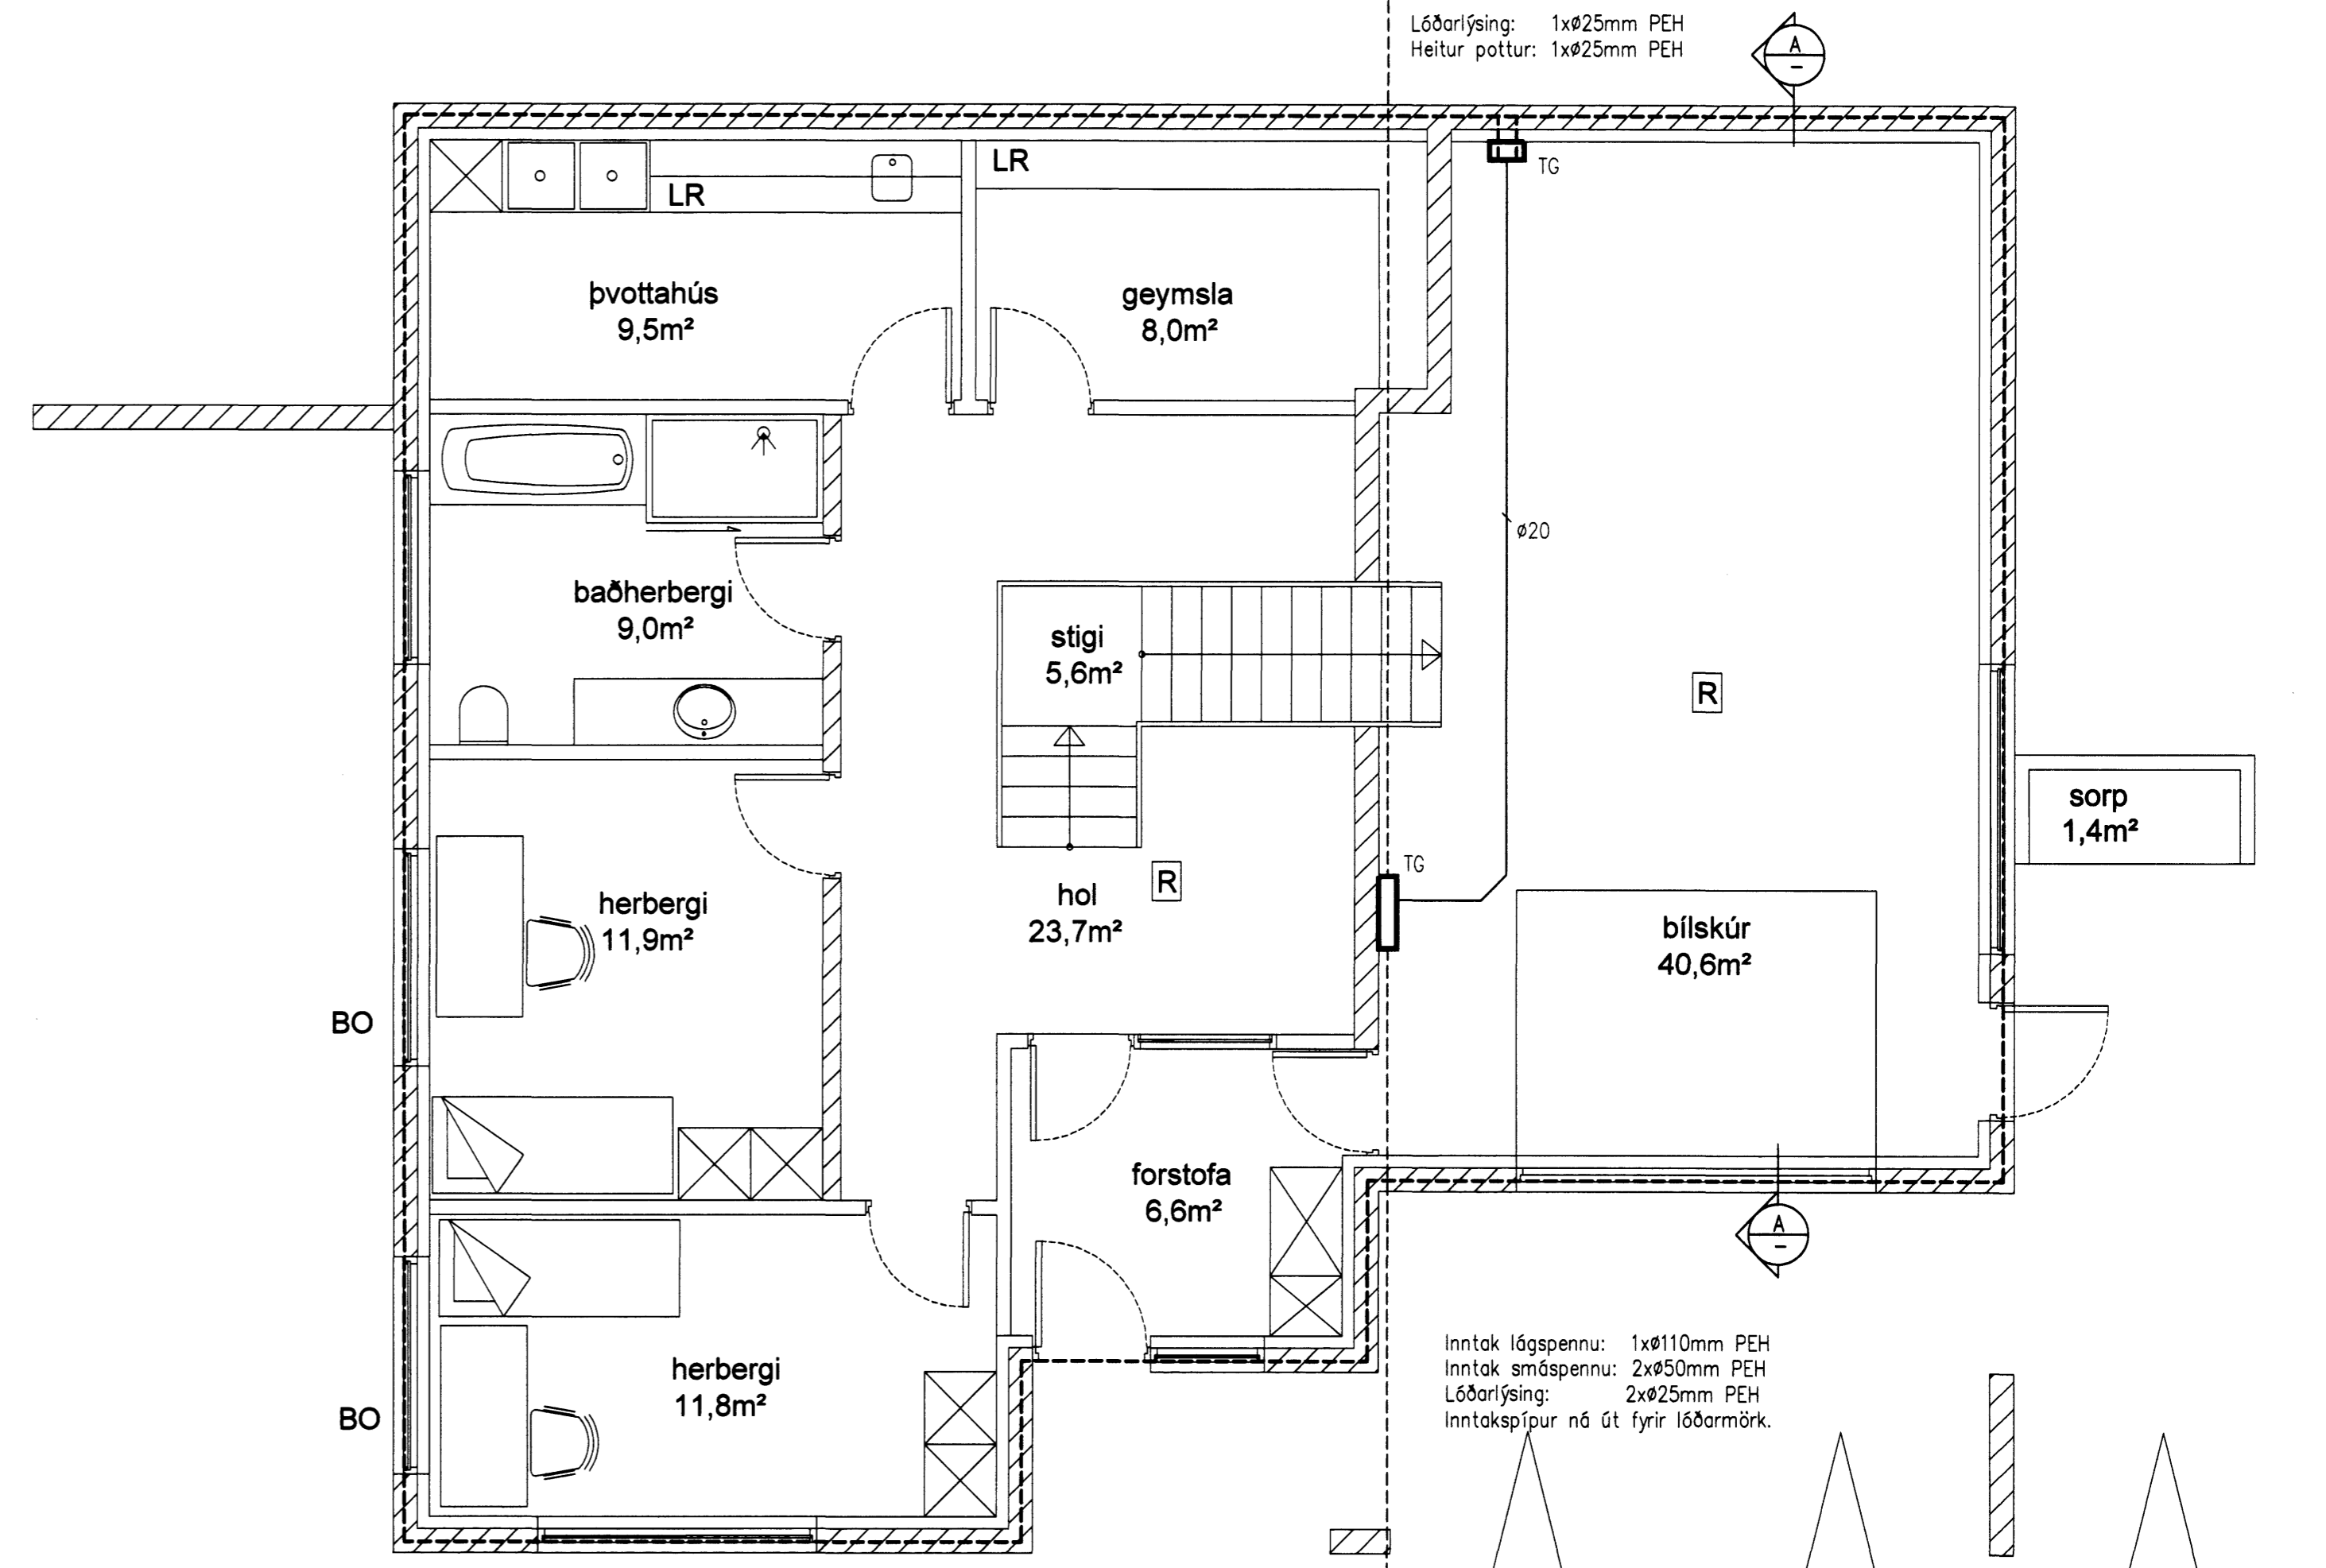

Afstöðumynd 1:200

Grunnmynd 1.hæð - Sökkulskaut 1:50

- Eldhús, þv.
- Andýri, Herb., þvottahús
- Salerni, Herb., Herb.
- Bað., Hjón
- Stofa/Borðstofa
- Eldhús, TV/Hol
- Stofa/Borðstofa
- Tenglar Eldhúsi
- Tengill Bílskúr
- þvottavél
- þurrkari
- Uppþvottavél
- Eldavél
- Loftnetsmagnari Bjúlluspennir
- Útíjós og tenglar

Snið A-A 1:50

*Handwritten notes and signatures:*  
 2007-03-06  
 14/3  
 [Signature]

Hanna: MBþ	Teknað: MBþ	Yfirfori: BSH	Undirritun samræmingarhönnuða: [Signature]
Samþykkt: [Signature]	Kl.: 040851-4969	Bliðstærð: A1	Skrá: I:\2007-013\raf\101.dwg
Mkv. 1:50/1:200	Nr: 2007-013	101 A	Br. Dags. Breyting Br. Yf. Sp.
Daga: 2007-03-06			