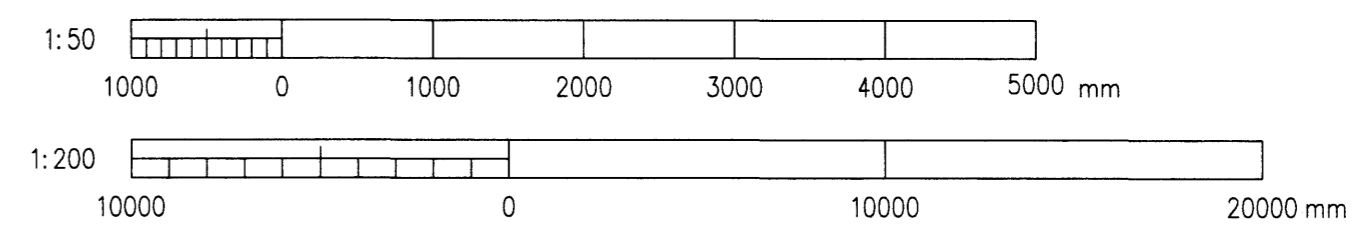

Snið A-A 1:50

*Handwritten notes and signatures:*  
 2007-03-06  
 14/3  
 [Signature]

Hanna: MBþ	Teknað: MBþ	Yfirfori: BSH	Undirritun samræmingarhönnuða: [Signature]
Samþykkt: [Signature]	Kl.: 040851-4969	Bliðstærð: A1	Skrá: I:\2007-013\raf\101.dwg
Mkv. 1:50/1:200	Nr: 2007-013	101 A	Br. Dags. Breyting Br. Yf. Sp.
Daga: 2007-03-06			