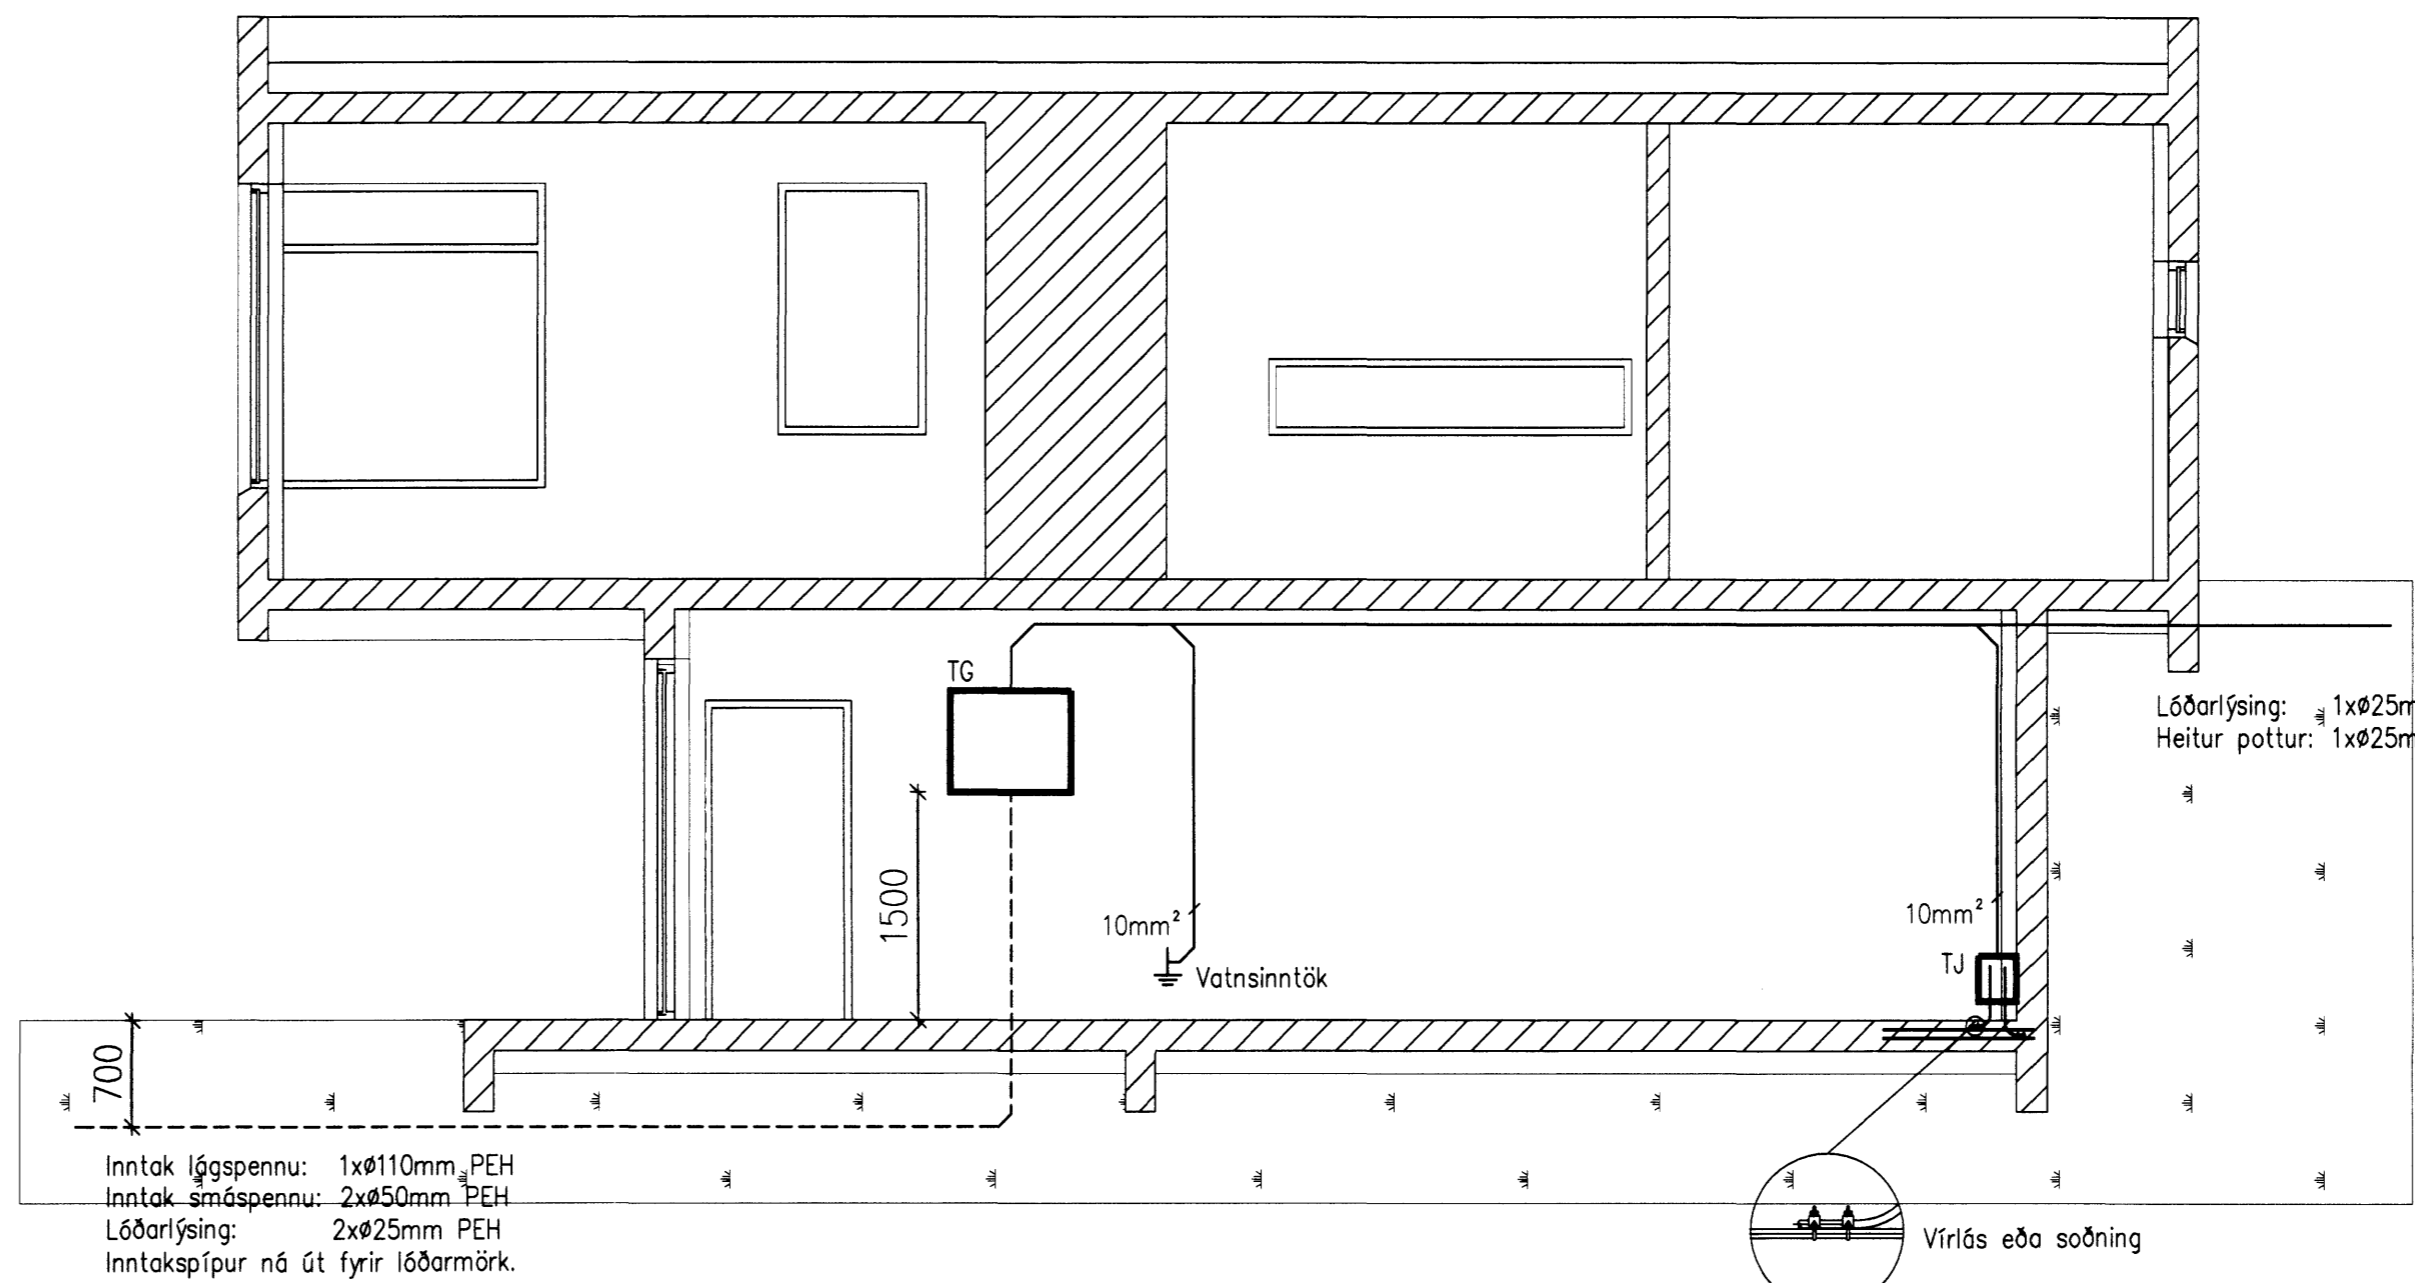

Afstöðumynd 1:200

Grunnmynd 1.hæð - Sökkulskaut 1:50

- Eldhús, þv.
- Andýri, Herb., þvottahús
- Salerni, Herb., Herb.
- Bað., Hjón
- Stofa/Borðstofa
- Eldhús, TV/Hol
- Stofa/Borðstofa
- Tenglar Eldhúsi
- Tengill Bílskúr
- þvottavél
- þurrkari
- Uppþvottavél
- Eldavél
- Loftnetsmagnari Bjúlluspennir
- Útíjós og tenglar

Snið A-A 1:50

*Handwritten notes and signatures:*  
 2007-03-06  
 14/3  
 [Signature]

Hanna: MBþ	Teknað: MBþ	Yfirfori: BSH	Undirritun samræmingarhönnuða: [Signature]
Samþykkt: [Signature]	Kl.: 040851-4969	Bliðstærð: A1	Skrá: I:\2007-013\raf\101.dwg
Mkv. 1:50/1:200	Nr: 2007-013	101 A	Br. Dags. Breyting Br. Yf. Sp.
Daga: 2007-03-06			