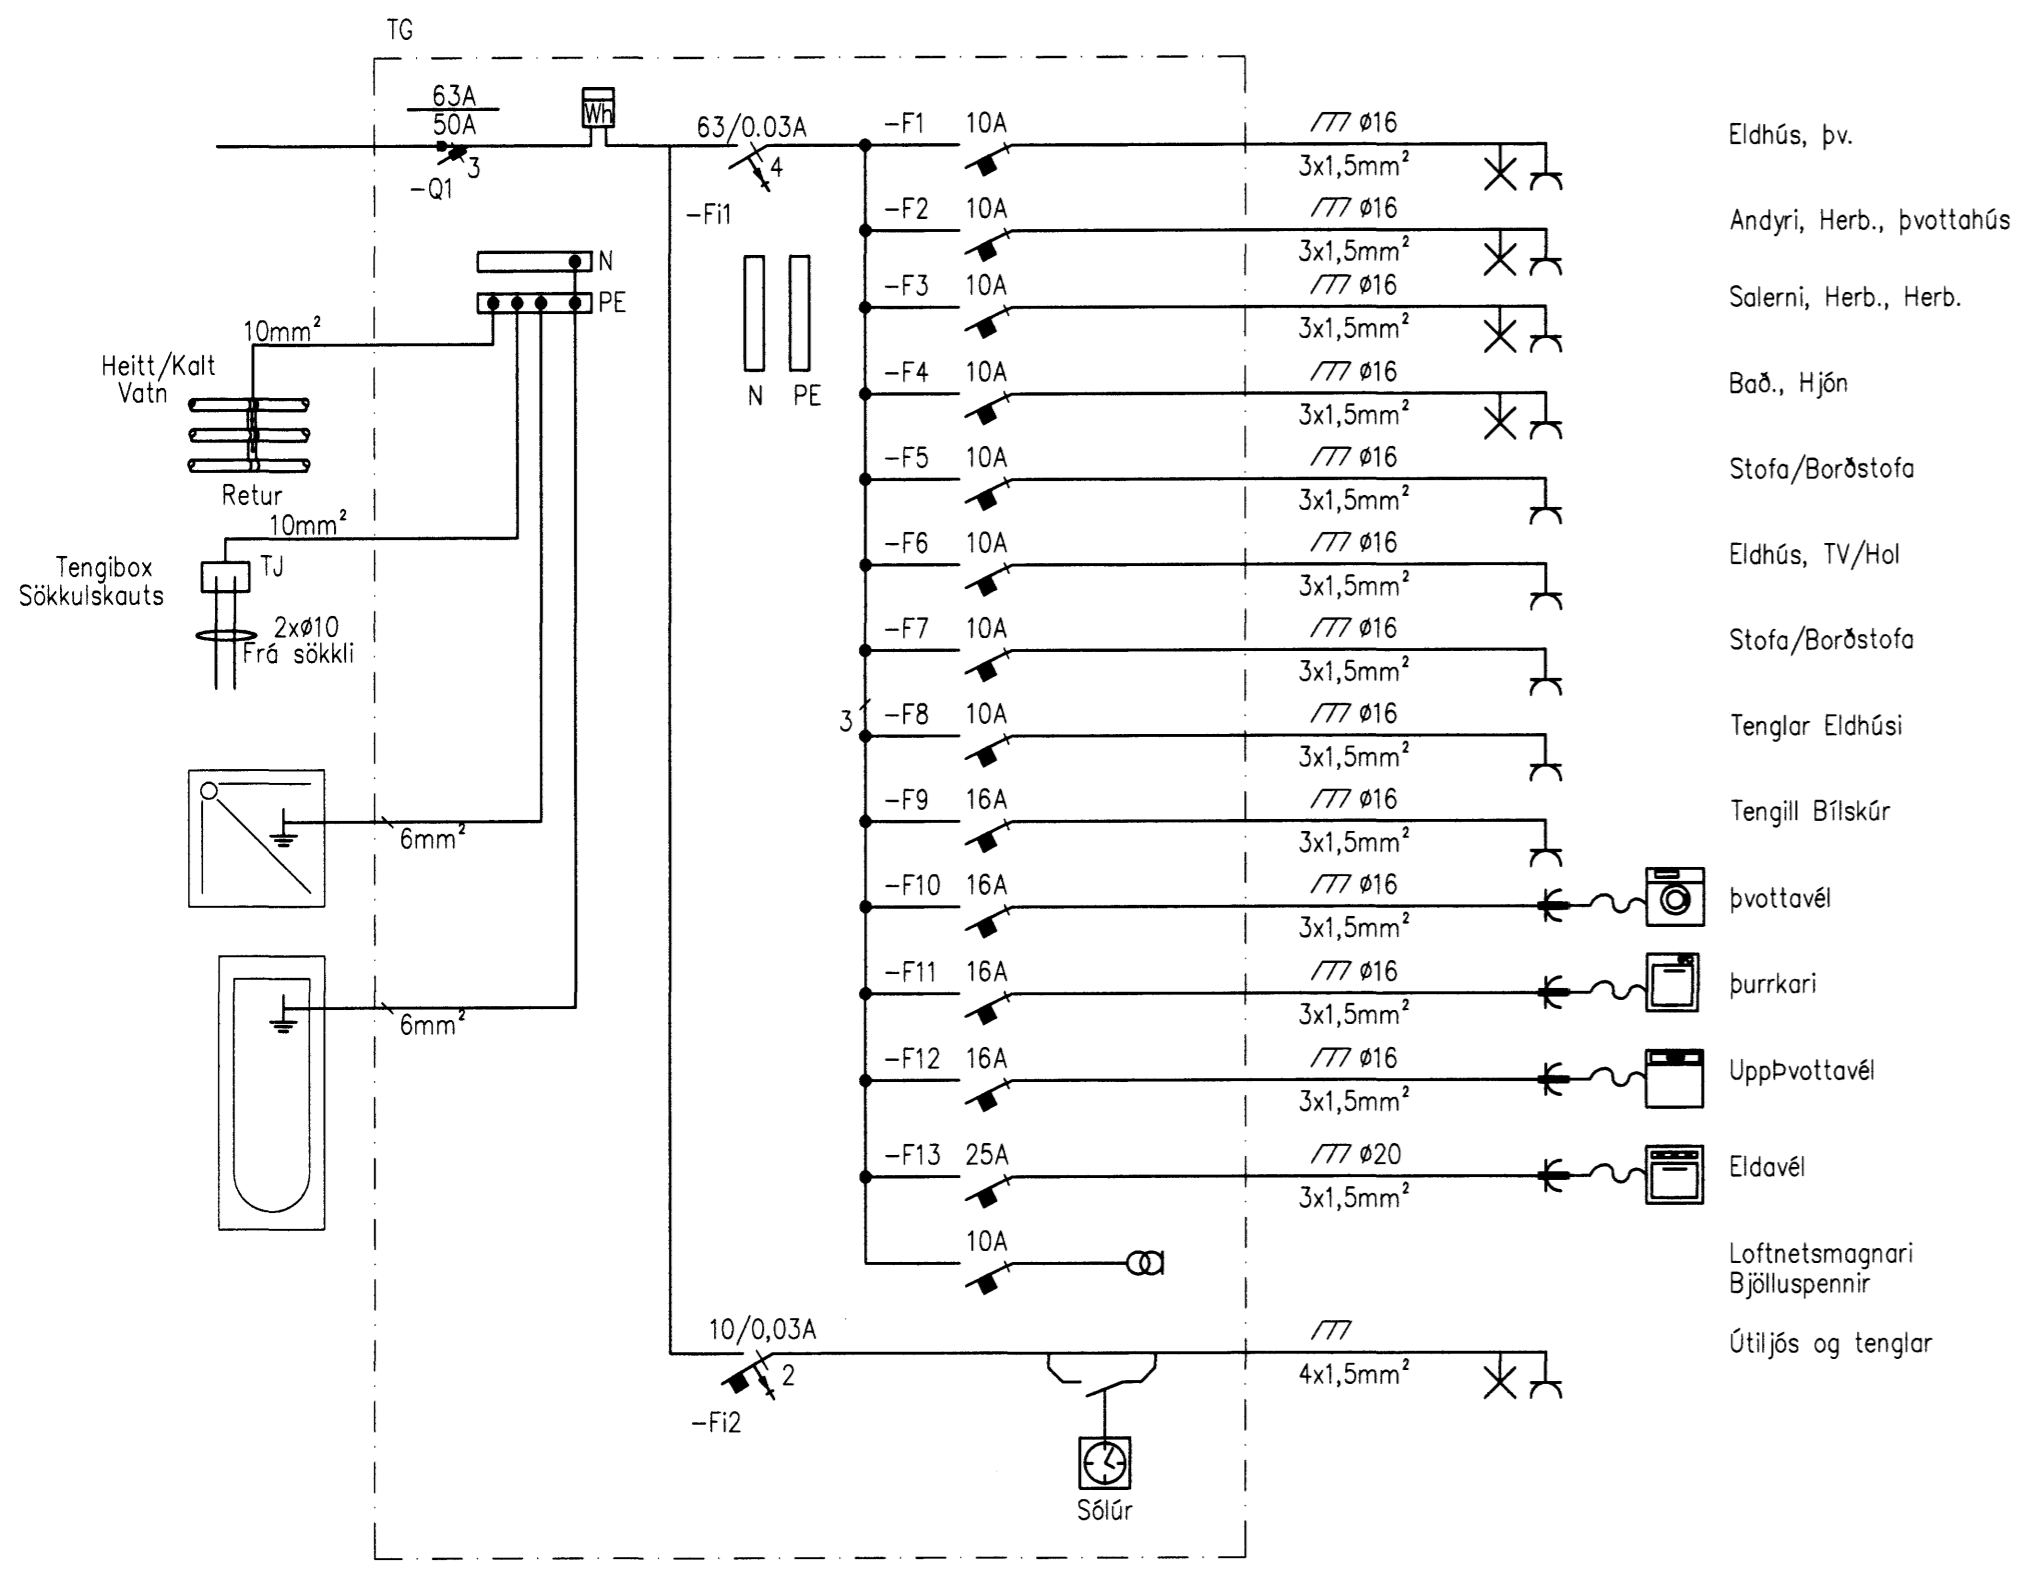

Afstöðumynd 1:200

Grunnmynd 1.hæð - Sökkulskaut 1:50

- Eldhús, þv.
- Andýri, Herb., þvottahús
- Salerni, Herb., Herb.
- Bað., Hjón
- Stofa/Borðstofa
- Eldhús, TV/Hol
- Stofa/Borðstofa
- Tenglar Eldhúsi
- Tengill Bílskúr
- þvottavél
- þurrkari
- Uppþvottavél
- Eldavél
- Loftnetsmagnari Bjúlluspennir
- Útíjós og tenglar

Snið A-A 1:50

*Handwritten notes and signatures:*  
 2007-03-06  
 14/3  
 [Signature]

Hanna: MBþ	Teknað: MBþ	Yfirfori: BSH	Undirritun samræmingarhönnuða: [Signature]
Samþykkt: [Signature]	Kl.: 040851-4969	Bliðstærð: A1	Skrá: I:\2007-013\raf\101.dwg
Mkv. 1:50/1:200	Nr: 2007-013	101 A	Br. Dags. Breyting Br. Yf. Sp.
Daga: 2007-03-06			