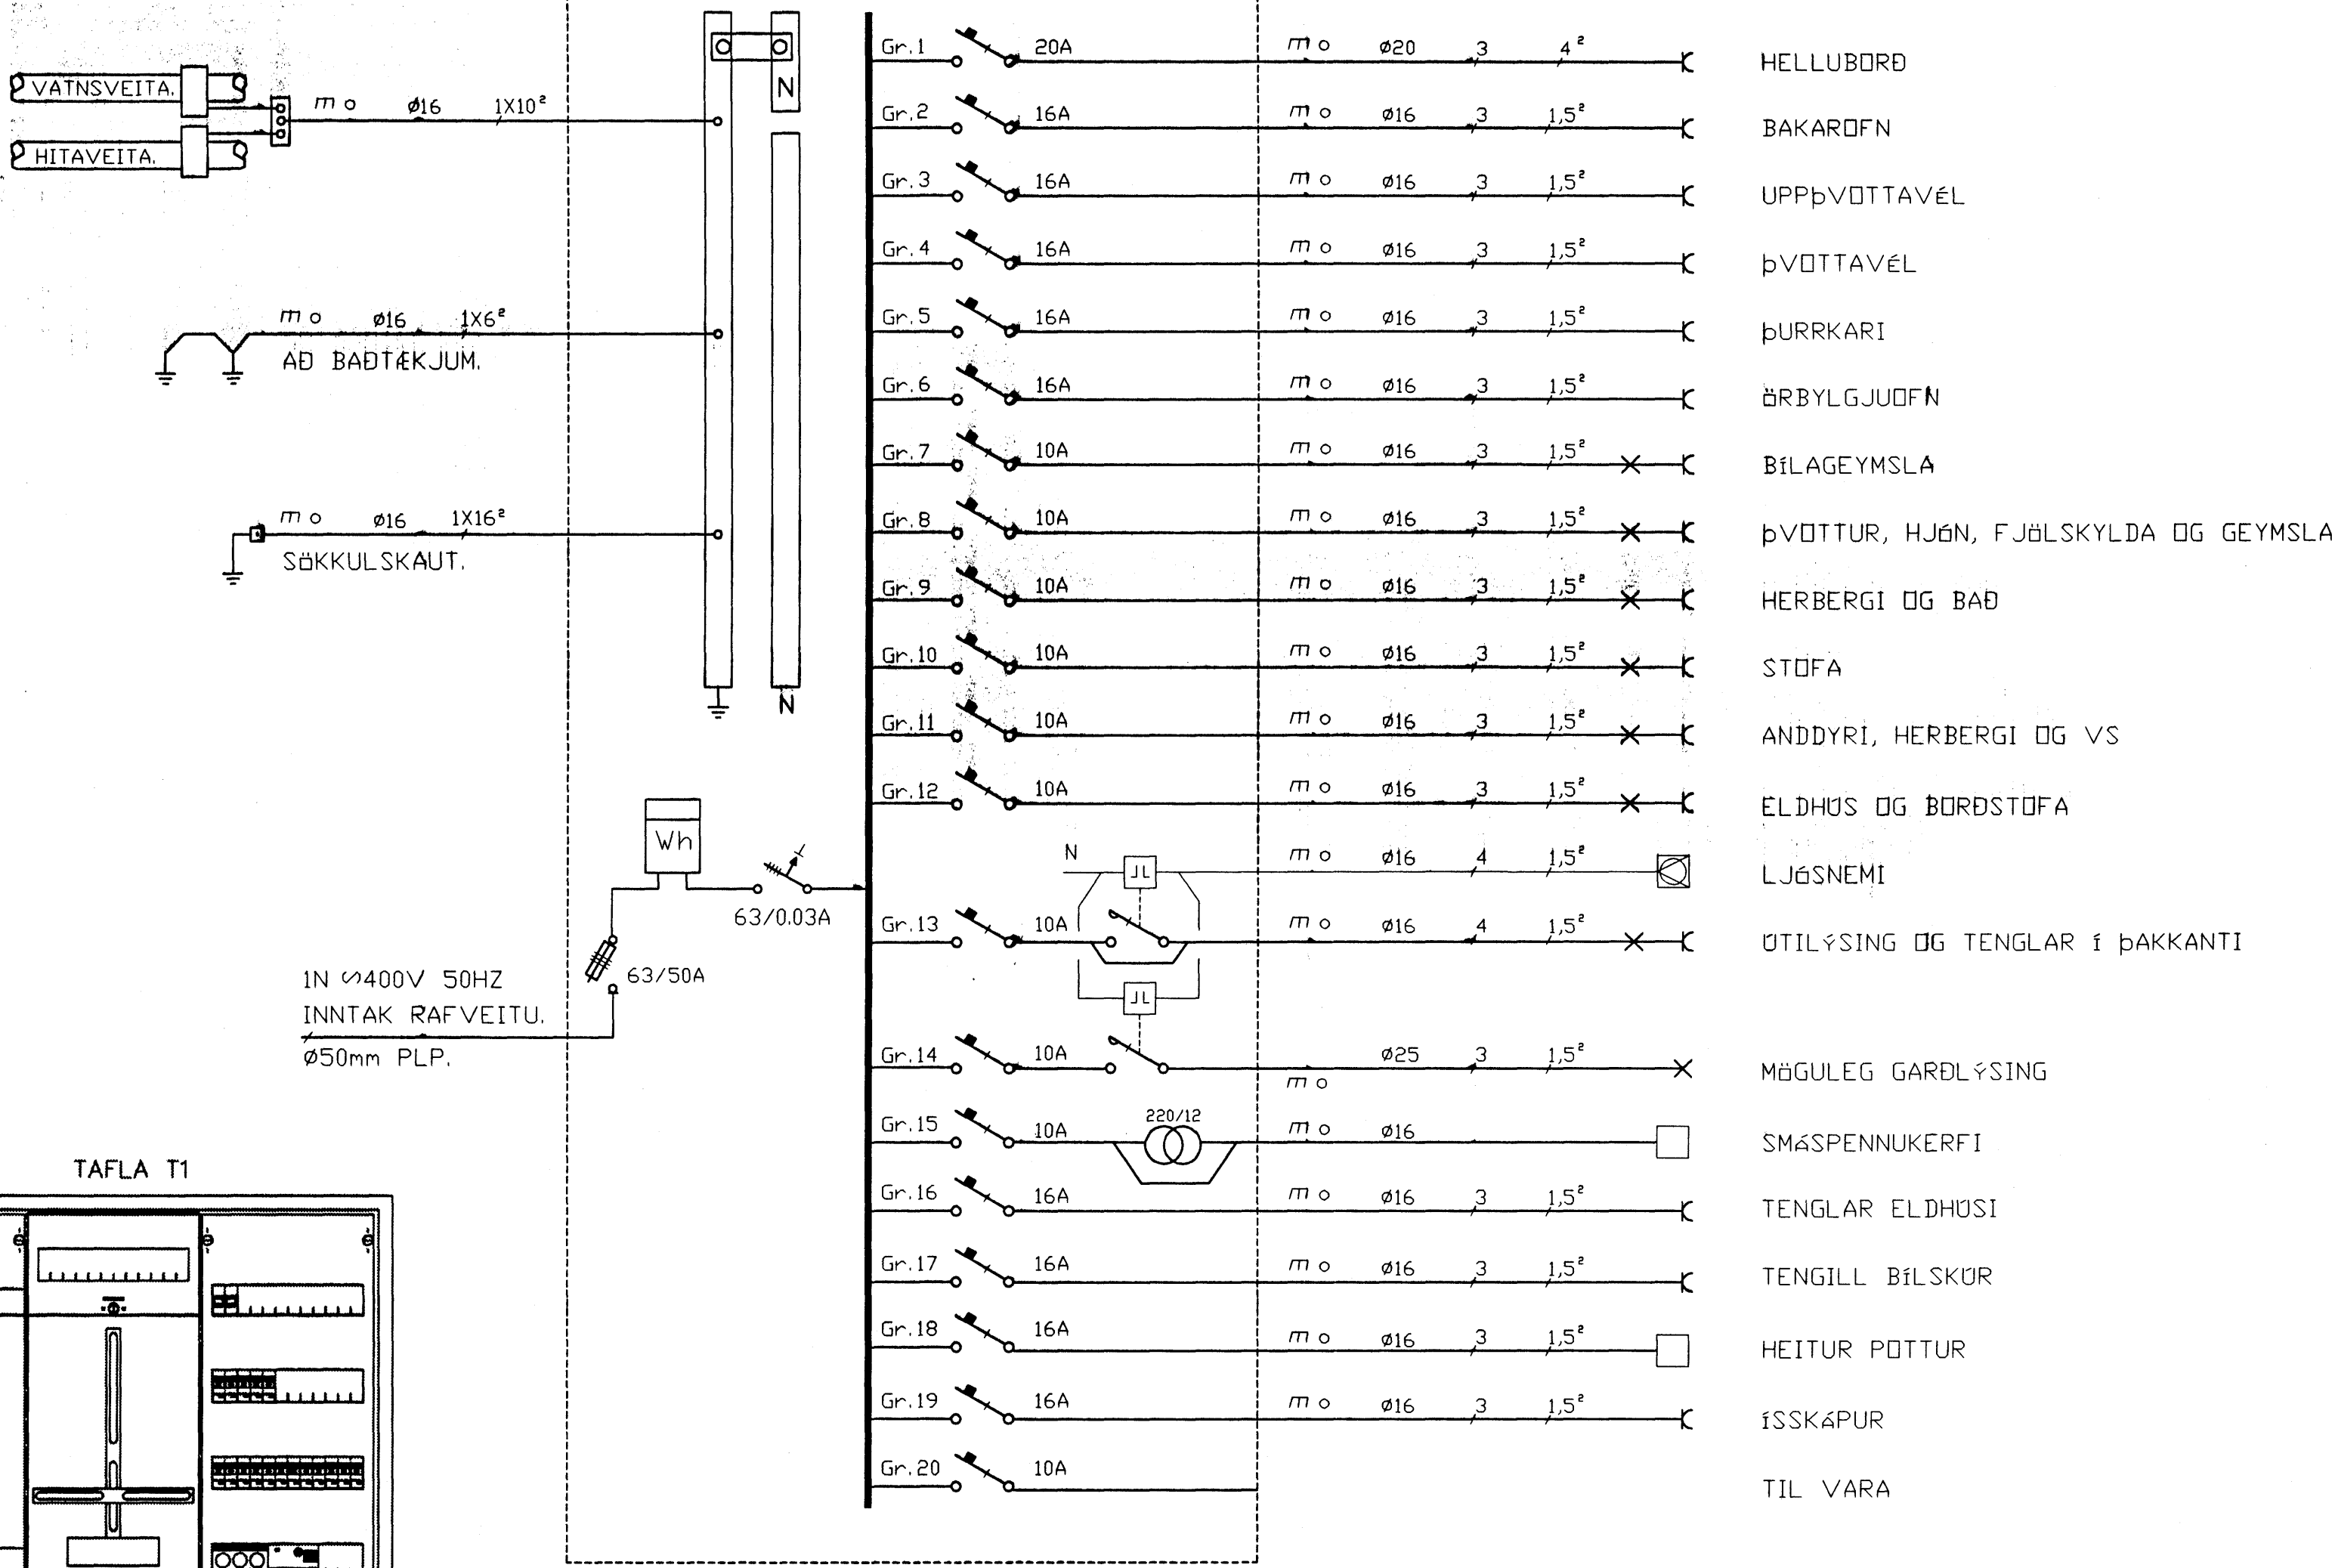

1 2 3 4 5 6 7 8

TAFLA T1

TEG. T.D. HAGER FP43S (80X65)

Ivískipt með tvöfaldri hurð.

1N ~ 400/230V 50Hz

TAFLA T1

EINLÍNUMYND.

MKV. ENGINN