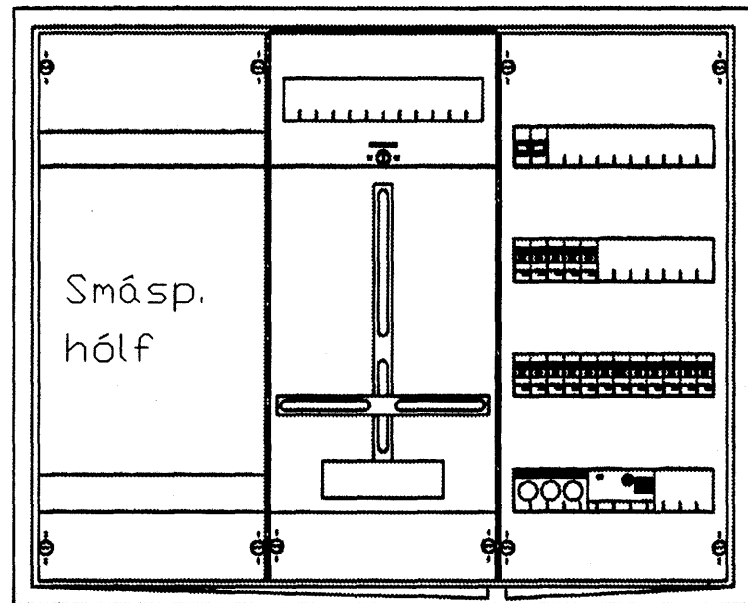

1 2 3 4 5 6 7 8

TAFLA T1

TEG. T.D. HAGER FP43S (80X65)

Ivískipt með tvöfaldri hurð.

1N ~ 400/230V 50Hz

TAFLA T1

EINLÍNUMYND.

MKV. ENGINN