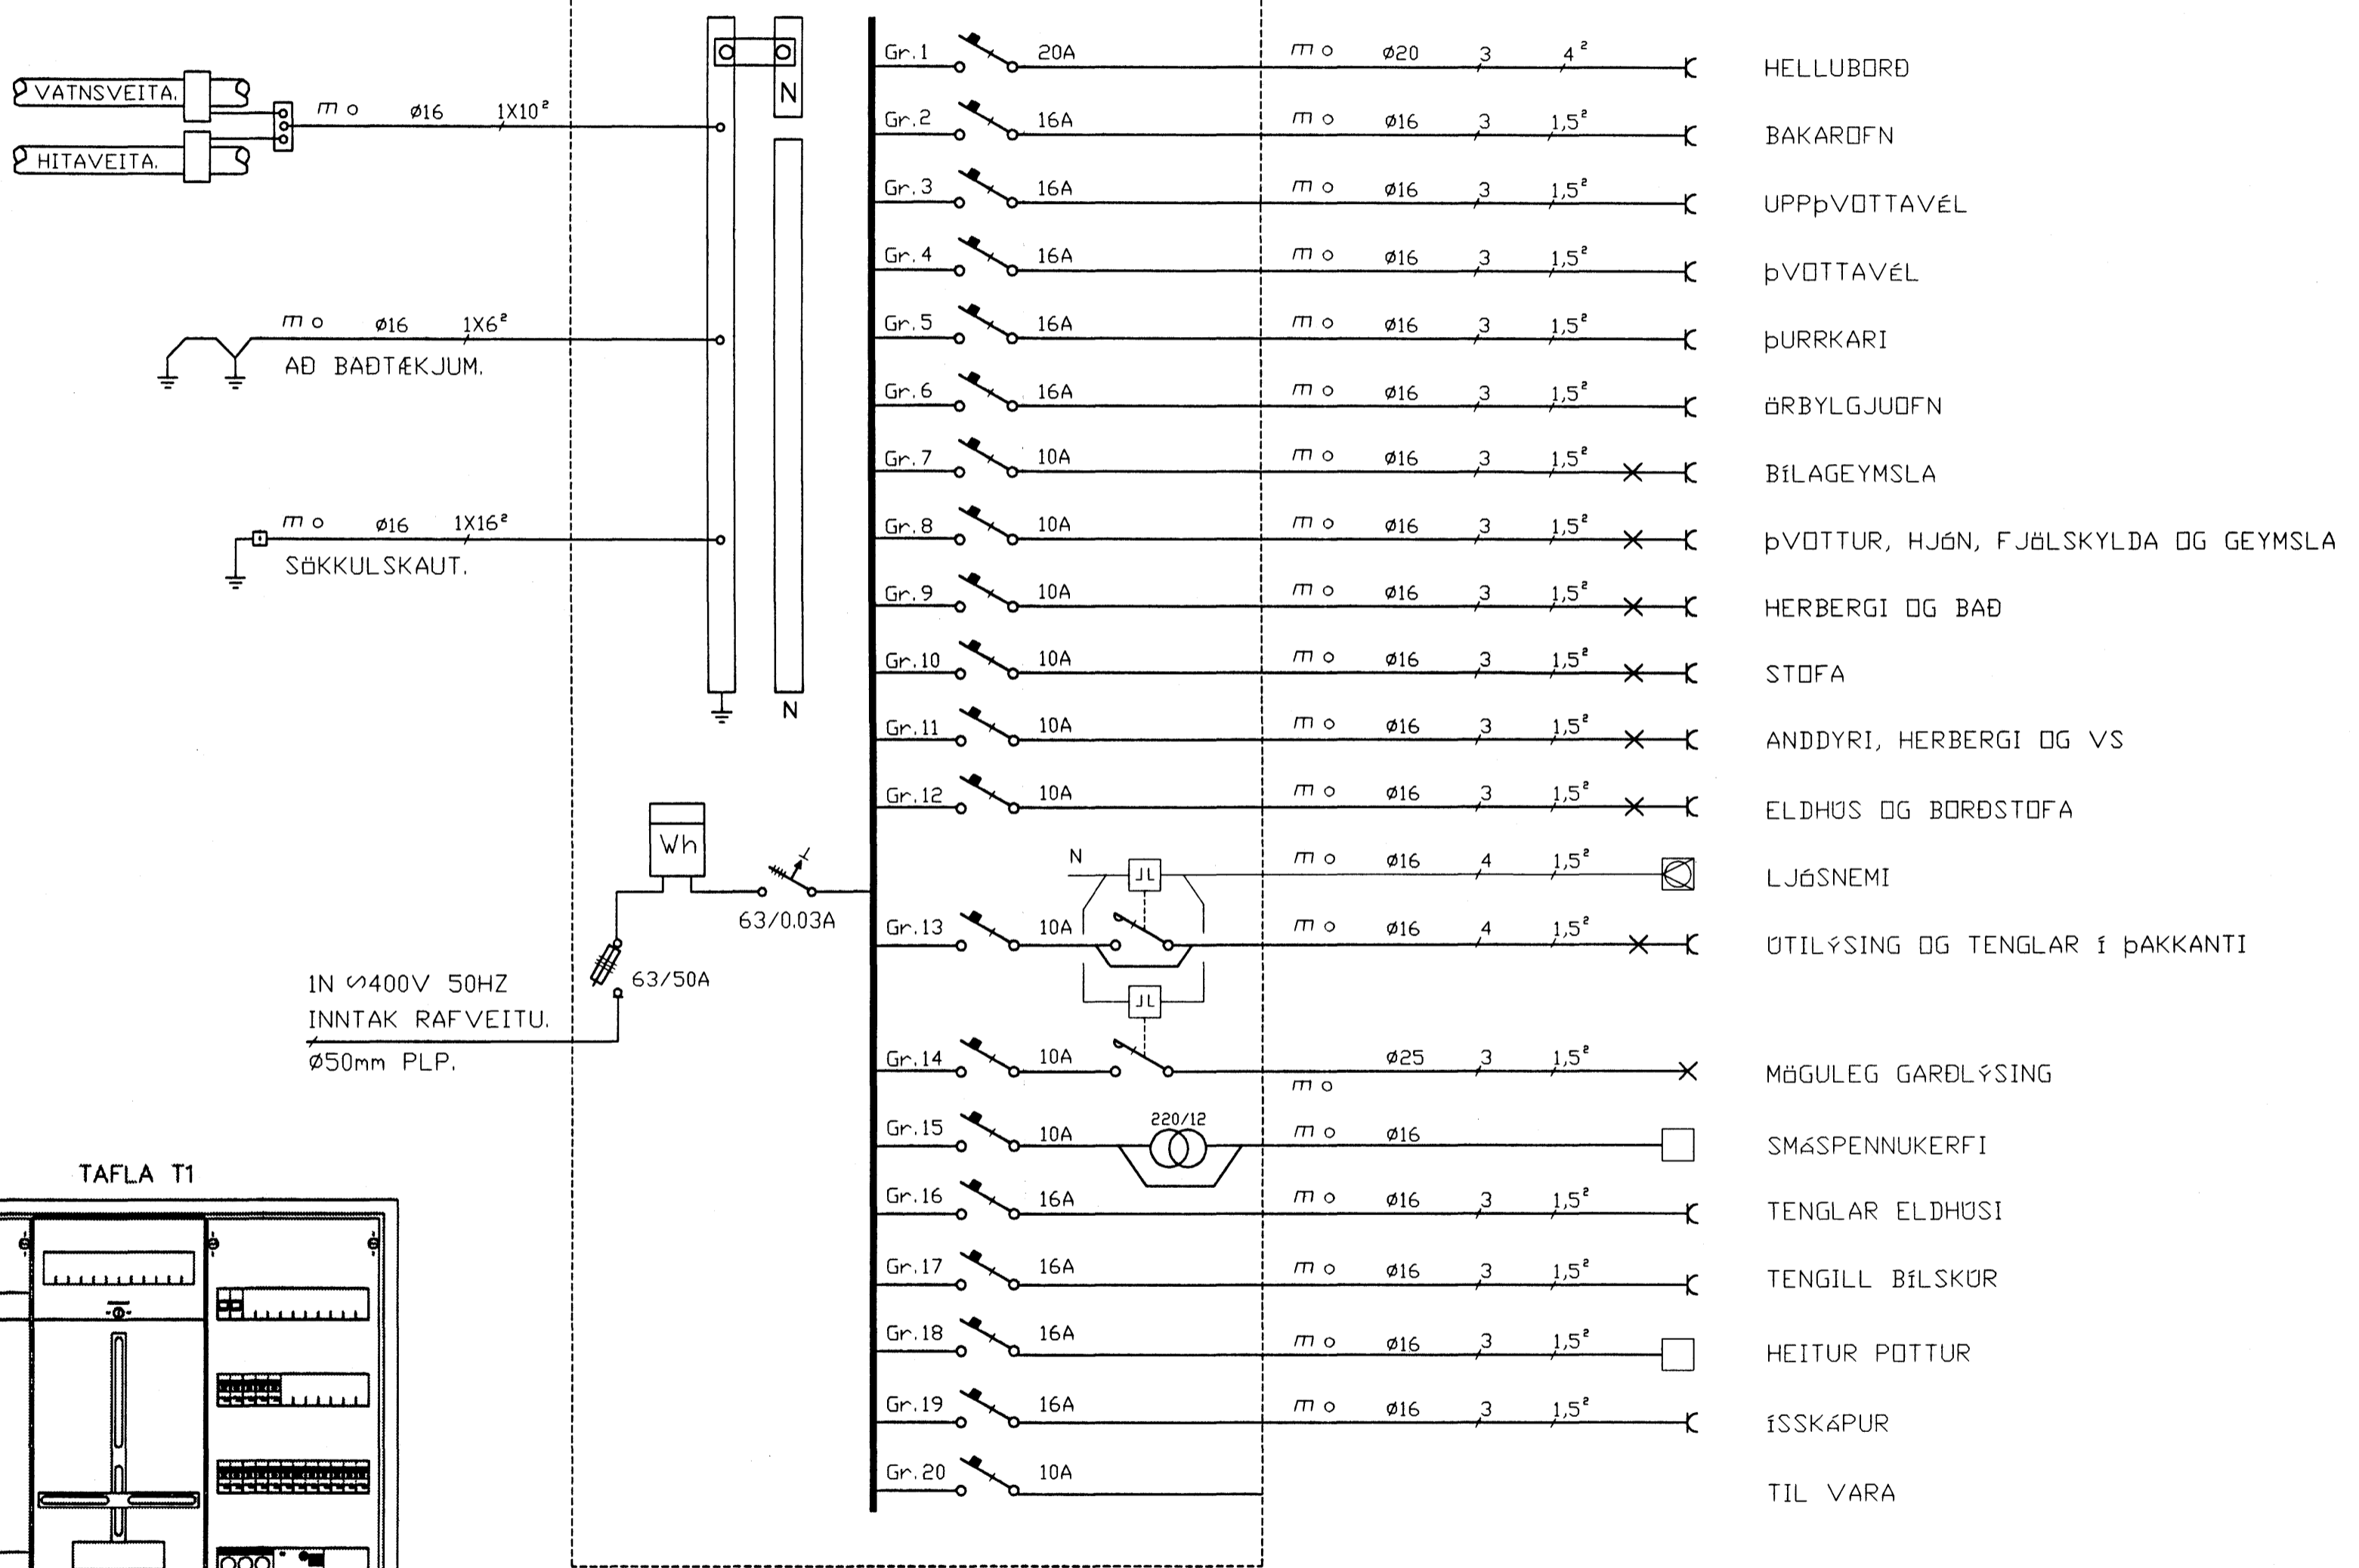

1 2 3 4 5 6 7 8

**TAFLA T1**  
 TEG. T.D. HAGER FP43S (80X65)  
 Tvískipt með tvöfaldri hurð.  
 1N ~ 400/230V 50Hz

**EINLÍNEMYND.**  
 MKV. ENGINN

Albert Eðvaldsson, Tæknifræðingur  
 Lyngmói 1, 260 Njarðvík  
 Sími: 421-3224, lyngmoi1@gmail.com

Breytingar		
Nr.	Skýring.	dags.

Verkhúti:  
 Einlínmynd töflu T1

Staður:  
 Fjólúvellir 7, Hafnarfirði

Hannad: AE	Teiknad: AE	Yfirfarid: AE	Útgáfa: A
Dags: 07.05.2006	Skráarnafn: fjotuvellir_7	M.K.V.: ENGINN	
Samþykkt: <i>Albert Eðvaldsson</i>	Kennitala: 260564-4639	Blad nr. 2/6	

1 2 3 4 5 6 7 8