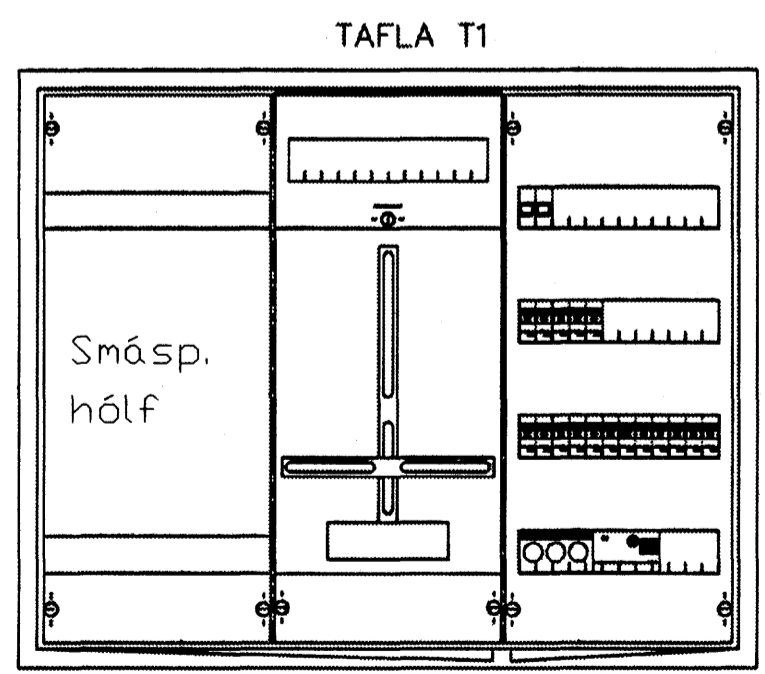

1 2 3 4 5 6 7 8

TAFLA T1
TEG. T.D. HAGER FP43S (80X65)
Tvískipt með tvöfaldri hurð.
1N ~ 400/230V 50Hz

EINLÍNEMYND.
MKV. ENGINN

Albert Eðvaldsson, Tæknifræðingur
Lyngmói 1, 260 Njarðvík
Sími: 421-3224, lyngmoi1@gmail.com

Breytingar		
Nr.	Skýring.	dags.

Verkhúti:
Einlínmynd töflu T1

Staður:
Fjólúvellir 7, Hafnarfirði

Hannad: AE	Teiknad: AE	Yfirfarid: AE	Útgáfa: A
Dags: 07.05.2006	Skráarnafn: fjotuvellir_7	M.K.V.: ENGINN	
Samþykkt: <i>Albert Eðvaldsson</i>	Kennitala: 260564-4639	Blad nr. 2/6	

1 2 3 4 5 6 7 8