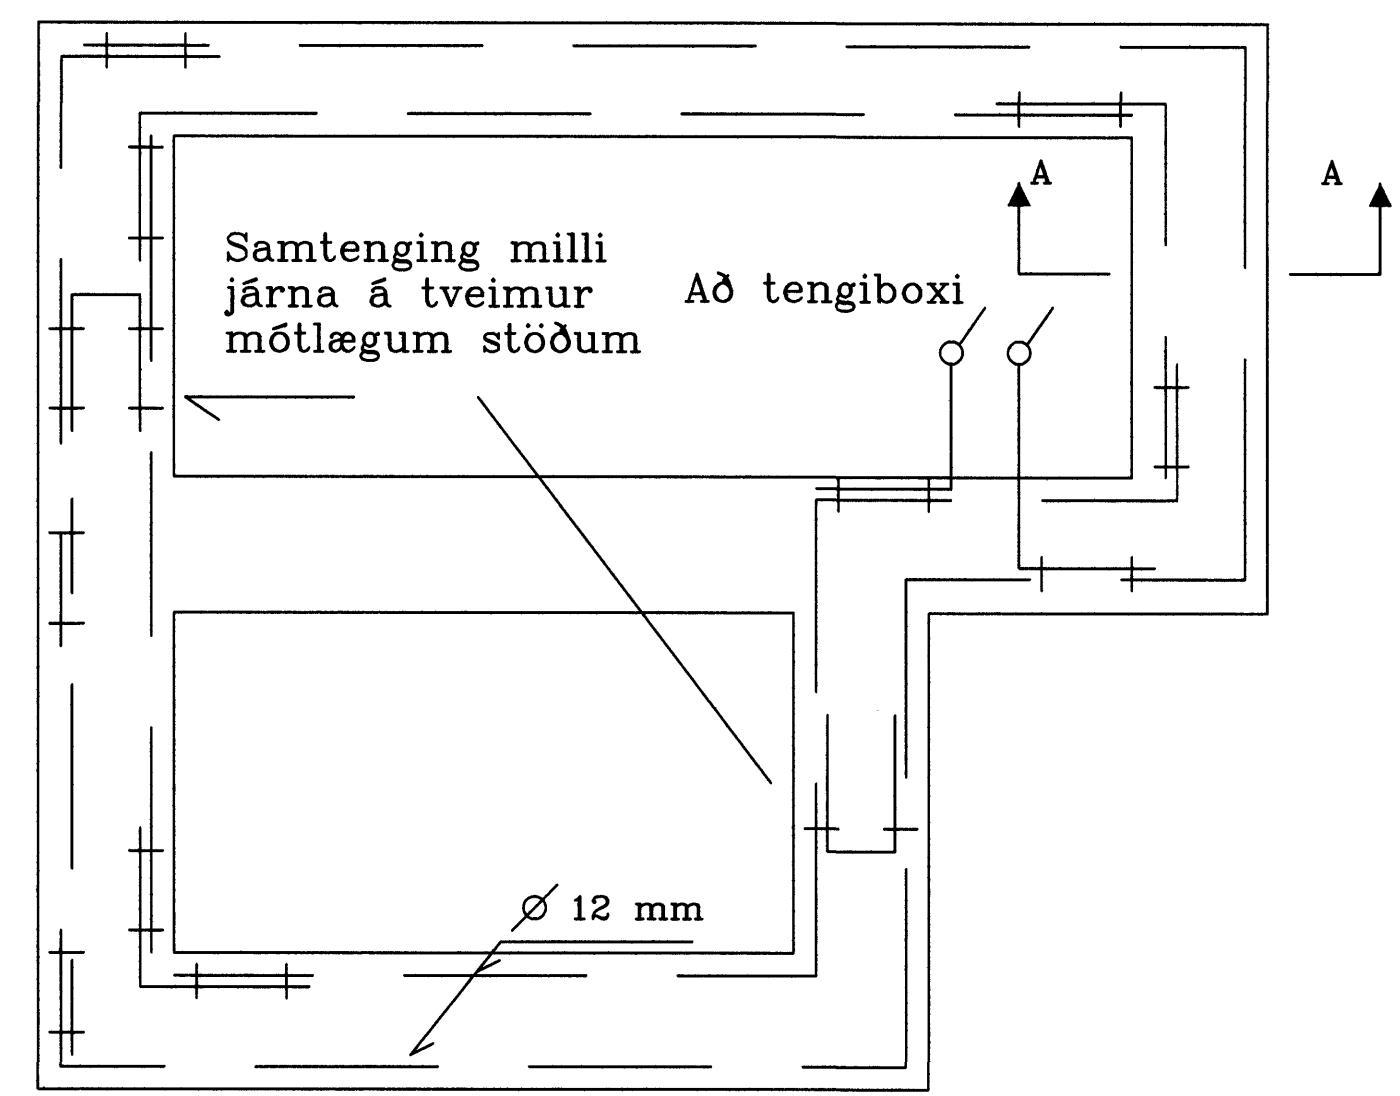

12mm teinar neðst í sökkul

8mm teinar í tengibox sökkulskauts

Skýringamynd á frágangi sökkulsskauts

Grunnmynd Sökkulsveggja

Oddgeir og Karen - Glitvellir 22 - Hafnarfirði		
Sökkulskaut		
Kvarði:	Dags: Júní 2006	Verk: grunnm.-sökkulsk.
Rafgjafinn e.h.f.		Teiknað: SHD
Hamraborg 20A 200 Kópavogi		Hannað: <i>[Signature]</i>
		Bls. 1 af 7