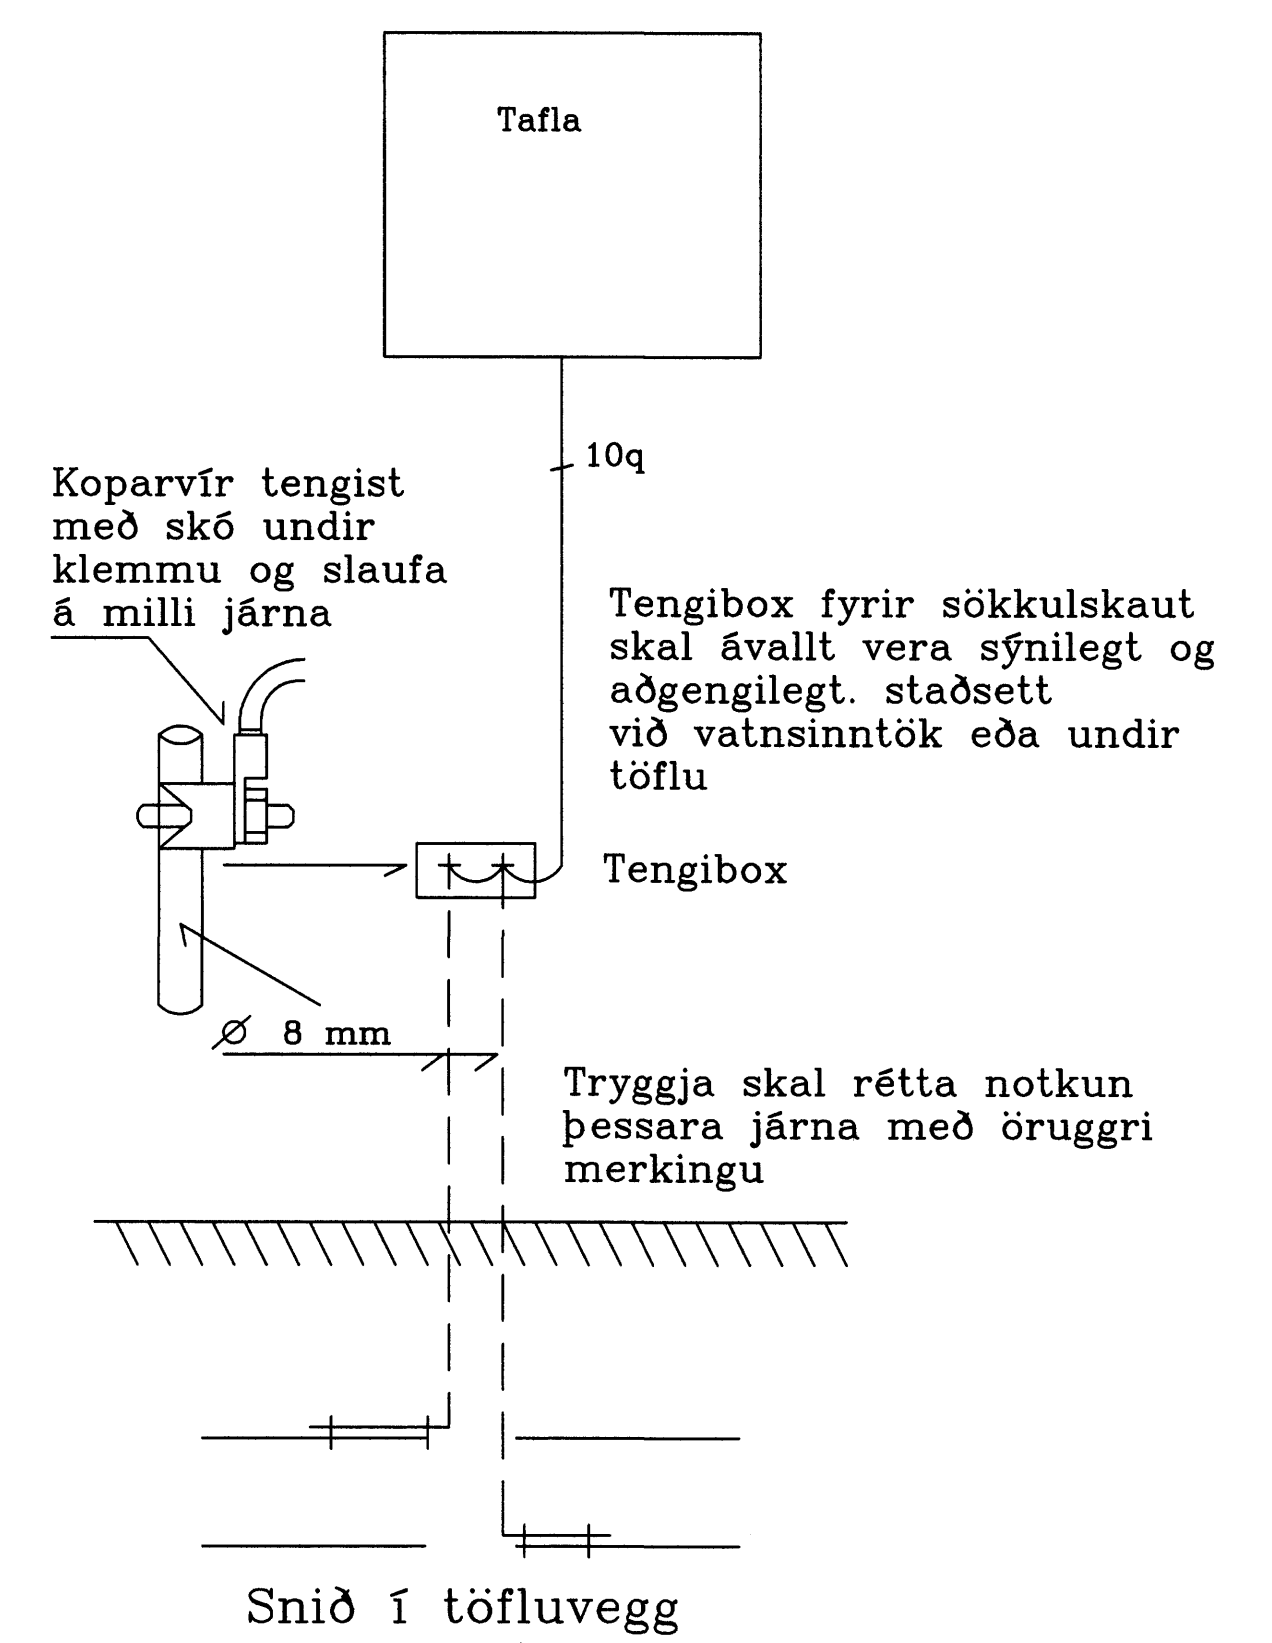

12mm teinar neðst í sökkul

8mm teinar í tengibox sökkulskauts

Skýringamynd á frágangi sökkulsskauts

Grunnmynd Sökkulsveggja

Oddgeir og Karen - Glitvellir 22 - Hafnarfirði		
Sökkulskaut		
Kvarði:	Dags: Júní 2006	Verk: grunnm.-sökkulsk.
Rafgjafinn e.h.f.		Teiknað: SHD
Hamraborg 20A 200 Kópavogi		Hannað: <i>[Signature]</i>
		Bls. 1 af 7