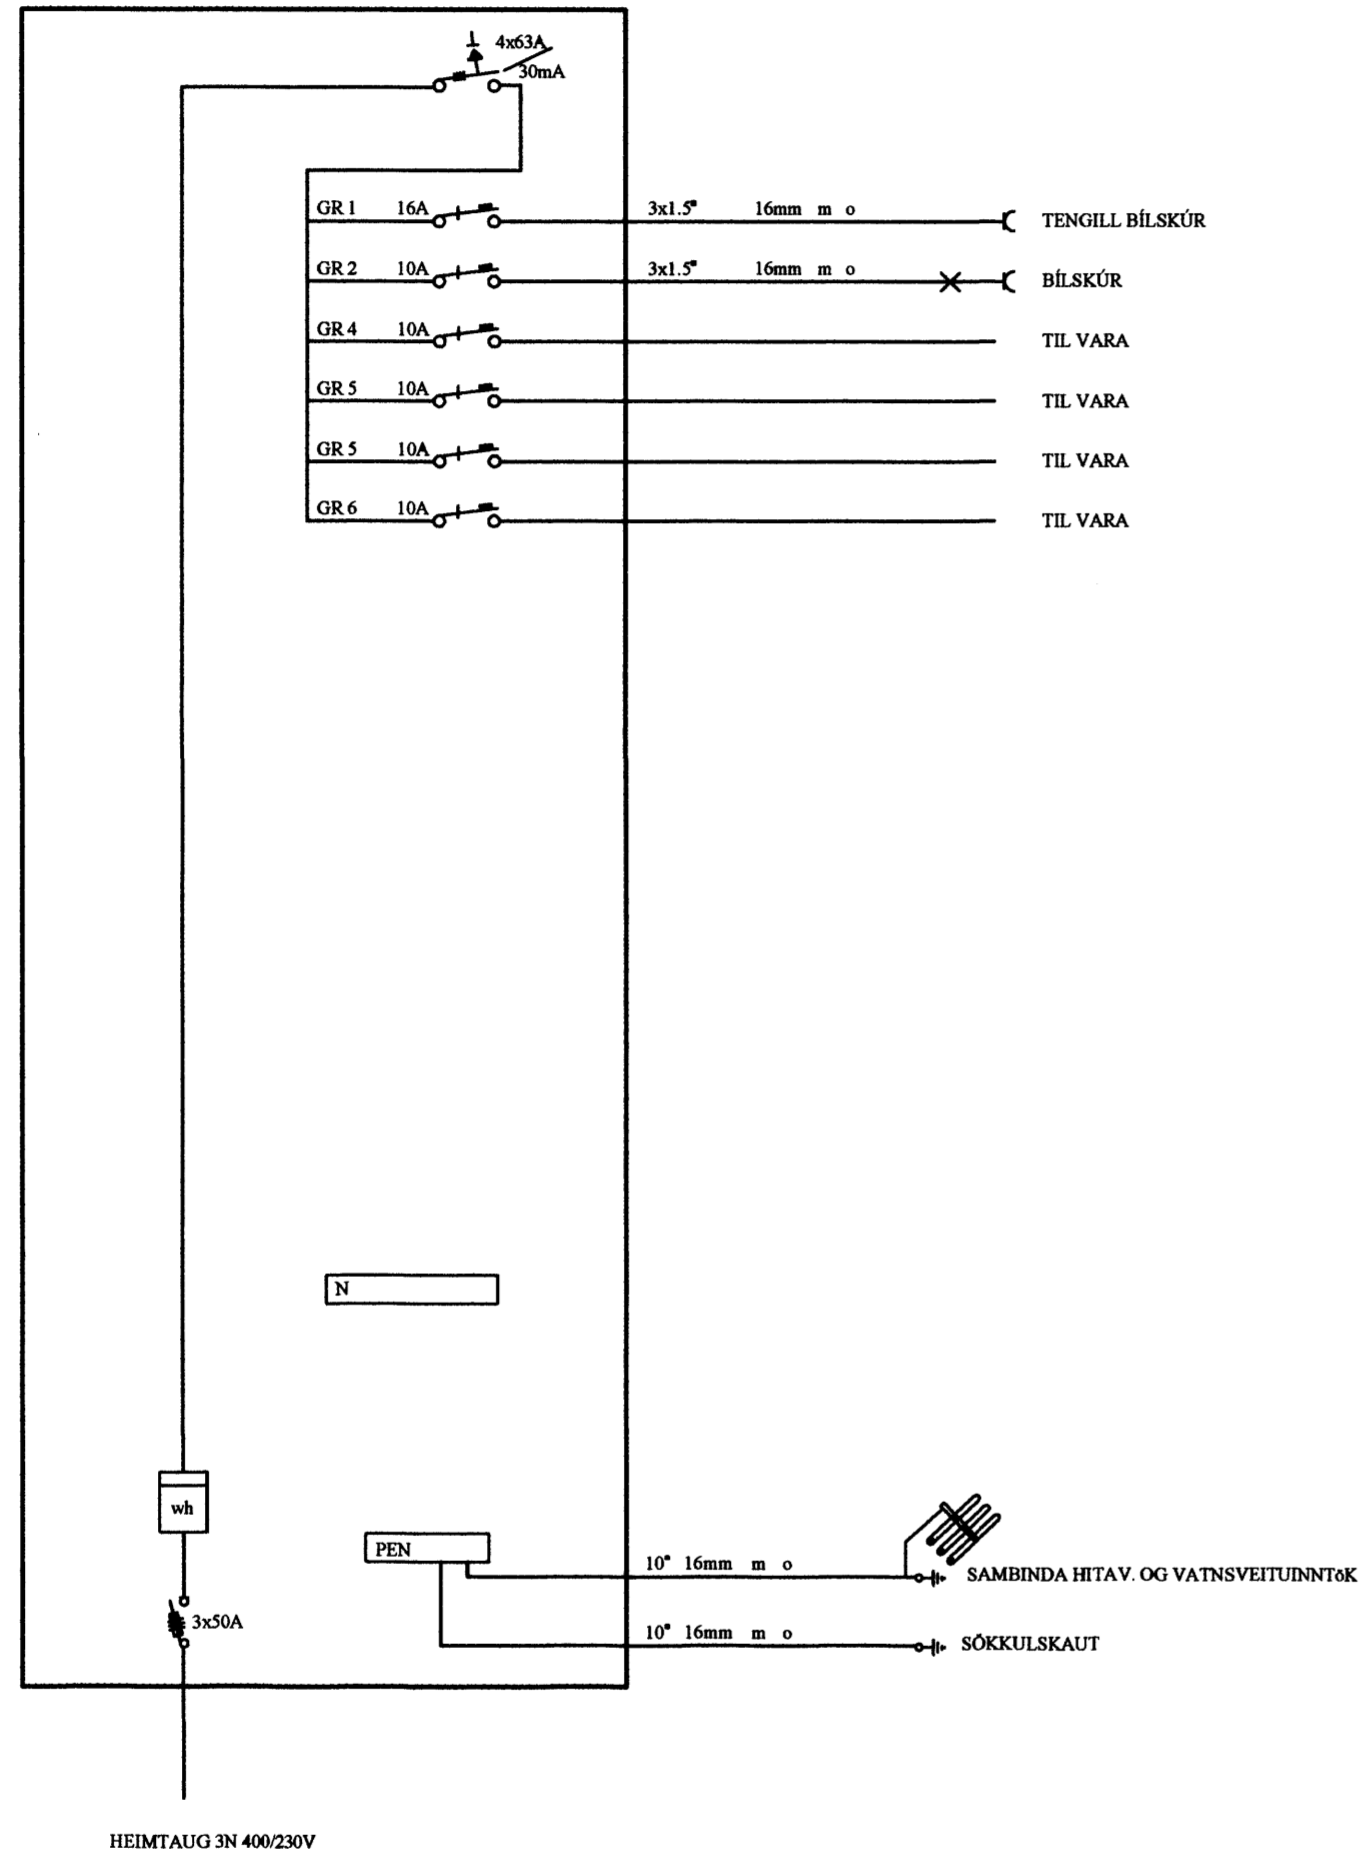

ADALTAFLA T1

*Matt 4/1 07*  
*GR*

Einlínumyndir

<b>Rafgæði Súluhöfða 27</b> <b>270 Mosfellsbær</b> <b>S:551-1078 GSM:898-1078</b>		
Verkefni	<b>Hlíðarás 47</b>	Mkv. Enginn
Verklut	<b>Einlínumyndir</b>	Dags. 19.12.2006
Hannað	Elvar Trausti Guðmundsson	Teiknað
Samþykkt	Ragnar Viktor Karlsson	Undirskrift
	Kennitala 220470-5129	Undirskrift <i>Ragnar Karlsson</i>
Undirskrift og kennitala aðalhönnuðar		
		Teikning nr. 5 af 5