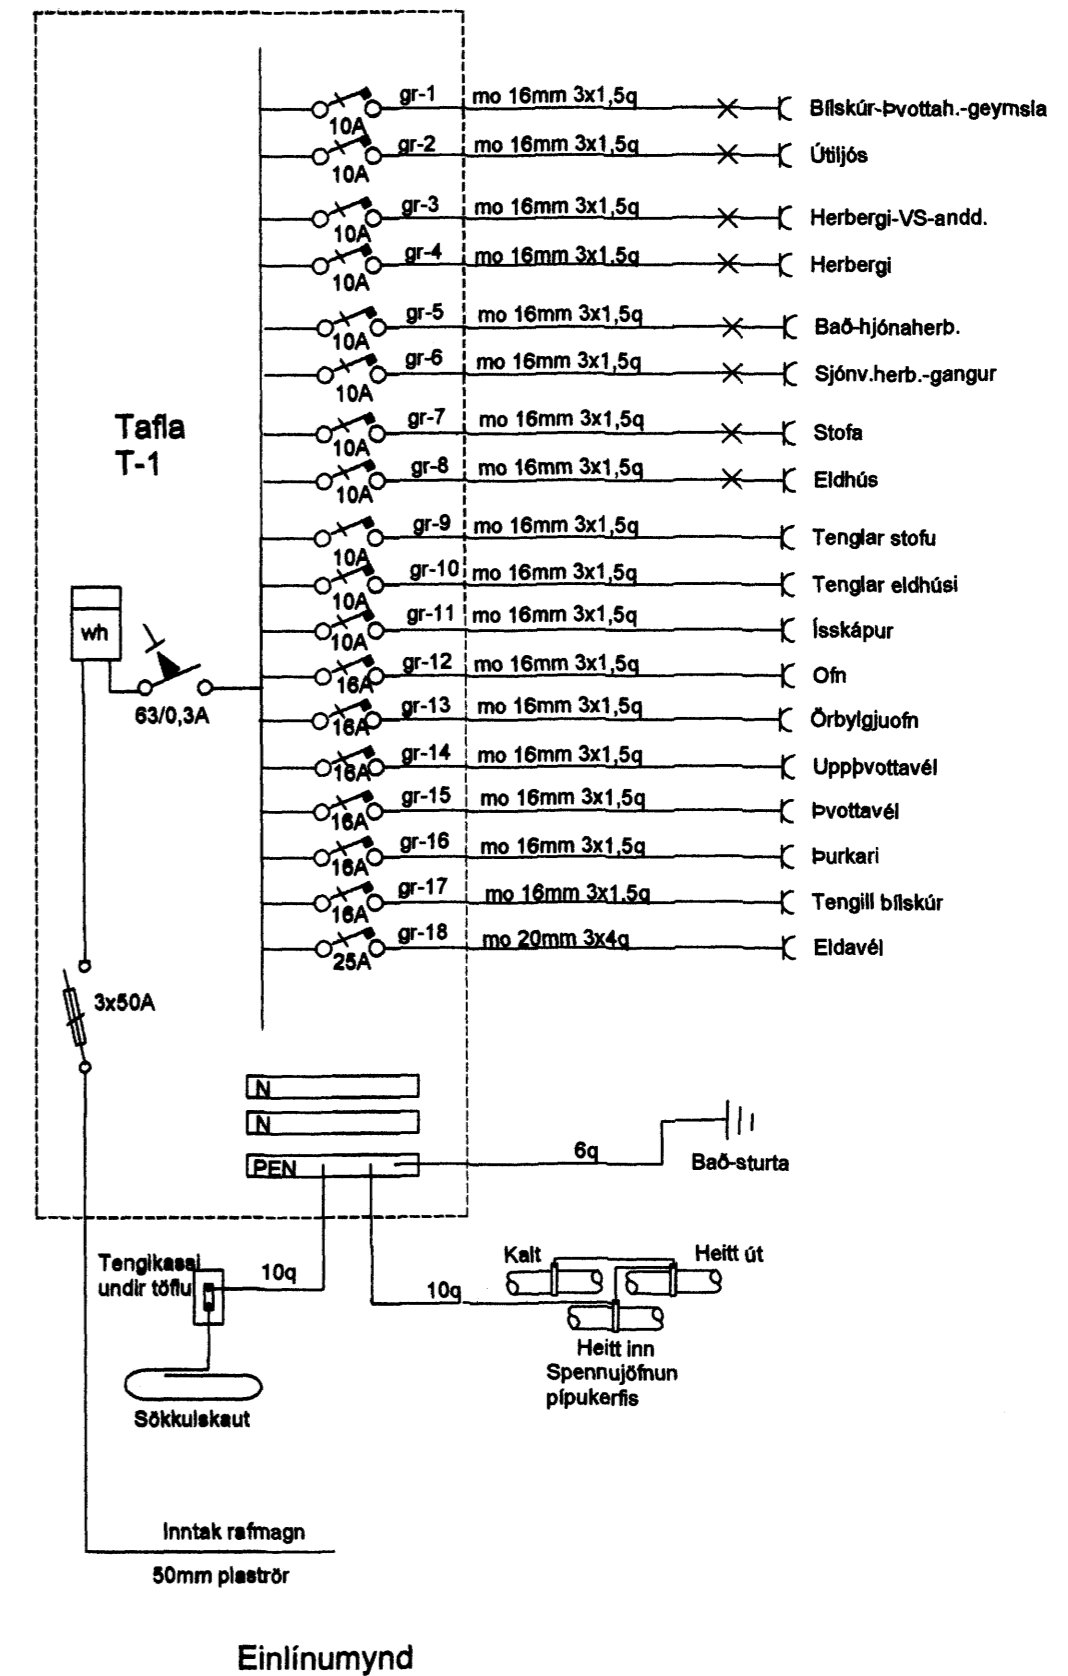

Grunnmynd 1:50

Math - 4/100
SA

Sturla Snorrason rafvt. Efstahjalla 15 200 Kópav. S:6909060-5649434	Drekavellir 21 Hafnarfirði
H: St.Sn. Dags. júní 2006	Kt. 270140-4409 stsn@talnet.is
Mál: 1:50	Fullnaðarteikning
Blað 2 af 2	Grunnmynd Einlínunmynd

3x50mm rör
ca 70cm í jörðu
löggið að lóðarmörkum