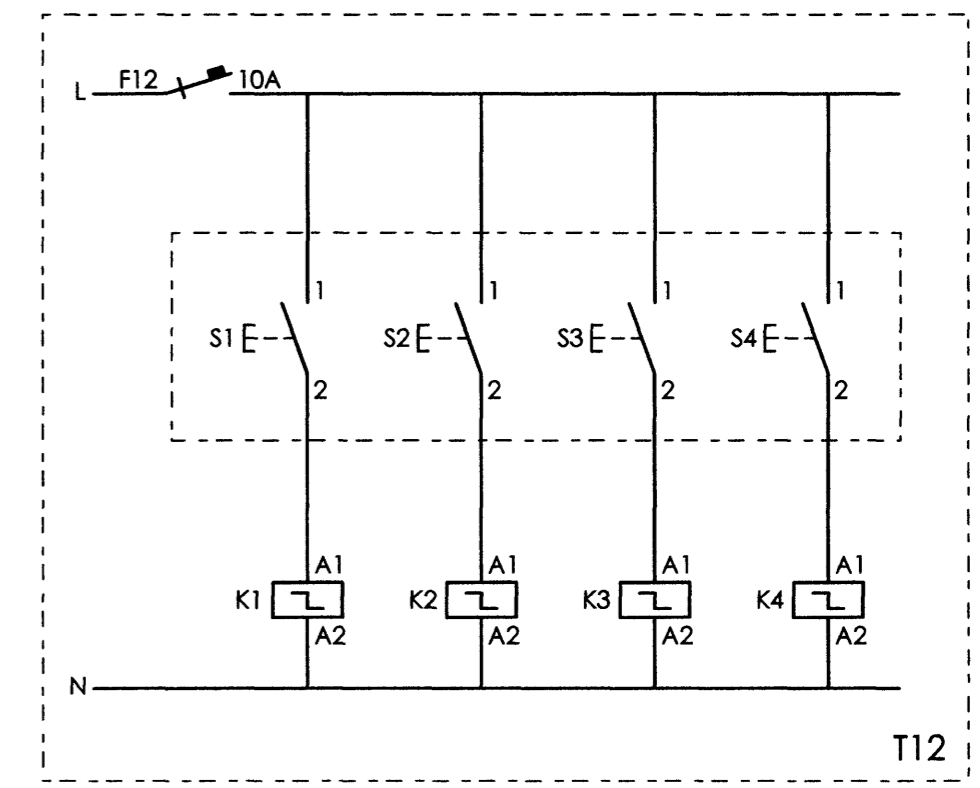

*Grannmyndir Þjórn Löntun 110254-3349*

<b>EUROstál ehf</b>			Verkefni:	TEMPRA Íshella Hafnarfirði	Kvarði:
Mörkin 3, 108 Reykjavík, Símar: 5170 335 / 820 1474, Fax: 553 5302			Teikning:	Grannmynd 2. hæð Rafstögn, T11-T12 einlínunumynd	Teikn.nr.
Breytt:			Undirskrift:	<i>E. Þorberg</i> Eiríkur Rósberg tæknifr. k.t. 020145-4479	301
Teiknað:	Dags.:	Verk nr.:			
KR	22.11.2006	201106			