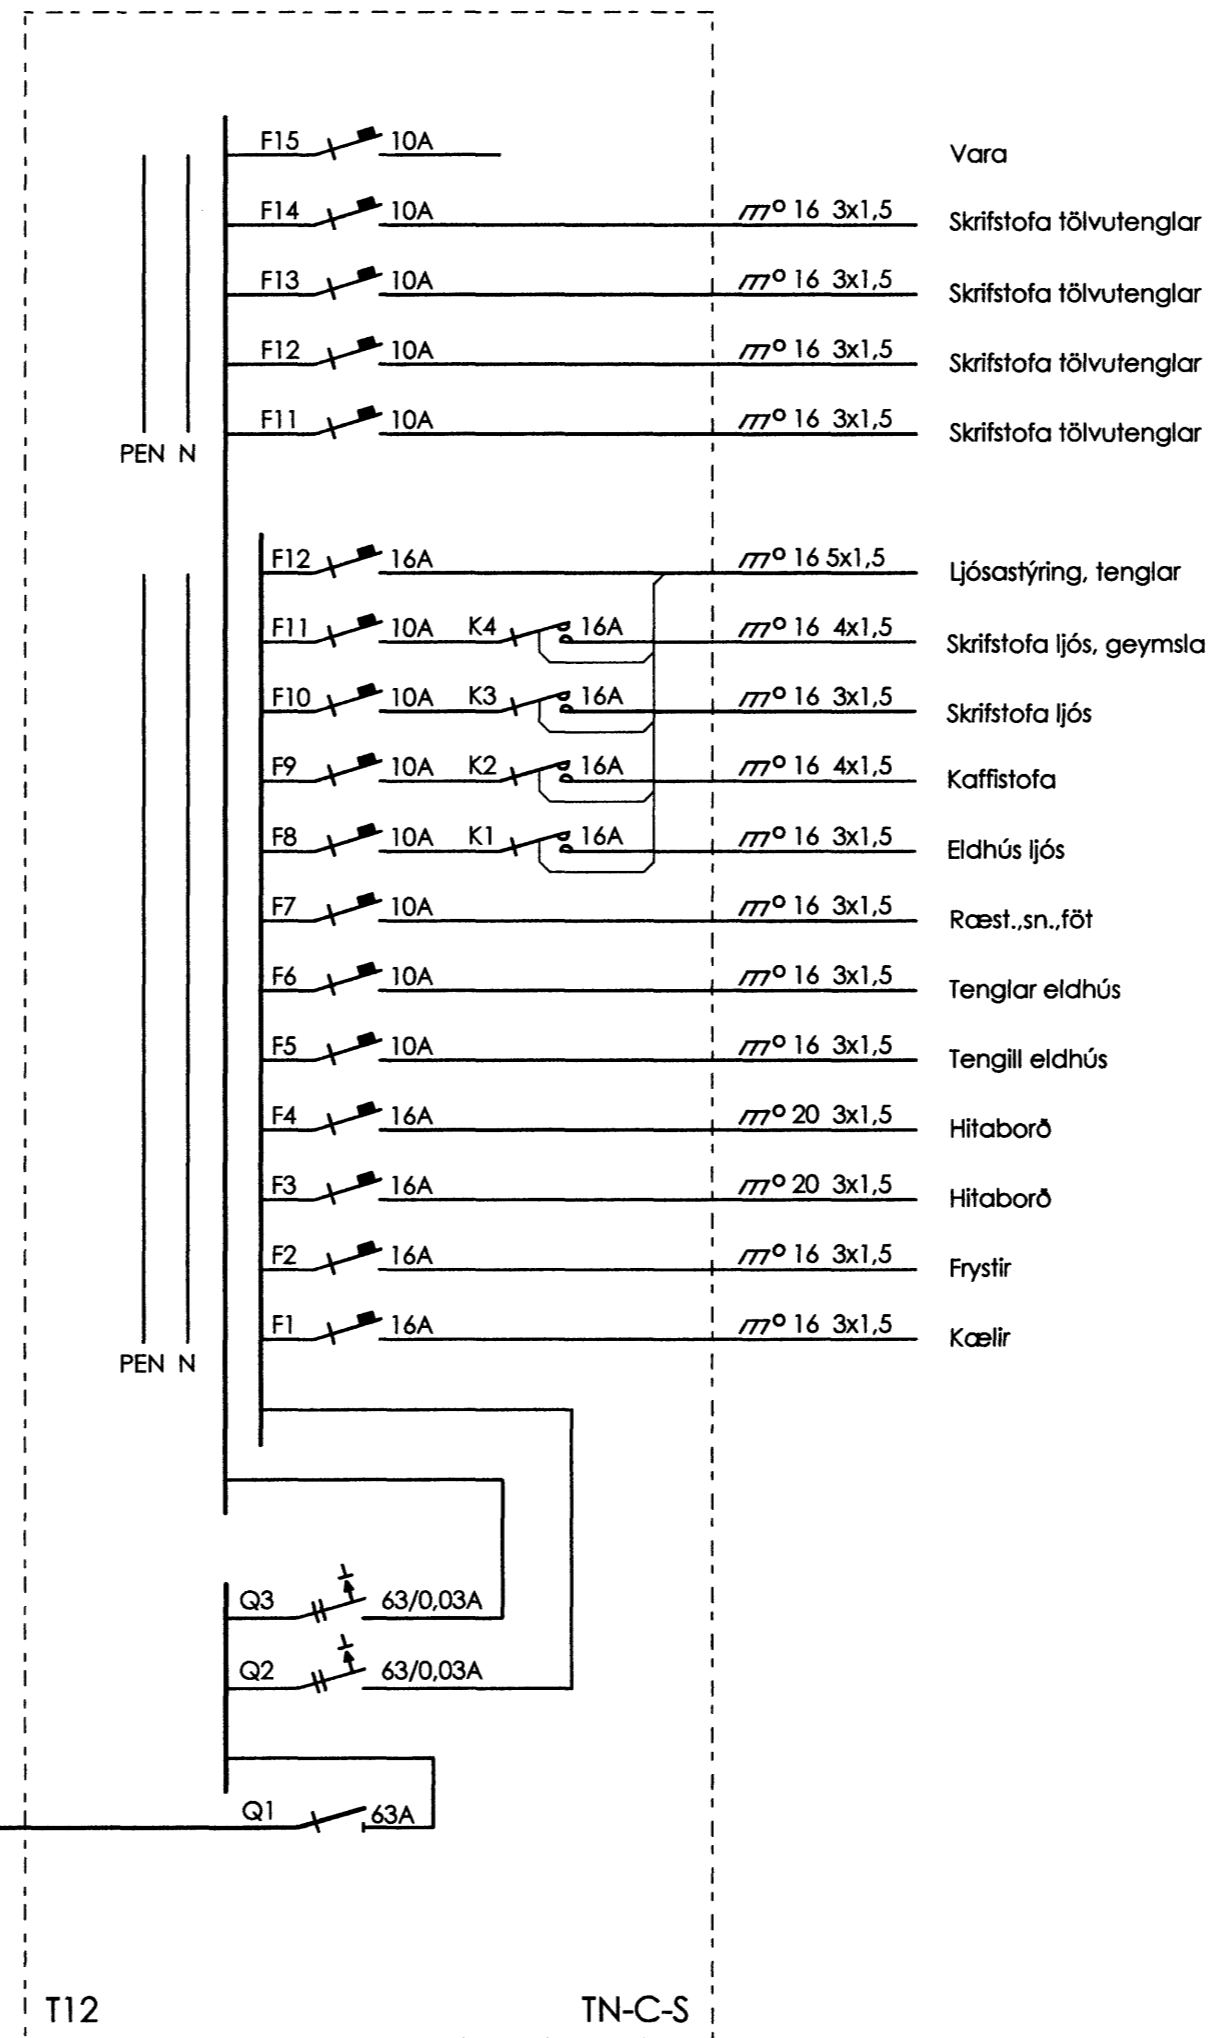

- Vara
- Skrifstofa tölvutenglar
- Skrifstofa tölvutenglar
- Skrifstofa tölvutenglar
- Ljósastýring, tenglar
- Skrifstofa ljós, geymsla
- Skrifstofa ljós
- Gangur, neyðarljós
- Búningsh.

- Vara
- Skrifstofa tölvutenglar
- Skrifstofa tölvutenglar
- Skrifstofa tölvutenglar
- Skrifstofa tölvutenglar
- Ljósastýring, tenglar
- Skrifstofa ljós, geymsla
- Skrifstofa ljós
- Kaffstofa
- Eldhús ljós
- Ræst.,sn.,föt
- Tenglar eldhús
- Tengill eldhús
- Hítaborð
- Hítaborð
- Frystir
- Kællir

*Grannmyndir Þjórn Löntun 110254-3349*

<b>EUROstál ehf</b>			Verkefni:	TEMPRA Íshella Hafnarfirði	Kvarði:
Mörkin 3, 108 Reykjavík, Símar: 5170 335 / 820 1474, Fax: 553 5302			Teikning:	Grannmynd 2. hæð Rafstögn, T11-T12 einlínunumynd	Teikn.nr.
Breytt:			Undirskrift:	<i>E. Þorberg</i> Eiríkur Rósberg tæknifr. k.t. 020145-4479	301
Teiknað:	Dags.:	Verk nr.:			
KR	22.11.2006	201106			