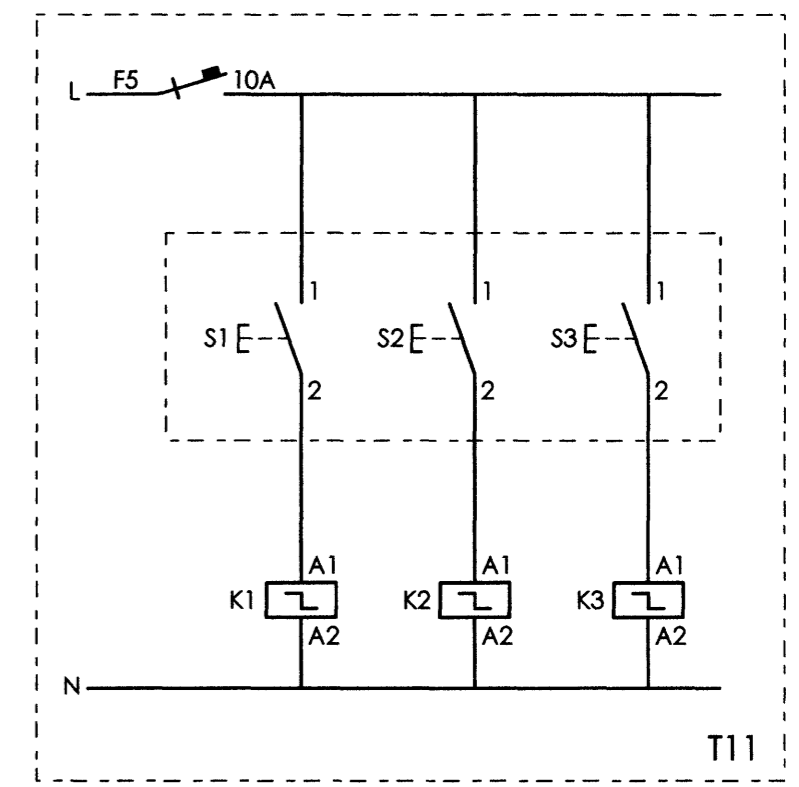

*Grannmyndir Þjórn Löntun 110254-3349*

<b>EUROstál ehf</b>			Verkefni:	TEMPRA Íshella Hafnarfirði	Kvarði:
Mörkin 3, 108 Reykjavík, Símar: 5170 335 / 820 1474, Fax: 553 5302			Teikning:	Grannmynd 2. hæð Rafstögn, T11-T12 einlínunumynd	Teikn.nr.
Breytt:			Undirskrift:	<i>E. Þorberg</i> Eiríkur Rósberg tæknifr. k.t. 020145-4479	301
Teiknað:	Dags.:	Verk nr.:			
KR	22.11.2006	201106			