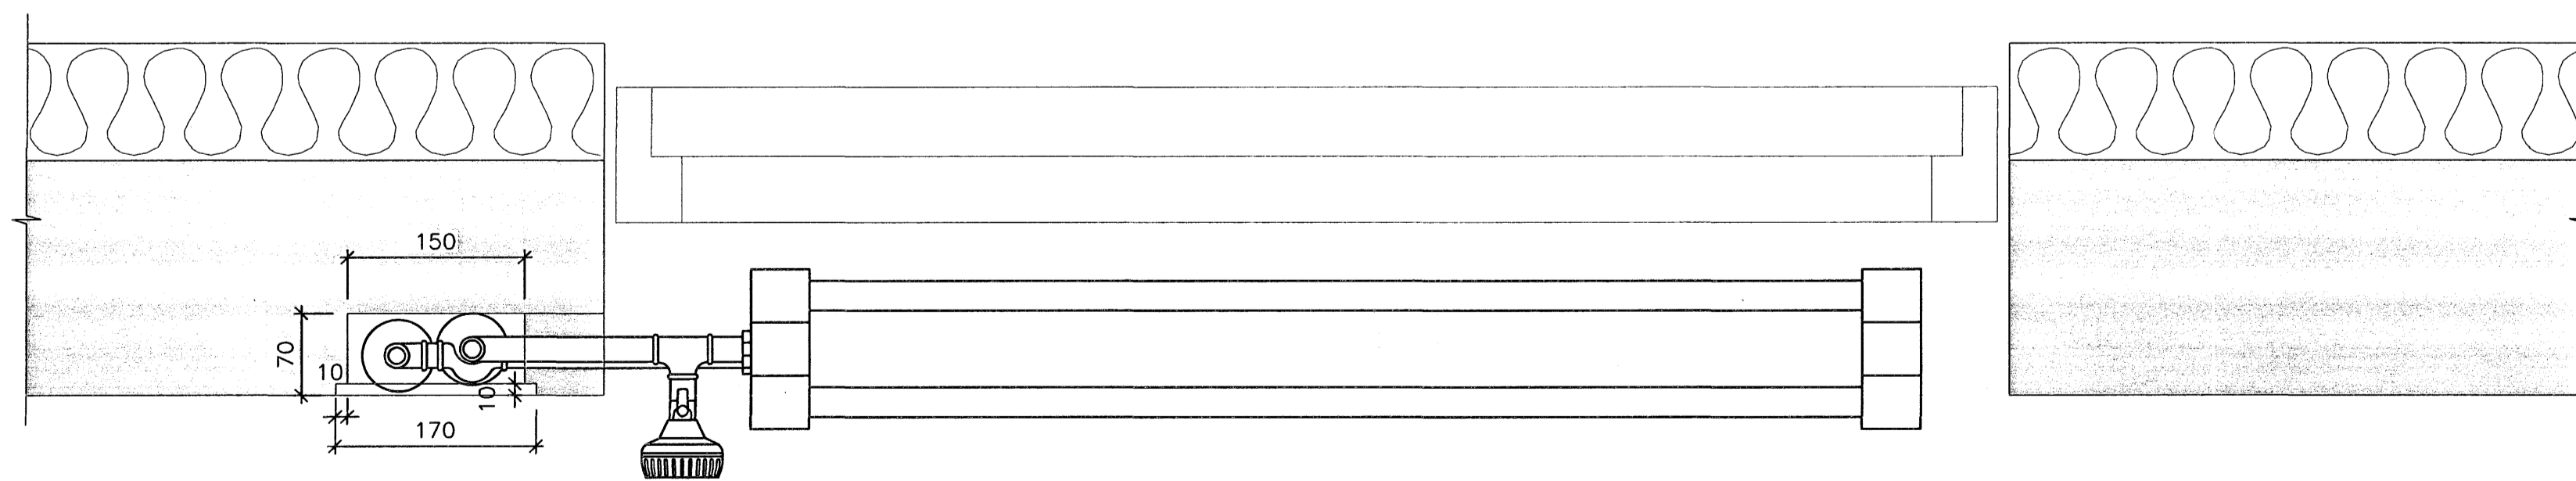

— Ofnar — Sérmynd
— 1:5

— a — SNID
— 1:5

— A — SNID
— 00-16 — 1:20

— B — SNID
— 00-16 — 1:20

— FRÁRENNSLI — SÉRMYND
— 1:10

ÚTGÁFA	DAGSETNING	TEIKNAD	YFIRFARID	SAMBÝKKT
EDU	BREYTINGAR			

Lykilmynd

HANNAD:	GpG	DAGS.:	19.10.2006
TEIKNAD:	GpG/SI	KVARDI:	1:20/10/5
YFIRF.:	SHH	VERK NR.:	5275
SKRÁ:	p-10-01.dwg	TEIKN.NR.:	P-10-01
SAMB.:			090954-2459

FRUMSTÆRÐ BLAÐS A1
BLAÐSTÆRÐ A3, MINNKUN 1:2

Norðurbakki 1 og 3

Hita-, neyslu- og frárennslislagnir
Sérmyndir — Snið

FJARHITUN HF
VERKFRÆÐISTOFA

SUDURLANDSBRAUT 4 108 REYKJAVÍK NETFANG: fjarhitun@fjarhitun.is
SÍMI 578 4500 — FAX 578 4599 VEFSDA: www.fjarhitun.is
KENNITALA: 700186-1649