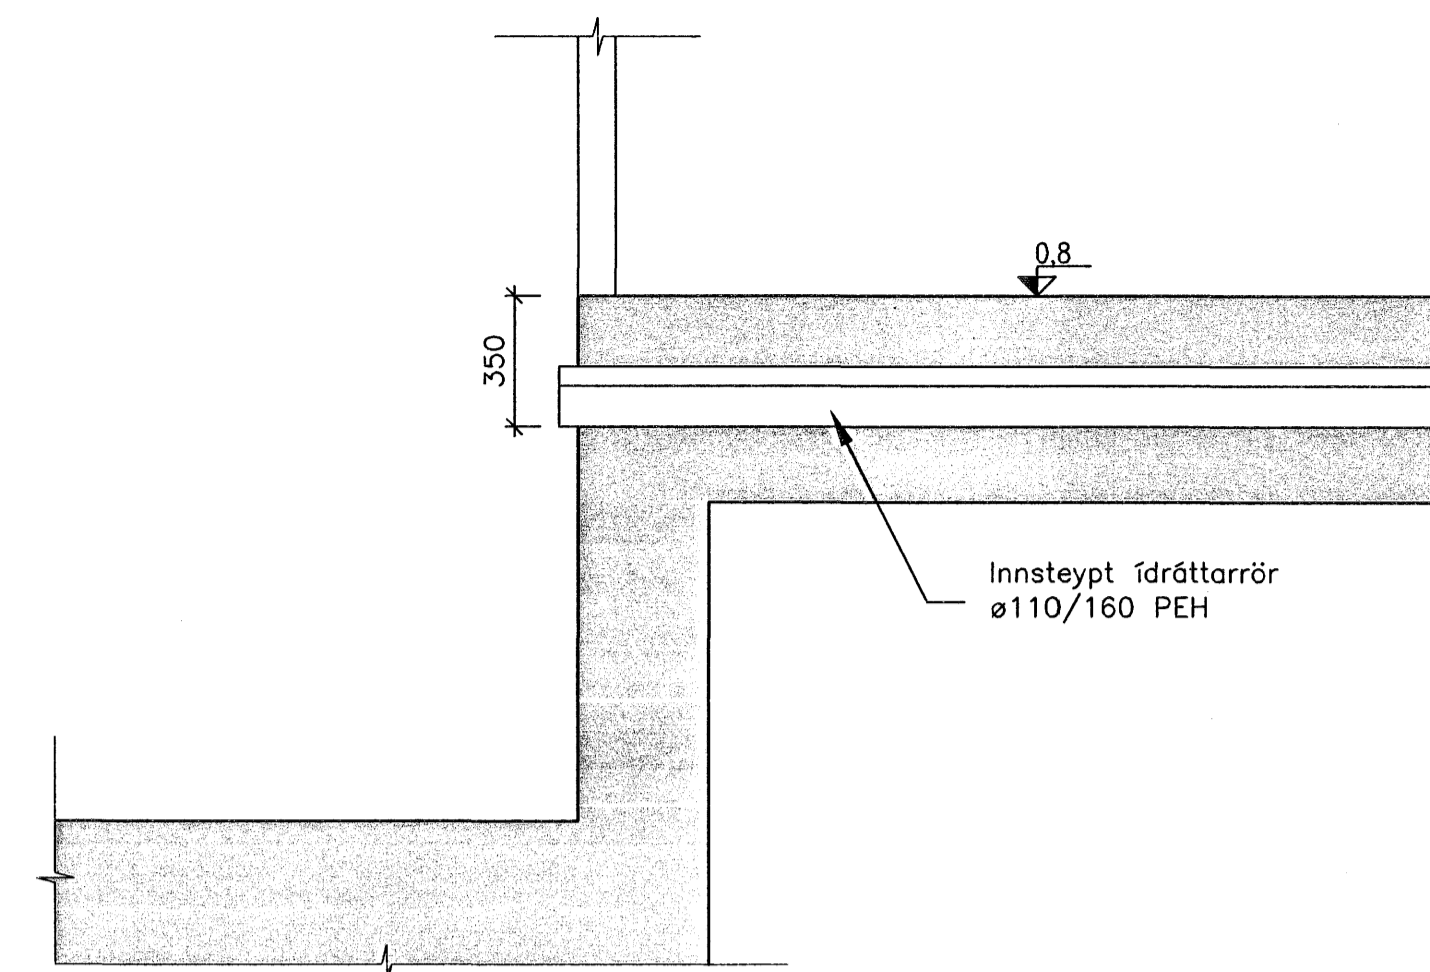

— Ofnar — Sérmynd
— 1:5

— a — SNID
— 1:5

— A — SNID
— 00-16 — 1:20

— B — SNID
— 00-16 — 1:20

— FRÁRENNSLI — SÉRMYND
— 1:10

ÚTGÁFA	DAGSETNING	TEIKNAD	YFIRFARID	SAMBÝKKT
EDU	BREYTINGAR			

Lykilmynd

HANNAD:	GpG	DAGS.:	19.10.2006
TEIKNAD:	GpG/SI	KVARDI:	1:20/10/5
YFIRF.:	SHH	VERK NR.:	5275
SKRÁ:	p-10-01.dwg	TEIKN.NR.:	P-10-01
SAMB.:			090954-2459

FRUMSTÆRÐ BLAÐS A1
BLAÐSTÆRÐ A3, MINNKUN 1:2

Norðurbakki 1 og 3

Hita-, neyslu- og frárennslislagnir
Sérmyndir — Snið

FJARHITUN HF
VERKFRÆÐISTOFA

SUDURLANDSBRAUT 4 108 REYKJAVÍK NETFANG: fjarhitun@fjarhitun.is
SÍMI 578 4500 — FAX 578 4599 VEFSDA: www.fjarhitun.is
KENNITALA: 700186-1649