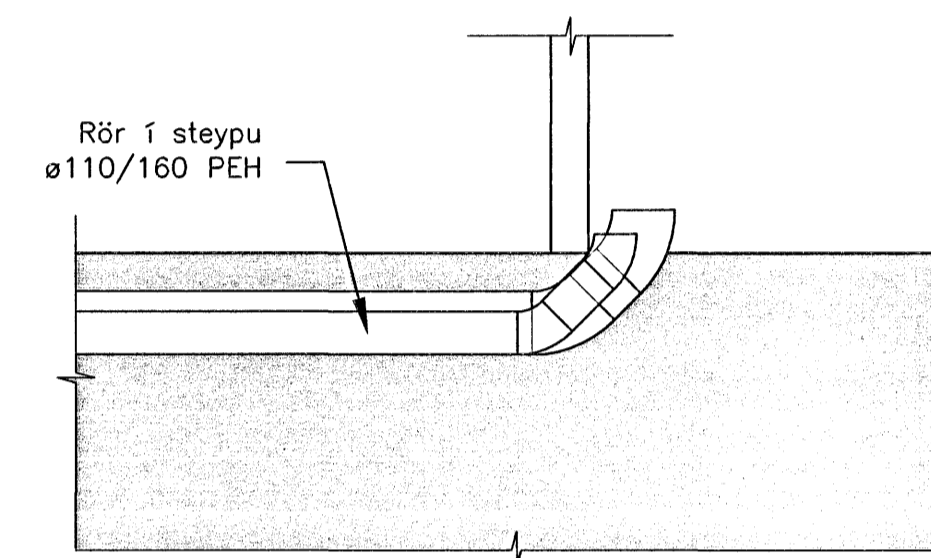

— Ofnar — Sérmynd
— 1:5

— a — SNID
— 1:5

— A — SNID
— 00-16 — 1:20

— B — SNID
— 00-16 — 1:20

— FRÁRENNSLI — SÉRMYND
— 1:10

ÚTGÁFA	DAGSETNING	TEIKNAD	YFIRFARID	SAMBÝKKT
EDU	BREYTINGAR			

Lykilmynd

HANNAD:	GpG	DAGS.:	19.10.2006
TEIKNAD:	GpG/SI	KVARDI:	1:20/10/5
YFIRF.:	SHH	VERK NR.:	5275
SKRÁ:	p-10-01.dwg	TEIKN.NR.:	P-10-01
SAMB.:			090954-2459

FRUMSTÆRÐ BLAÐS A1
BLAÐSTÆRÐ A3, MINNKUN 1:2

Norðurbakki 1 og 3

Hita-, neyslu- og frárennslislagnir
Sérmyndir — Snið

FJARHITUN HF
VERKFRÆÐISTOFA

SUDURLANDSBRAUT 4 108 REYKJAVÍK NETFANG: fjarhitun@fjarhitun.is
SÍMI 578 4500 — FAX 578 4599 VEFSDA: www.fjarhitun.is
KENNITALA: 700186-1649