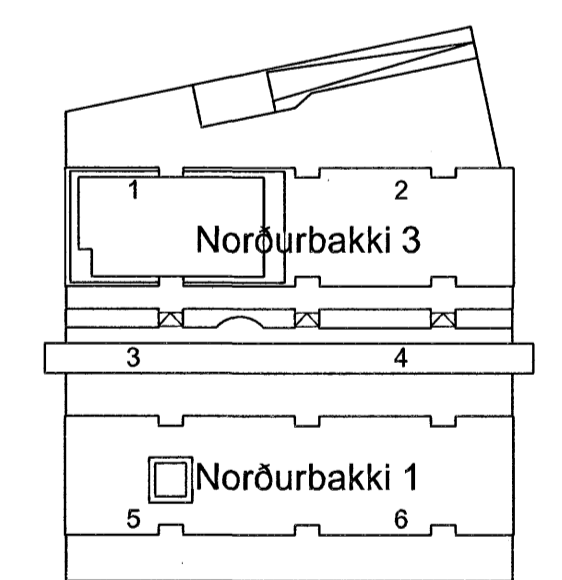

— Ofnar — Sérmynd
— 1:5

— a — SNID
— 1:5

— A — SNID
— 00-16 — 1:20

— B — SNID
— 00-16 — 1:20

— FRÁRENNSLI — SÉRMYND
— 1:10

ÚTGÁFA	DAGSETNING	TEIKNAD	YFIRFARID	SAMBÝKKT
EDU	BREYTINGAR			

Lykilmynd

HANNAD:	GpG	DAGS.:	19.10.2006
TEIKNAD:	GpG/SI	KVARDI:	1:20/10/5
YFIRF.:	SHH	VERK NR.:	5275
SKRÁ:	p-10-01.dwg	TEIKN.NR.:	P-10-01
SAMB.:			090954-2459

FRUMSTÆRÐ BLAÐS A1
BLAÐSTÆRÐ A3, MINNKUN 1:2

Norðurbakki 1 og 3

Hita-, neyslu- og frárennslislagnir
Sérmyndir — Snið

FJARHITUN HF
VERKFRÆÐISTOFA

SUDURLANDSBRAUT 4 108 REYKJAVÍK NETFANG: fjarhitun@fjarhitun.is
SÍMI 578 4500 — FAX 578 4599 VEFSDA: www.fjarhitun.is
KENNITALA: 700186-1649