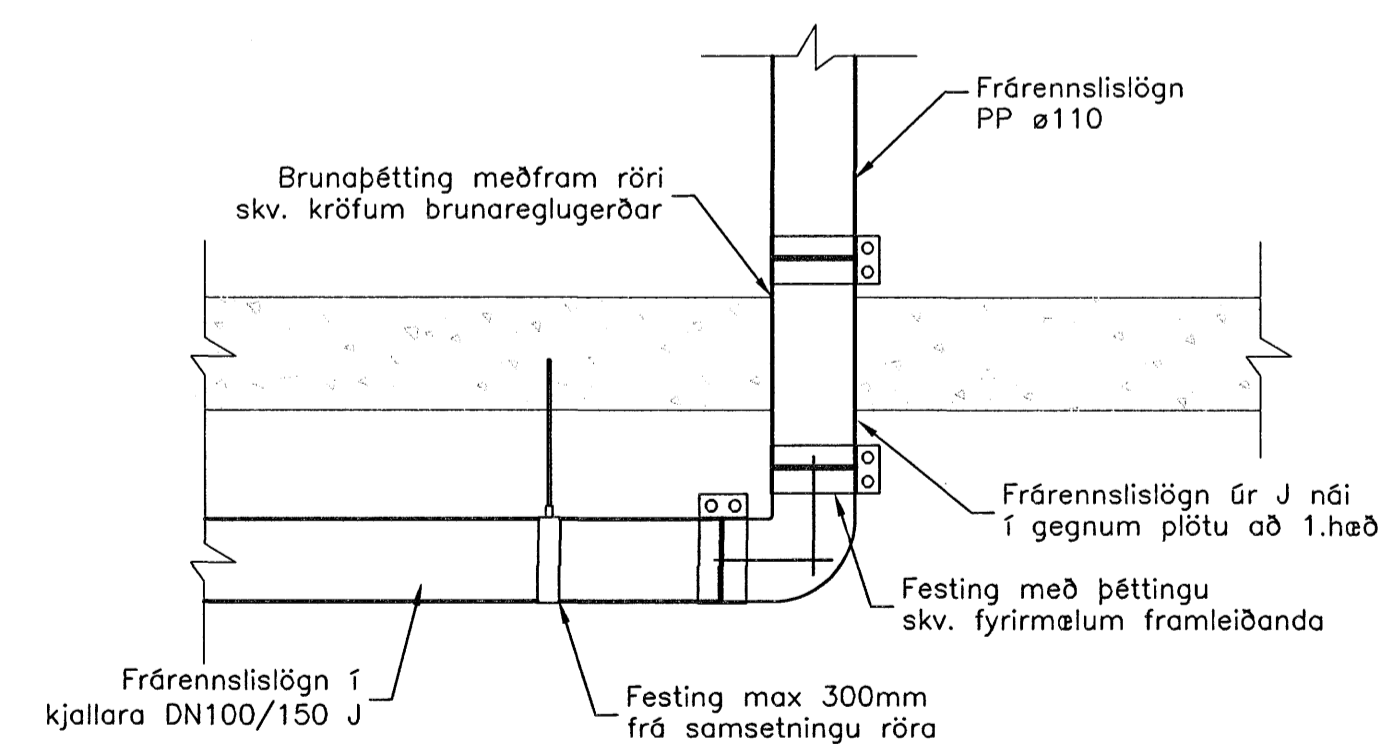

— Ofnar — Sérmynd
— 1:5

— a — SNID
— 1:5

— A — SNID
— 00-16 — 1:20

— B — SNID
— 00-16 — 1:20

— FRÁRENNSLI — SÉRMYND
— 1:10

ÚTGÁFA	DAGSETNING	TEIKNAD	YFIRFARID	SAMBÝKKT
EDU	BREYTINGAR			

Lykilmynd

HANNAD:	GpG	DAGS.:	19.10.2006
TEIKNAD:	GpG/SI	KVARDI:	1:20/10/5
YFIRF.:	SHH	VERK NR.:	5275
SKRÁ:	p-10-01.dwg	TEIKN.NR.:	P-10-01
SAMB.:			090954-2459

FRUMSTÆRÐ BLAÐS A1
BLAÐSTÆRÐ A3, MINNKUN 1:2

Norðurbakki 1 og 3

Hita-, neyslu- og frárennslislagnir
Sérmyndir — Snið

FJARHITUN HF
VERKFRÆÐISTOFA

SUDURLANDSBRAUT 4 108 REYKJAVÍK NETFANG: fjarhitun@fjarhitun.is
SÍMI 578 4500 — FAX 578 4599 VEFSDA: www.fjarhitun.is
KENNITALA: 700186-1649