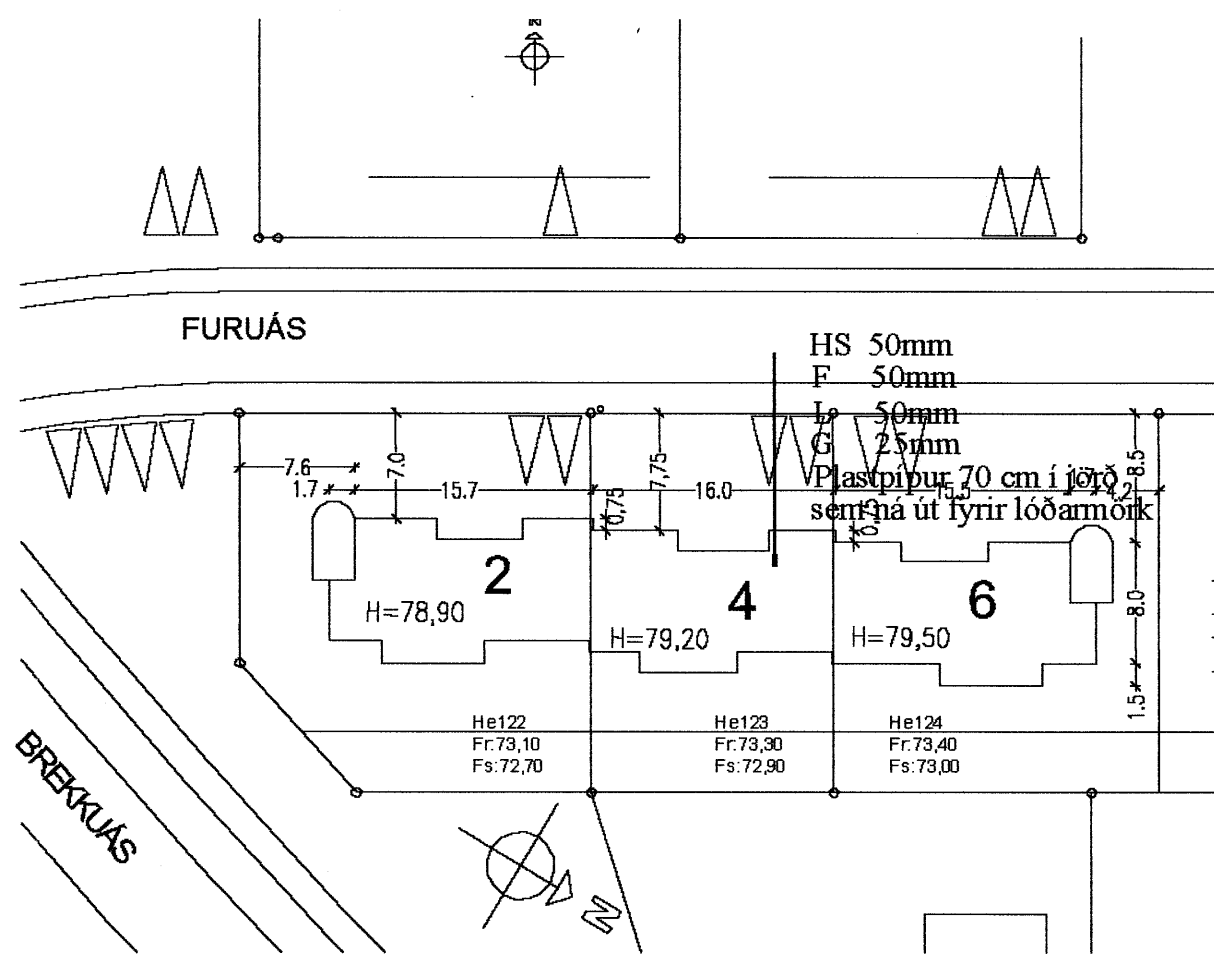

Ltá Sákna

undirritun samræmingarhönnuðar:

Sökkulskaut mkv. 1:100

Afstöðumynd mkv. 1:500

Útlit á töflukassa T mkv. 1:10

A 19/07/07		VERKTEIKNING		KÖP	ÞKK	
Br.	Dags.	Breyting		Br.	Sp.	
FURUÁS 4 221 HAFNARFIRDI						
RAFLÖGN						
SÖKKULSKAUT, EINLÍNUMYND						
AFSTÖÐUMYND, SNIÐ						
Elys ehf						
Rafagnateikningar						
Furuvellir 17, 221 Hafnarfjörður						
s 555-4750 gsm. 897-6530 elma@hive.is						
Hannað:	KÖP	Telnað:	KÖP	Yfirfarir:	ÞKK	
Samþykkt:	<i>Þórunn</i>				Kt.: 040851-4969	
Töfluskýr:						
Mkv.	1:1,1:10,1:100,1:500				Blásetur:	A2
Dags.	JÚLÍ-2007	Nr:	720-07	Blá:	107	