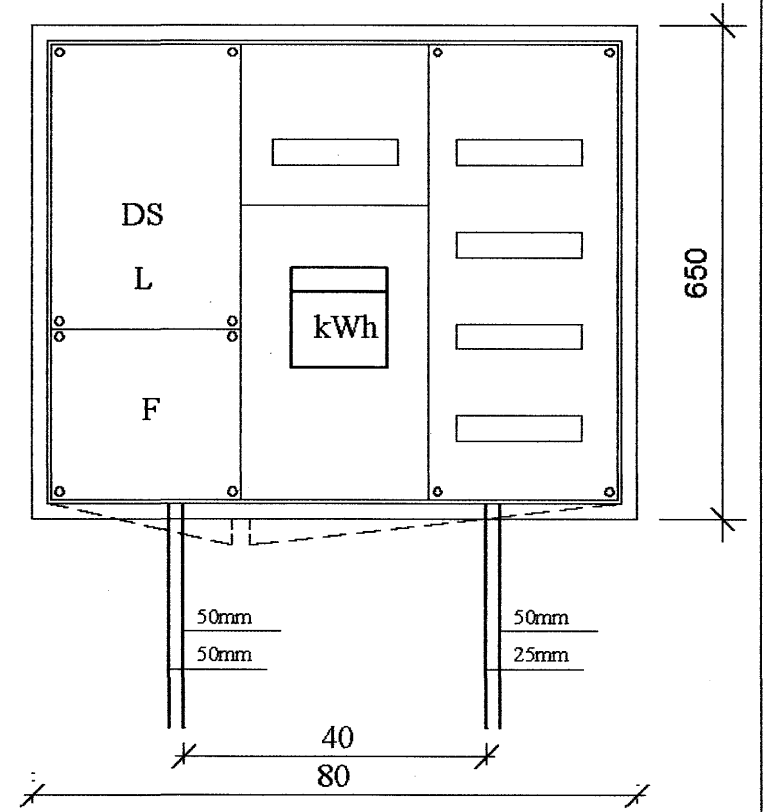

Ltá Sákna

undirritun samræmingarhönnuðar:

Sökkulskaut mkv. 1:100

Afstöðumynd mkv. 1:500

Útlit á töflukassa T mkv. 1:10

A 19/07/07		VERKTEIKNING		KÖP	ÞKK	
Br.	Dags.	Breyting		Br.	Sp.	
FURUÁS 4 221 HAFNARFIRDI						
RAFLÖGN						
SÖKKULSKAUT, EINLÍNUMYND						
AFSTÖÐUMYND, SNIÐ						
Elys ehf						
Rafagnateikningar						
Furuvellir 17, 221 Hafnarfjörður						
s 555-4750 gsm. 897-6530 elma@hive.is						
Hannað:	KÖP	Telnað:	KÖP	Yfirfarir:	ÞKK	
Samþykkt:	<i>Þórunn</i>				Kt.: 040851-4969	
Töfluskýr:						
Mkv.	1:1,1:10,1:100,1:500				Blásetur:	A2
Dags.	JÚLÍ-2007	Nr:	720-07	Blá:	107	