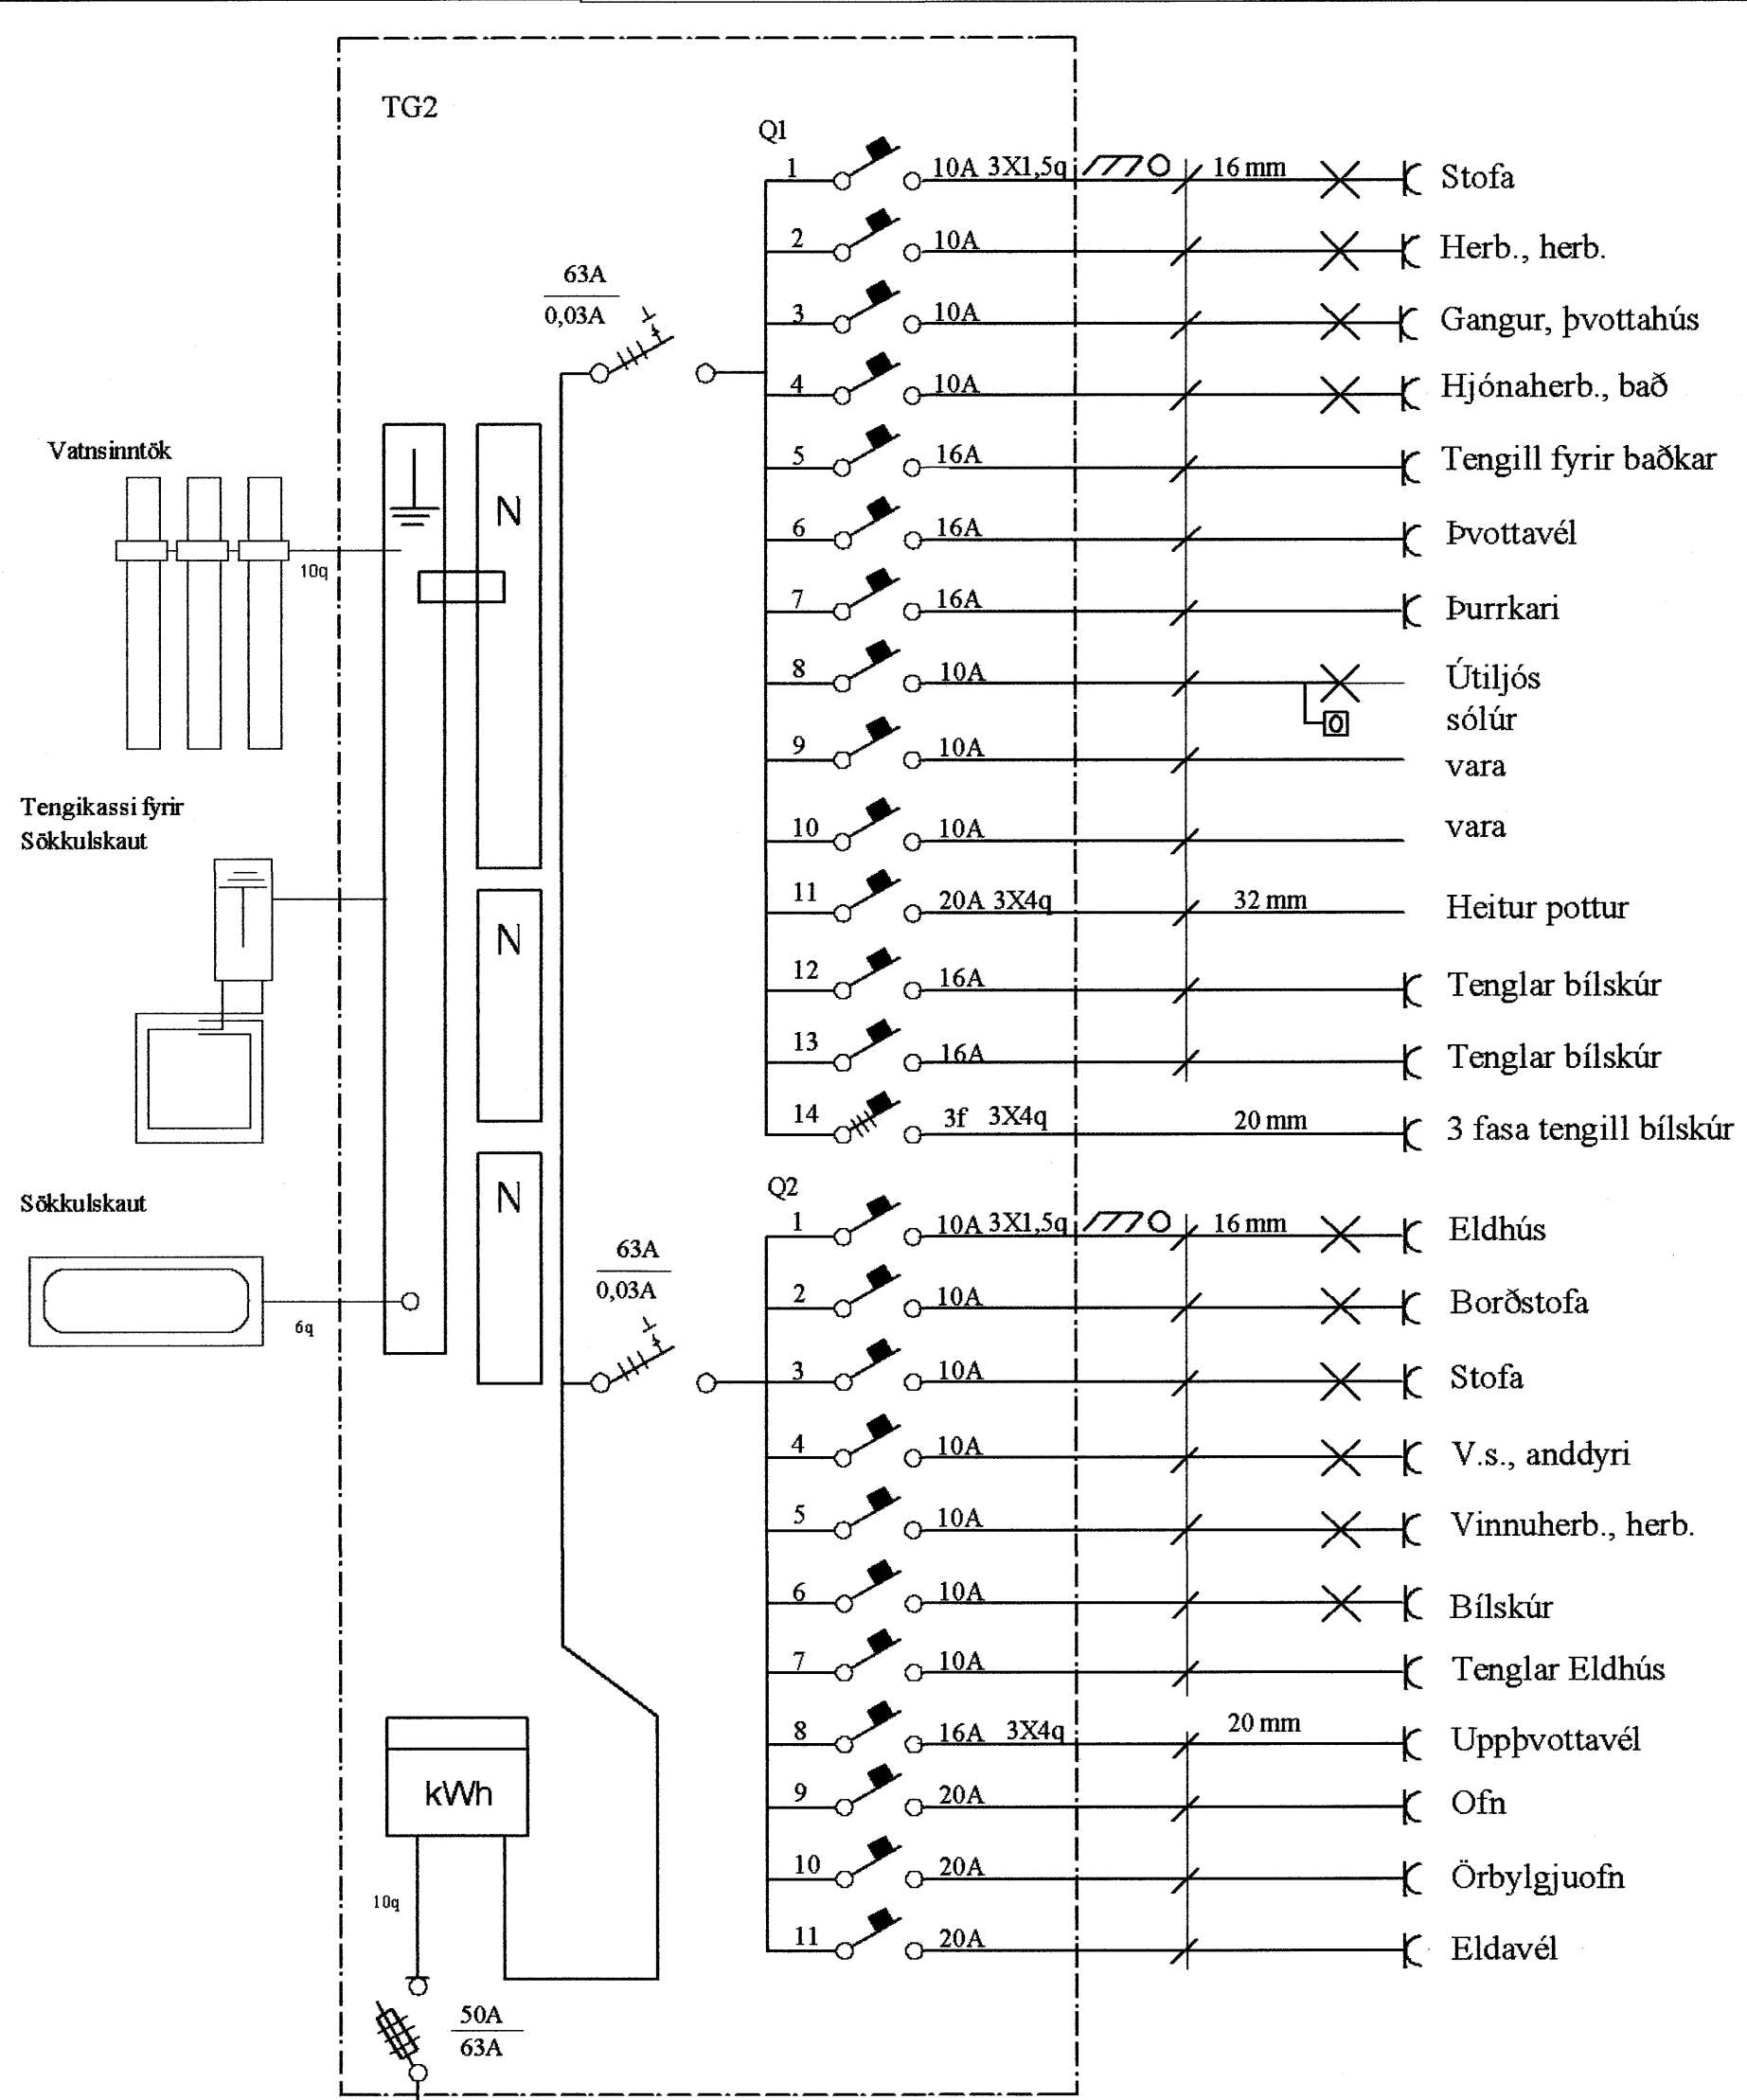

Ltá Sákna

undirritun samræmingarhönnuðar:

Sökkulskaut mkv. 1:100

Afstöðumynd mkv. 1:500

Útlit á töflukassa T mkv. 1:10

A 19/07/07		VERKTEIKNING		KÖP	ÞKK	
Br.	Dags.	Breyting		Br.	Sp.	
FURUÁS 4 221 HAFNARFIRDI						
RAFLÖGN						
SÖKKULSKAUT, EINLÍNUMYND						
AFSTÖÐUMYND, SNIÐ						
Elys ehf						
Rafagnateikningar						
Furuvellir 17, 221 Hafnarfjörður						
s 555-4750 gsm. 897-6530 elma@hive.is						
Hannað:	KÖP	Telnað:	KÖP	Yfirfarir:	ÞKK	
Samþykkt:	<i>Þórunn</i>				Kt.: 040851-4969	
Töfluskýr:						
Mkv.	1:1,1:10,1:100,1:500				Blásetur:	A2
Dags.	JÚLÍ-2007	Nr:	720-07	Blá:	107	