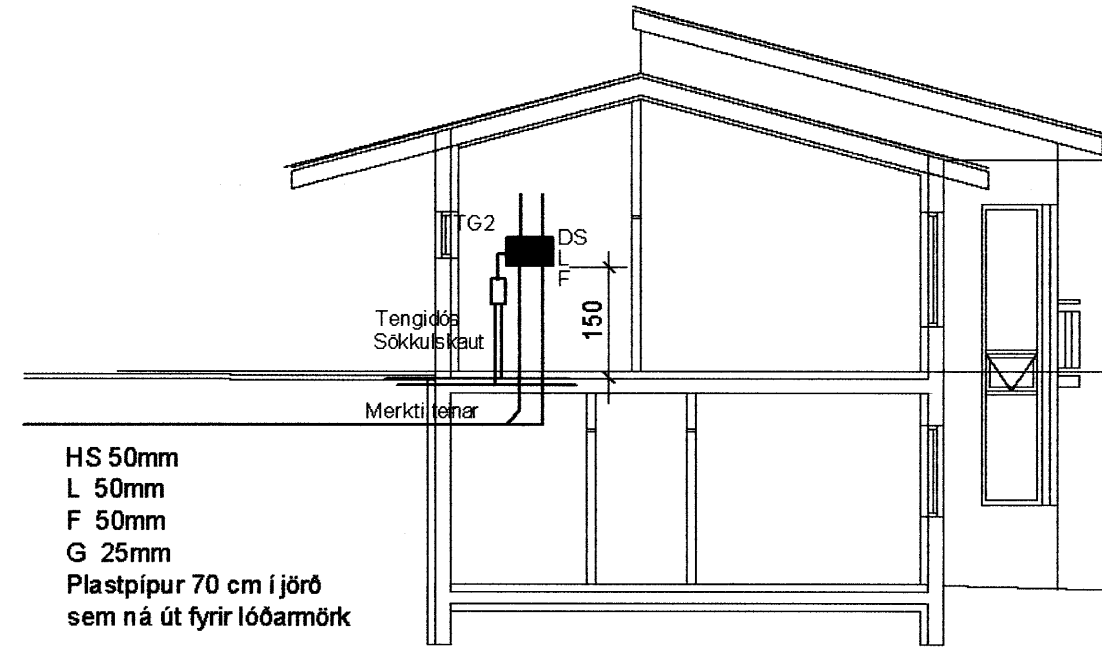

Ltá Sákna

undirritun samræmingarhönnuðar:

Sökkulskaut mkv. 1:100

Afstöðumynd mkv. 1:500

Útlit á töflukassa T mkv. 1:10

A 19/07/07		VERKTEIKNING		KÖP	ÞKK	
Br.	Dags.	Breyting		Br.	Sp.	
FURUÁS 4 221 HAFNARFIRDI						
RAFLÖGN						
SÖKKULSKAUT, EINLÍNUMYND						
AFSTÖÐUMYND, SNIÐ						
Elys ehf						
Rafagnateikningar						
Furuvellir 17, 221 Hafnarfjörður						
s 555-4750 gsm. 897-6530 elma@hive.is						
Hannað:	KÖP	Telnað:	KÖP	Yfirfarir:	ÞKK	
Samþykkt:	<i>Þórunn</i>				Kt.: 040851-4969	
Töfluskýr:						
Mkv.	1:1,1:10,1:100,1:500				Blásetur:	A2
Dags.	JÚLÍ-2007	Nr:	720-07	Blá:	107	