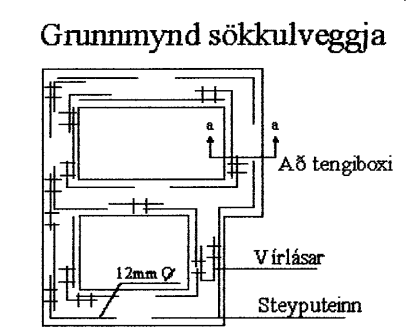

Ltá Sákna

undirritun samræmingarhönnuðar:

Sökkulskaut mkv. 1:100

Afstöðumynd mkv. 1:500

Útlit á töflukassa T mkv. 1:10

A 19/07/07		VERKTEIKNING		KÖP	ÞKK	
Br.	Dags.	Breyting		Br.	Sp.	
FURUÁS 4 221 HAFNARFIRDI						
RAFLÖGN						
SÖKKULSKAUT, EINLÍNUMYND						
AFSTÖÐUMYND, SNIÐ						
Elys ehf						
Rafagnateikningar						
Furuvellir 17, 221 Hafnarfjörður						
s 555-4750 gsm. 897-6530 elma@hive.is						
Hannað:	KÖP	Telnað:	KÖP	Yfirfarir:	ÞKK	
Samþykkt:	<i>Þórunn</i>				Kt.: 040851-4969	
Töfluskýr:						
Mkv.	1:1,1:10,1:100,1:500				Blásetur:	A2
Dags.	JÚLÍ-2007	Nr:	720-07	Blá:	107	