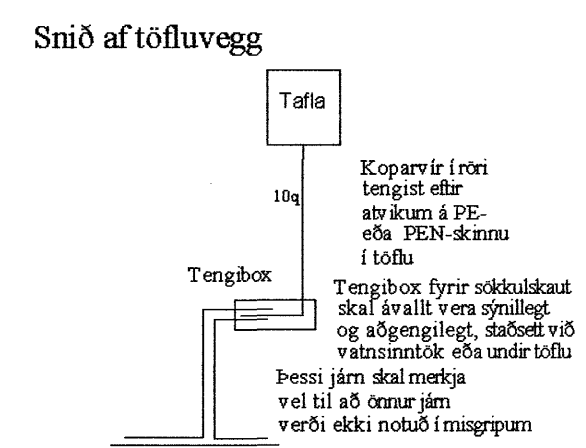

Ltá Sákna

undirritun samræmingarhönnuðar:

Sökkulskaut mkv. 1:100

Afstöðumynd mkv. 1:500

Útlit á töflukassa T mkv. 1:10

A 19/07/07		VERKTEIKNING		KÖP	ÞKK	
Br.	Dags.	Breyting		Br.	Sp.	
FURUÁS 4 221 HAFNARFIRDI						
RAFLÖGN						
SÖKKULSKAUT, EINLÍNUMYND						
AFSTÖÐUMYND, SNIÐ						
Elys ehf						
Rafagnateikningar						
Furuvellir 17, 221 Hafnarfjörður						
s 555-4750 gsm. 897-6530 elma@hive.is						
Hannað:	KÖP	Telnað:	KÖP	Yfirfarir:	ÞKK	
Samþykkt:	<i>Þórunn</i>				Kt.: 040851-4969	
Töfluskýr:						
Mkv.	1:1,1:10,1:100,1:500				Blásetur:	A2
Dags.	JÚLÍ-2007	Nr:	720-07	Blá:	107	