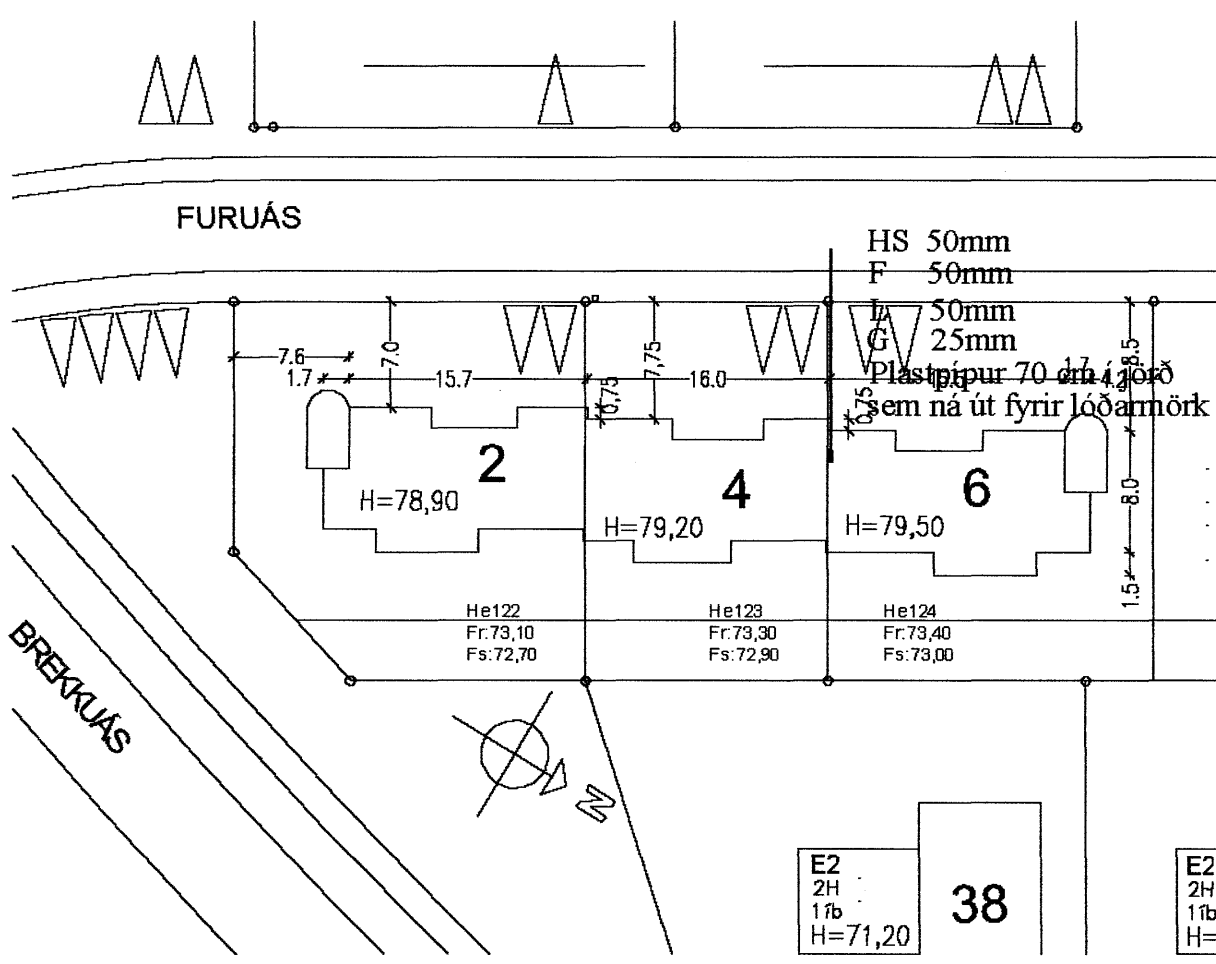

Sökkulskaut mkv. 1:100

Afstöðumynd mkv. 1:500

Litla Silja
undirritun samræmingarhönnuðar:

Útlit á töflukassa T mkv. 1:10

A	19/07/07	VERKTEIKNING	KÓÞ	ÞKK
Br.	Dags.	Breyting	Br.	Sp.

FURUÁS 6 221 HAFNARFIRDI
RAFLÖGN
SÖKKULSKAUT, EINLÍNUMYND
AFSTÖDUMYND, SNIÐ