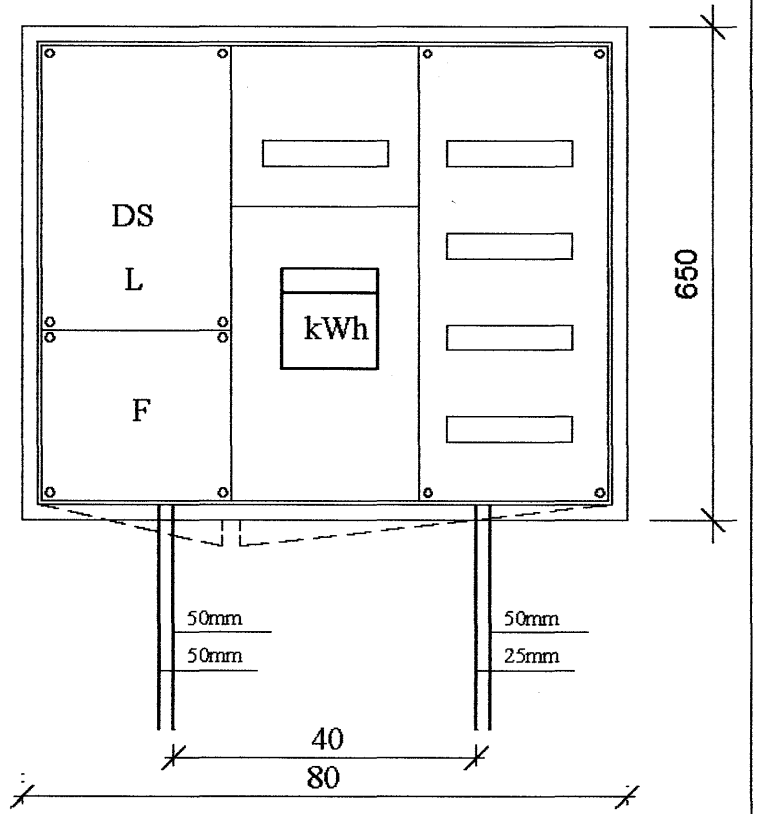

Sökkulskaut mkv. 1:100

Afstöðumynd mkv. 1:500

Litla Silja
undirritun samræmingarhönnuðar:

Útlit á töflukassa T mkv. 1:10

A	19/07/07	VERKTEIKNING	KÓÞ	ÞKK
Br.	Dags.	Breyting	Br.	Sp.

FURUÁS 6 221 HAFNARFIRDI
RAFLÖGN
SÖKKULSKAUT, EINLÍNUMYND
AFSTÖDUMYND, SNIÐ