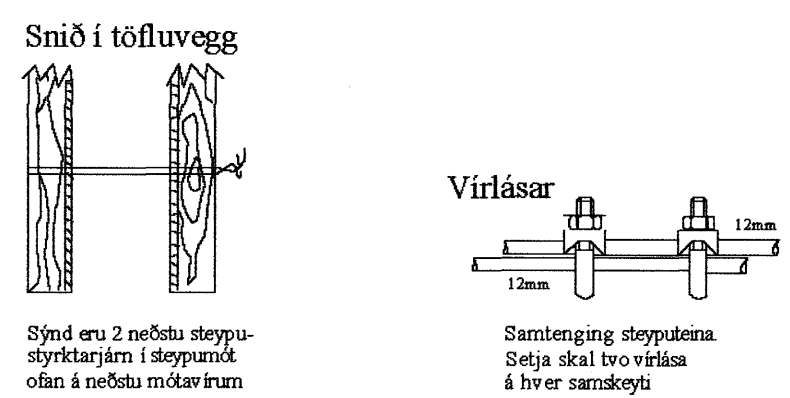

Sökkulskaut mkv. 1:100

Afstöðumynd mkv. 1:500

Litla Silja
undirritun samræmingarhönnuðar:

Útlit á töflukassa T mkv. 1:10

A	19/07/07	VERKTEIKNING	KÓÞ	ÞKK
Br.	Dags.	Breyting	Br.	Sp.

FURUÁS 6 221 HAFNARFIRDI
RAFLÖGN
SÖKKULSKAUT, EINLÍNUMYND
AFSTÖDUMYND, SNIÐ