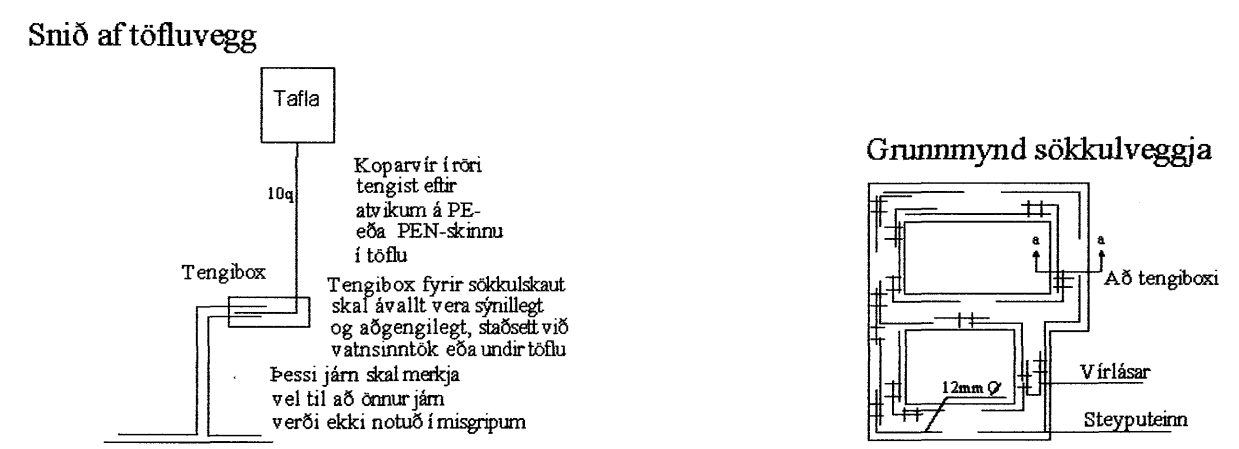

Sökkulskaut mkv. 1:100

Afstöðumynd mkv. 1:500

Litla Silja
undirritun samræmingarhönnuðar:

Útlit á töflukassa T mkv. 1:10

A	19/07/07	VERKTEIKNING	KÓÞ	ÞKK
Br.	Dags.	Breyting	Br.	Sp.

FURUÁS 6 221 HAFNARFIRDI
RAFLÖGN
SÖKKULSKAUT, EINLÍNUMYND
AFSTÖDUMYND, SNIÐ