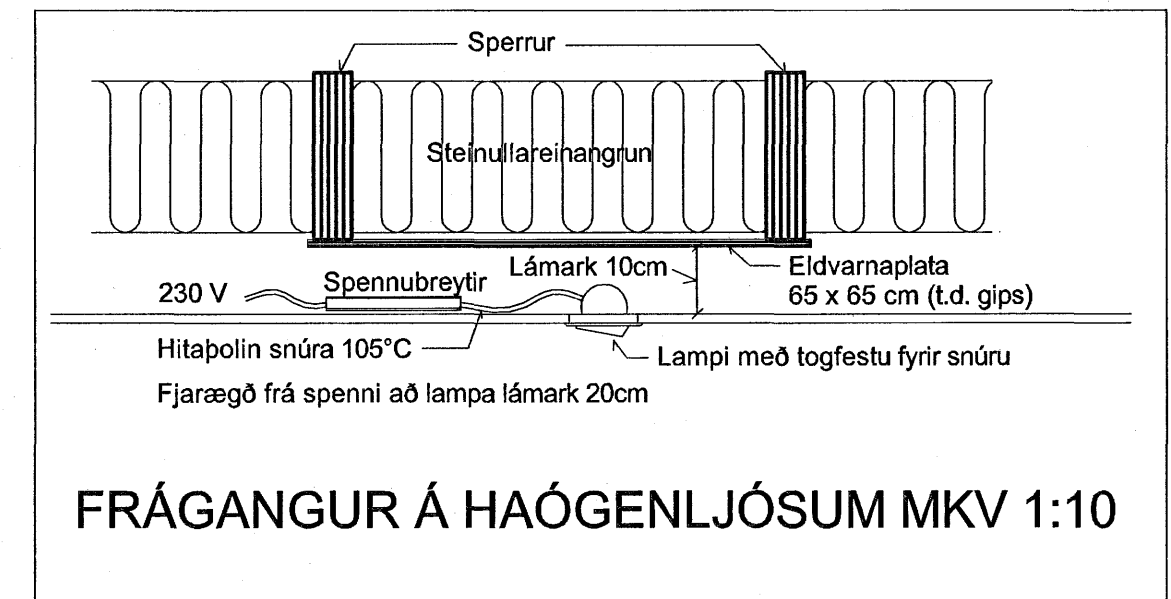

FJARLÆGD AÐ LÓÐAMÖRKUM 4m  
 HEIMTAUGAPÍPUR  
 o50mm fyrir fjarskiptaheimtaug  
 o50mm fyrir símaheimtaug  
 o50mm fyrir rafmagnsheimtaug

0103

UTANALIGGJANDI TENGIBOX 150x150x100mm  
 AÐ VATNSINNTÖKUM

2 STEYPUSTEINAR  
 INNAN VÍÐ VEGG