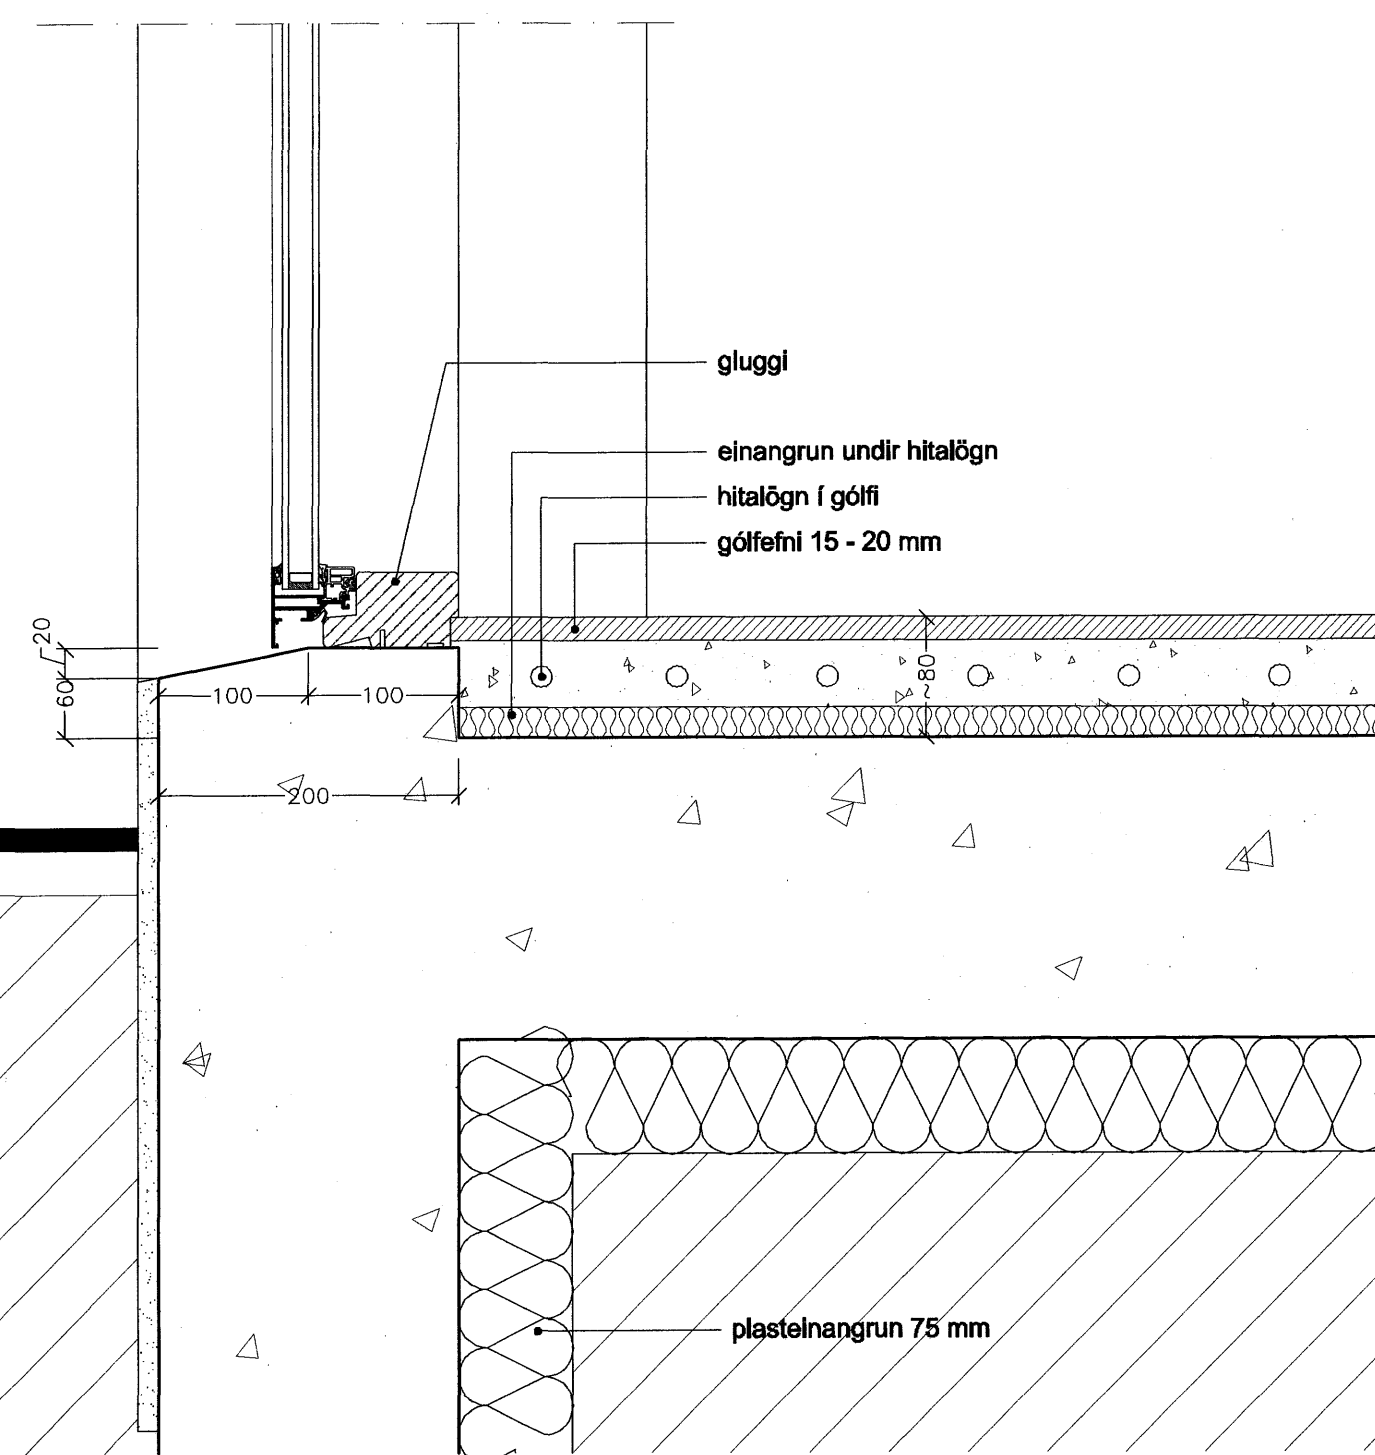

5 lóðrétt deili í glugga við gólf