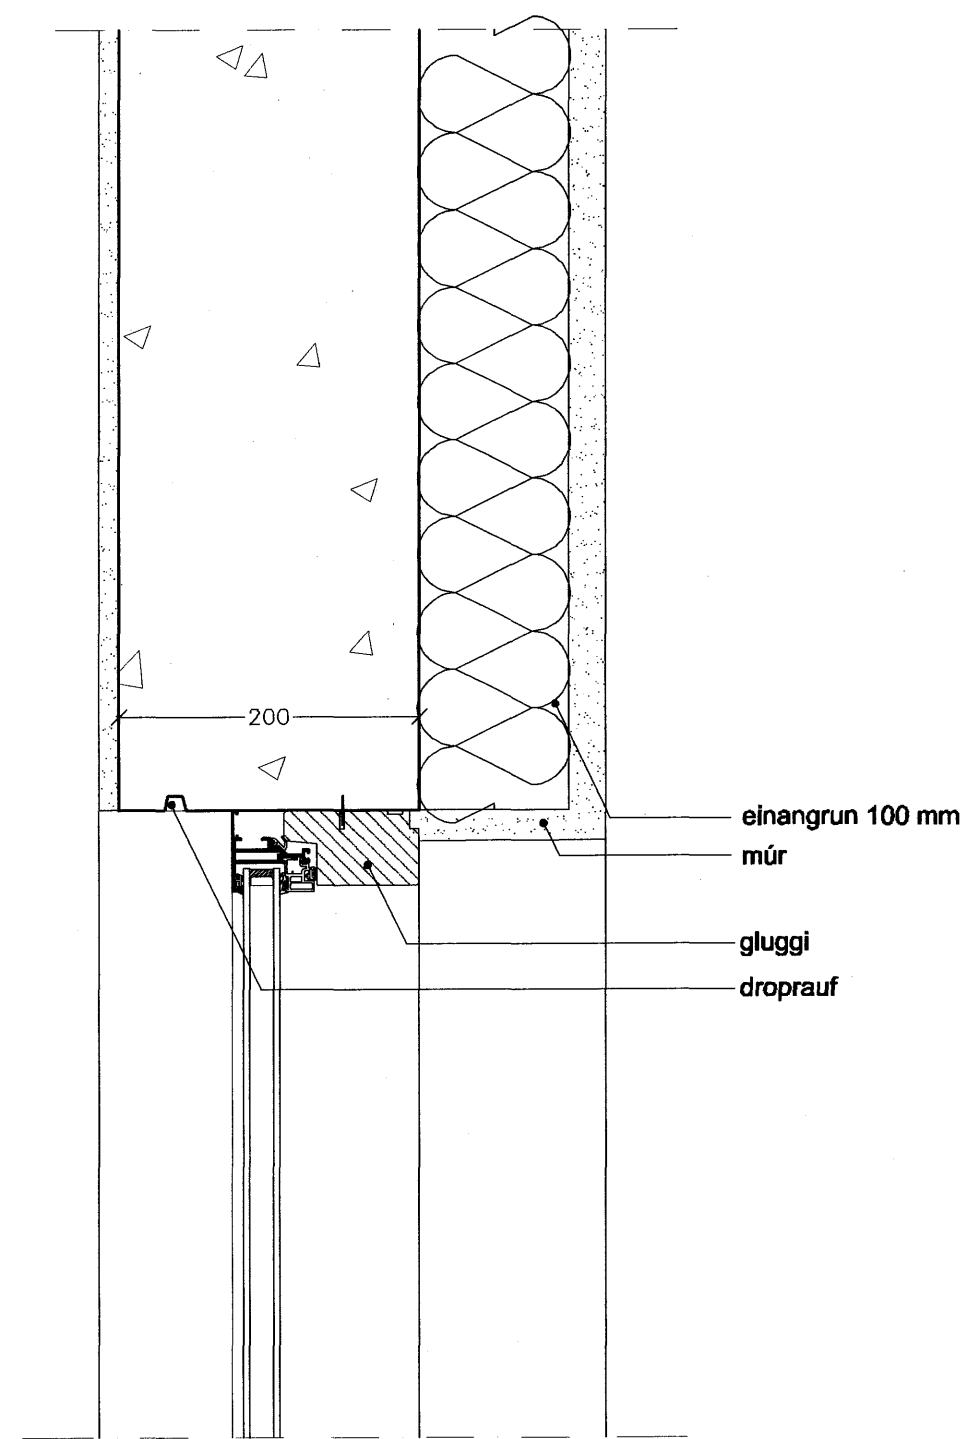

1 lárétt deili í glugga

2 lóðrétt deili í vegg á lóð

3 4 lóðrétt deili í þakkant

5 lóðrétt deili í glugga við gólf

6 lóðrétt deili í glugga

7 lóðrétt deili í glugga

Samþykkt þann 07. AUG. 2007  
Byggingulltrúinn í Hafnarfirði  
F.Þ. Sigurbjartur Halldórsson

Verkhell:	Brekkus 17, Hafnarfirði
Verkhúli:	eintýshús
Verkhúli:	deili 1 - 7
Telknúmer:	2.10
Mælikvarði:	1:5
Telknað:	RA
Yfirlit:	
Samþykkt:	
Verknúmer:	06059
Útgáfudagur:	6. febrúar 2007
Telknúmer:	
V11-Serby#06059-Brekkus17/06059-telkn/06059-verkkn/06059-dwg-06.02.07/06059- Útprintað:	
Apr 12, 2007 - 12:22	