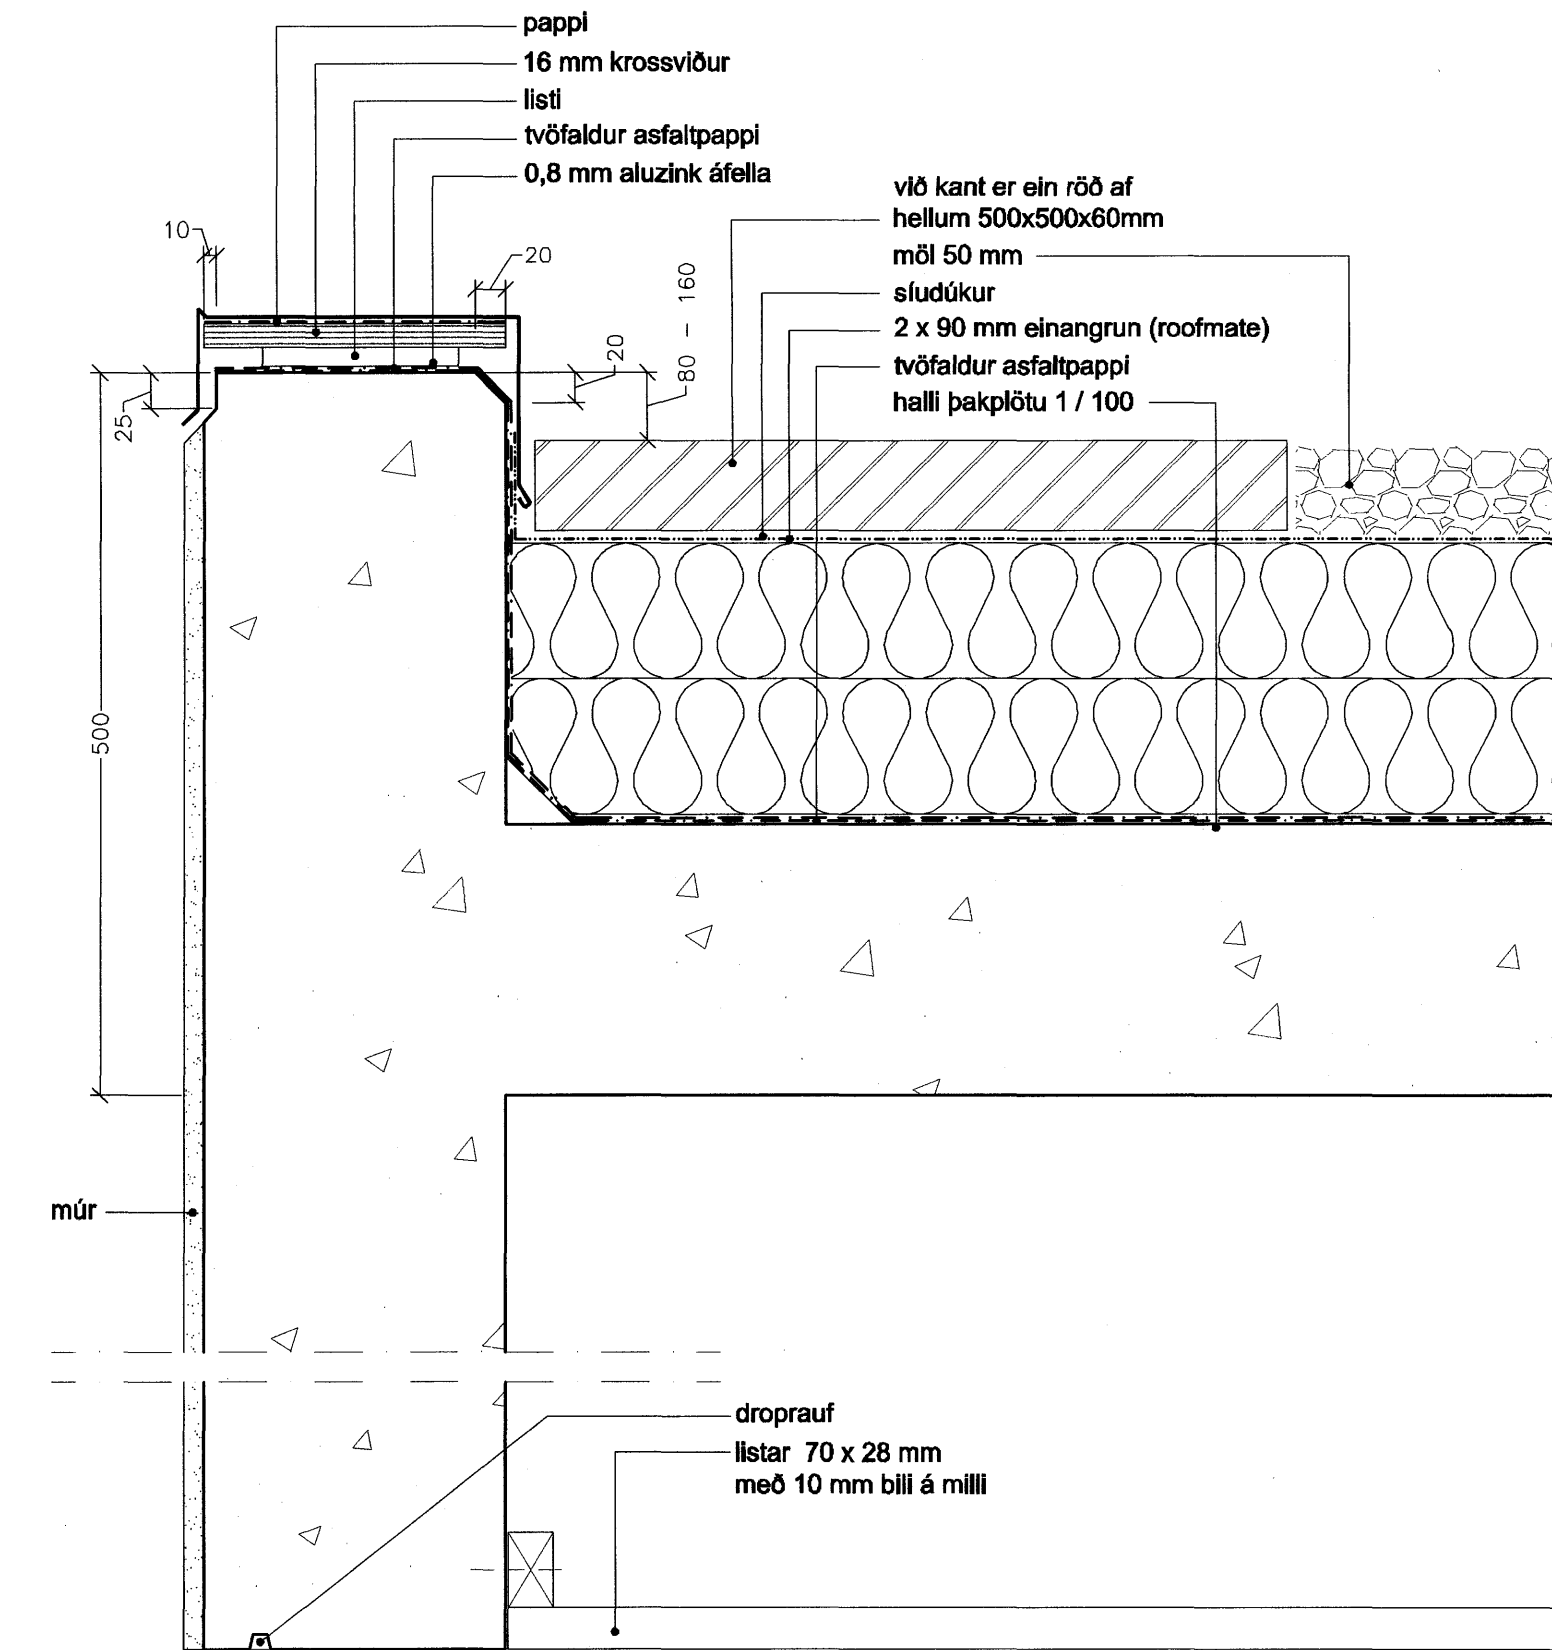

1 lárétt deili í glugga

2 lóðrétt deili í vegg á lóð

3 4 lóðrétt deili í þakkant

5 lóðrétt deili í glugga við gólf

6 lóðrétt deili í glugga

7 lóðrétt deili í glugga

Samþykkt þann 07. AUG. 2007  
Byggingulltrúinn í Hafnarfirði  
F.Þ. Sigurbjartur Halldórsson

Verkhell:	Brekkus 17, Hafnarfirði
Verkhúli:	eintýshús
Verkhúli:	deili 1 - 7
Telknúmer:	2.10
Mælikvarði:	1:5
Telknað:	RA
Yfirlit:	
Samþykkt:	
Verknúmer:	06059
Útgáfudagur:	6. febrúar 2007
Telknúmer:	
V11-Serby#06059-Brekkus17/06059-telkn/06059-verkkn/06059-dwg-06.02.07/06059- Útprintað:	
Apr 12, 2007 - 12:22	