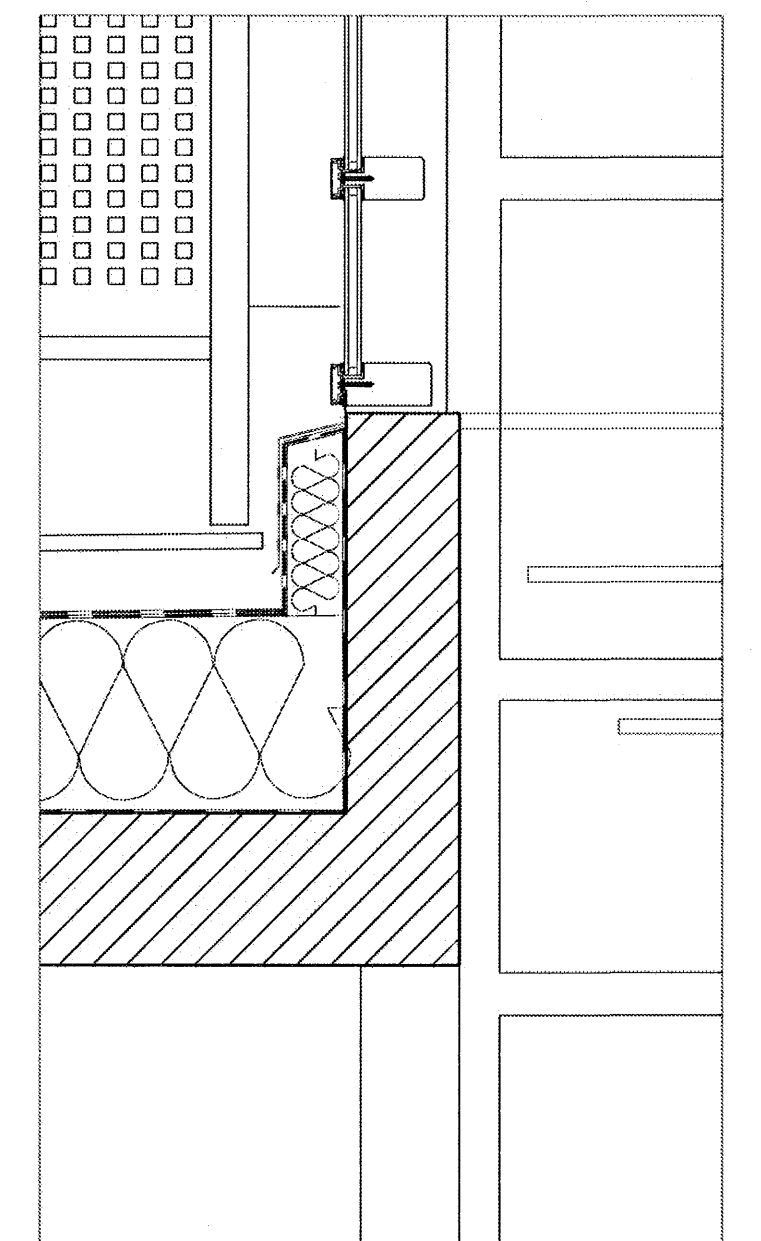

Pakmynd 1 : 50°

5 Hæð 1 : 50°

Snið K 1 : 50°

Snið L 1 : 50°

Deili a 1 : 10°

Deili b 1 : 10°

Deili c 1 : 10°

Snið L deili d 1 : 10°

Snið K deili e 1 : 10°

Samþykkt þann  
08. AUG. 2007  
Byggingulltrúinn í Hafnarfirði  
F.h. Sigurbjartur Halldórsson