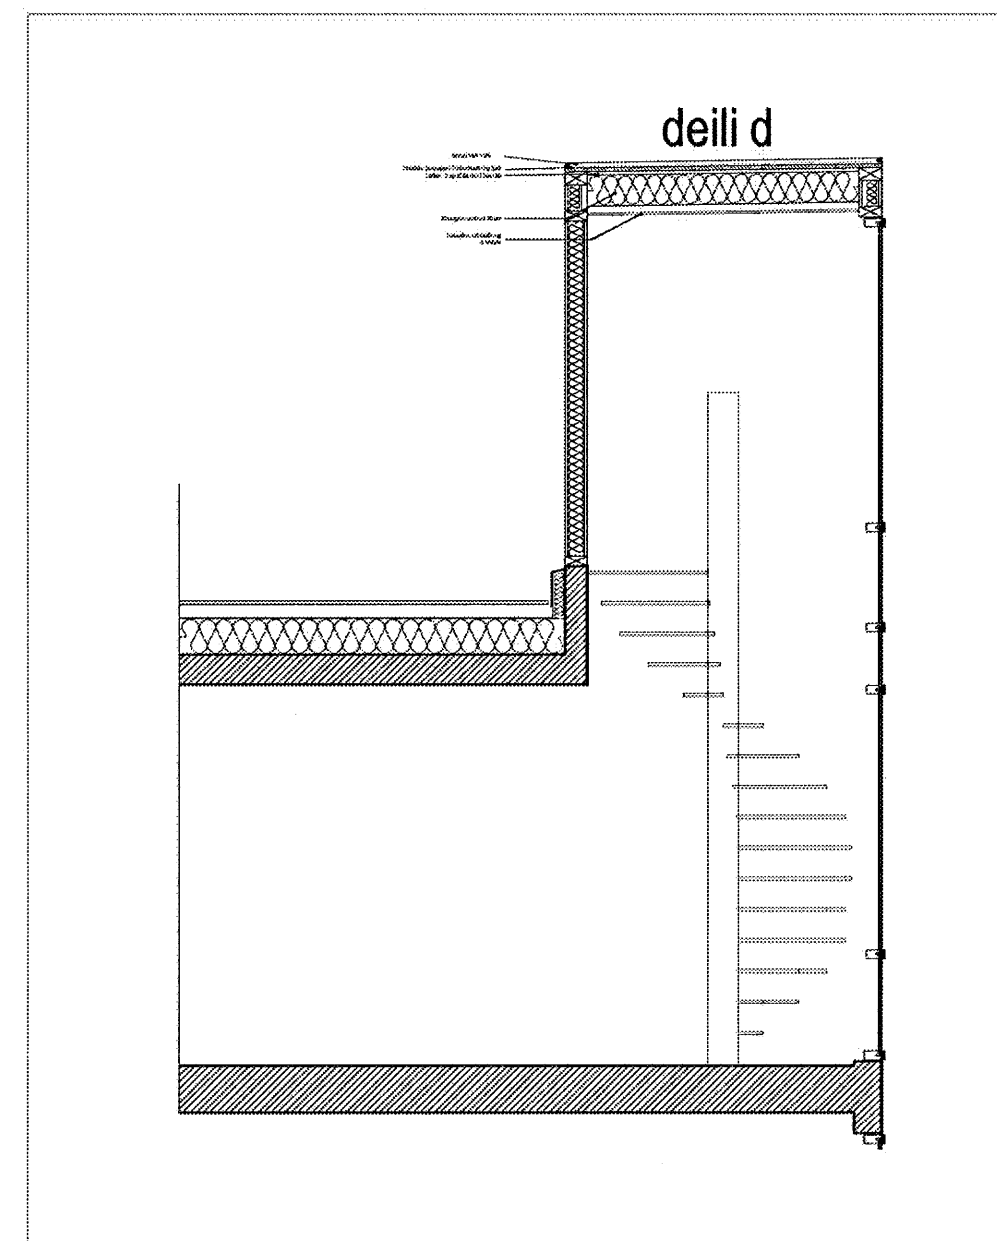

Pakmynd 1 : 50°

5 Hæð 1 : 50°

Snið K 1 : 50°

Snið L 1 : 50°

Deili a 1 : 10°

Deili b 1 : 10°

Deili c 1 : 10°

Snið L deili d 1 : 10°

Snið K deili e 1 : 10°

Samþykkt þann  
08. AUG. 2007  
Byggingulltrúinn í Hafnarfirði  
F.h. Sigurbjartur Halldórsson