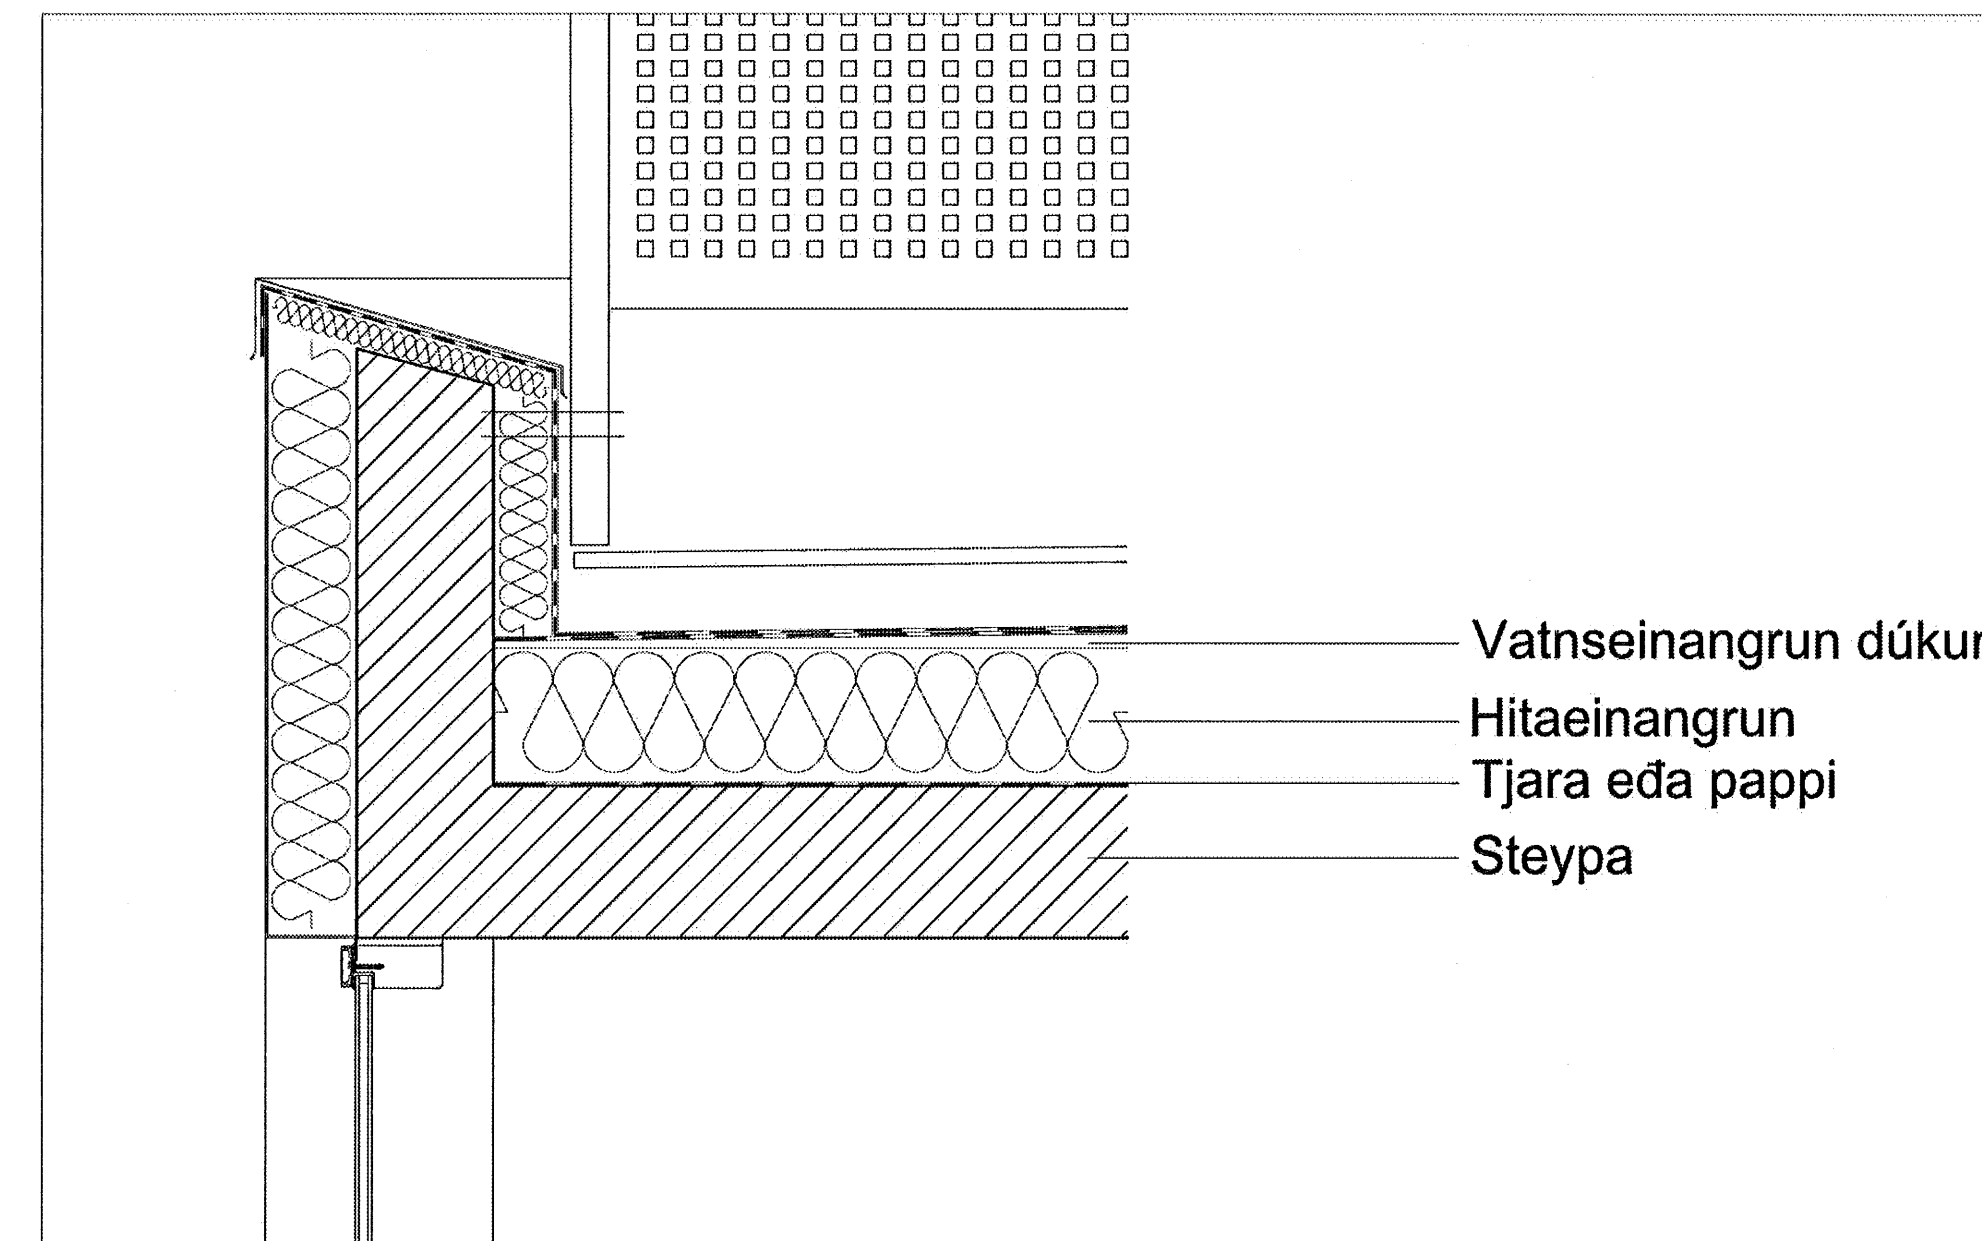

Pakmynd 1 : 50°

5 Hæð 1 : 50°

Snið K 1 : 50°

Snið L 1 : 50°

Deili a 1 : 10°

Deili b 1 : 10°

Deili c 1 : 10°

Snið L deili d 1 : 10°

Snið K deili e 1 : 10°

Samþykkt þann  
08. AUG. 2007  
Byggingulltrúinn í Hafnarfirði  
F.h. Sigurbjartur Halldórsson