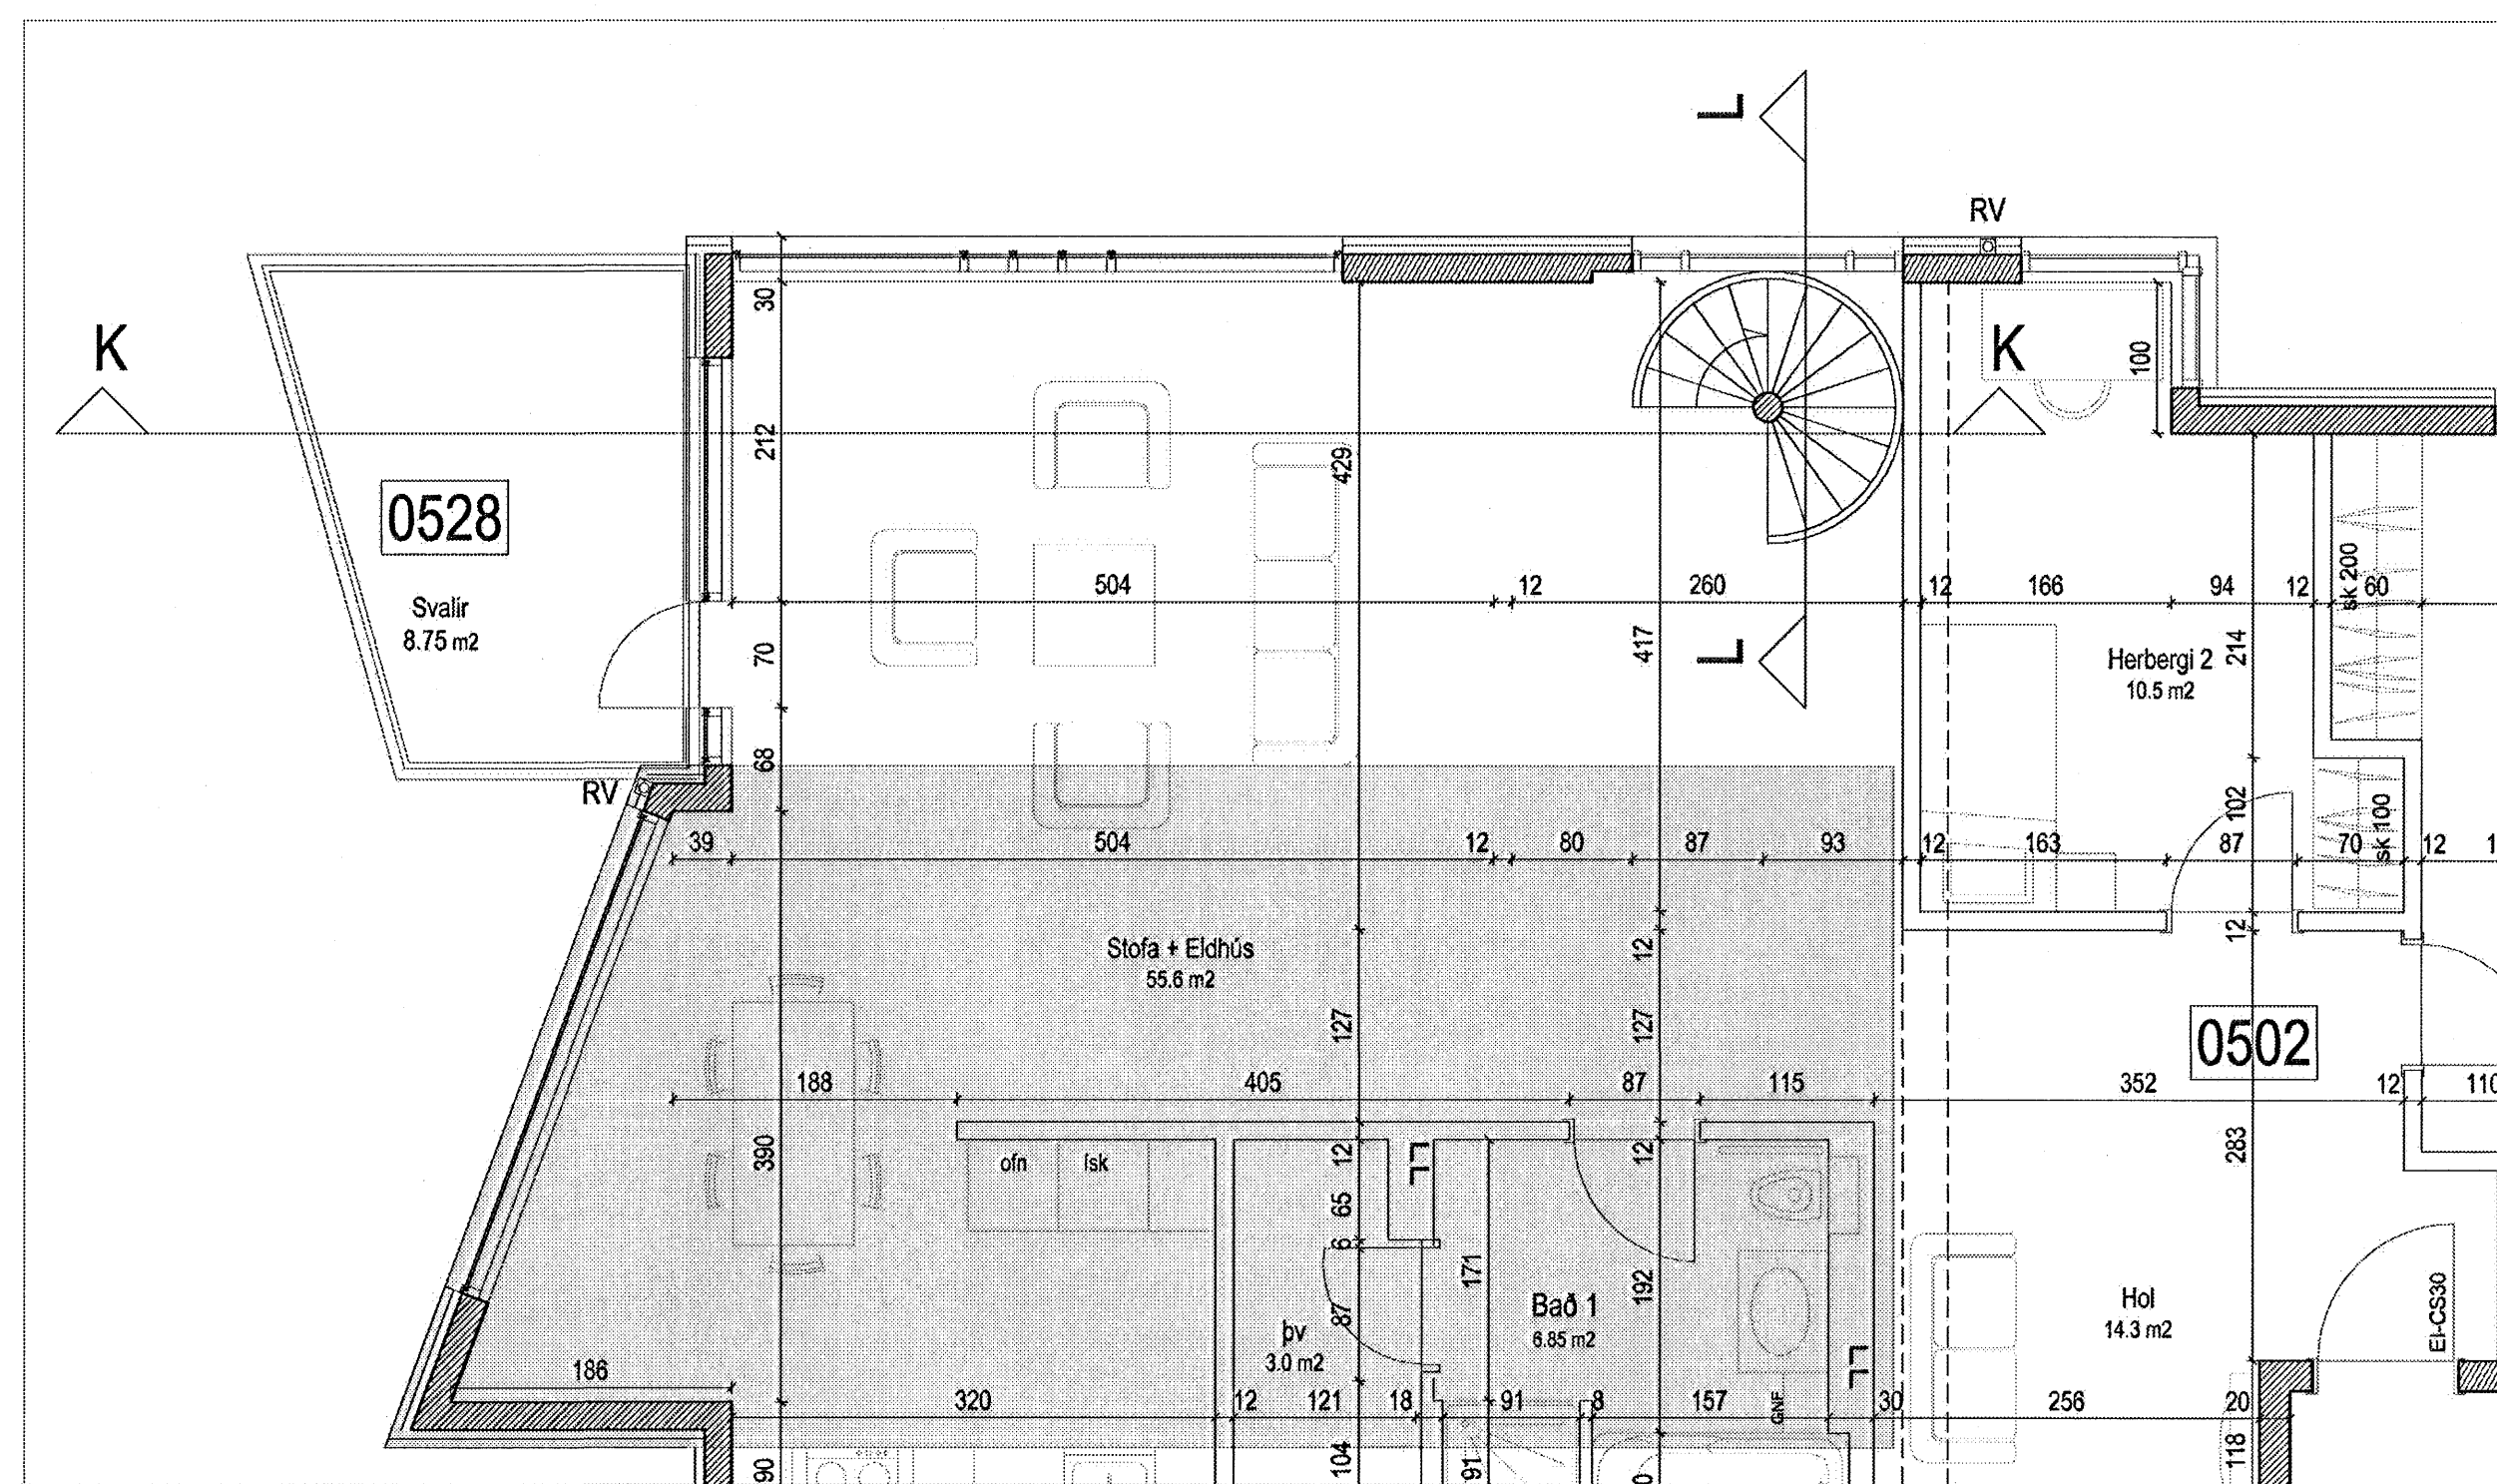

Pakmynd 1 : 50°

5 Hæð 1 : 50°

Snið K 1 : 50°

Snið L 1 : 50°

Deili a 1 : 10°

Deili b 1 : 10°

Deili c 1 : 10°

Snið L deili d 1 : 10°

Snið K deili e 1 : 10°

Samþykkt þann  
08. AUG. 2007  
Byggingulltrúinn í Hafnarfirði  
F.h. Sigurbjartur Halldórsson