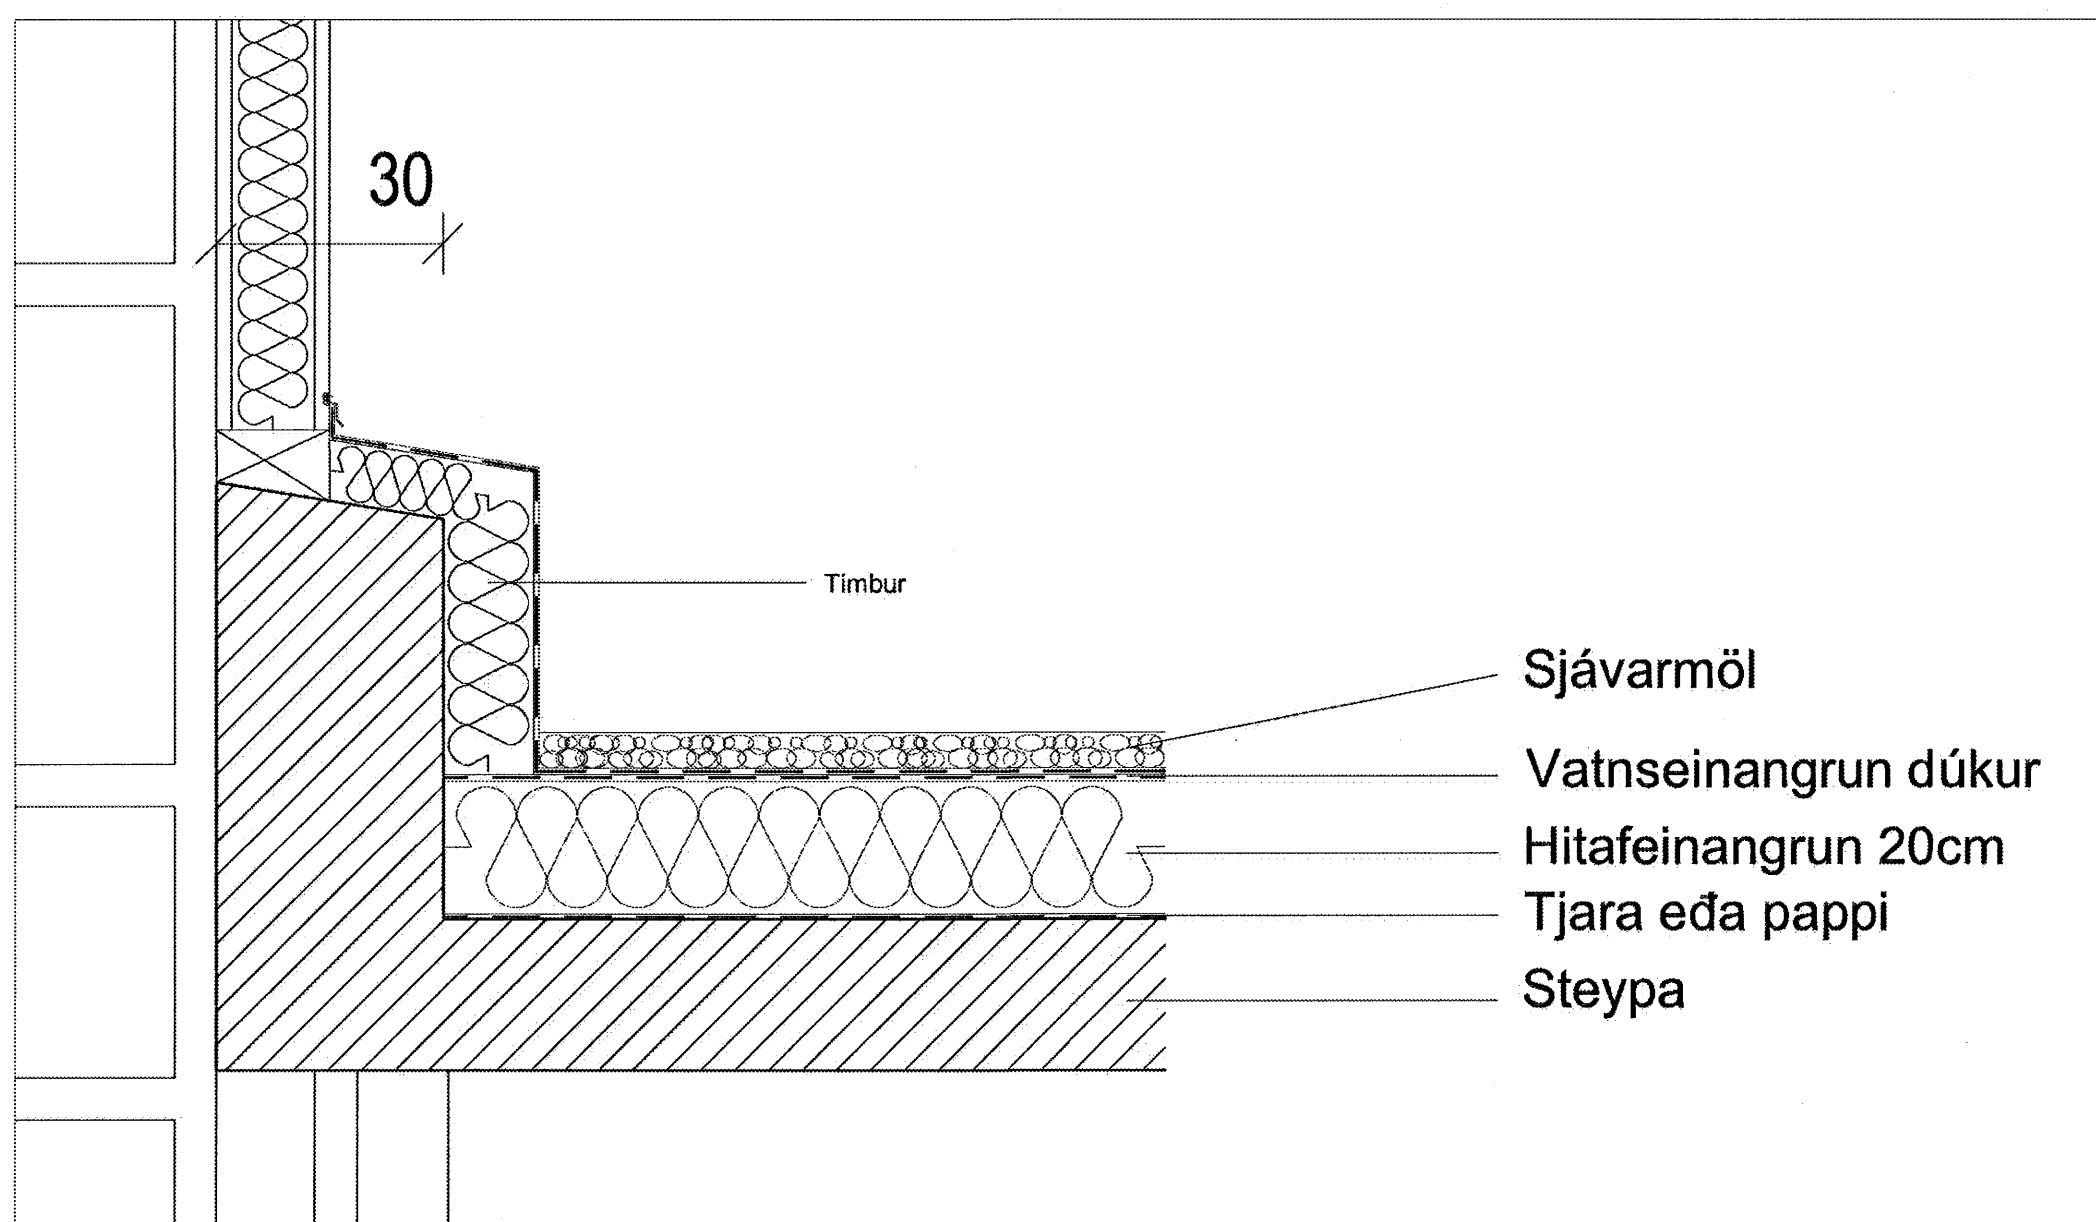

Pakmynd 1 : 50°

5 Hæð 1 : 50°

Snið K 1 : 50°

Snið L 1 : 50°

Deili a 1 : 10°

Deili b 1 : 10°

Deili c 1 : 10°

Snið L deili d 1 : 10°

Snið K deili e 1 : 10°

Samþykkt þann  
08. AUG. 2007  
Byggingulltrúinn í Hafnarfirði  
F.h. Sigurbjartur Halldórsson