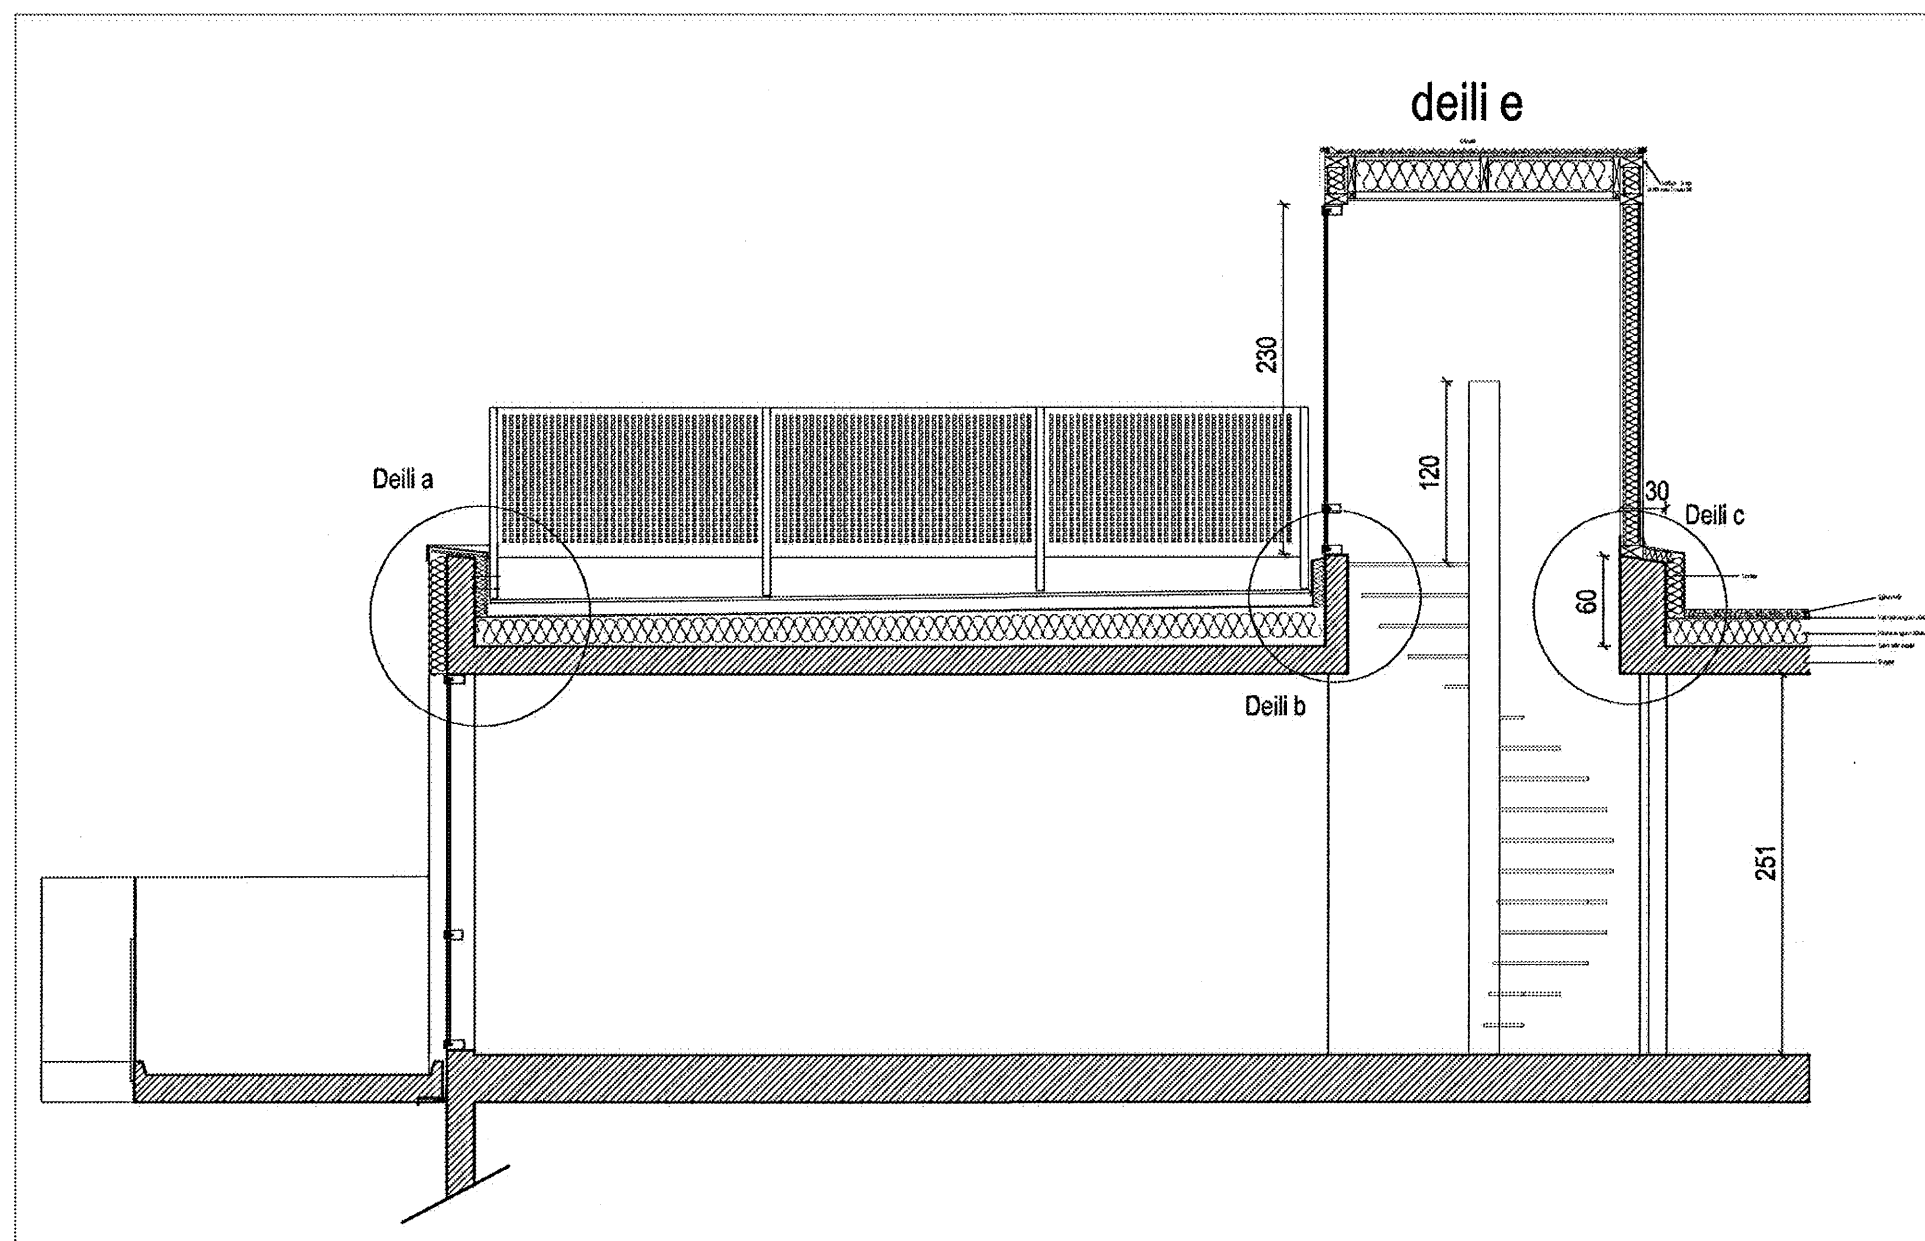

Pakmynd 1 : 50°

5 Hæð 1 : 50°

Snið K 1 : 50°

Snið L 1 : 50°

Deili a 1 : 10°

Deili b 1 : 10°

Deili c 1 : 10°

Snið L deili d 1 : 10°

Snið K deili e 1 : 10°

Samþykkt þann  
08. AUG. 2007  
Byggingulltrúinn í Hafnarfirði  
F.h. Sigurbjartur Halldórsson