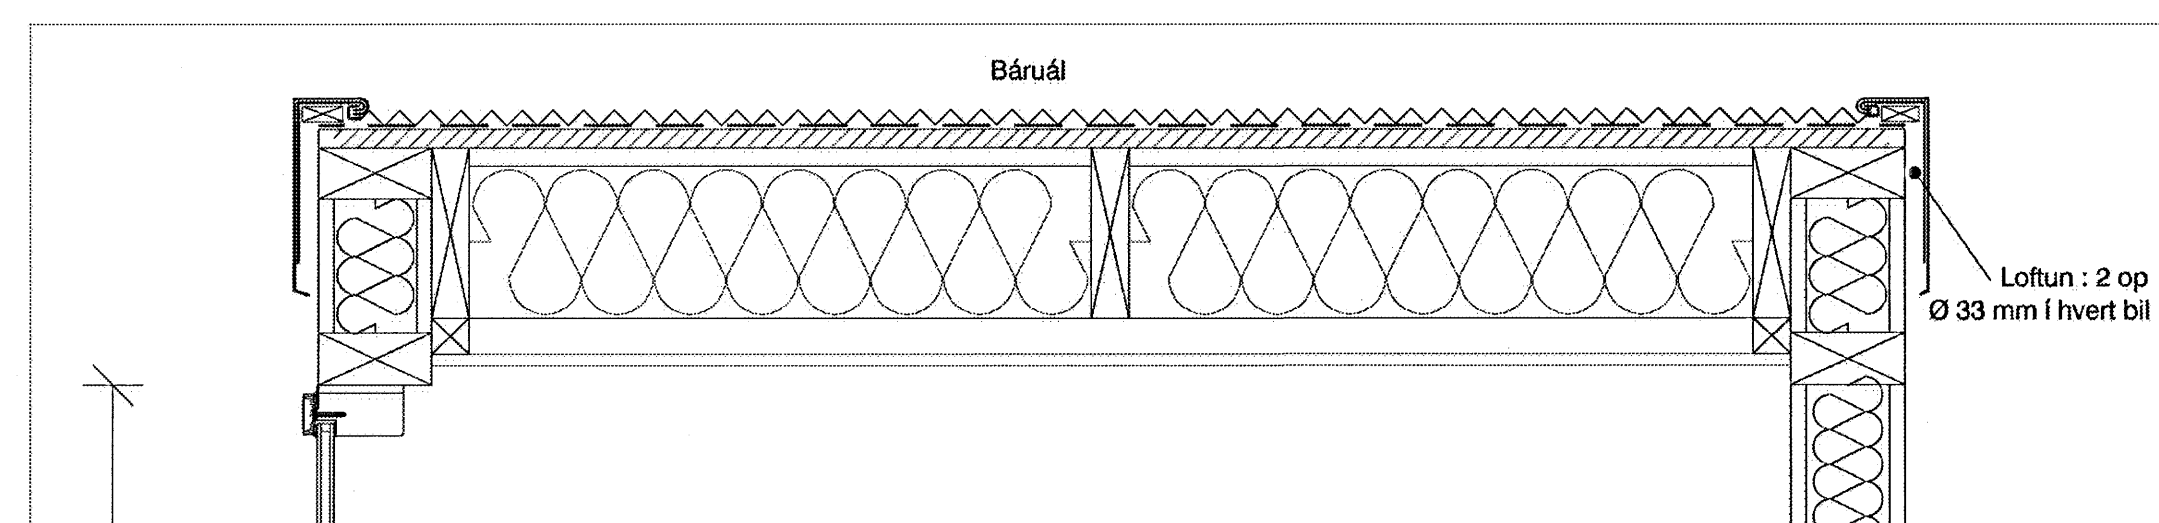

Pakmynd 1 : 50°

5 Hæð 1 : 50°

Snið K 1 : 50°

Snið L 1 : 50°

Deili a 1 : 10°

Deili b 1 : 10°

Deili c 1 : 10°

Snið L deili d 1 : 10°

Snið K deili e 1 : 10°

Samþykkt þann  
08. AUG. 2007  
Byggingulltrúinn í Hafnarfirði  
F.h. Sigurbjartur Halldórsson