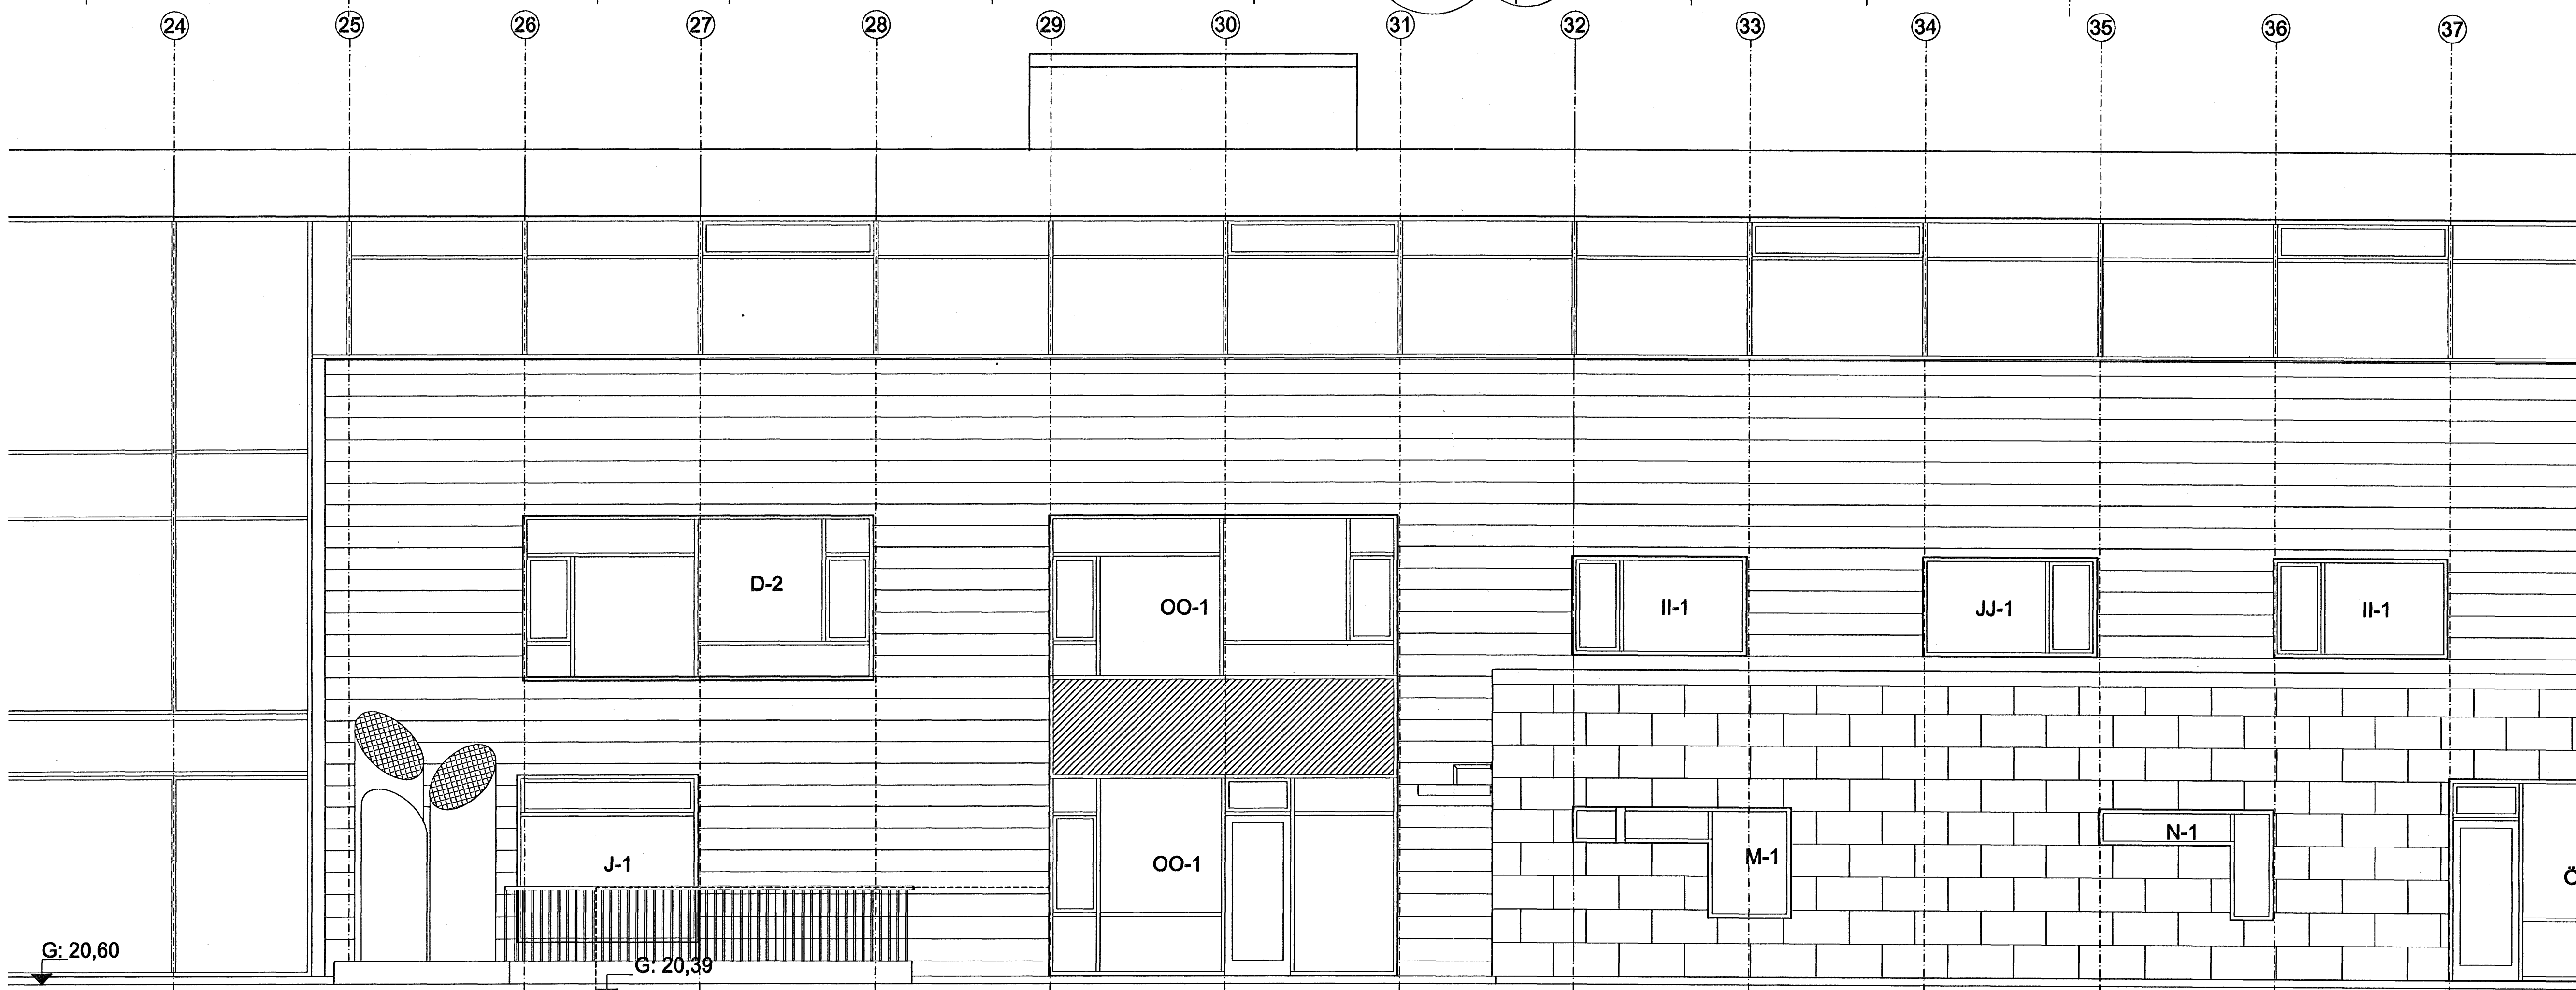

ÚTLIT TIL SUÐURS - BYGGING F

ÚTLIT TIL VESTURS - BYGGING D/F

á stofunni arkitektar
Bergstaðastræti 10. Rvk. Sími 551 1460. Stofa@stofunni.is

Finnur Björgvinsson, arkitekt FAJ KT: 180946-3069
Hilmar Þór Björnsson, arkitekt FAJ KT: 280845-3109
Sigríður Ólafsdóttir, arkitekt FAJ KT: 071070-5069

DREKAVELLIR 9
HRAUNVALLASKÓLI - 2. ÁFANGI
Stærðfrétt - 50 Húll - ÚTLIT
KT: 660589-1399

05-01 A-VU-005