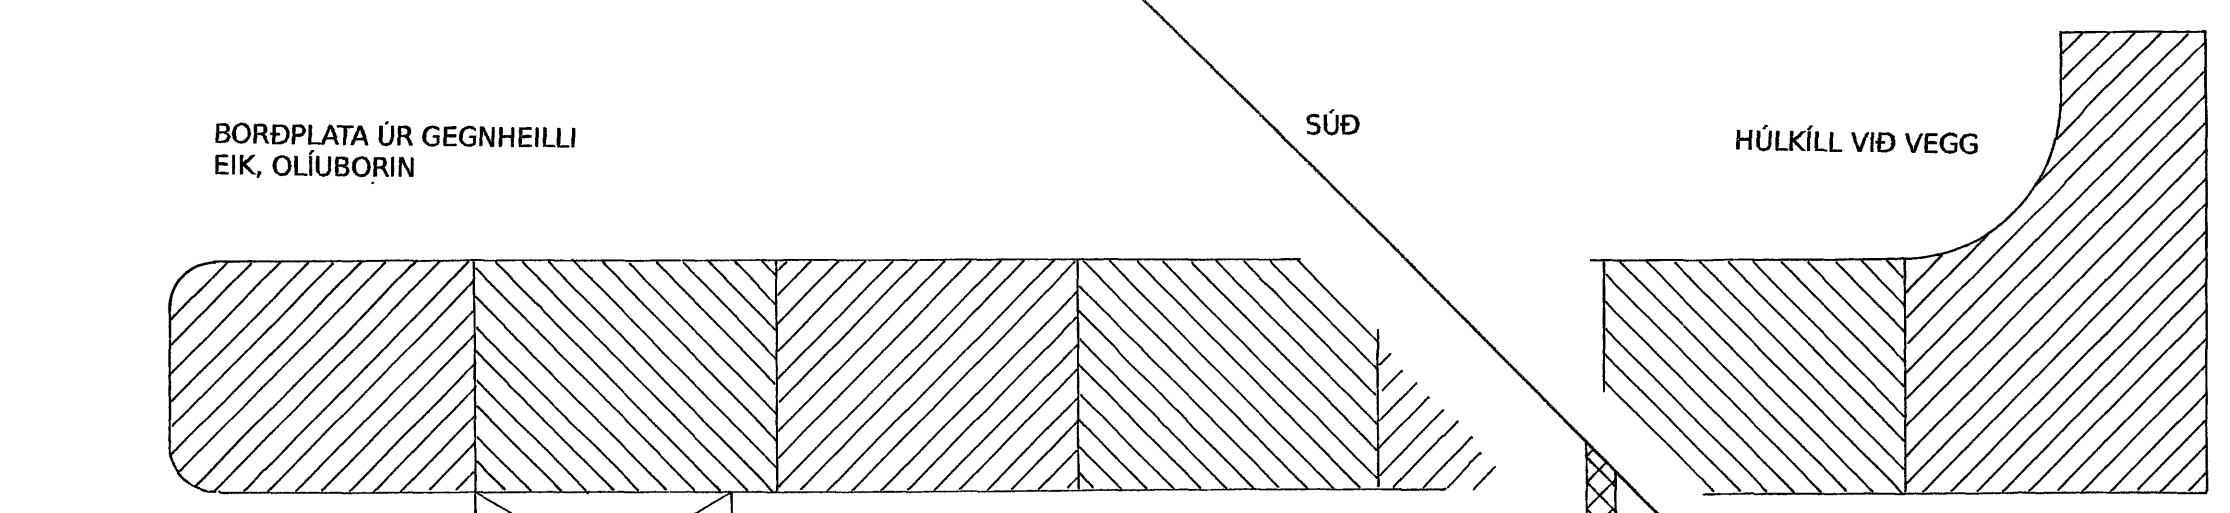

1

3

NÝ SPIJALDAHURÐ
MEÐ GLUGGA YFIR,
UTANMÁL Á KARMI 78x250 CM
SIGMARS-LAMIR

2

HAFNARFJARÐARKIRKJA		ENDURBÆTUR	83 08
ÞORSTEINN GUNNARSSON ARKITEKT FAÍ	BAKRÝMI VIÐ FORKIRKJU YFIRLIT SÉRHLUTAR KVARÐI 1:20, 1:5 & 1:1	JÚNÍ 2007	ÞG

forsta: Sum