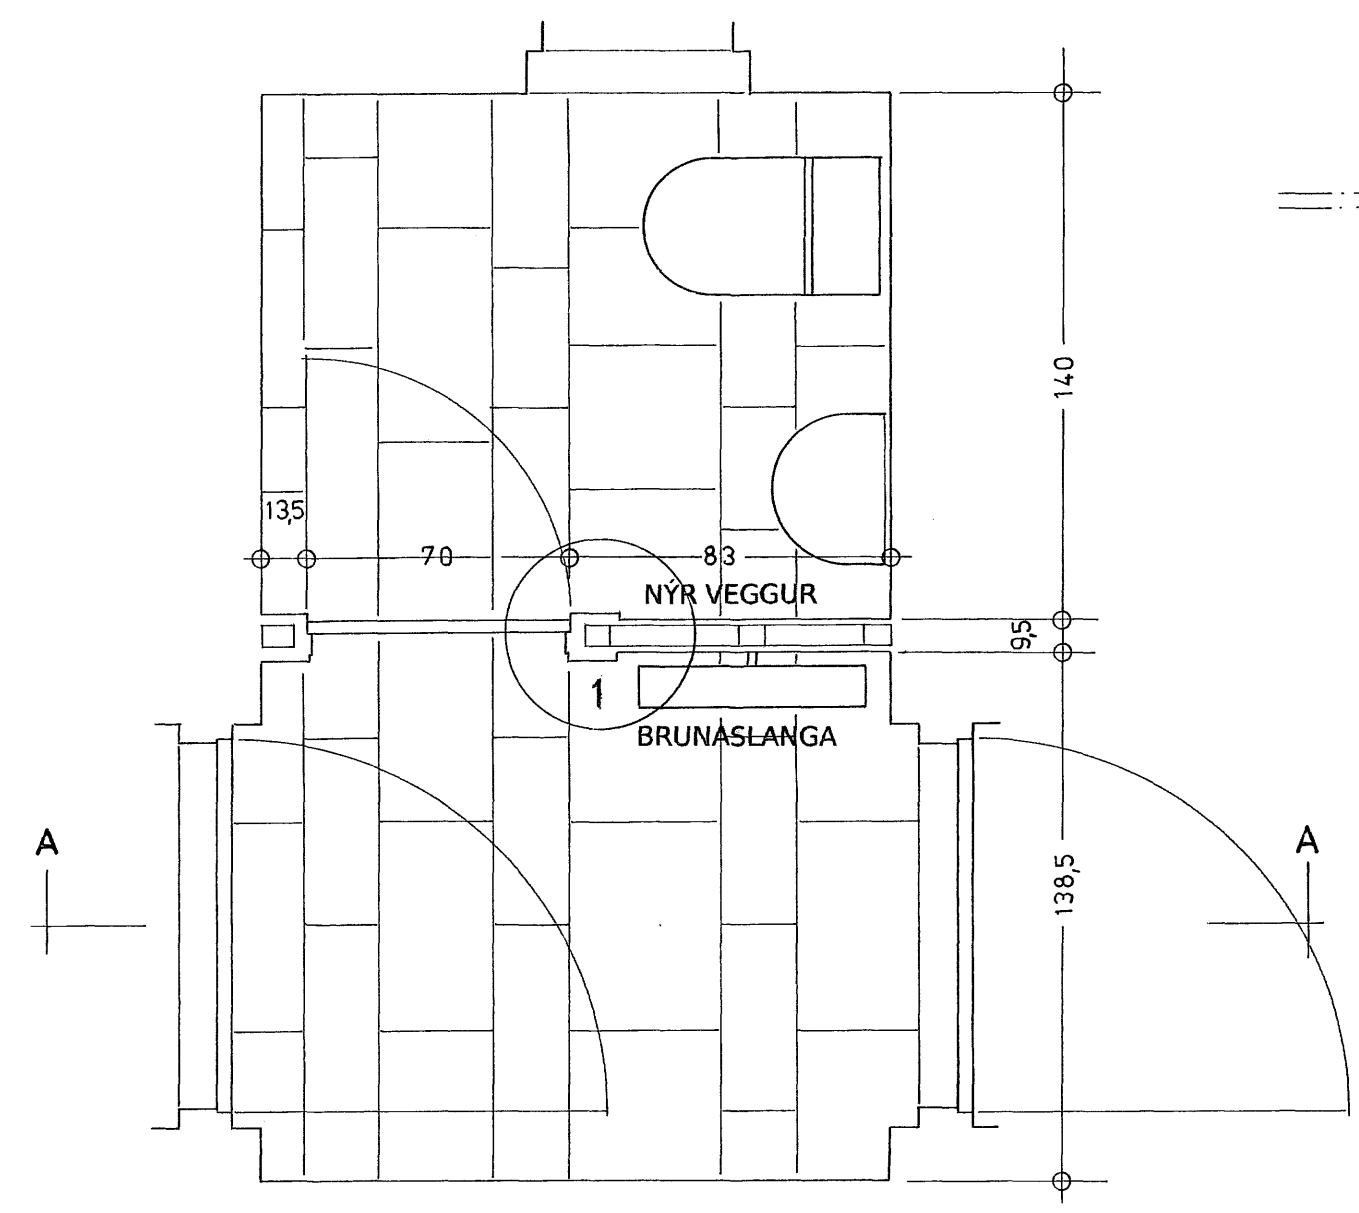

SNYRTING OG GANGUR - GRUNNMYND
ÖLL MÁL ATHUGIST Á STAÐNUM

HAFNARFJARÐARKIRKJA		ENDURBÆTUR	83 08
ÞORSTEINN GUNNARSSON ARKITEKT FAÍ	BAKRÝMI VIÐ FORKIRKJU YFIRLIT SÉRHLUTAR KVARÐI 1:20, 1:5 & 1:1	JÚNÍ 2007	ÞG

forsta: Sum