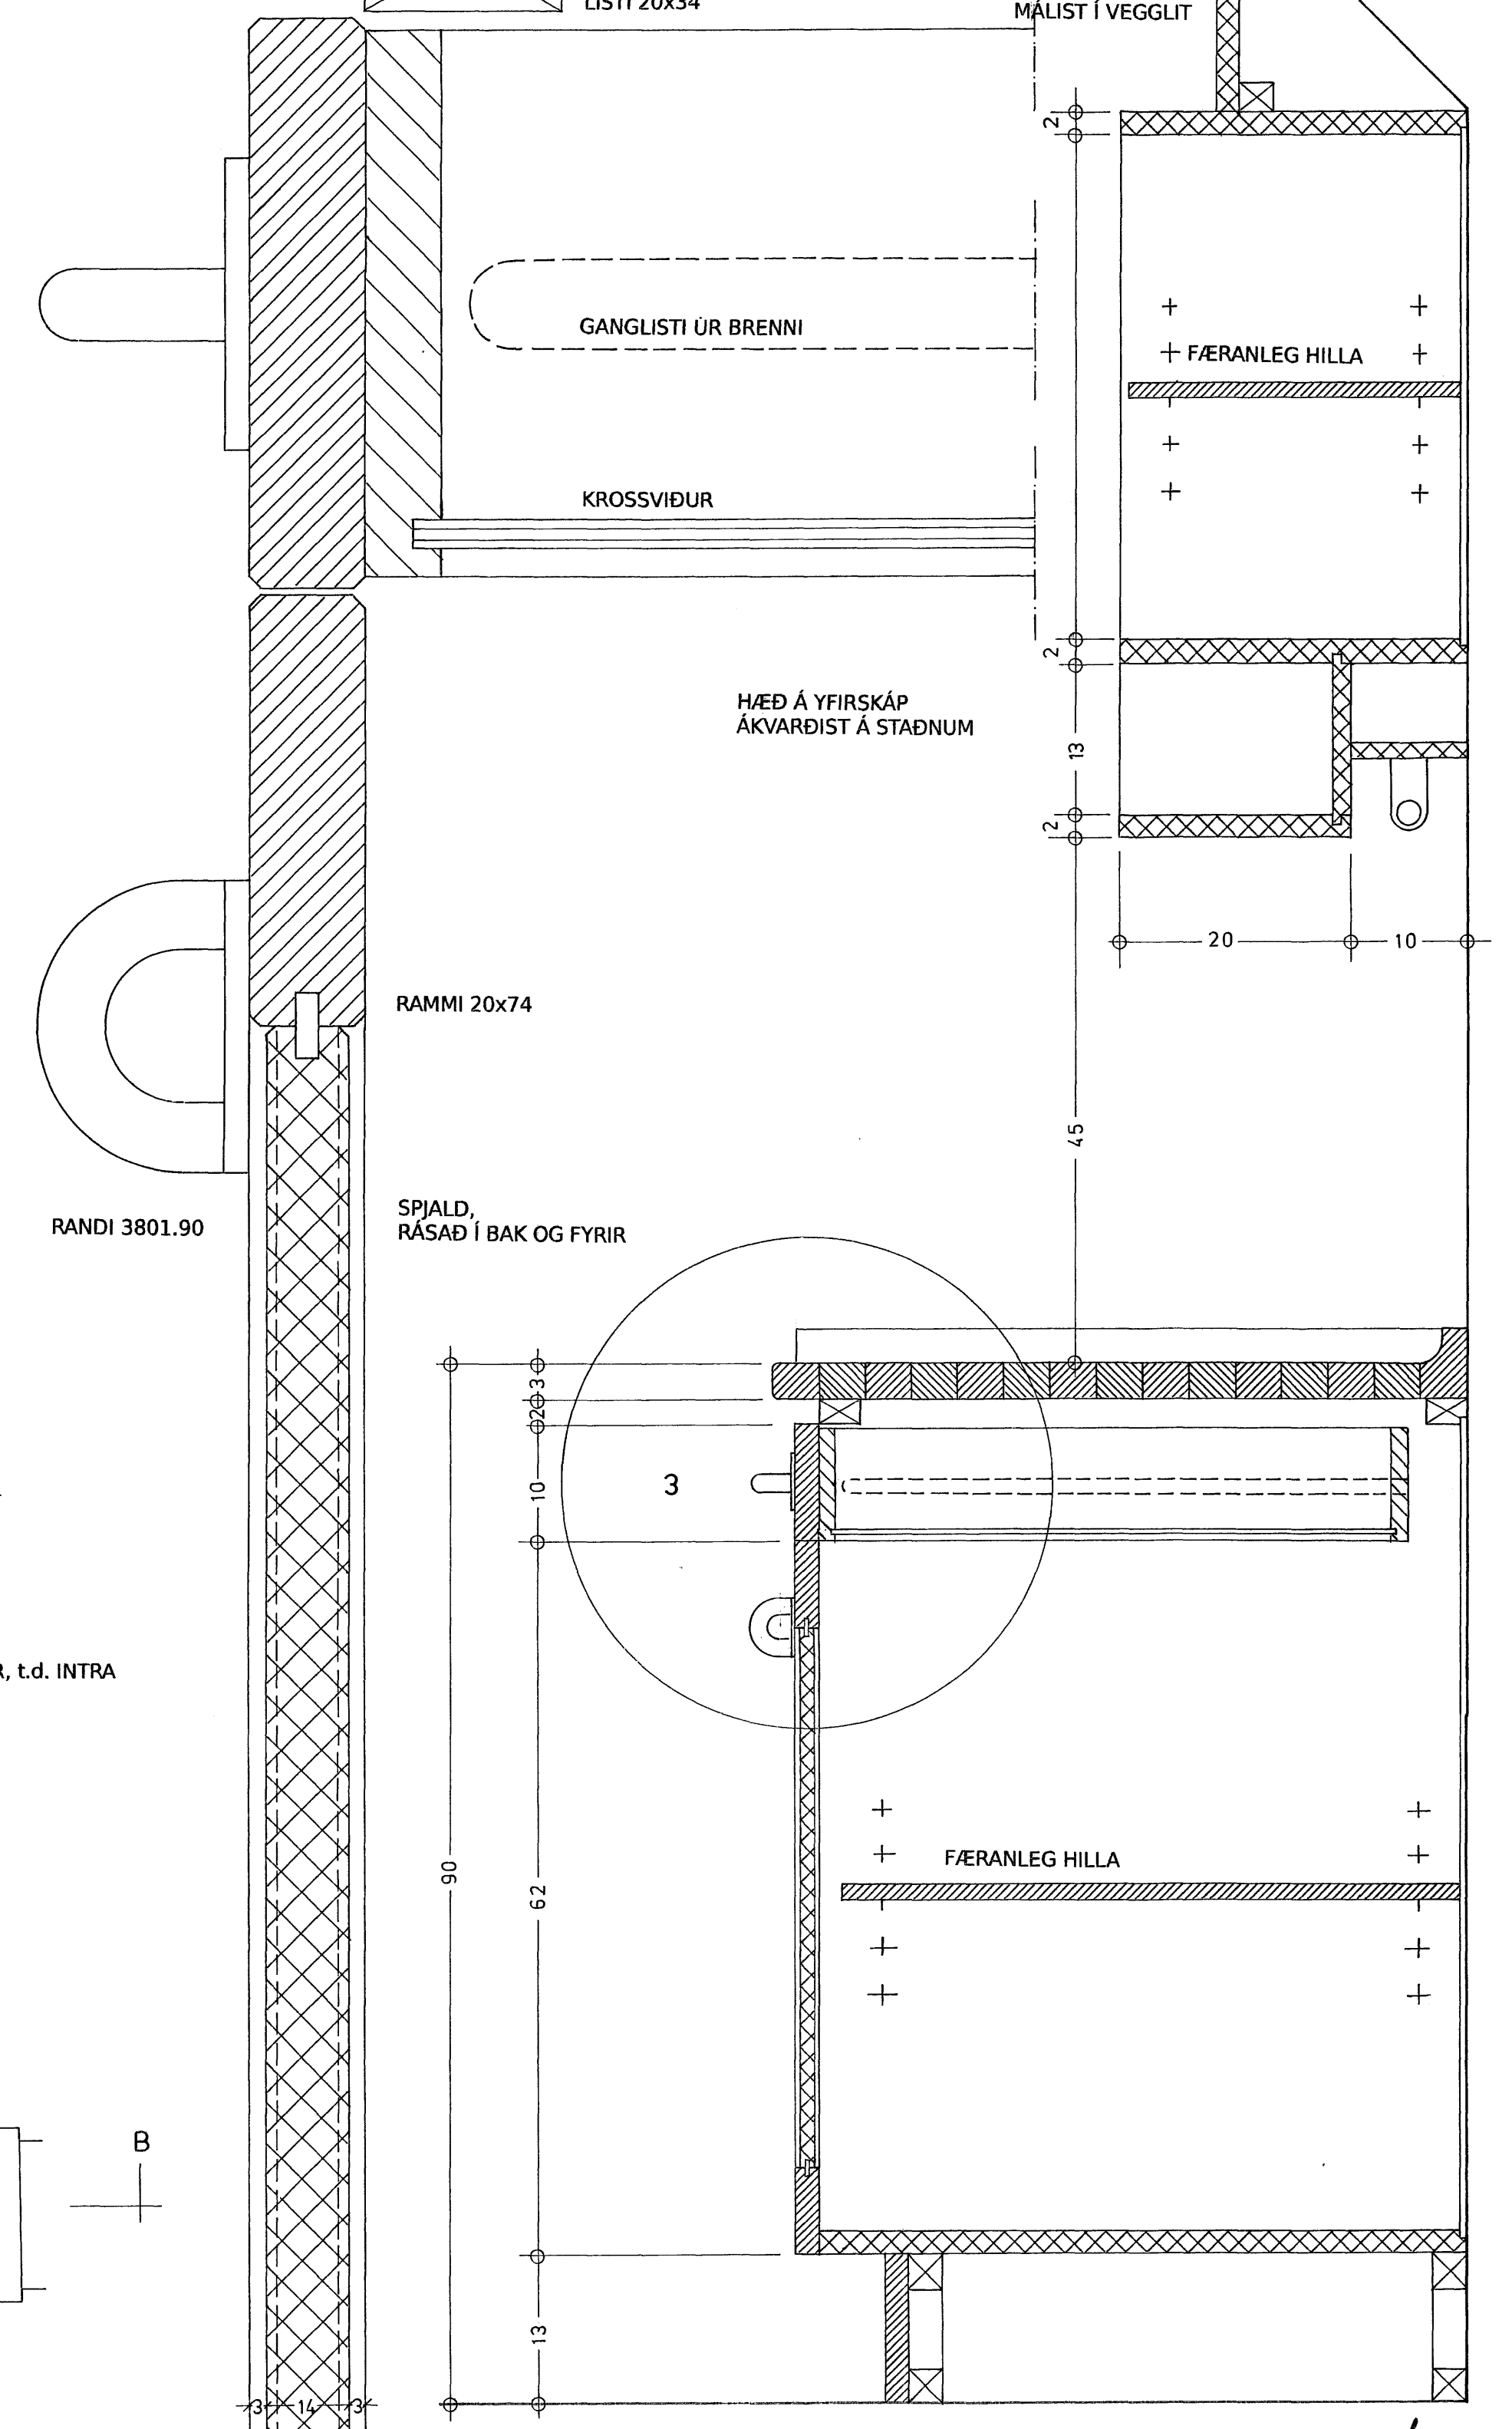

KAFFISTOFA SÓNGFÓLKS - GRUNNMYND
ÖLL MÁL ATHUGIST Á STAÐNUM

SKURÐUR C-C