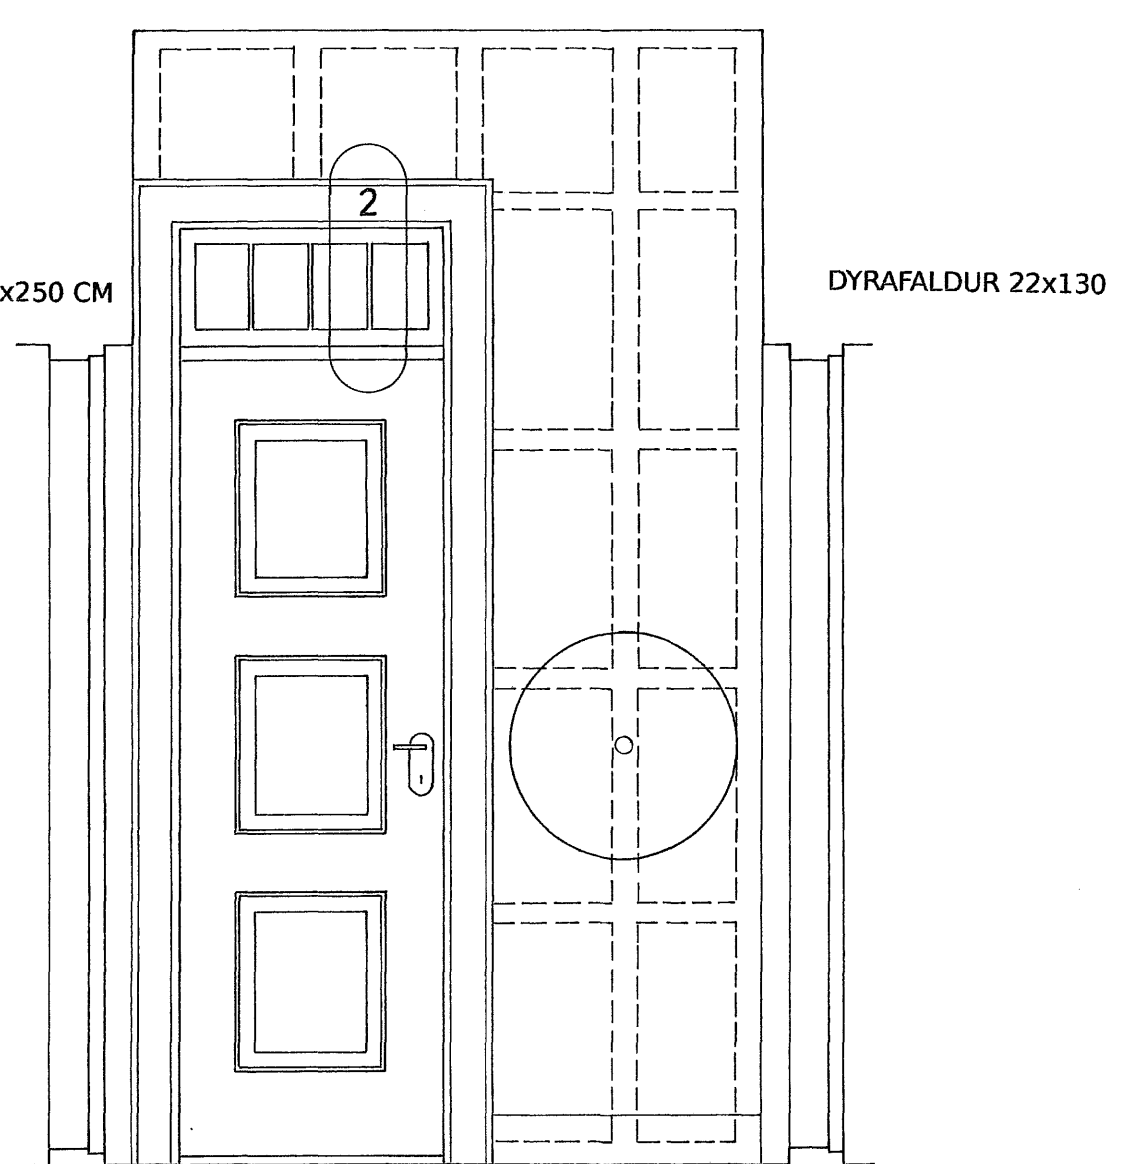

NÝ SPIJALDAHURÐ
MEÐ GLUGGA YFIR,
UTANMÁL Á KARMI 78x250 CM
SIGMARS-LAMIR

SKURÐUR A-A