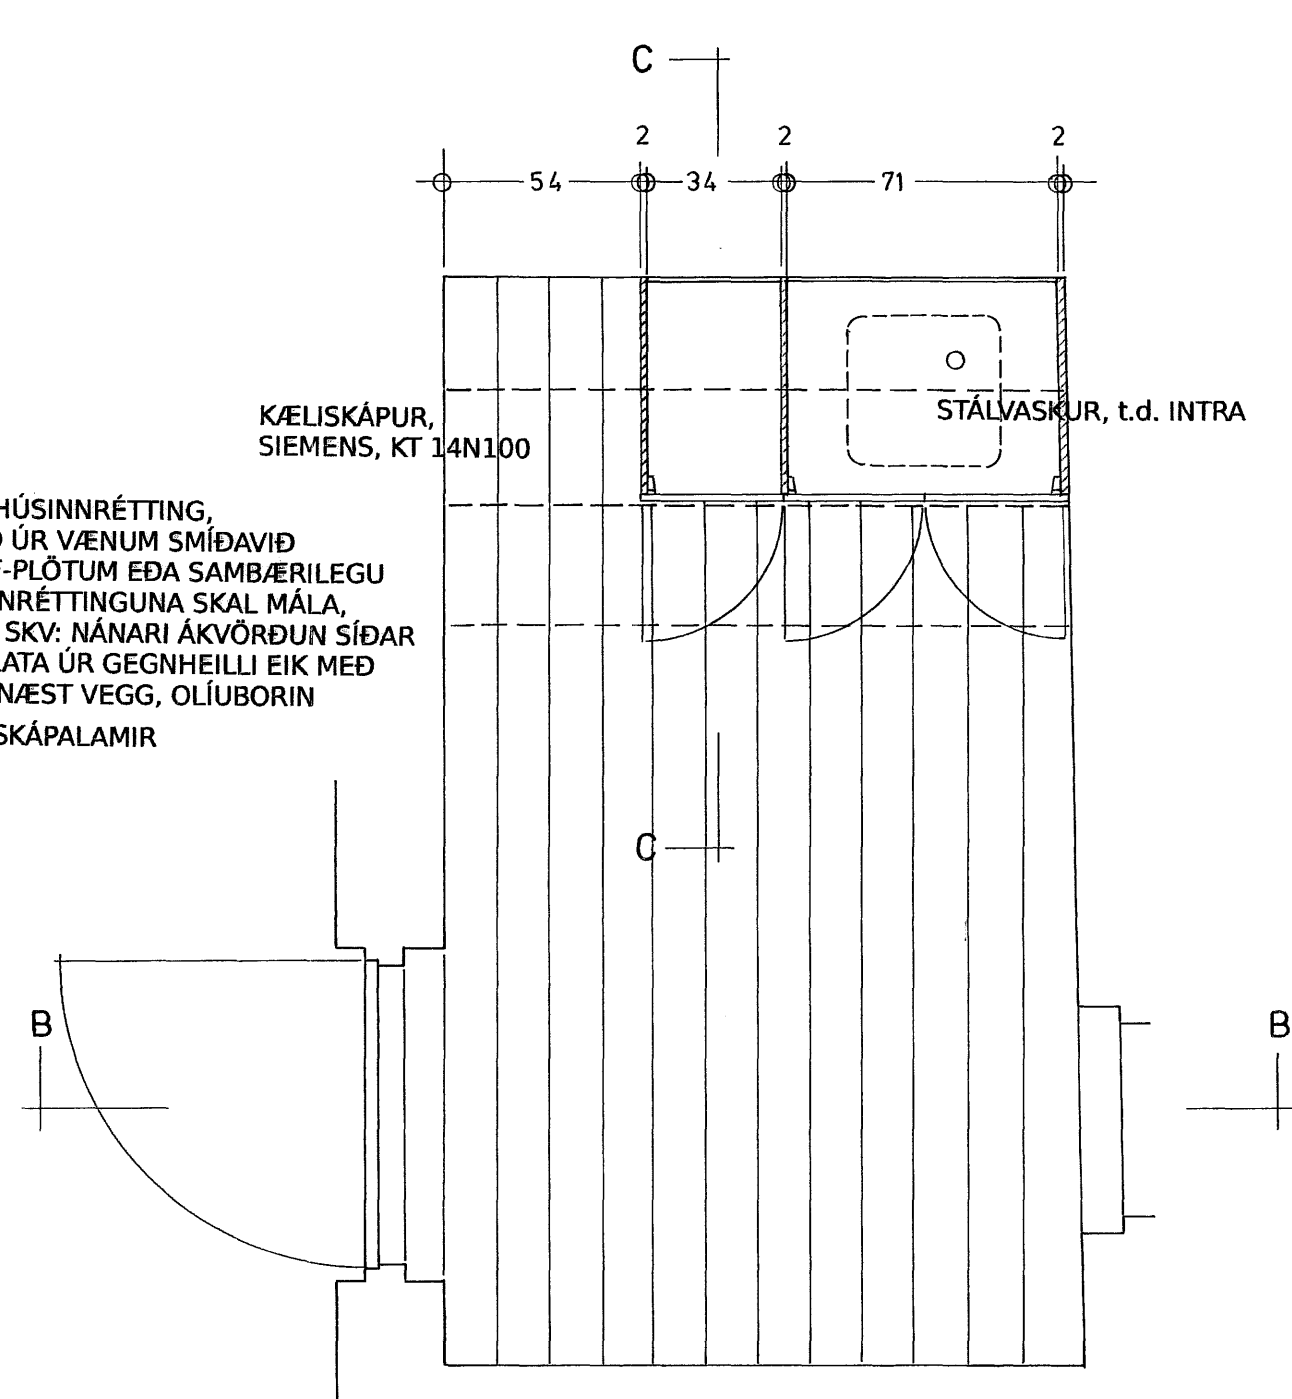

KAFFISTOFA SÓNGFÓLKS - GRUNNMYND
ÖLL MÁL ATHUGIST Á STAÐNUM