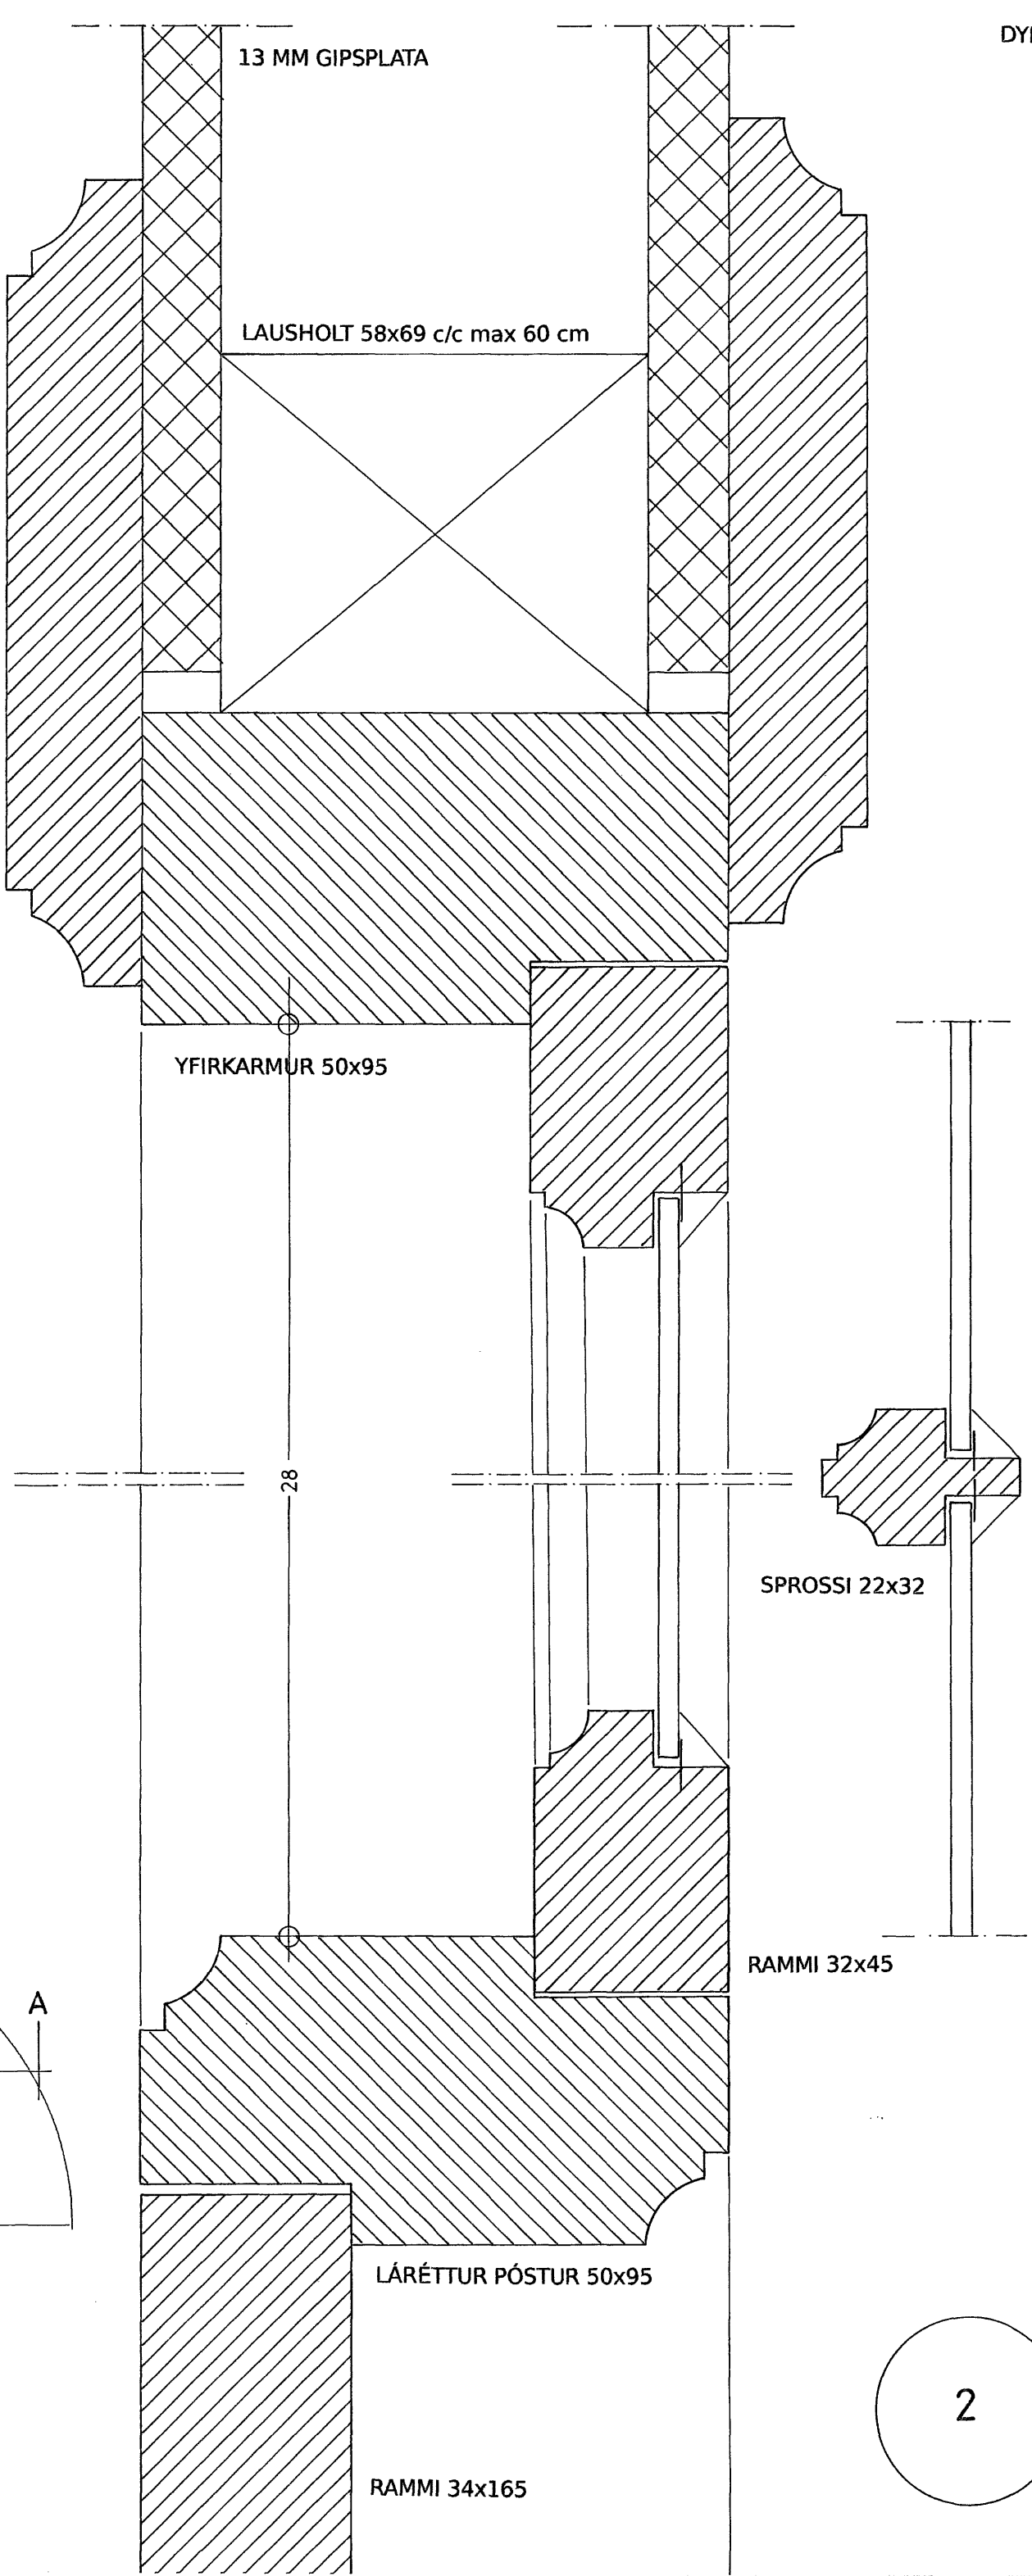

1

3

NÝ SPIJALDAHURÐ
MEÐ GLUGGA YFIR,
UTANMÁL Á KARMI 78x250 CM
SIGMARS-LAMIR

2

HAFNARFJARÐARKIRKJA		ENDURBÆTUR	83 08
ÞORSTEINN GUNNARSSON ARKITEKT FAÍ	BAKRÝMI VIÐ FORKIRKJU YFIRLIT SÉRHLUTAR KVARÐI 1:20, 1:5 & 1:1	JÚNÍ 2007	ÞG

forsta: Sum