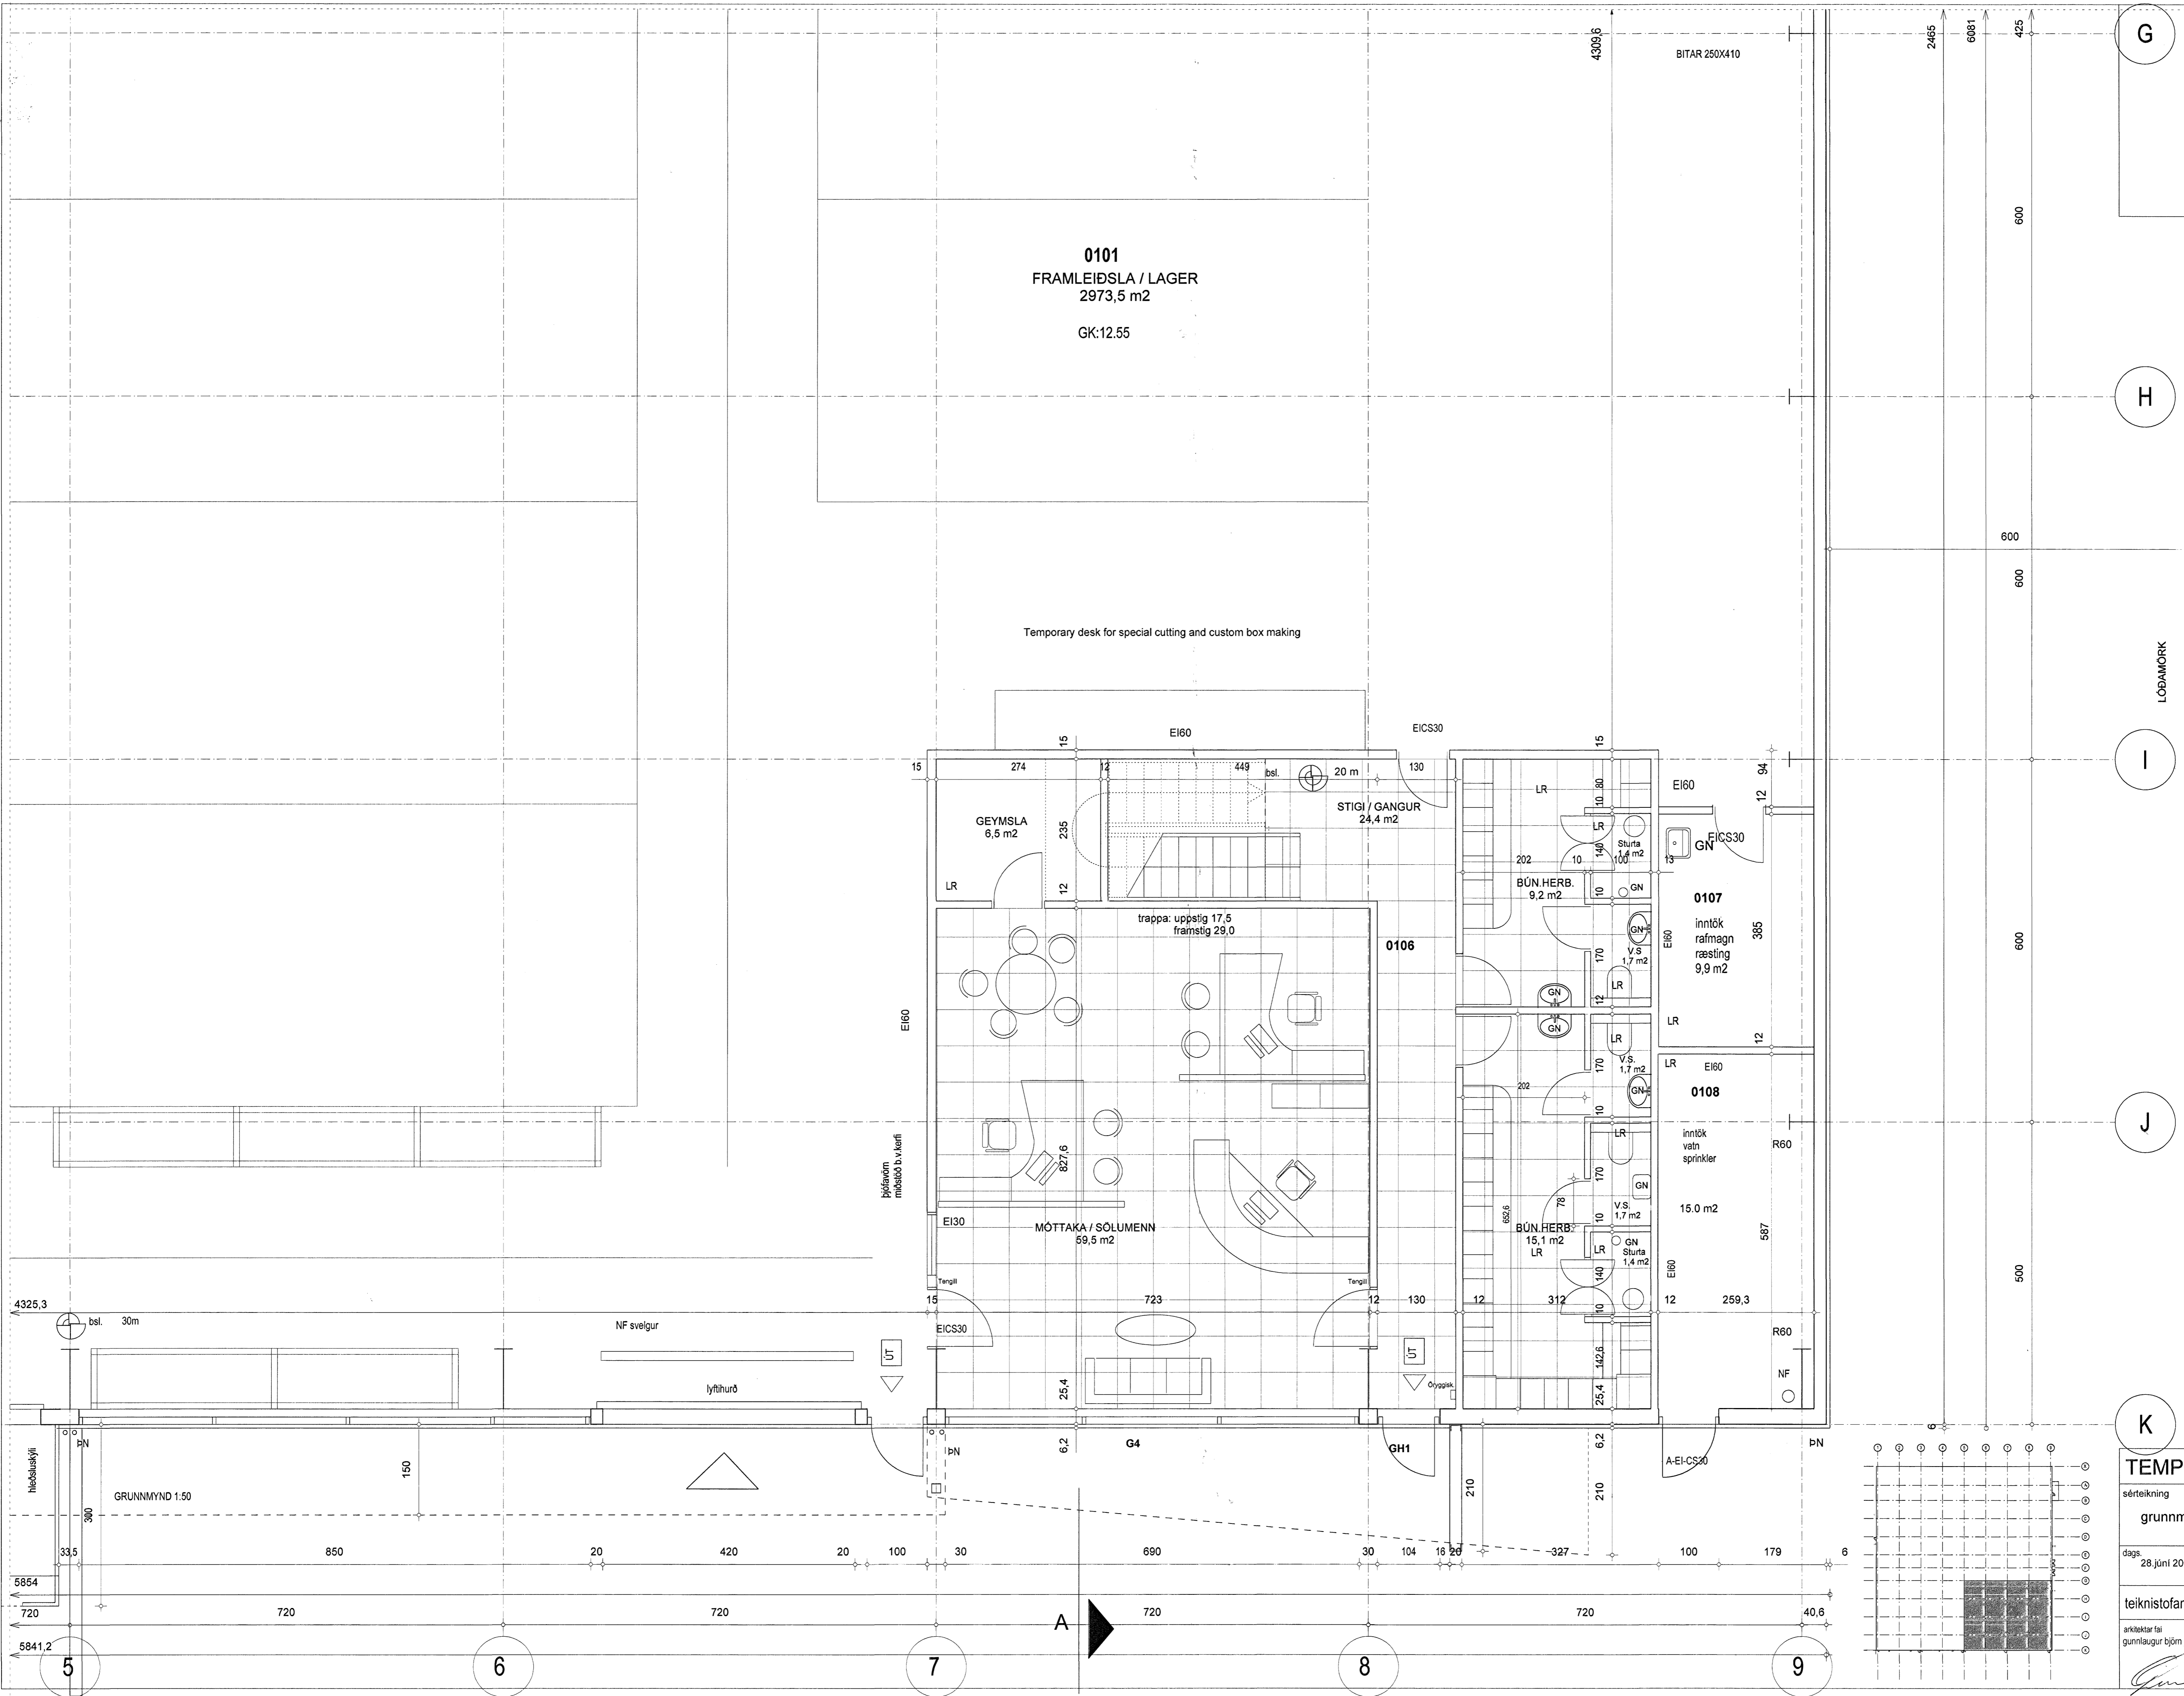

0101  
FRAMLEIÐSLA / LAGER  
2973,5 m<sup>2</sup>  
GK:12.55

Temporary desk for special cutting and custom box making

LÖÐAMÖRK

**TEMPRA** ÍSHELLA 220 HAFNARFIRÐI

sérteikning  
grunnmynd 1.hæðar

NO 1.6  
kvart 1:50

*Gunnlaugur Björn Jónsson*  
520-5200