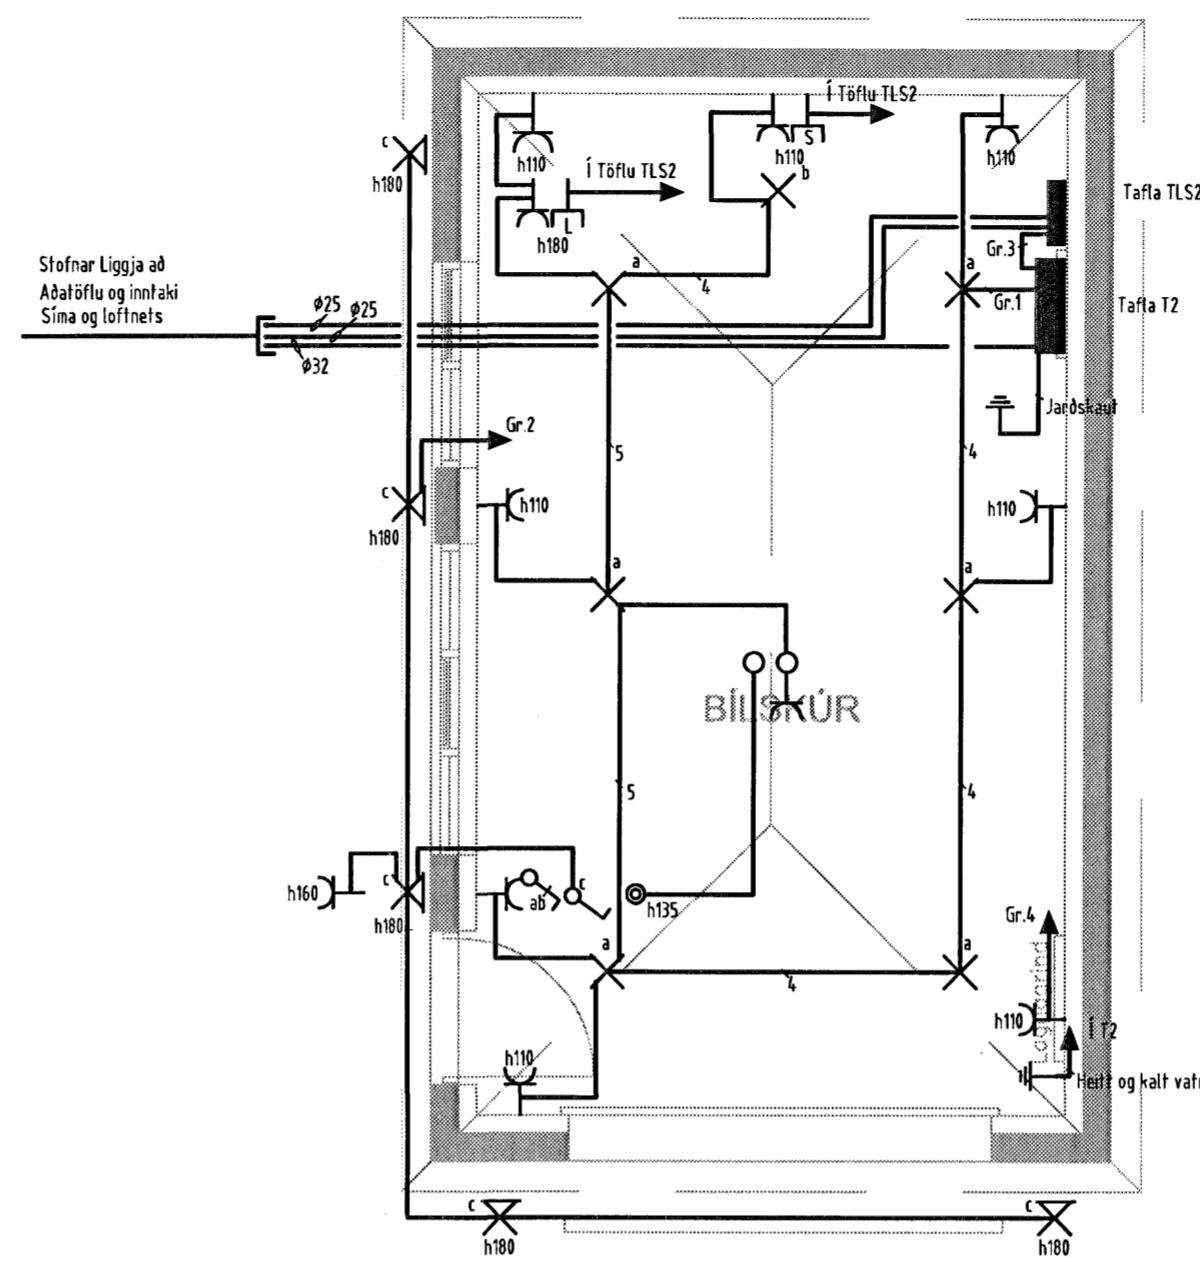

Afstöðumynd

Snid

Grunnmynd

SETJA SKAL SÖKKULSKAUT Í GRUNN
SJÁ NÁMARI ÚFERSLU Í TÆKNLEGR TENGISKILMÁLAR
TEKNING D 11.1996 M1

SNID AF STEYPUTEINUM Í SÖKKLUM
ENGINN MÆLIKVARÐI

SAMTENGING STEYPUTEINA
SETJA SKAL TVÖ VÍRLÁSA
Á HVER SAMSKEYTI