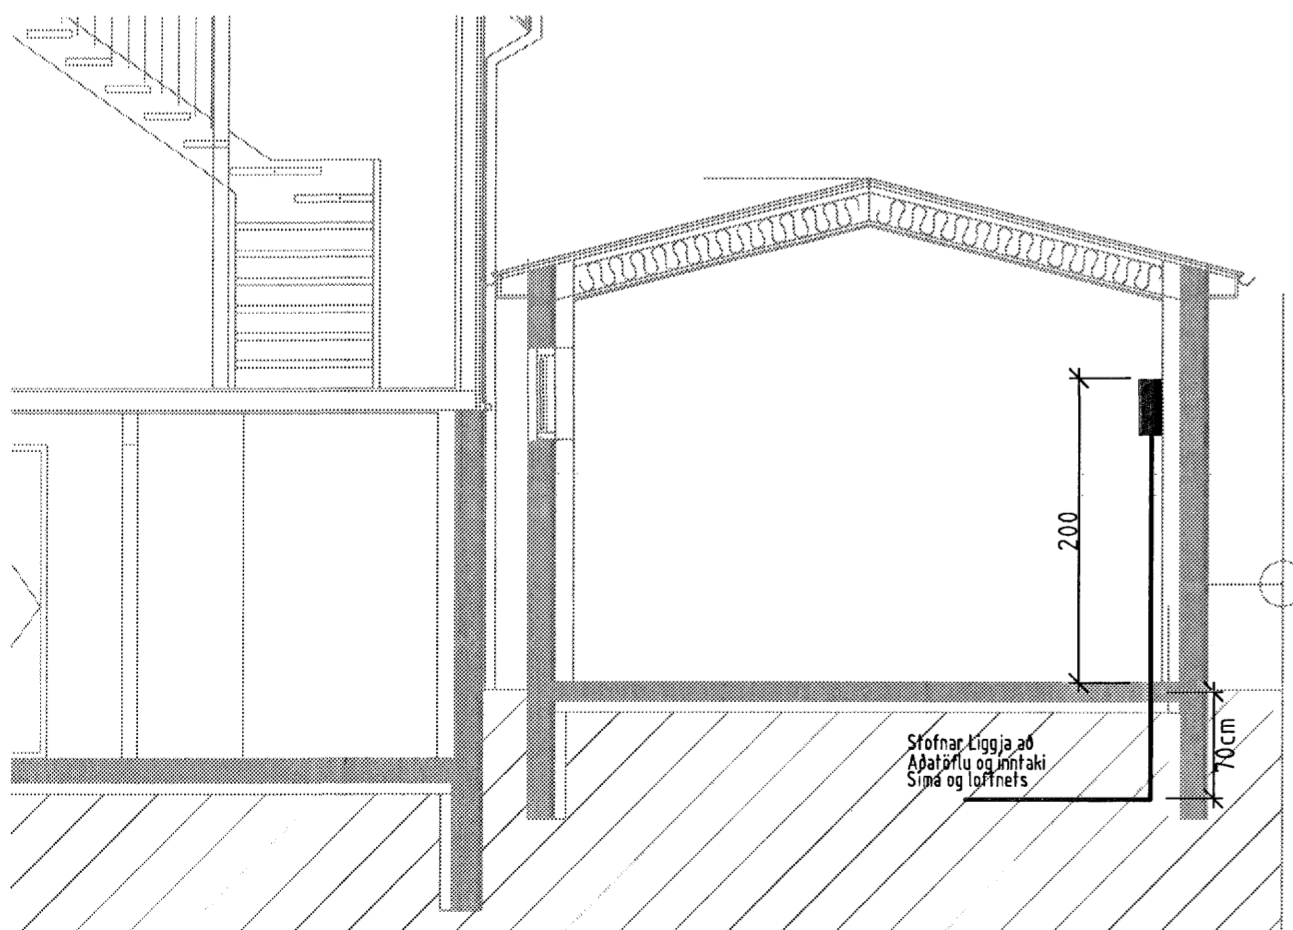

Afstöðumynd

Snid

Grunnmynd

SETJA SKAL SÖKKULSKAUT Í GRUNN
SJÁ NÁMARI ÚFERSLU Í TÆKNLEGR TENGISKILMÁLAR
TEKNING D 11.1996 M1

SNID AF STEYPUTEINUM Í SÖKKLUM
ENGINN MÆLIKVARÐI

SAMTENGING STEYPUTEINA
SETJA SKAL TVÖ VÍRLÁSA
Á HVER SAMSKEYTI