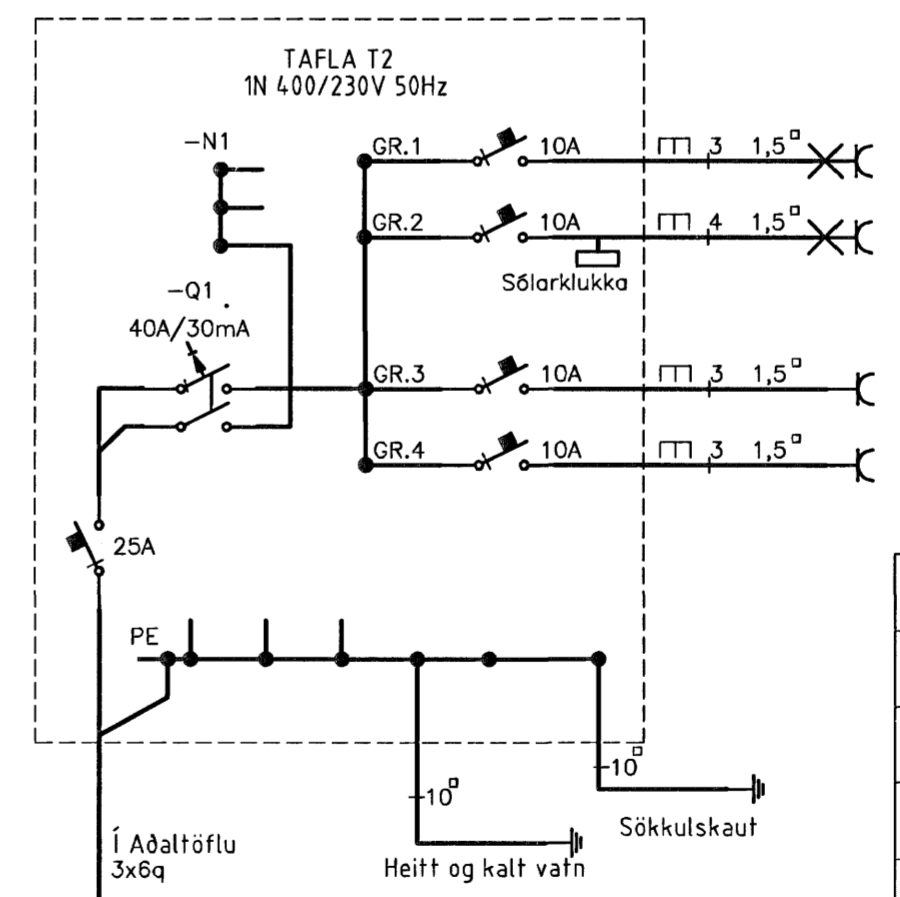

Einlínnumyndir

Verkhelti		
Óldugata 35 220 Hafnarfirði		
Verkhlu/Verknúmer		
Rafagnir Bílskúr		
Blað.nr.	Dags.	Kvarði
1/1	22.nóv 2006	1:50 og 1:500
Yfirfarið		
<i>Sigrún Steinar</i>		
Hönnuður		
<i>Sigrún Steinar</i>		
Samræfingarráðgjafi		
<i>David Halsson</i>		
Breyting		

Miðvangi 125 220 Hafnarfirði
kt. 700402-5090
Sími 565 1846, fax 565 0940 gsm 898 0970
http://www.munus.is, e-mail munus@munus.is
munus Hönnuður Sigurjón Harðarson, kt. 060361-2749