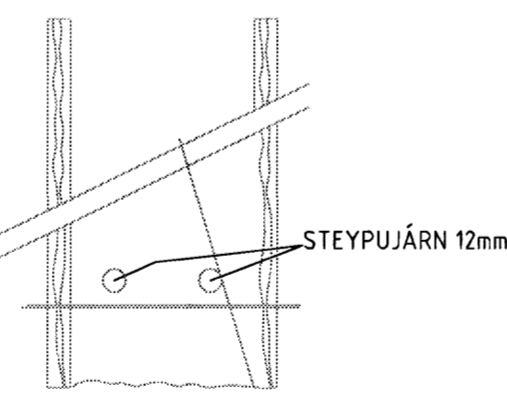

Afstöðumynd

Snid

Grunnmynd

SETJA SKAL SÖKKULSKAUT Í GRUNN
SJÁ NÁMARI ÚFERSLU Í TÆKNLEGR TENGISKILMÁLAR
TEKNING D 11.1996 M1

SNID AF STEYPUTEINUM Í SÖKKLUM
ENGINN MÆLIKVARÐI

SAMTENGING STEYPUTEINA
SETJA SKAL TVÖ VÍRLÁSA
Á HVER SAMSKEYTI