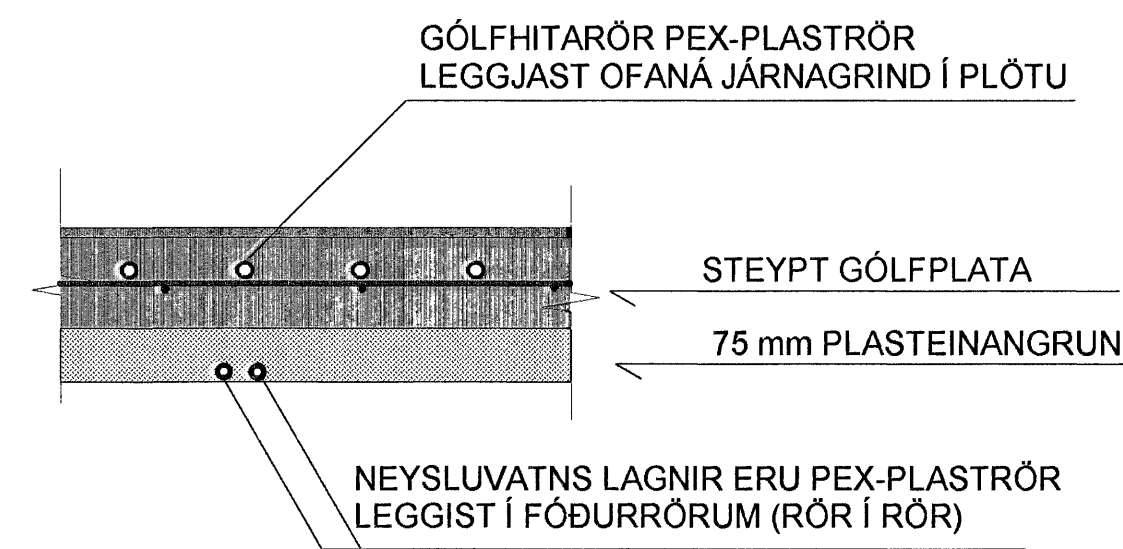

SNID AF HITALÖGN Í PLÖTU MKV. 1:10

SJÁ SKÝRINGAR Á TEIKNINGU NR. 2.02

TEIKN. NR. 2.03	Tæknivangur ehf. KT.450588-1889 Kirkjustétt 26, 113 Reykjavík Sími: 564 22 44, Netf. tv@vortex.is
KVARDI: 1:50, 1:10	
DAGS. OKT. 2006	
HANNAÐ: MG	VERKEFNI: HAFRAVELLIR 14-16, HAFNARFIRÐI
TEIKNAD: MG	LAGNIR: GRUNNMYND AF GÓLFHITALÖGNUM OG SNID
YFIRFARID: <i>Magnús Gylfason</i>	<i>Ólafur Gunnarsson</i>
Magnús Gylfason KT. 201251-4199	Undirskrift Abalinnuðar