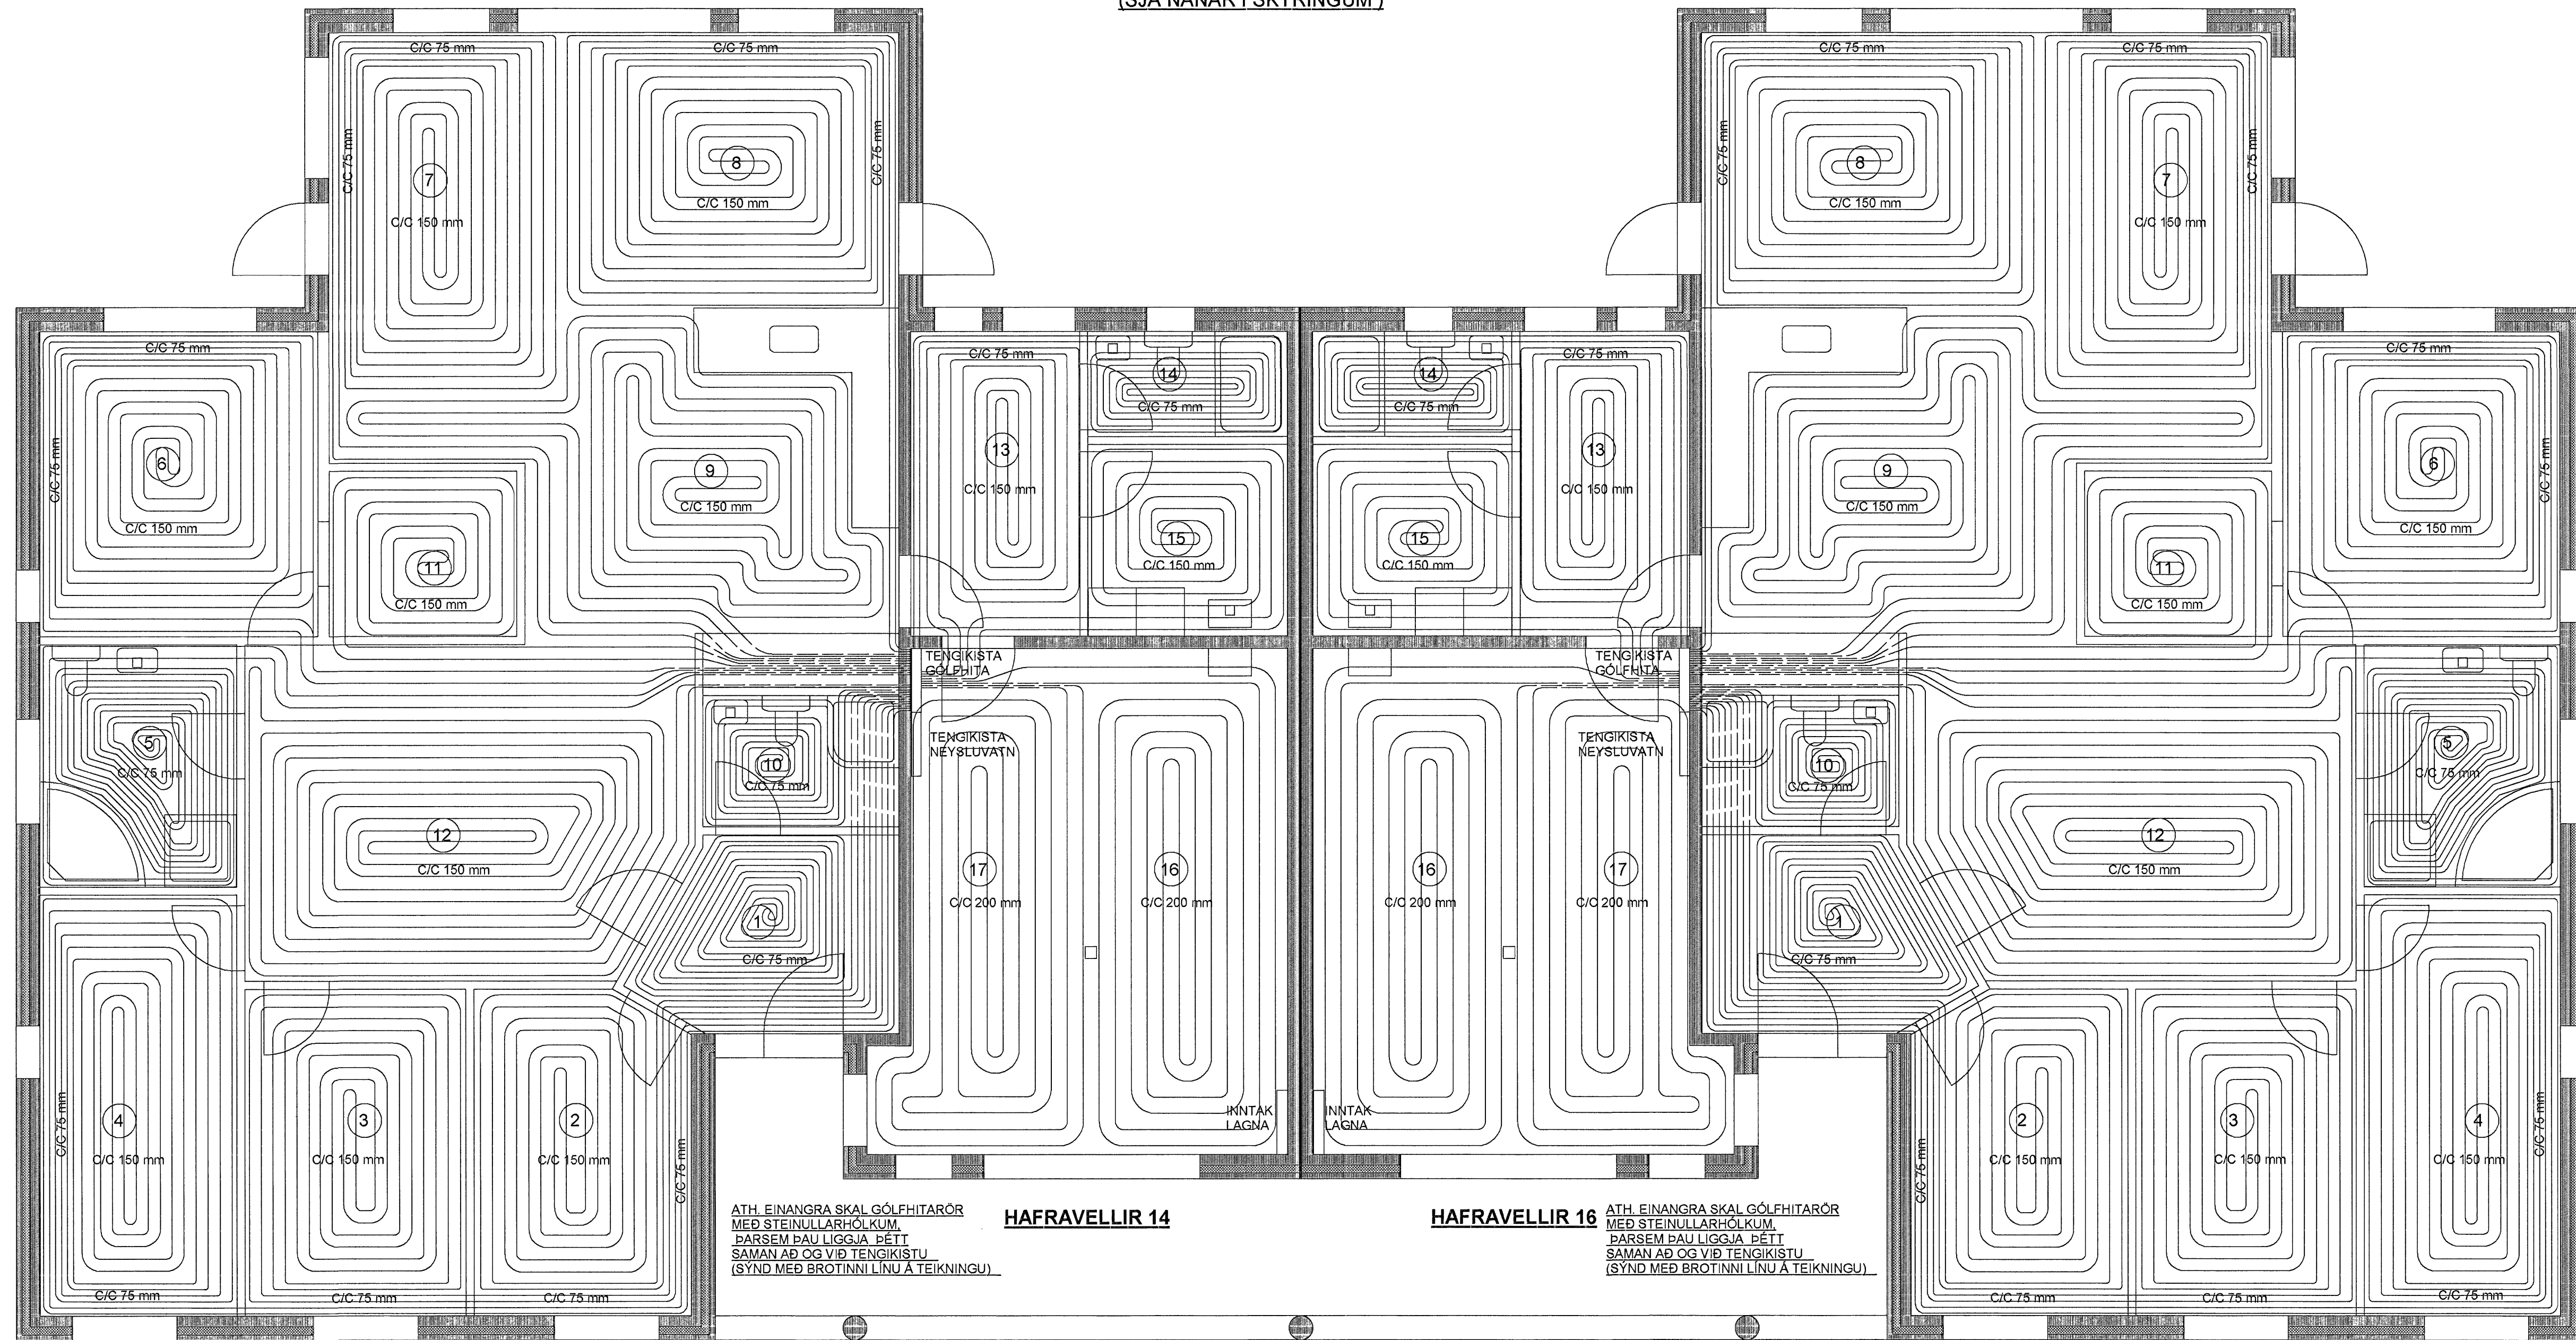

GRUNNMYND AF GÓLFHITALÖGNUM , MKV. 1:50

GÓLFHITARÖR ERU 18x2.0 mm
REHAU RAUTHERM PLASTLAGNIR
(SJÁ NÁNAR Í SKÝRINGUM)

TAFLA YFIR GÓLFHITASLAUFUR

SLAUFU NR.	LENGD Á SLAUFUM (m)	STADSETNING	ORKA (Wött)
1	65	ANDDYRI	845
2	80	HERBERGI	975
3	80	HERBERGI	1040
4	100	HERBERGI	1300
5	75	BADHERBERGI	1300
6	110	HJÓNAHERBERGI	1300
7	120	STOFA	1040
8	100	STOFA	1040
9	90	ELDHÚS	1300
10	35	SNYRTING	1040
11	40	FATAHERBERGI	520
12	120	ALRÝMI	390
13	45	GEYMSLA	260
14	45	SNYRTING	1040
15	40	ÞVOTTUR	1170
16	70	BÍLSKÚR	1170
17	70	BÍLSKÚR	1170

ALLS = 1285 m

ALLS = 16.705- Wött

OFNASKRÁ

OFN NR	GERÐ OFNA	BREIDD/LENGD (mm)	ORKA (Wött)
1.01	HANDKLÆÐAOFN	500/1200	350
1.02	HANDKLÆÐAOFN	500/1200	350
1.03	HANDKLÆÐAOFN	500/1200	350

ALLS = 1.050- Wött

ORKUGJÖF OFNA : 1.050- Wött
ORKUGJÖF GÓLFHITA : 16.705- Wött