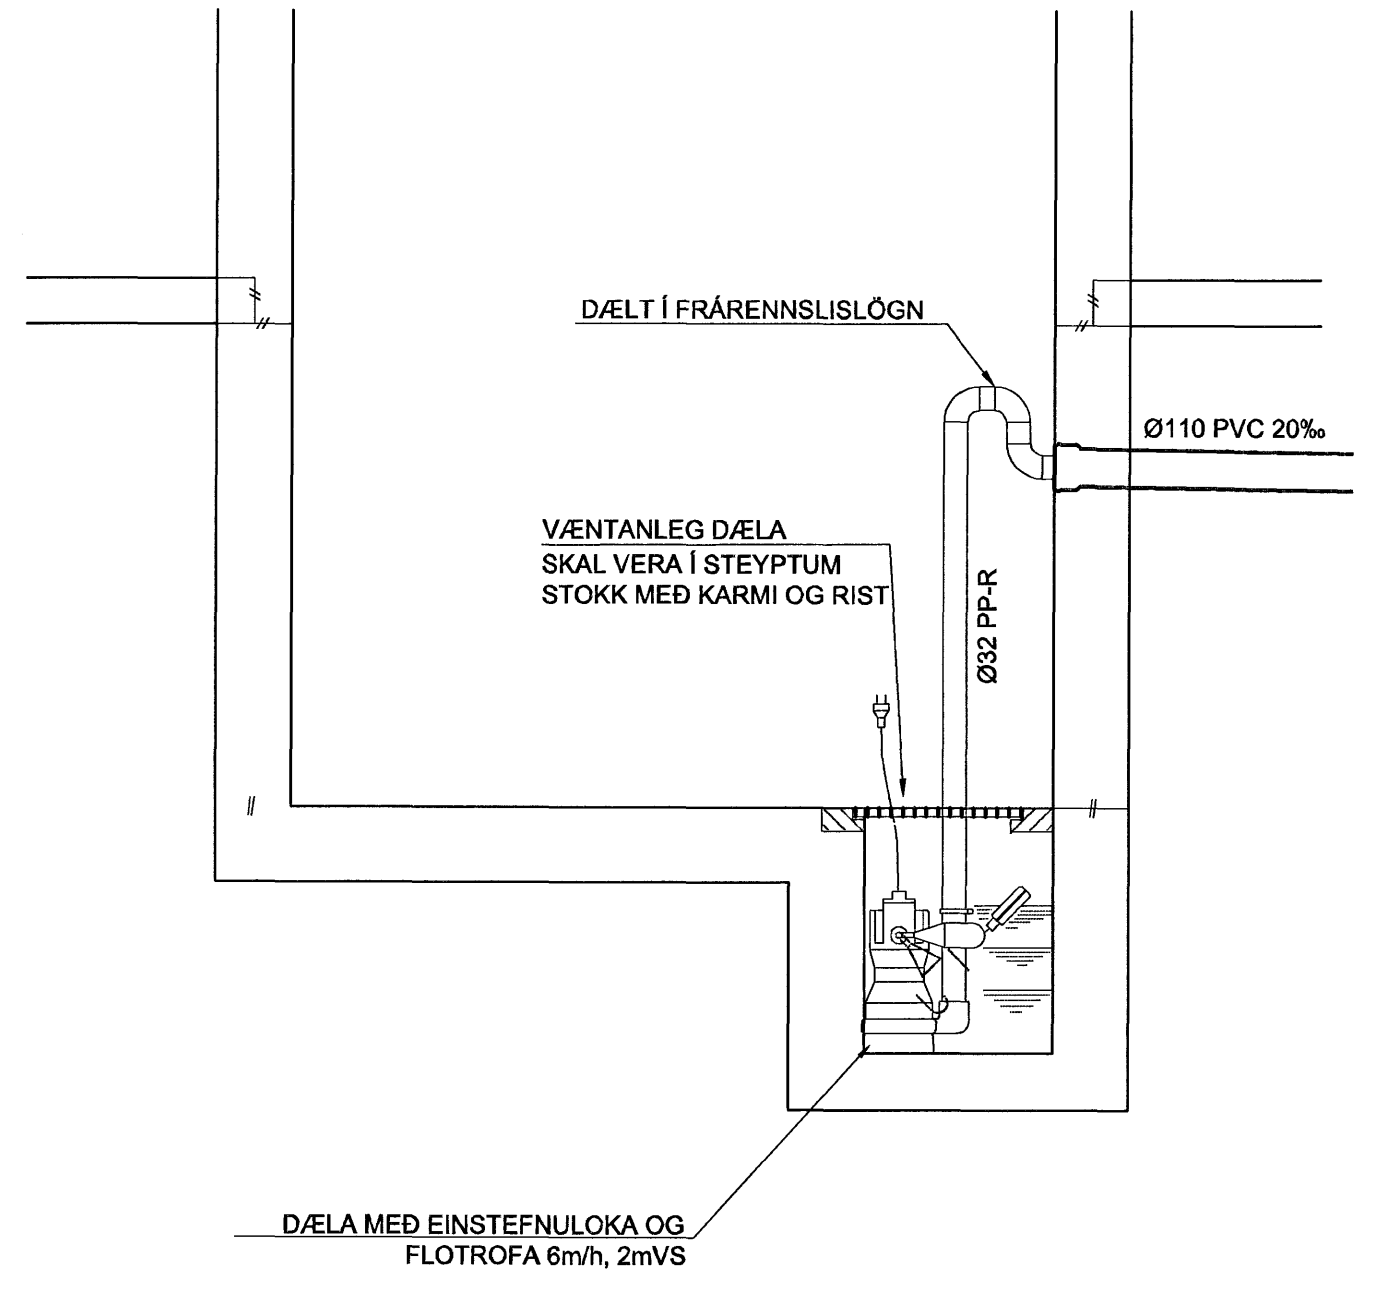

SNID
1:20

SKIPALÓN 21-23

Úg. Dags. Skýring Hannafyrirfarir

VERKFRÆÐISTOFA

BÆJARHRAUN 20 · 220 HAFNARFJÖRÐUR · KENNIT. 710796-2899
vsb@vsb.is · Sími 585 8600 · Fax 585 8610 · www.vsb.is

Áritun séðhónuðar Sveinn Áki Sværissón Kt: 230855 5609	 Verkefni SKIPALÓN 21-23 HAFNARFIRÐI		
Verkhúti Lagnir Grunnlaggir Grunnmynd Hús 21 & Snið			
Hannað BL	Teiknað SÁS	Kvarði 1:50 & 1:20 / A1	Síða -
Dags. 10.11.2006	Verkefni 06876	Teikning P1-1	Útgáfa -

V:\2006\06876\06876-Skipalón 21-23\Sheet\LA06876-P1_Grunnlaggir.dwg