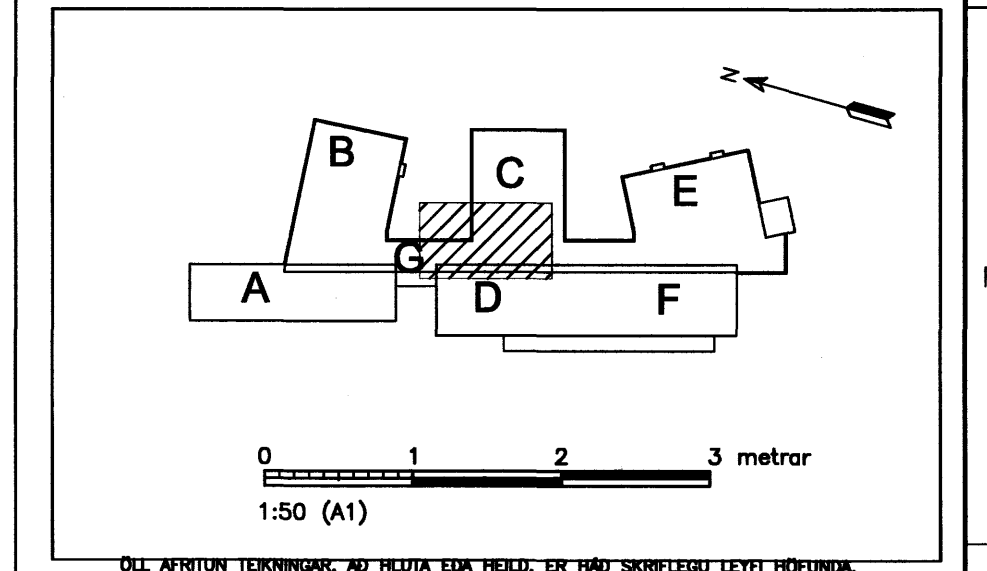

RAFSTOKKUR RS130x70
VÍÐ NEDRI GLUGGAPRÓFIL
SJÁ TEIKN. ARKITEKTA

ÓTGÁFUFRILL

ÓTGÁFA:	DAGS:	SKYRNINGAR:	SR. AF:	SAMB.:
A	17.03.06	ÚTBODSTEIKNINGAR		
B	09.11.06	BREYTT. RAFSTOKKAR		

DAGS. UNDRSKRIFAR: NAFN OG KT. SAMRÁÐINGARHÖNNUNAR:
UNDRSKRIFT SAMRÁÐINGARHÖNNUNAR: *Jeb*