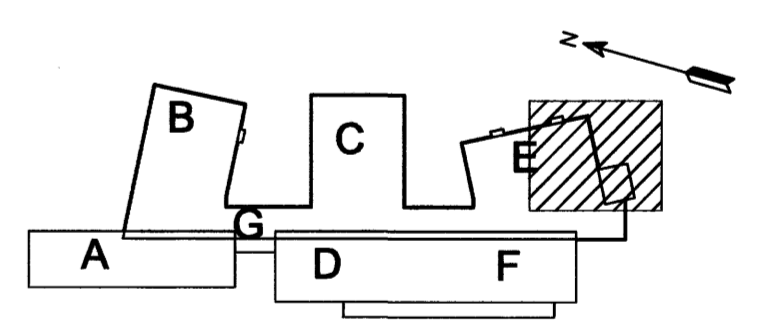

vegasalt-slá

ÚTGÁFUERILL				
ÚTGAFA:	DAGS:	SKYRINGAR:	BR. AF:	SAMB:
A	17.03.06	ÚTBOÐSTEIKNINGAR		
B	09.11.06	BREYTT. LAMPAR		
DAGS. UNDRISKRIFTAR: NAFN OG KT. SAMRÆMINGARHÖNNUNAR:				
UNDRISKRIFT SAMRÆMINGARHÖNNUNAR: <i>Jeb</i>				