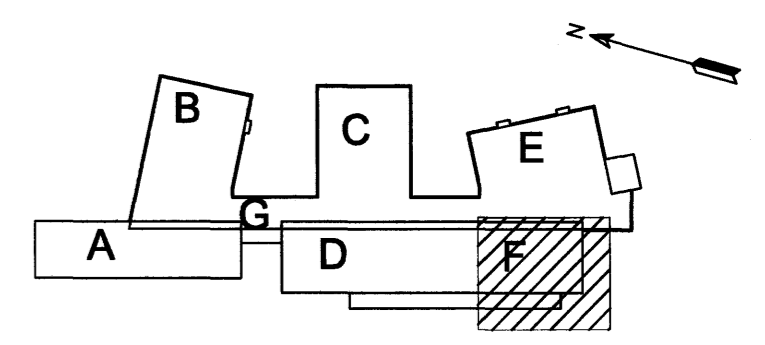

0 1 2 3 metrar
1:50 (A1)

Verkfræðistofa Jóhanns Indriássonar ehf
Síðumúli 1, 108 Reykjavík.
Sími 566 7319, Fax 566 6887, Netfang vj@vj.is, Veffang www.vj.is

HETTI VERKS:
HRAUNVALLASKÓLI DREKAVÖLLUM 9 HAFNARFIRÐI

HETTI TEIKNINGAR:
RAFLAGNIR SMÁSPENNA 2. HÆÐ 2.-3. ÁFANGI SMÁSPENNUTEIKNINGAR

MKV: 1:50 A1	VERUR: 5401	SKRÁNGAVNR: 0DNV	ÓTGÁFA: A
HANNAÐ: SBS	TEIKNAR: SBS	YFIRFARÐ: Óþ	NR. TEIKNINGAR: F5-212
NAFN OG KT. SMÁRÉMINGAR: MAGNÚS KRISTBERGSSON 080257 3889			BLAÐNÖMUR: 230
DAGS. UNDRISKRIFTAR: <i>[Signature]</i>	UNDRISKRIFT SMÁRÉMINGAR: <i>[Signature]</i>