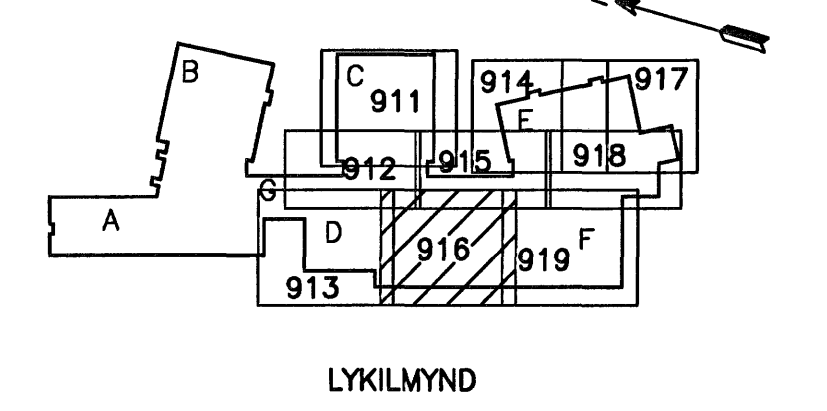

GRUNNMYND
MKV. 1

ÚTGÁFUFRILL			
NÖMUR	DAGS	SKÝRINGAR	HANNAÐ
B1	25.10.2006	BYGGINGARTEIKNING	H00

DAGS. UNDRISKRIFTAR: NAFN OG KT. SAMRÆMINGARHÖNNUNAR:
UNDRISKRIFT SAMRÆMINGARHÖNNUNAR: *[Signature]*

Samþykkt þann
28 FEB. 2007
Byggingafruttönn í Hafnarfirði
Eln. Sigurbjartur Halldórsson

1. **SKÝRINGAR:**
2. A x B B MÆRKR GAT Í PLÖTU
     A STÆRD Amm x Bmm
   - A x B RAUF Í SÖKKUL EDA VEGG
     K=10,00 Amm DJÚPA OG Bmm
     H=1000 BREIDA NEDRI BRÓN Í
     KÓTA 10,00m OG HÆÐ 1000mm
   - A x B GAT Í SÖKKUL EDA VEGG,
     K=10,00 Amm BREITT OG Bmm Á HÆÐ
     NEDRI BRÓN Í KÓTA 10,00m
   - VL AD GAT SÉ FAST VID LOFT
     ÖLL ÓNEFND MÁL ERU Í mm

ÖLL AFNOT OG AFTRUN TEIKNINGAR, AD HLUTA EDA HEILD, ER HÁÐ SKRIFLEIÐU LEYFI HÖFUNDA.

HÖNNUN
GRENSÁSVEGI 1 108 REYKJAVÍK Sími: 510 4000 FAX: 510 4001
VEFFANG: www.honnun.is NETFANG: honnun@honnun.is

HEITI VERKS:
HRAUNVALLASKÓLI 2. ÁF.
DREKAVELLIR 9, HAFNARFIRÐI

HEITI TEIKNINGAR:
GATAPLAN:
UNDIRSTÖÐUR
GRUNNMYND

MÁL:	TEIKNAR:	GEYMSLUNÖMUR:	VNR:
	LS		3.151.218
HANNAÐ:	YFRIFAR:	MKV:	NR. TEIKNINGAR:
HÖG/BIO/PE	JGG	1:50	
DAGS. UNDRISKRIFTAR:	NAFN OG KT. HÖNNUNAR:		B2-916
10. Jan. 2007	HÖNNUN hf	430572-0169	
UNDRISKRIFT HÖNNUNAR:	KT. HÖNNUNAR:		ÚTGÁFA:
<i>[Signature]</i>	Kt. 110658-6489		B1