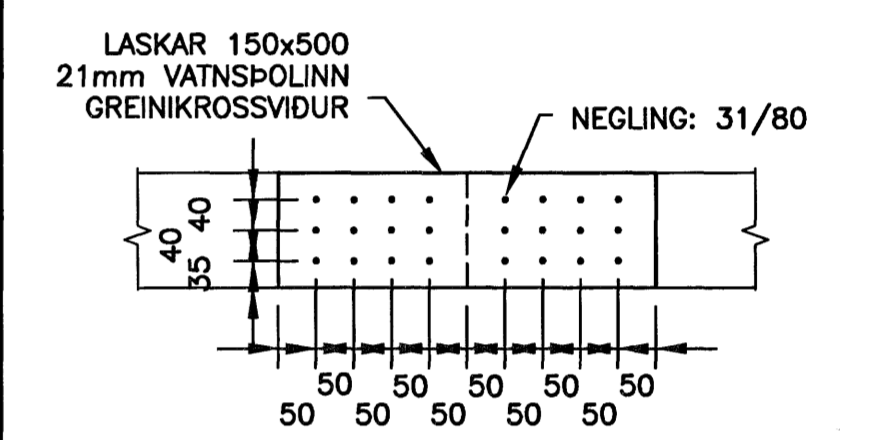

A

B

C

D

ÚTGÁFUERILL			
NUMER:	DAGS:	SKYRINGAR:	HANNAÐ:
B1	10.10.2006	BYGGINGARTEIKNING	HÖÖ
B2	10.01.2007	YMSAR BREYTINGAR	HÖÖ
DAGS. UNDIRSKRIFTAR:		NAFN OG KT. SAMRÆMINGARHÖNNUÐAR:	
UNDIRSKRIFT SAMRÆMINGARHÖNNUÐAR:			

Samþykkt þann
28 FEB. 2007
Byggingafræðingur í Hafnarfirði
E.Þ. Sigurbjartur Halldórsson

SKÝRINGAR:
ÓNEFND MÁL ERU í mm, KÓTAR ERU í m
ALMENNAR SKÝRINGAR SJÁ TEIKN. NR. B2-001- TIL B2-005

ÖLL AFNOT OG AFRITUN TEIKNINGAR, AÐ HLUTA EDA HEILD, ER HÁÐ SKRIFLEGU LEYFI HÖNNUÐAR.

HÖNNUN
GRENASÁVEGI 1 108 REYKJAVÍK SÍMI: 510 4000 FAX: 510 4001
VEFFANG: www.honnun.is NETFANG: honnun@honnun.is

HEITI VERKS:
HRAUNVALLASKÓLI 2. ÁF.
DREKAVELLIR 9, HAFNARFIRÐI

HEITI TEIKNINGAR:
BURDARVIRKI:
UPPSTÓLAD ÞAK
SNID OG DEILI

MALT:	TEIKNAD:	GEYMSLUNUMER:	VNR:
HANNAÐ:	YRFRAD:	MKV:	3.151.218
DAGS. UNDIRSKRIFTAR:	NAFN OG KT. HÖNNUÐAR:	NR. TEIKNINGAR:	
10. Jan. 2007	HÖNNUN hf	430572-0169	
UNDIRSKRIFT HÖNNUÐAR:	KT. HÖNNUÐAR:	ÓTÓFA:	
E.Þ. Sigurbjartur Halldórsson	Kt. 110658-6489	B1