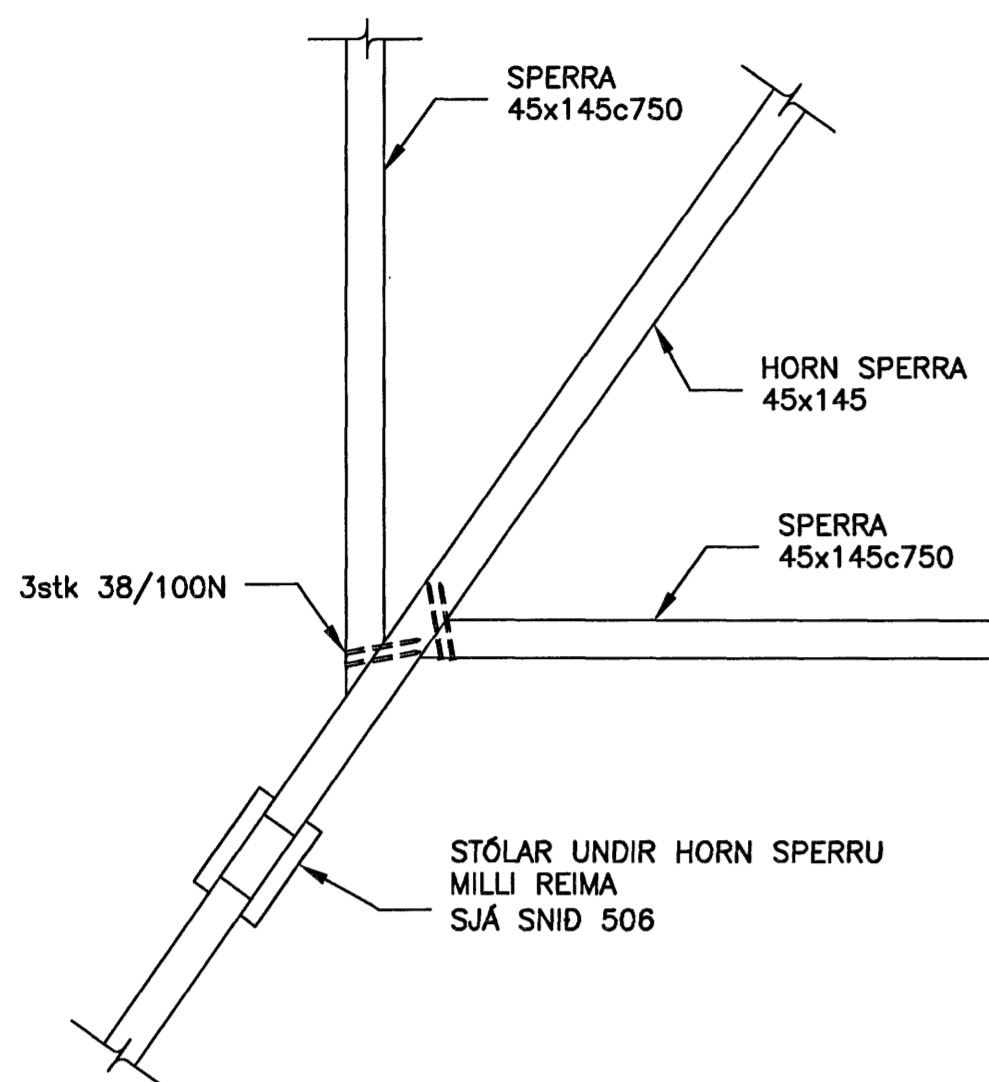

A

B

C

D

531 DEILI
401/534 MKV 1
409

532 DEILI
401/534 MKV 1
403
404
407
408
409

533 DEILI
408/534 MKV 1

526 SNID
409/534 MKV 2

Samþykkt þann
28 FEB. 2007
Byggingafræðingur í Hafnarfirði
E.Þ. Sigurbjartur Halldórsson

SKÝRINGAR:
ÓNEFND MÁL ERU í mm, KÓTAR ERU í m
ALMENNAR SKÝRINGAR SJÁ TEIKN. NR. B2-001- TIL B2-005

ÖLL AFNOT OG AFRITUN TEIKNINGAR, AÐ HLUTA EDA HEILD, ER HÁÐ SKRIFLEGU LEYFI HÖNNUÐAR.