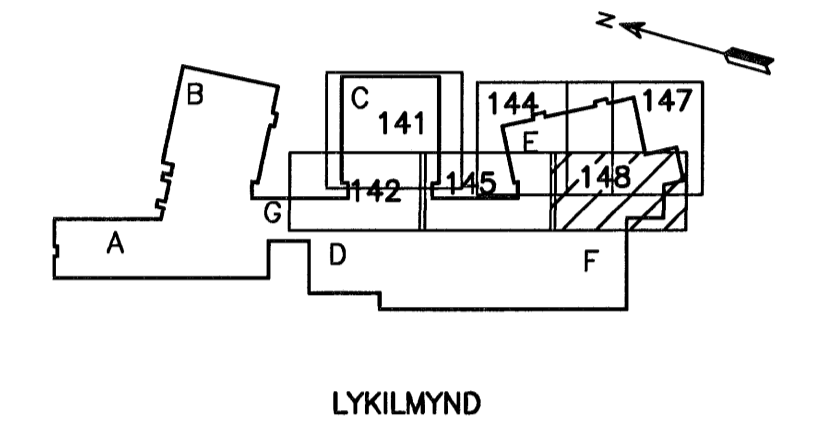

- ATHUGASEMDIR:**
- ALMENNAR SKYRINGAR, DEILI OG SNID SJÁ TEIKN. B2-001 TIL B2-005
  - 3 ALMENN JÄRNABENDING Í VEGGIUM NEMA ANNARS SÉ GETID Á SÉRMYNDUM.
    - K12c250 HH LÁRÉTT
    - K12c200 HH LÖDRÉTT
  - TVÖ LÖDRÉTT K16 JÄRN SKULU KOMA HVORU MEGIN VID GÖLFSÍÐ OP OG NÁ 700mm UPP ÚR PLÖTU
  - S- TÁKNAR SÓLUNGMÉR. SJÁ TEIKN. B2-521 TIL B2-524. **Samþykkt þann 28 FEB. 2007**  
Byggingafrúnn f Hafnarfrófi  
F.h. Sigurbjartur Halldórsson