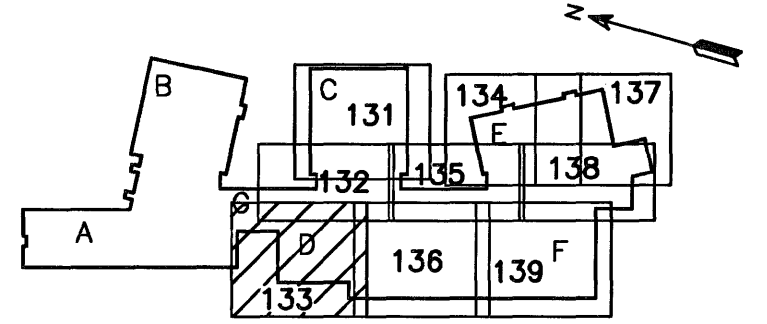

LYKILMYND

TÁKN:

- ① VEGGENDI MED JÁRNABAKKA TIL TENINGAR 2. ÁFANGA
- ② K12e250 JÁRN MED SKRÓFHULSU TIL TENINGAR 2. ÁFANGA
- ③ KOMA SKAL 50mm DJÚPUR SKERLÁS Í ÓTVEGG AD 2.ÁFANGA TIL TENINGAR VERDANDI PLÖTU.

ATHUGASEMDIR:

- 1 ALMENNAR SKÝRINGAR, DEILI OG SNID SJÁ TEIKN. B2-001 TIL B2-005
- 3 ALMENN JÁRNABENDING Í VEGGJUM NEMA ANNARS SÉ GETID Á SÉRMYNDUM.
  - K12e250 HH LÁRÉTT
  - K12e200 HH LÓDRÉTT
- 4 TVÖ LÓDRÉTT K16 JÁRN SKULU KOMA HVORU MEGIN VID GÓLFSÍÐ OP OG NÁ 700mm UPP ÓR PLÖTU
- 5 S- TÁKNAR SÓLUNÓMER, SJÁ TEIKN. B2-521 TIL B2-524

Samþykkt þann
28 FEB. 2007
Byggingafultrúinn í Hafnarfirði
F.h. Sigurbjartur Halldórsson

MKV. 1