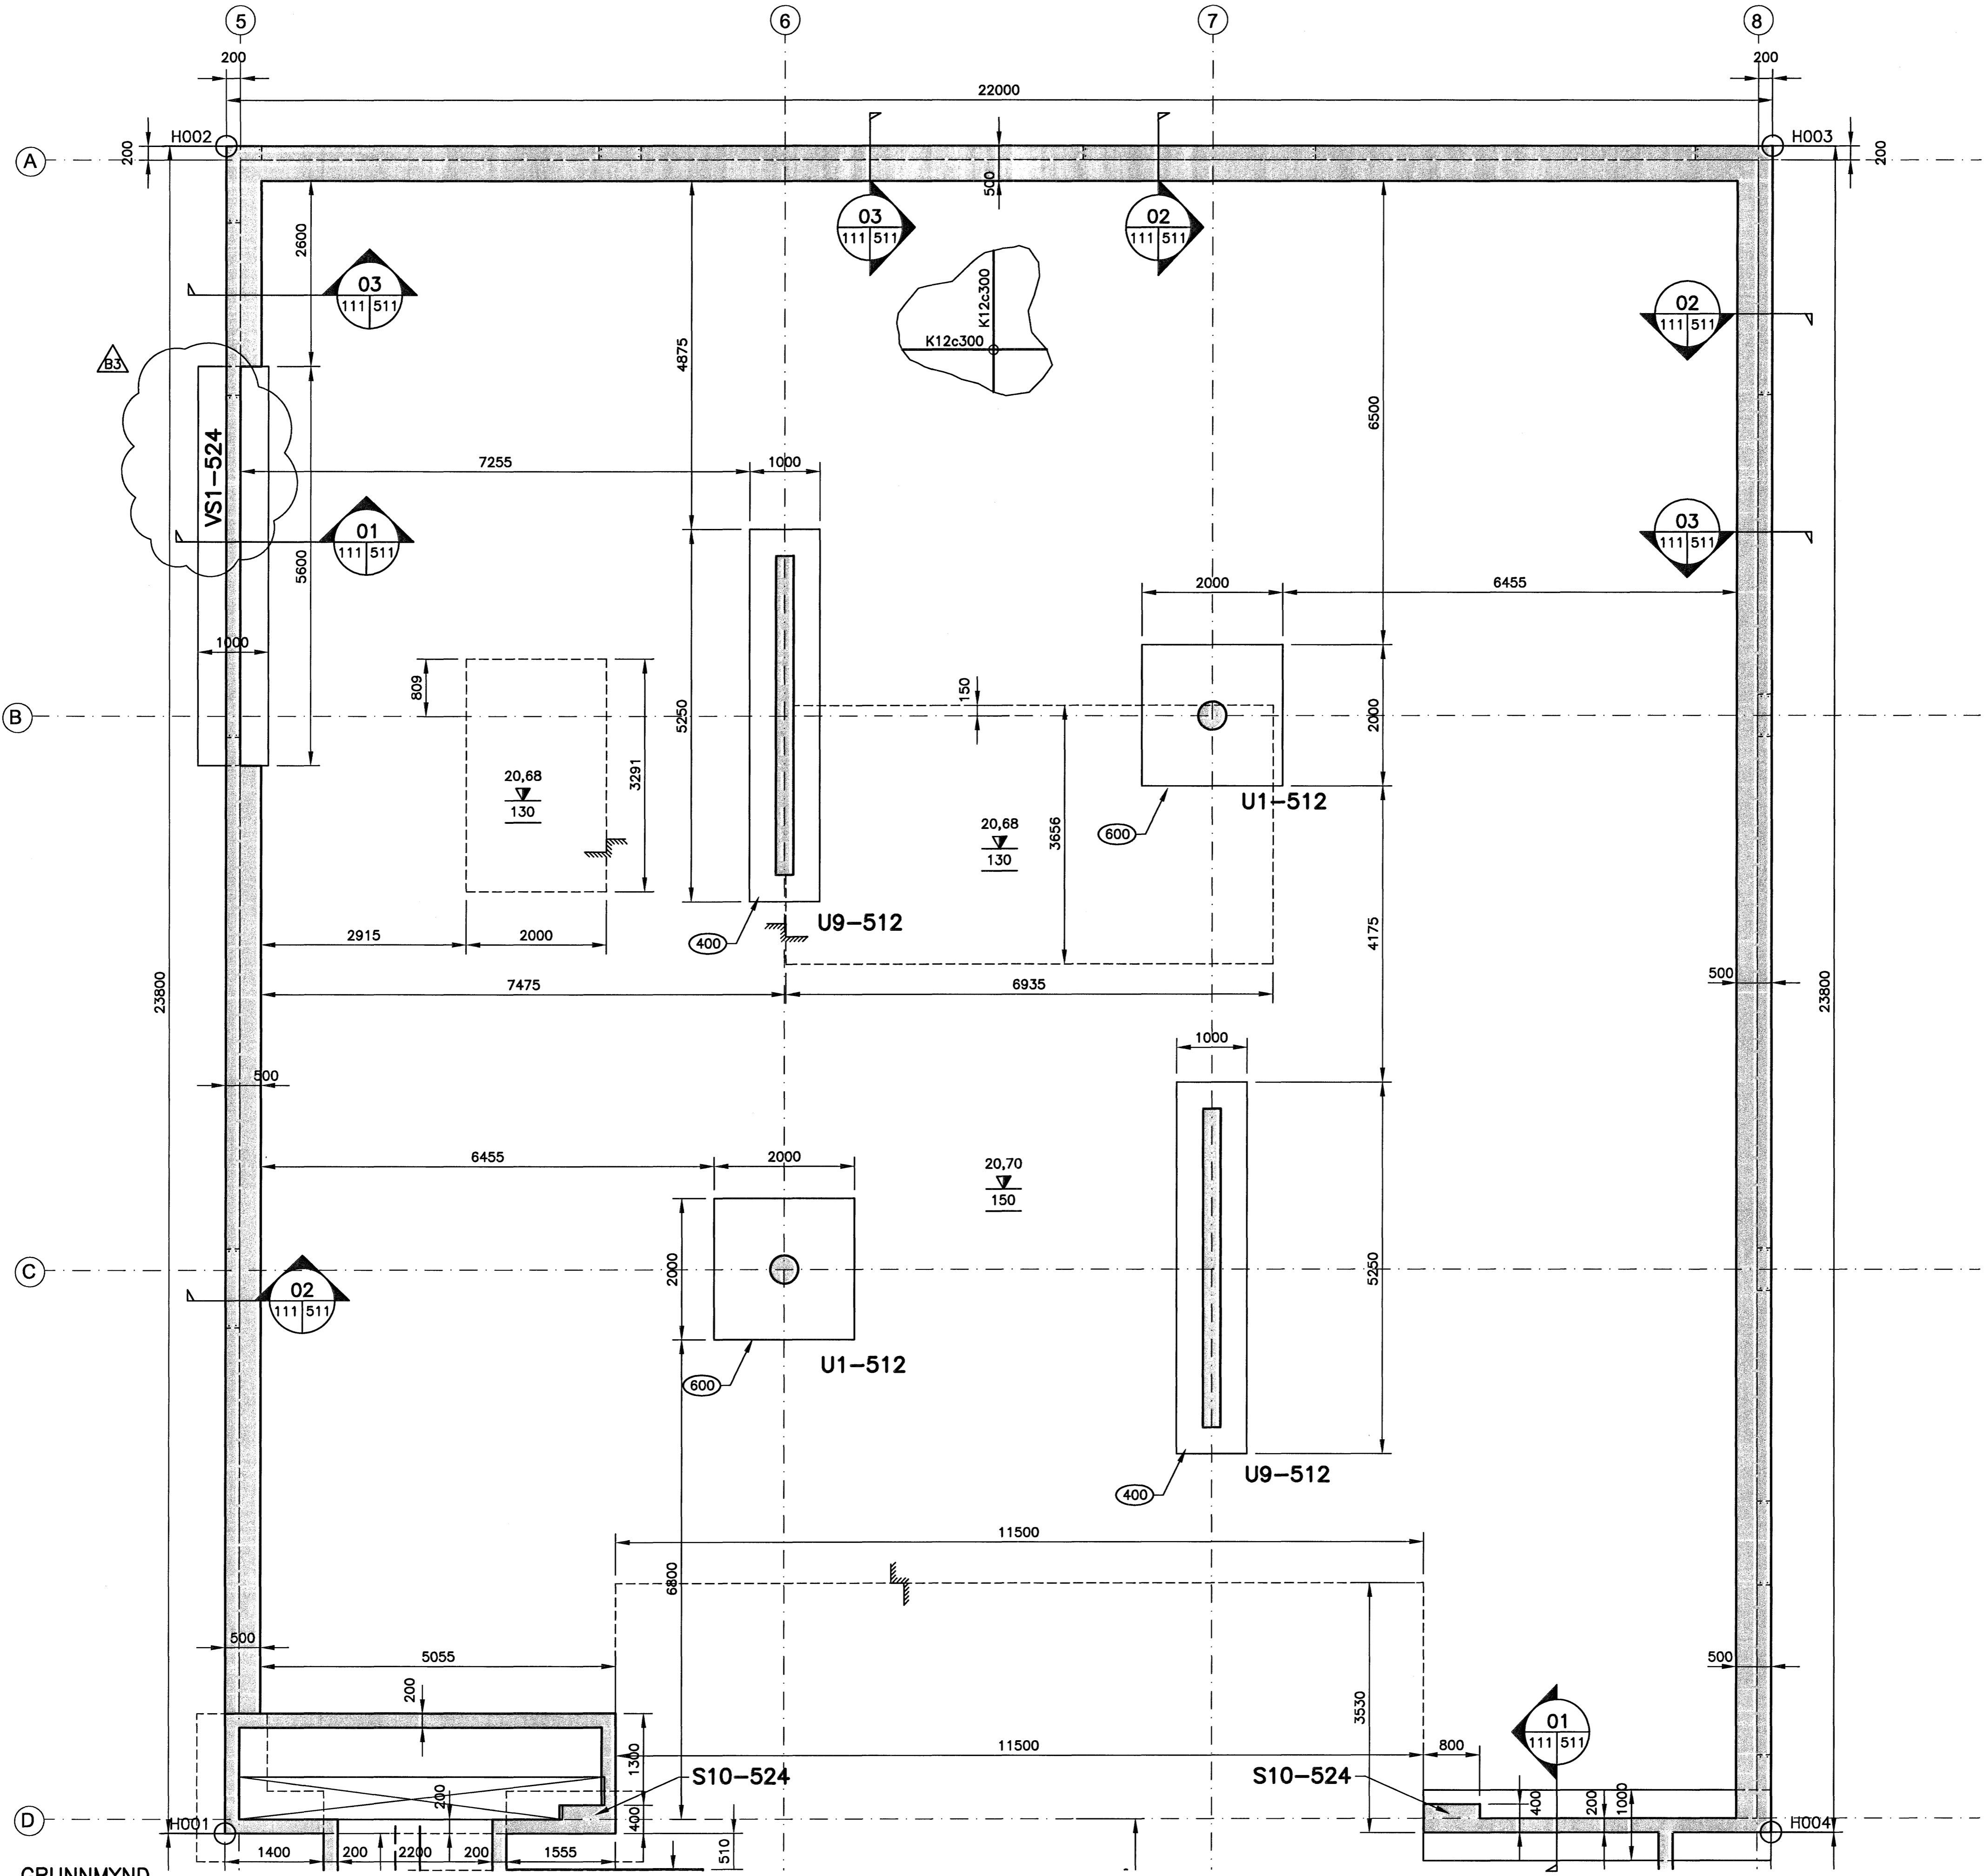

HNITASKRÁ		
PKT.	X-HNIT	Y-HNIT
H001	354528,7051	397100,3190
H002	354551,7358	397106,3214
H003	354557,2842	397085,0326
H004	354534,2536	397079,0302
H005	354538,5617	397062,5741
H006	354550,1878	397068,3907
H007	354563,7898	397041,2035
H008	354555,4747	397028,9925
H009	354548,6779	397025,5920
H010	354539,3063	397027,3876
H011	354537,2767	397035,1750
H012	354518,0539	397030,1650
H013	354503,8296	397084,7418
H014	354539,4137	397053,4958
H015	354543,7958	397055,6883
H016	354549,7914	397043,7044
H017	354545,4093	397041,5120
H018	354528,3533	397069,9485

UNDIRSKRIFT SAMRÆMINGARHÖNNUÐAR: *[Signature]*

- ATHUGASEMDIR:**
- ALMENNAR SKÝRINGAR, DELI OG SNID SJÁ TEIKN. B2-001 TIL B2-005
 - ALMENN JÄRNABENDING Í VEGGJUM NEMA ANNARS SÉ GETID Á SÉRMYNDUM.
 - K12c250 HH LÁRÉTT
 - K12c200 HH LÖDRÉTT
 - TVÖ LÖDRÉTT K16 JÄRN SKULU KOMA HVORU MEGIN VID GÖLFSÍÐ OP OG NÁ 700mm UPP ÓR PLÖTU
 - U- TÁKNAR UNDIRSTÖÐUNÖMER, SJÁ TEIKN. B2-512
- Sampykkt þann*
28 FEB. 2007
Byggingafrulltrúinn í Hafnarfirði
Fh. Sigurbjartur Halldórsson