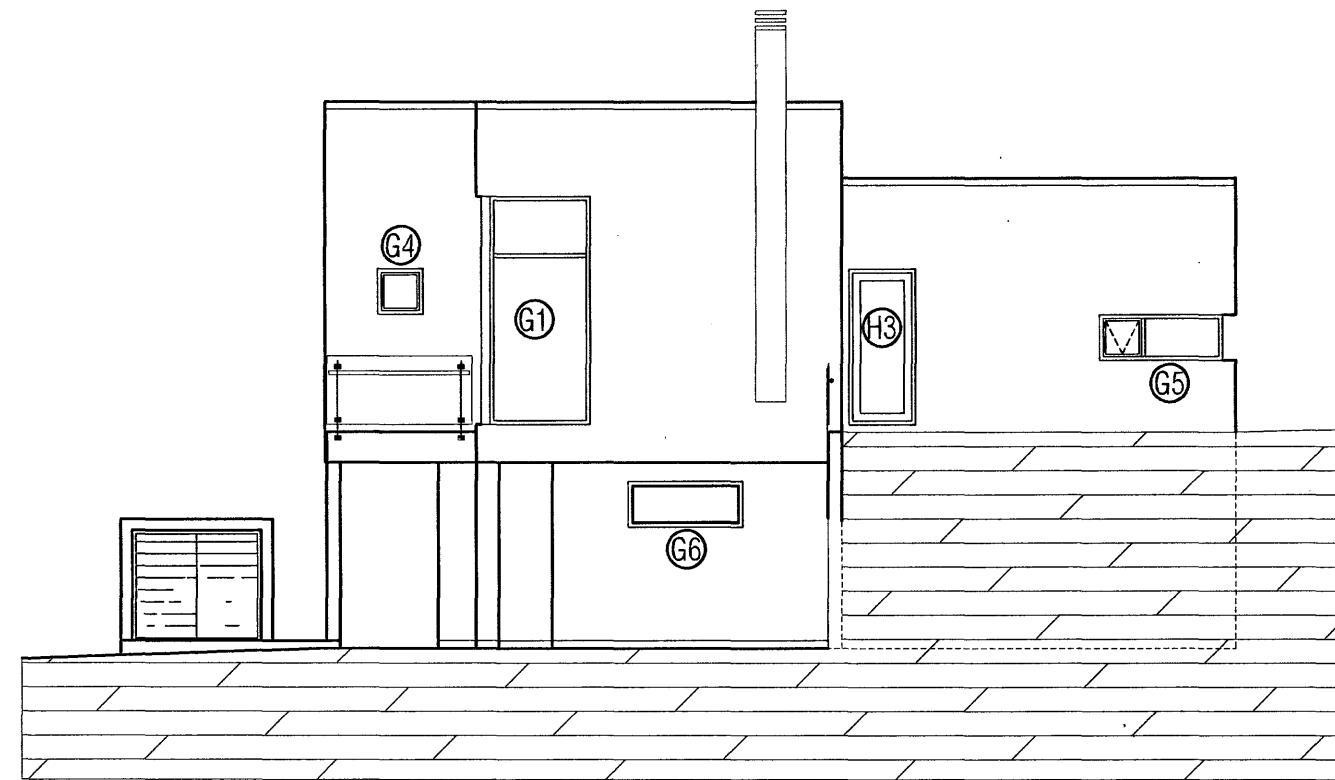

ÚTLIT TIL NORD-AUSTURS

ÚTLIT TIL NORD-VESTURS

ÚTLIT TIL SUÐ-VESTURS

ÚTLIT TIL SUÐ-AUSTURS

Byggingafultrúi Hafnarfjarðar
Afgreitt þann
22 AUG 2007
G.G.

VEKTOR - hönnun og ráðgjöf - Akralind 6, 201 Kópavogi.		Jón Hrafn Hlöðversson byggingafræðingur tlf. 200662-6519 sími: 554-6650 fax: 554-6669.		FURUÁS 26, HAFNARFIRÐI SÉRTEIKNINGAR GLUGGAYFIRLIT	
Teikn. nr.	Tilvísun á teikningu	Br.	Dags.	Hannað	Teiknað
Samþykkt				JHH	ÓPÓ/SM
				Dagsetning	Verk nr.
				04.07.'07	A-06-12-61
				Mælikvæði	Teikn. nr.
				1:100	S-04