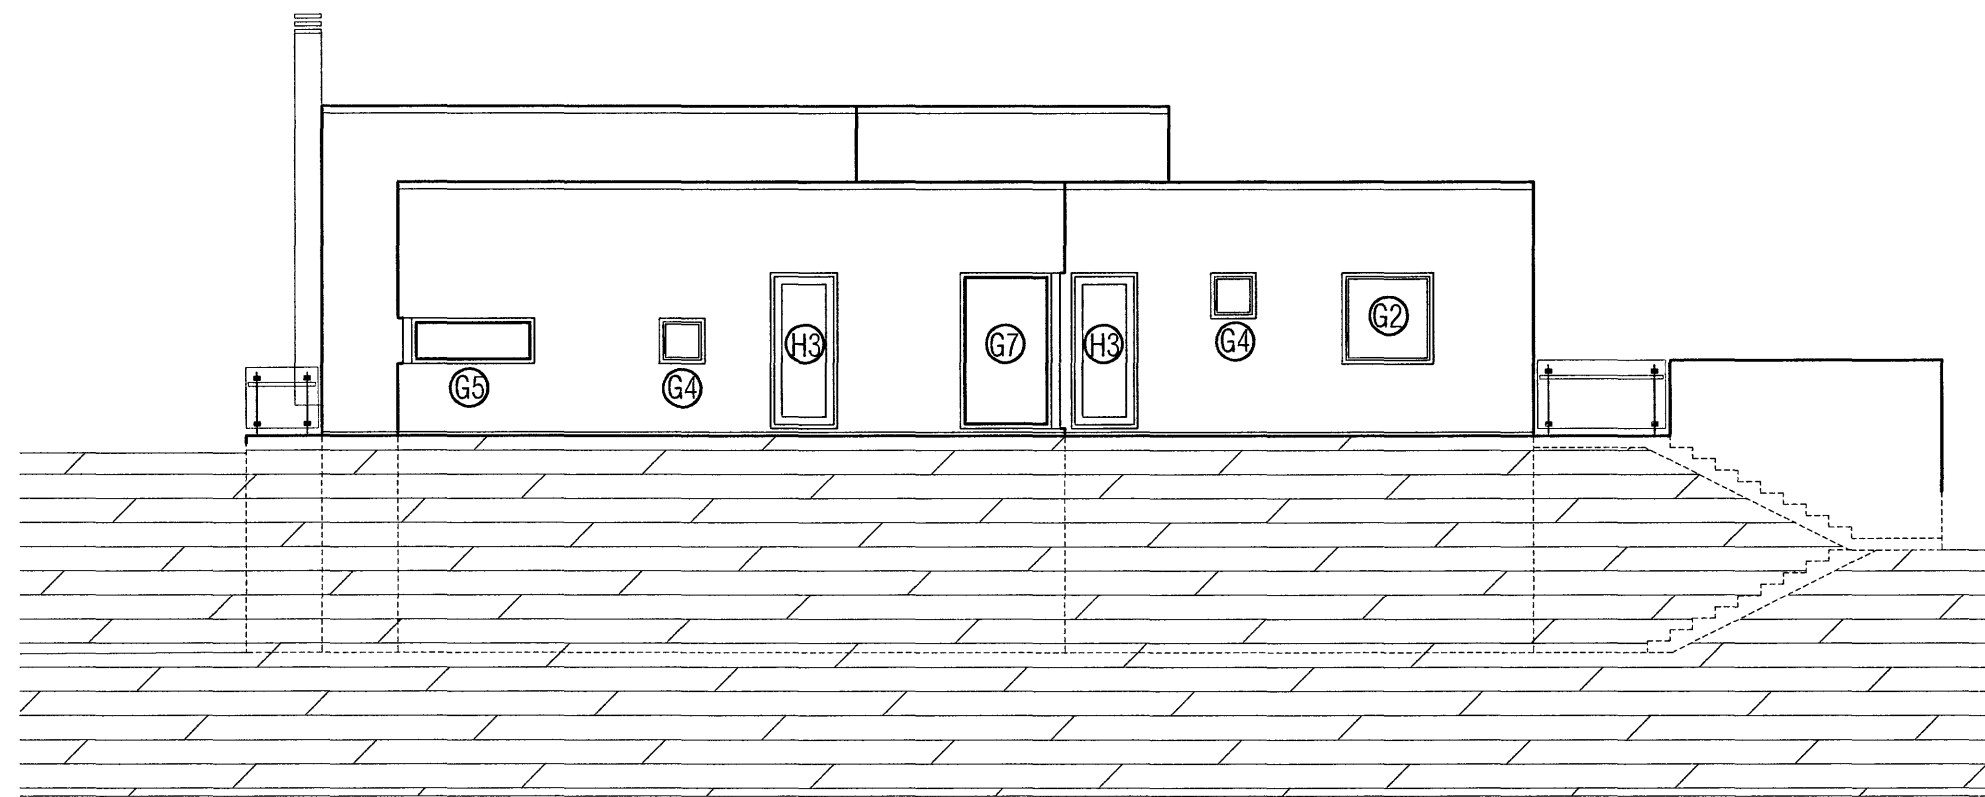

ÚTLIT TIL NORD-AUSTURS

ÚTLIT TIL NORD-VESTURS

ÚTLIT TIL SUÐ-VESTURS

ÚTLIT TIL SUÐ-AUSTURS

Byggingafultrúi Hafnarfjarðar
Afgreitt þann
22 AUG 2007
G.G.

VEKTOR - hönnun og ráðgjöf - Akralind 6, 201 Kópavogi.		Jón Hrafn Hlöðversson byggingafræðingur tlf. 200662-6519 sími: 554-6650 fax: 554-6669.		FURUÁS 26, HAFNARFIRÐI SÉRTEIKNINGAR GLUGGAYFIRLIT	
Teikn. nr.	Tilvísun á teikningu	Br.	Dags.	Hannað	Teiknað
Samþykkt				JHH	ÓPÓ/SM
				Dagsetning	Verk nr.
				04.07.'07	A-06-12-61
				Mælikvæði	Teikn. nr.
				1:100	S-04