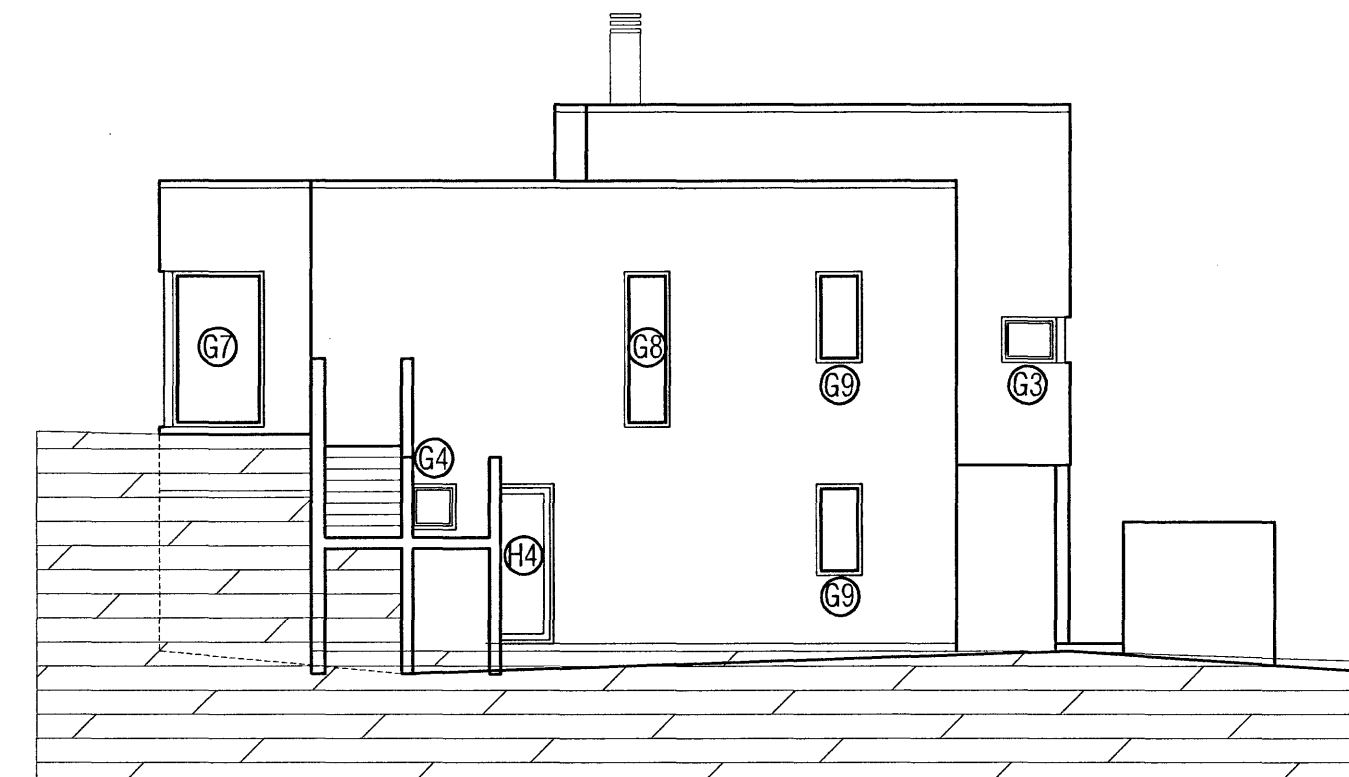

ÚTLIT TIL NORD-AUSTURS

ÚTLIT TIL NORD-VESTURS

ÚTLIT TIL SUÐ-VESTURS

ÚTLIT TIL SUÐ-AUSTURS

Byggingafultrúi Hafnarfjarðar
Afgreitt þann
22 AUG 2007
G.G.

VEKTOR - hönnun og ráðgjöf - Akralind 6, 201 Kópavogi.		Jón Hrafn Hlöðversson byggingafræðingur tlf. 200662-6519 sími: 554-6650 fax: 554-6669.		FURUÁS 26, HAFNARFIRÐI SÉRTEIKNINGAR GLUGGAYFIRLIT	
Teikn. nr.	Tilvísun á teikningu	Br.	Dags.	Hannað	Teiknað
Samþykkt				JHH	ÓPÓ/SM
				Dagsetning	Verk nr.
				04.07.'07	A-06-12-61
				Mælikvæði	Teikn. nr.
				1:100	S-04