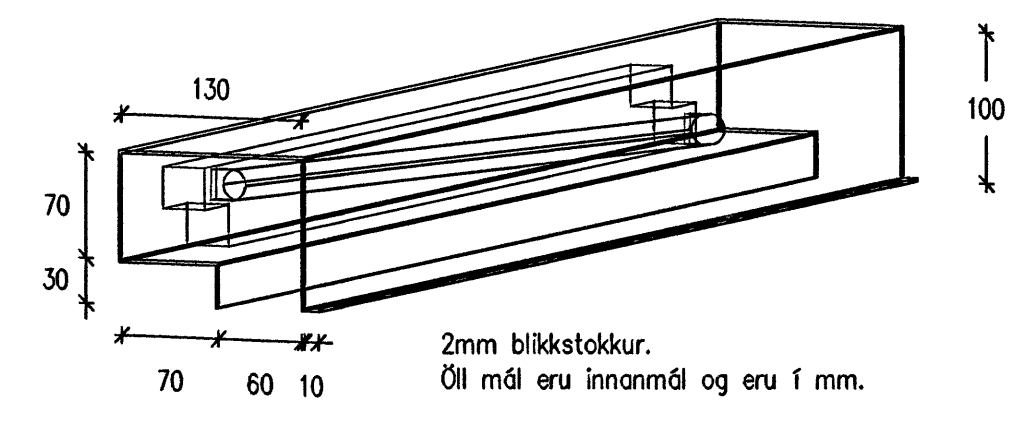

L1: INLET S WW
Framleiðandi: Deltaight
Heildsal: Rafkaup
Pera: LED 1x1W 3300K
Fylgihlutir: CONCRETEBOX 145
PLASTERKIT 145
LED Powersupply 130mA DC

L2: Lotis MR16
Framleiðandi: Modular
Heildsal: SG/Prodomo
Pera: Gu 5.3 50W
Fylgihlutir: Innsteypubox (gatmál #76)
230/12V 105VA spennir

L3: Lotis IPX5 ES50
Framleiðandi: Modular
Heildsal: SG/Prodomo
Pera: Gz10 35W
Fylgihlutir: Innsteypubox (gatmál #76)

L4: Undirskápalós
Framleiðandi: Modular
Heildsal: SG/Prodomo
Pera: T5
ATH: Undir baðinnréttingu
útferist á staðnum.

L5: Undirskápalós
Framleiðandi: Modular
Heildsal: SG/Prodomo
Pera: T5
ATH: Undir efri skápum.

L6: Undirskápalós
Framleiðandi: Modular
Heildsal: SG/Prodomo
Pera: T5
ATH: Undir hjónarúmi
útferist á staðnum.

L7: LPX
Framleiðandi: AgabekoV
Heildsal: GH ljós
Pera: XENON 3-5W
Fylgihlutir: Protection grid
Power connection
Side support
ATH: Útferist á staðnum.

L8: Ljósastokkur
Framleiðandi: Sérsmíði
Heildsal: T.d. Flíglampar
Pera: T5
ATH: Þar sem fleiri en ein
pera kemur í stökk
skal sjá til þess að perur
skarist til að koma í veg
fyrir skuggamyndanir.

L9: OULET WW
Framleiðandi: Deltaight
Heildsal: Rafkaup
Pera: LED 1x1W 3300K
Fylgihlutir: CONCRETEBOX 145
LED Powersupply 130mA DC

L10: Multiple trimless 2xAR111
Framleiðandi: Modular
Heildsal: SG/ProDomo
Pera: 2xQR-LP 111 G53 50W
Fylgihlutir: Conbox
recessed frame

L11: Small side-in-Line
Framleiðandi: KREON
Heildsal: SG/ProDomo
Pera: R7s(74,9mm) 100W
Fylgihlutir: Installation box
Plasterkit
Matt reflector

L13: XILO CL 450Hi
Framleiðandi: Deltaight
Heildsal: Rafkaup
Pera: 4 x QPAR16 50W

L14: XILO CL 150Hi
Framleiðandi: Deltaight
Heildsal: Rafkaup
Pera: 1 x QPAR16 50W

móttelur 23.8.2007
C.G.