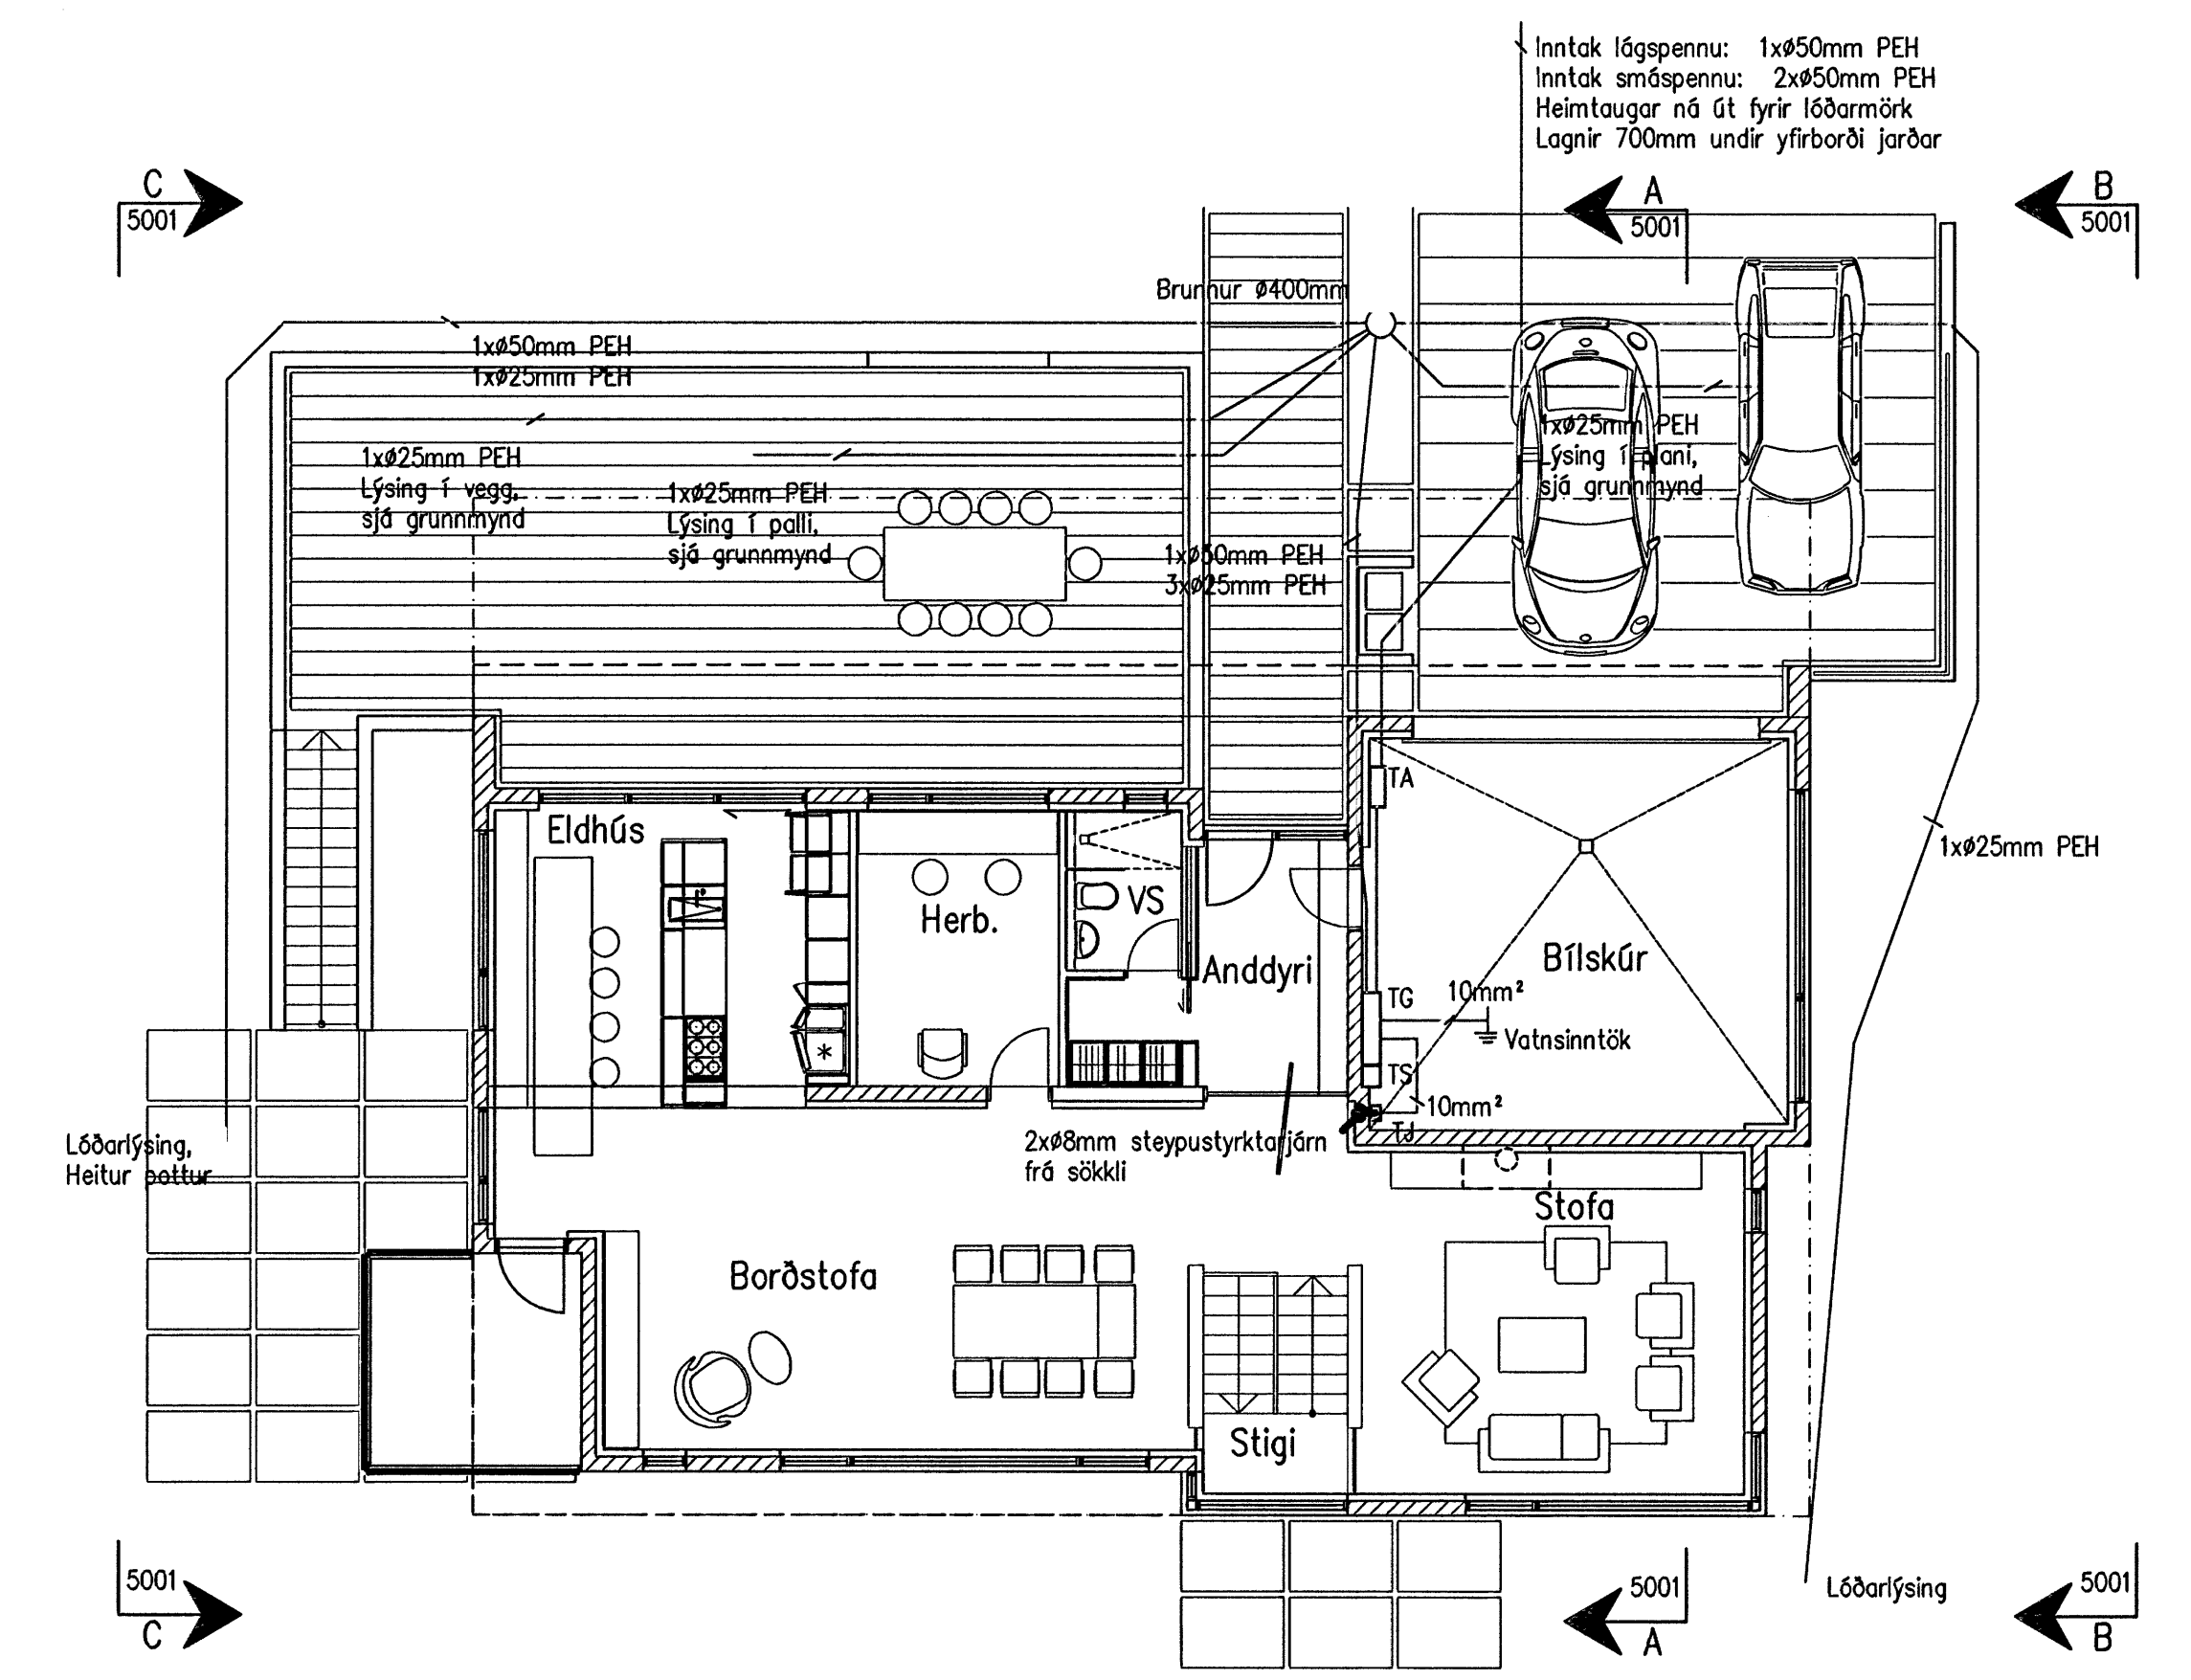

Grunnmynd 1.hæð, Sökkulskaut 1:100

Grunnmynd 2.hæð, Inntök og löð 1:100

mattela 23.8.2007
 G.C.

Br.	Daga.	Breyting	Verkefning	MBÞ	Verkaup
A	13.07.2007				
MBÞ	BSH	09.07.2007	HLÍÐARÁS 12, 221 HAFNARFIRÐI	2007.025	
EJ	A1	1:100	RAFLAGNIR SÖKKULSKAUT, INNTÖK, LÖÐ	HL12.1001 A	
Teknað	Biðstíð	Málvarð	Skv. HL12-1001.dwg	Verk- og tekihöfundar	